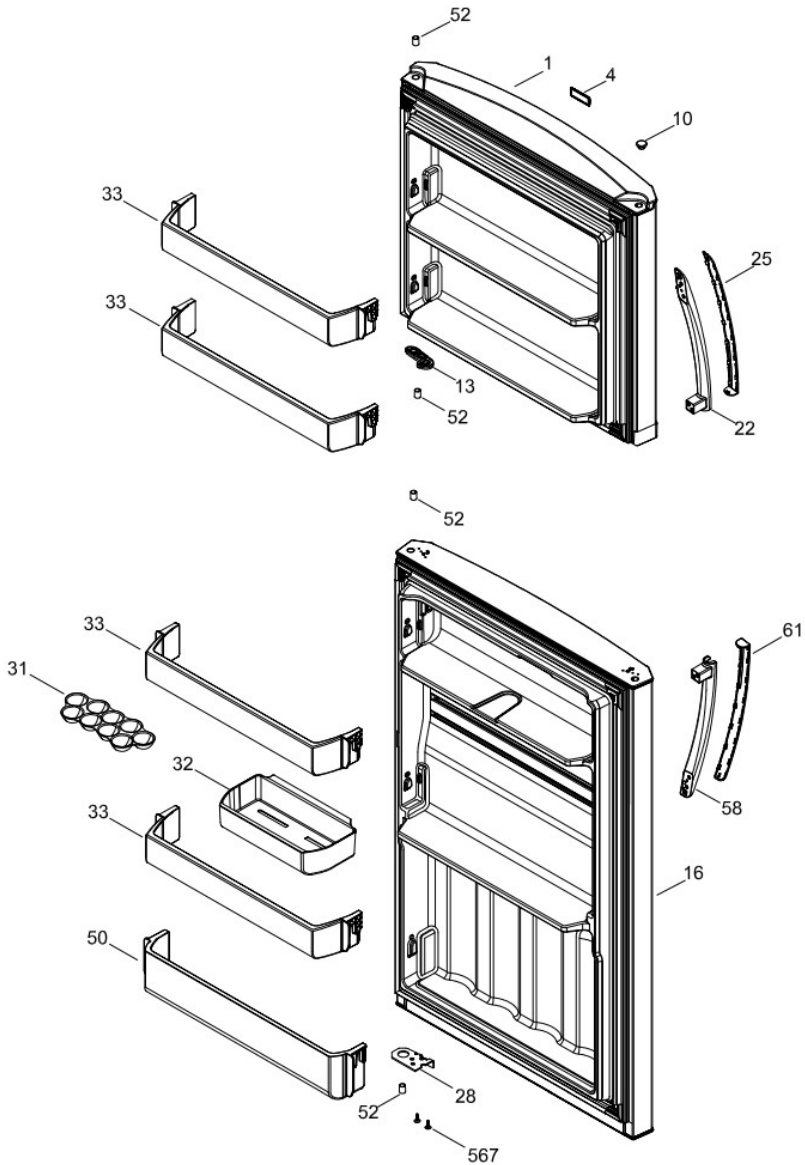

Distribuidor Autorizado

SurteRápido.com

Venta de Refacciones
Electrodomesticas

Refrigerador Mabe RME1436HMXXF

PUERTA

RME1436HMXXF