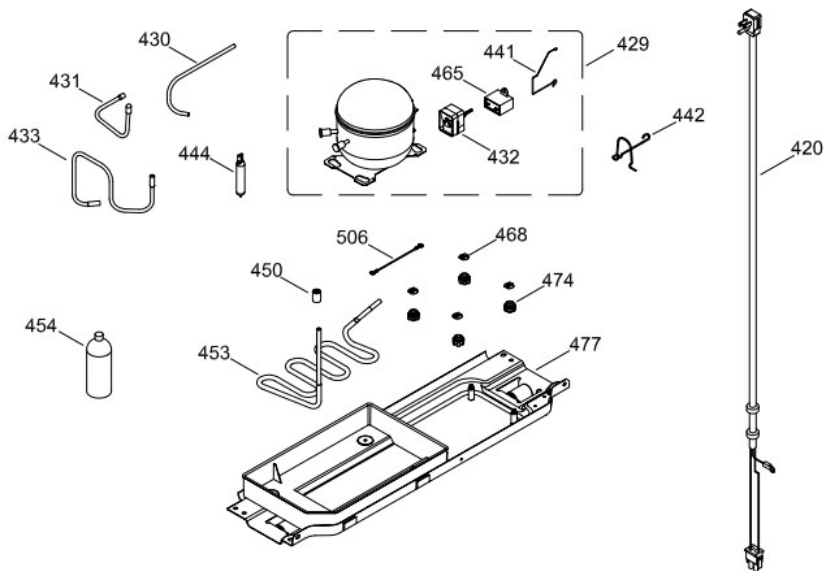

Distribuidor Autorizado

SurteRápido.com

Venta de Refacciones
Electrodomesticas

Refrigerador Mabe RME1436HMXXF

UNIDAD REFRIGERANTE

RME1436HMXXF

Distribuidor Autorizado

SurteRápido.com

Venta de Refacciones
Electrodomesticas

Refrigerador Mabe RME1436HMXXF

Guía	Componente	Descripción
1	225D7158G015	ENS. PUERTA ESPUMADA CONG.
4	277B1234P002	PLACA EMBLEMA SIRIUS 360
10	238C1221P010	TAPÓN BUJE DORIAN GRAY
13	238C4767P001	TOPE PUERTA FZ DERECHO S 360
16	225D7159G032	ENS. PUERTA ESPUMADA REFR.
22	225D7164P005	BASE JALADERA FZ.NEGRO
25	225D7166P017	INSERTO JALAD.FZ.GS.LI
28	238C4759P001	TOPE PUERTA FF DERECHO S.360
31	238C1489P003	CHAROLA DE HUEVOS TRANSP MABE
31	238C4768P001	CHAROLA DE HUEVOS TRANSP MABE
32	225D6728P001	ANAQUEL1/2. S/SERIG.SIRIUS360
33	225D6727P001	ANAQUEL COMP.S/SERIG. S.360
50	225D6152P001	ANAQUEL BOTELLAS (66)
52	238C2207P001	BUJE BISA 1GRA
58	225D7164P006	BASE JALADERA FF.NEGRO
61	225D7166P018	INSERTO JALAD.FF.GS.LI
167	314B8640P010	TORNILLO NIVELADOR
173	200D3283G009	SOP.BIS.INF.ENS.PERNO REMACHADO
176	225D6049G001	PARRILLA CRISTA LCONGELADOR
178	225D6057P001	MARCO SOPORTE CAJON CARNES
179	225D6046G001	PARRILLA CRISTAL ENFRIADOR
182	355B2012P001	BOTON
194	225D6058P001	CAJON CARNES
203	225D6711G002	CAJON LEG.GDE.C/SERIG.
215	200D8898G016	CUBIERTA ENS.EVAP.SIRIUS 360
222	314B8274P003	INTERRUPTOR FOCO
236	200D3939G003	ENS. BISAGRA
239	355B3920G003	BISAGRA INTERMEDIA ENSAMBLE