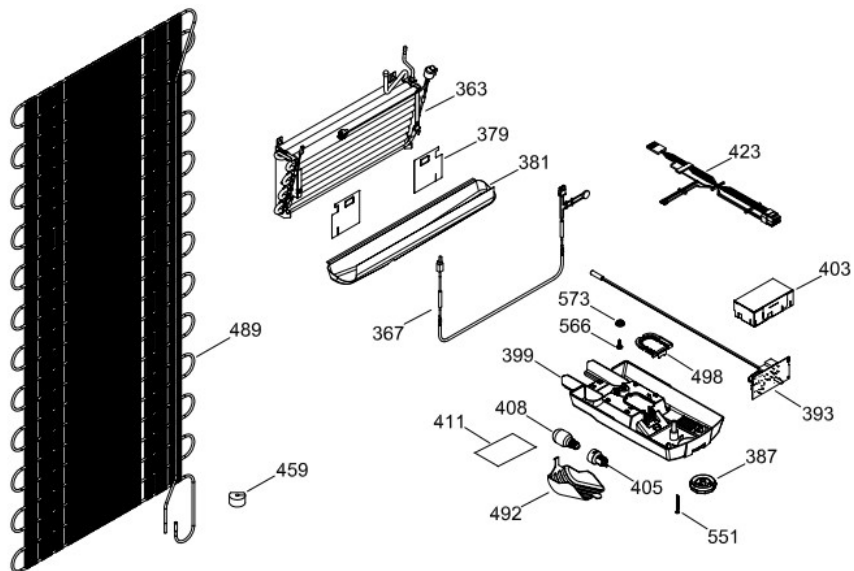

Distribuidor Autorizado

SurteRápido.com

Venta de Refacciones
Electrodomesticas

Refrigerador Mabe RME1436HMXXF

UNIDAD REFRIGERANTE

RME1436HMXXF

Distribuidor Autorizado

SurteRápido.com

Venta de Refacciones
Electrodomesticas

Refrigerador Mabe RME1436HMXXF

Guía	Componente	Descripción
1	225D7158G015	ENS. PUERTA ESPUMADA CONG.
4	277B1234P002	PLACA EMBLEMA SIRIUS 360
10	238C1221P010	TAPÓN BUJE DORIAN GRAY
13	238C4767P001	TOPE PUERTA FZ DERECHO S 360
16	225D7159G032	ENS. PUERTA ESPUMADA REFR.
22	225D7164P005	BASE JALADERA FZ.NEGRO
25	225D7166P017	INSERTO JALAD.FZ.GS.LI
28	238C4759P001	TOPE PUERTA FF DERECHO S.360
31	238C1489P003	CHAROLA DE HUEVOS TRANSP MABE
31	238C4768P001	CHAROLA DE HUEVOS TRANSP MABE
32	225D6728P001	ANAQUEL1/2. S/SERIG.SIRIUS360
33	225D6727P001	ANAQUEL COMP.S/SERIG. S.360
50	225D6152P001	ANAQUEL BOTELLAS (66)
52	238C2207P001	BUJE BISA 1GRA
58	225D7164P006	BASE JALADERA FF.NEGRO
61	225D7166P018	INSERTO JALAD.FF.GS.LI
167	314B8640P010	TORNILLO NIVELADOR
173	200D3283G009	SOP.BIS.INF.ENS.PERNO REMACHADO
176	225D6049G001	PARRILLA CRISTA LCONGELADOR
178	225D6057P001	MARCO SOPORTE CAJON CARNES
179	225D6046G001	PARRILLA CRISTAL ENFRIADOR
182	355B2012P001	BOTON
194	225D6058P001	CAJON CARNES
203	225D6711G002	CAJON LEG.GDE.C/SERIG.
215	200D8898G016	CUBIERTA ENS.EVAP.SIRIUS 360
222	314B8274P003	INTERRUPTOR FOCO
236	200D3939G003	ENS. BISAGRA
239	355B3920G003	BISAGRA INTERMEDIA ENSAMBLE