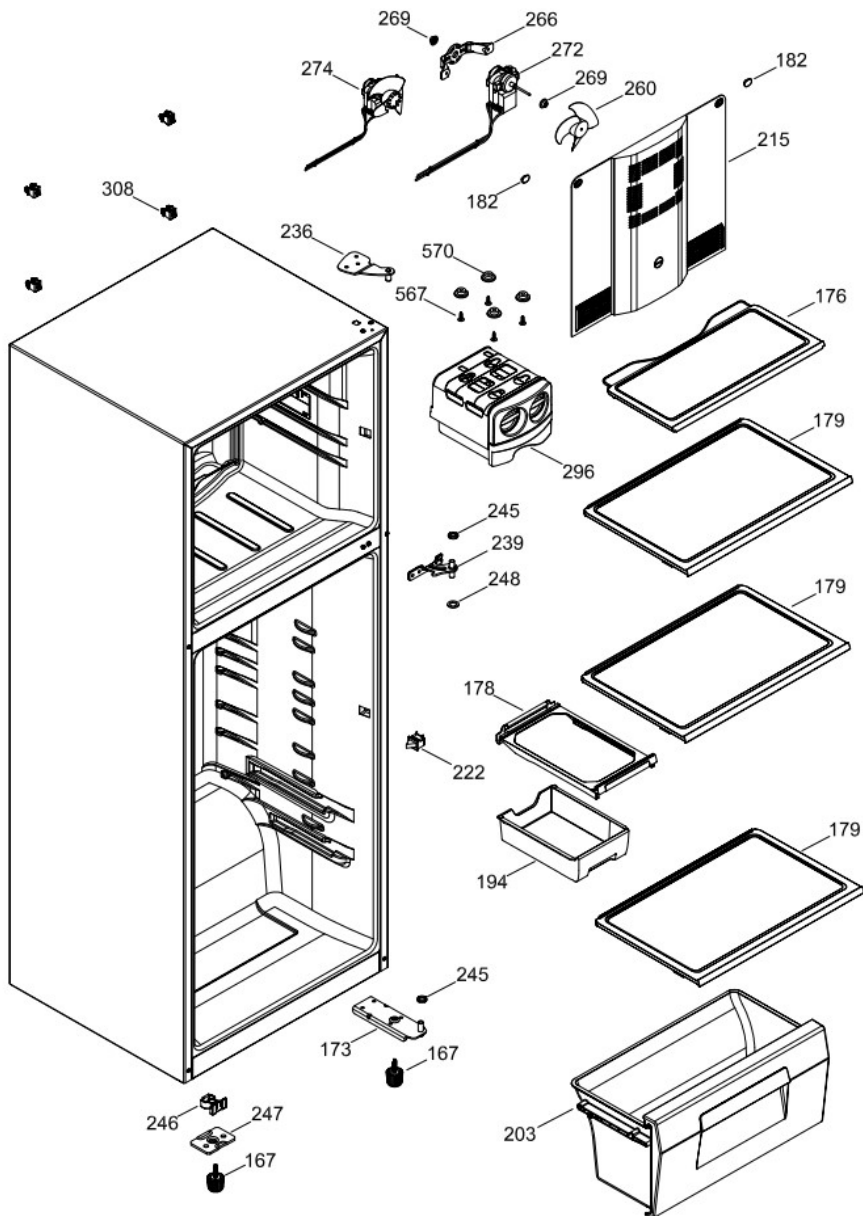

Distribuidor Autorizado

SurteRápido.com

Venta de Refacciones
Electrodomesticas

Refrigerador Mabe RME1436HMXXF

GABINETE

RME1436HMXXI