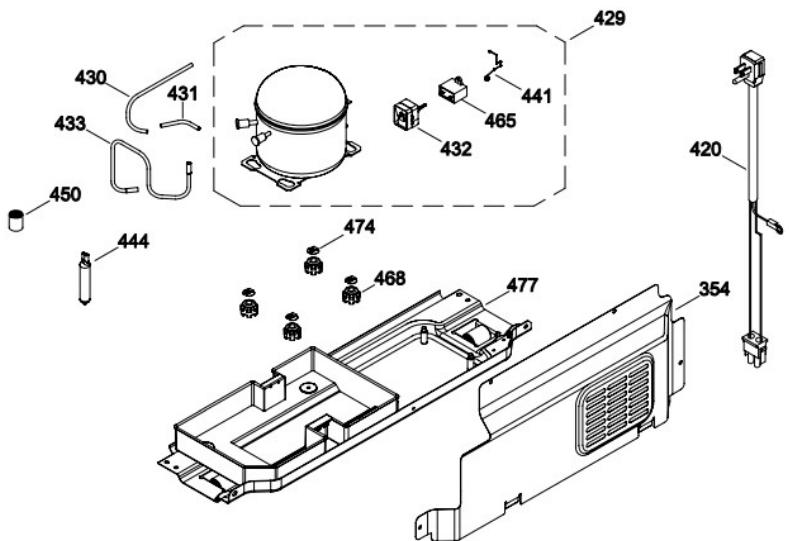

PISO CONGELADOR Y UNIDAD REFRIGERANTE

RME1436VMXB0
RME1436VMXS0

Distribuidor Autorizado

Venta de Refacciones
Electrodomesticas

Refrigerador Mabe RME1436VMXB0

Guía	Componente	Descripción
1	225D7158G002	PUERTA CONGELADOR CURVA(BCO)
4	277B1234P002	PLACA EMBLEMA SIRIUS 360
10	238C1221P001	TAPON BUJE
13	238C4767P001	TOPE PUERTA FZ DERECHO S 360
16	225D7159G003	PUERTA CONSERVADOR CURVA(BCO)
28	238C4759P001	TOPE PUERTA FF DERECHO S.360
31	238C1489P003	CHAROLA DE HUEVOS TRANSP MABE
31	238C4768P001	CHAROLA DE HUEVOS TRANSP MABE
32	225D6728P002	ANAQUEL1/2.C/SERIG.SIRIUS 360
32	225D6728P001	ANAQUEL1/2.C/SERIG.SIRIUS 360
33	225D6727P002	ANAQUEL COMPLETO SERIGRAFIA SIRIUS
33	225D6727P001	ANAQUEL COMPLETO SERIGRAFIA SIRIUS
50	225D6152P003	ANAQUEL BOTELLAS(66) C/SERIG.
52	238C2207P001	BUJE BISA 1GRA
130	314B8065P006	TAPON PLASTICO
158	200D2953P003	CHAROLA HIELOS
158	186D5236P001	CHAROLA HIELOS
167	314B8640P010	TORNILLO NIVELADOR
173	200D3283G008	SOPORTE RUEDA
173	200D3283G009	SOPORTE RUEDA
176	225D6049G001	PARRILLA CRISTA LCONGELADOR
179	225D6046G001	PARRILLA CRISTAL ENFRIADOR
182	355B2012P001	BOTON
203	225D6711G002	CAJON LEG.GDE.C/SERIG.
215	225D6465G003	CUBIERTA EVAPORADOR SIRIUS 360
222	314B8274P001	INTERRUPTOR (6.67.6YL3CER)RV0
236	200D3939G003	ENS. BISAGRA
239	355B1718G012	BISAGRA INTERMEDIA ENS.