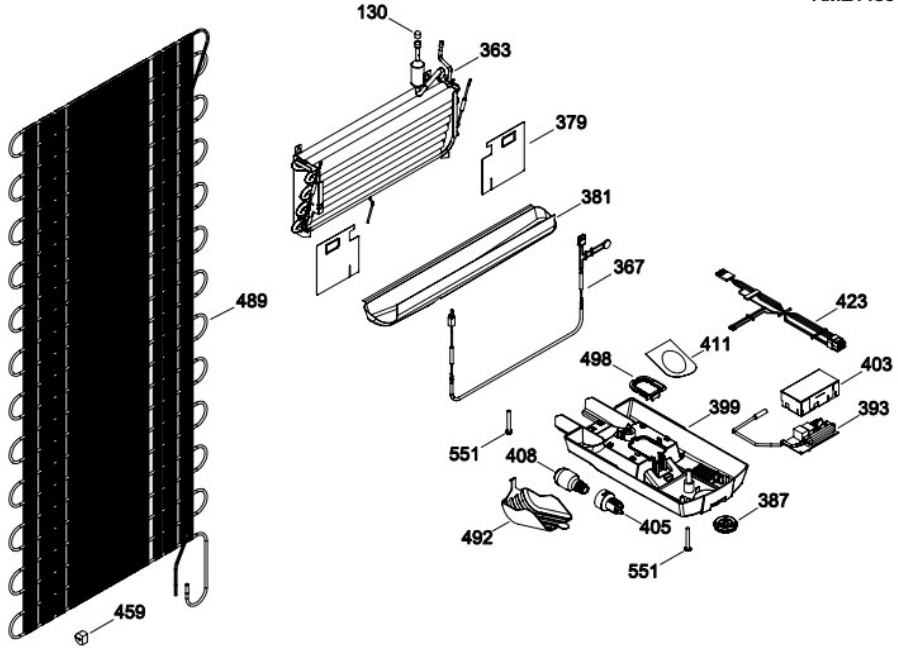

PISO CONGELADOR Y UNIDAD REFRIGERANTE

RME1436VMXB0
RME1436VMXS0

Distribuidor Autorizado

Venta de Refacciones
Electrodomesticas

Refrigerador Mabe RME1436VMXB0

Guía	Componente	Descripción
1	225D7158G002	PUERTA CONGELADOR CURVA(BCO)
4	277B1234P002	PLACA EMBLEMA SIRIUS 360
10	238C1221P001	TAPON BUJE
13	238C4767P001	TOPE PUERTA FZ DERECHO S 360
16	225D7159G003	PUERTA CONSERVADOR CURVA(BCO)
28	238C4759P001	TOPE PUERTA FF DERECHO S.360
31	238C1489P003	CHAROLA DE HUEVOS TRANSP MABE
31	238C4768P001	CHAROLA DE HUEVOS TRANSP MABE
32	225D6728P002	ANAQUEL1/2.C/SERIG.SIRIUS 360
32	225D6728P001	ANAQUEL1/2.C/SERIG.SIRIUS 360
33	225D6727P002	ANAQUEL COMPLETO SERIGRAFIA SIRIUS
33	225D6727P001	ANAQUEL COMPLETO SERIGRAFIA SIRIUS
50	225D6152P003	ANAQUEL BOTELLAS(66) C/SERIG.
52	238C2207P001	BUJE BISA 1GRA
130	314B8065P006	TAPON PLASTICO
158	200D2953P003	CHAROLA HIELOS
158	186D5236P001	CHAROLA HIELOS
167	314B8640P010	TORNILLO NIVELADOR
173	200D3283G008	SOPORTE RUEDA
173	200D3283G009	SOPORTE RUEDA
176	225D6049G001	PARRILLA CRISTA LCONGELADOR
179	225D6046G001	PARRILLA CRISTAL ENFRIADOR
182	355B2012P001	BOTON
203	225D6711G002	CAJON LEG.GDE.C/SERIG.
215	225D6465G003	CUBIERTA EVAPORADOR SIRIUS 360
222	314B8274P001	INTERRUPTOR (6.67.6YL3CER)RV0
236	200D3939G003	ENS. BISAGRA
239	355B1718G012	BISAGRA INTERMEDIA ENS.