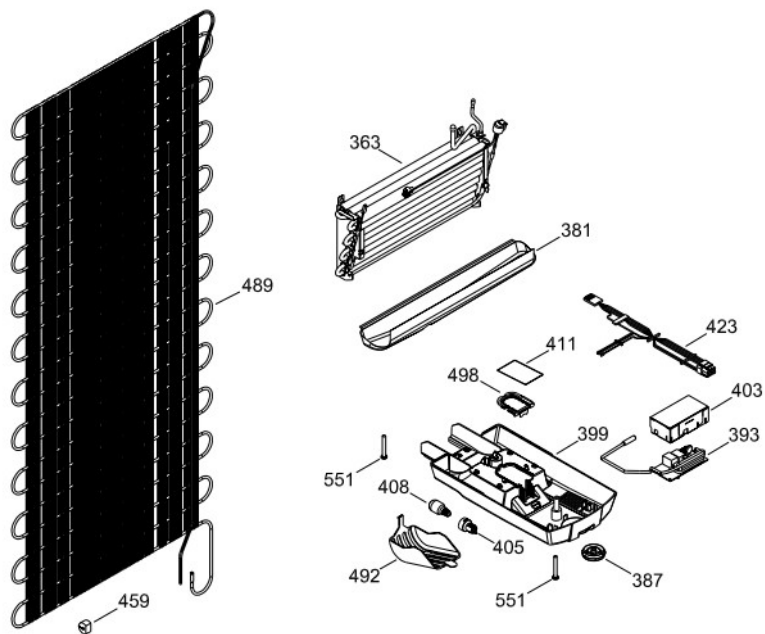

PISO CONGELADOR Y UNIDAD REFRIGERANTE

RME1436VMXSA

Distribuidor Autorizado

SurteRápido.com

Venta de Refacciones
Electrodomesticas

Refrigerador Mabe RME1436VMXSA

Guía	Componente	Descripción
1	225D7158G022	PTA.FZ.ESP.P88.V.POCKET.S.360
4	277B1234P002	PLACA EMBLEMA SIRIUS 360
10	238C1221P008	TAPON BUJE
13	238C4767P001	TOPE PUERTA FZ DERECHO S 360
16	225D7159G035	PTA.FF.ESP.P88.V.POCKET.S.360
28	238C4759P001	TOPE PUERTA FF DERECHO S.360
31	238C1489P003	CHAROLA DE HUEVOS TRANSP MABE
31	238C4768P001	CHAROLA DE HUEVOS TRANSP MABE
32	225D6728P002	ANAQUEL1/2.C/SERIG.SIRIUS 360
32	225D6728P001	ANAQUEL1/2.C/SERIG.SIRIUS 360
33	225D6727P002	ANAQUEL COMPLETO SERIGRAFIA SIRIUS
33	225D6727P001	ANAQUEL COMPLETO SERIGRAFIA SIRIUS
50	225D6152P001	ANAQUEL BOTELLAS (66)
52	238C2207P001	BUJE BISA 1GRA
158	200D2953P003	CHAROLA HIELOS
158	186D5236P001	CHAROLA HIELOS
167	314B8640P010	TORNILLO NIVELADOR
173	200D3283G009	SOP.BIS.INF.ENS.PERNO REMACHADO
176	225D6049G001	PARRILLA CRISTA LCONGELADOR
179	225D6046G001	PARRILLA CRISTAL ENFRIADOR
182	355B2012P001	BOTON
203	225D6711G002	CAJON LEG.GDE.C/SERIG.
215	200D8898G016	CUBIERTA ENS.EVAP.SIRIUS 360
222	314B8274P003	INTERRUPTOR FOCO
236	200D3939G003	ENS. BISAGRA
239	355B3920G001	BISAGRA INTERMEDIA ENS.
245	238C4764P001	ESPACIADOR PUERTA SIRIUS 360
246	238C3981P001	ESPACIADOR PLASTICO