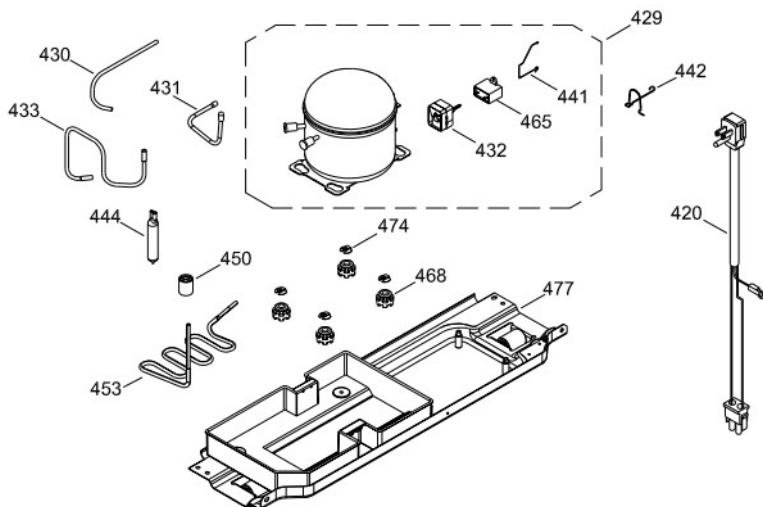

PISO CONGELADOR Y UNIDAD REFRIGERANTE

RME1436VMXSA

Distribuidor Autorizado

SurteRápido.com

Venta de Refacciones
Electrodomesticas

Refrigerador Mabe RME1436VMXSA

Guía	Componente	Descripción
1	225D7158G022	PTA.FZ.ESP.P88.V.POCKET.S.360
4	277B1234P002	PLACA EMBLEMA SIRIUS 360
10	238C1221P008	TAPON BUJE
13	238C4767P001	TOPE PUERTA FZ DERECHO S 360
16	225D7159G035	PTA.FF.ESP.P88.V.POCKET.S.360
28	238C4759P001	TOPE PUERTA FF DERECHO S.360
31	238C1489P003	CHAROLA DE HUEVOS TRANSP MABE
31	238C4768P001	CHAROLA DE HUEVOS TRANSP MABE
32	225D6728P002	ANAQUEL1/2.C/SERIG.SIRIUS 360
32	225D6728P001	ANAQUEL1/2.C/SERIG.SIRIUS 360
33	225D6727P002	ANAQUEL COMPLETO SERIGRAFIA SIRIUS
33	225D6727P001	ANAQUEL COMPLETO SERIGRAFIA SIRIUS
50	225D6152P001	ANAQUEL BOTELLAS (66)
52	238C2207P001	BUJE BISA 1GRA
158	200D2953P003	CHAROLA HIELOS
158	186D5236P001	CHAROLA HIELOS
167	314B8640P010	TORNILLO NIVELADOR
173	200D3283G009	SOP.BIS.INF.ENS.PERNO REMACHADO
176	225D6049G001	PARRILLA CRISTA LCONGELADOR
179	225D6046G001	PARRILLA CRISTAL ENFRIADOR
182	355B2012P001	BOTON
203	225D6711G002	CAJON LEG.GDE.C/SERIG.
215	200D8898G016	CUBIERTA ENS.EVAP.SIRIUS 360
222	314B8274P003	INTERRUPTOR FOCO
236	200D3939G003	ENS. BISAGRA
239	355B3920G001	BISAGRA INTERMEDIA ENS.
245	238C4764P001	ESPACIADOR PUERTA SIRIUS 360
246	238C3981P001	ESPACIADOR PLASTICO