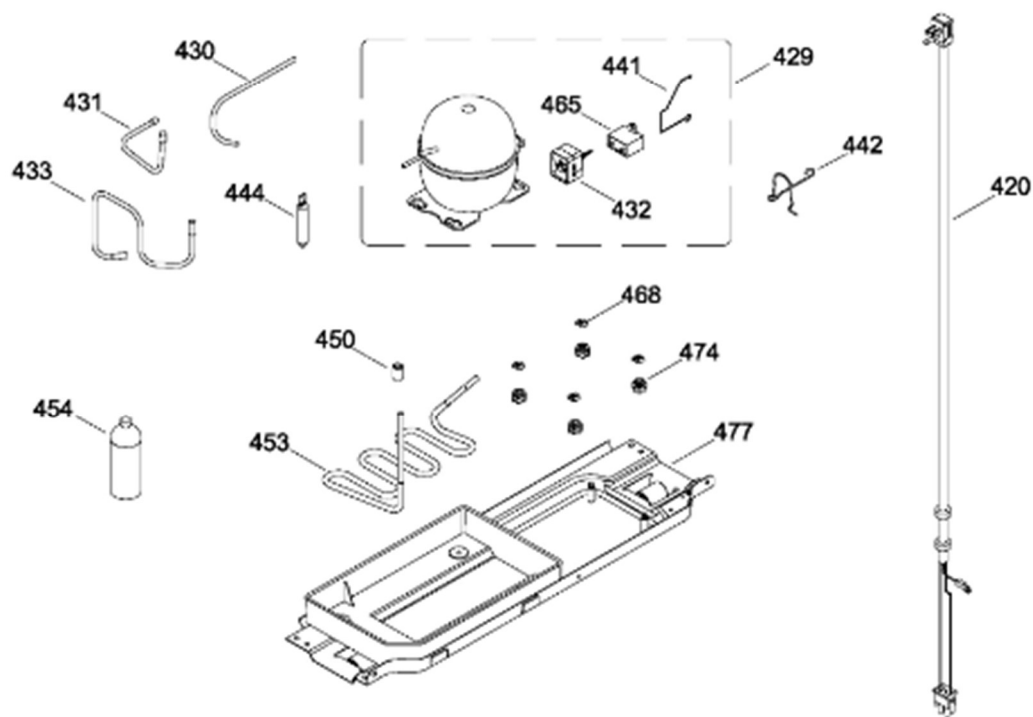

PUERTA

RME1436MXEA

GABINETE

RME1436MXEA

UNIDAD REFRIGERANTE

RME1436MXEA

Guía	Refacción	Descripción
1	WR01L11166	ENS. PUERTA ESPUMADA CONGELADOR
4	WR01A01249	PLACA EMBLEMA SIRIUS 360
4	WR01A02267	PLACA EMBLEMA SIRIUS 360
10	WR01A02107	TAPON BUJE DORIAN GREY
13	WR01A01611	TOPE PUERTA FZ DERECHO S 360
16	WR01L11167	ENS. PUERTA ESPUMADA REFRIGERADOR
22	WR01L09704	BASE JALADERA FZ.NEGRO
25	WR01L09706	INSERTO JALAD.FZ.GS.LI
28	WR01A01612	TOPE PUERTA FF DERECHO S.360
31	WR01L04801	CHAROLA DE HUEVOS TRANSP MABE
31	WR01L09326	CHAROLA DE HUEVOS TRANSP MABE
32	WR01L09703	ANAQUEL1/2. S/SERIG.SIRIUS360
33	WR01L09702	ANAQUEL COMP.S/SERIG. S.360
50	WR01L04683	ANAQUEL BOTELLAS (66)
52	WR01L02462	BUJE BISAGRA
58	WR01L09705	BASE JALADERA FF.NEGRO
61	WR01L09707	INSERTO JALAD.FF.GS.LI
167	WR01A01225	TORNILLO NIVELADOR
167	WR01A02469	TORNILLO NIVELADOR
173	WR01A01275	SOP.BIS.INF.ENS.PERNO REMACHADO
176	WR01L05129	PARRILLA CRISTA LCONGELADOR
176	WR01A02547	PARRILLA CRISTA LCONGELADOR
179	WR01L05127	PARRILLA CRISTAL ENFRIADOR
182	WR01A01201	BOTON
203	WR01L06182	CAJON LEG.GDE.C/SERIG.
203	WR01L13595	CAJON LEG.GDE.C/SERIG.
215	WR01L08631	CUBIERTA ENS.EVAP.SIRIUS 360
215	WR01F05179	CUBIERTA ENS.EVAP.SIRIUS 360
222	WR01F03855	INTERRUPTOR DE LUZ
236	WR01L04925	ENS. BISAGRA
239	WR01L09400	BISAGRA INTERMEDIA ENS.
245	WR01A01613	ESPACIADOR PUERTA SIRIUS 360
246	WR01A01113	ESPACIADOR PLASTICO
247	WR01A01179	SOPORTE NIVELADOR
248	WR01A01150	RONDANA BISAGRA