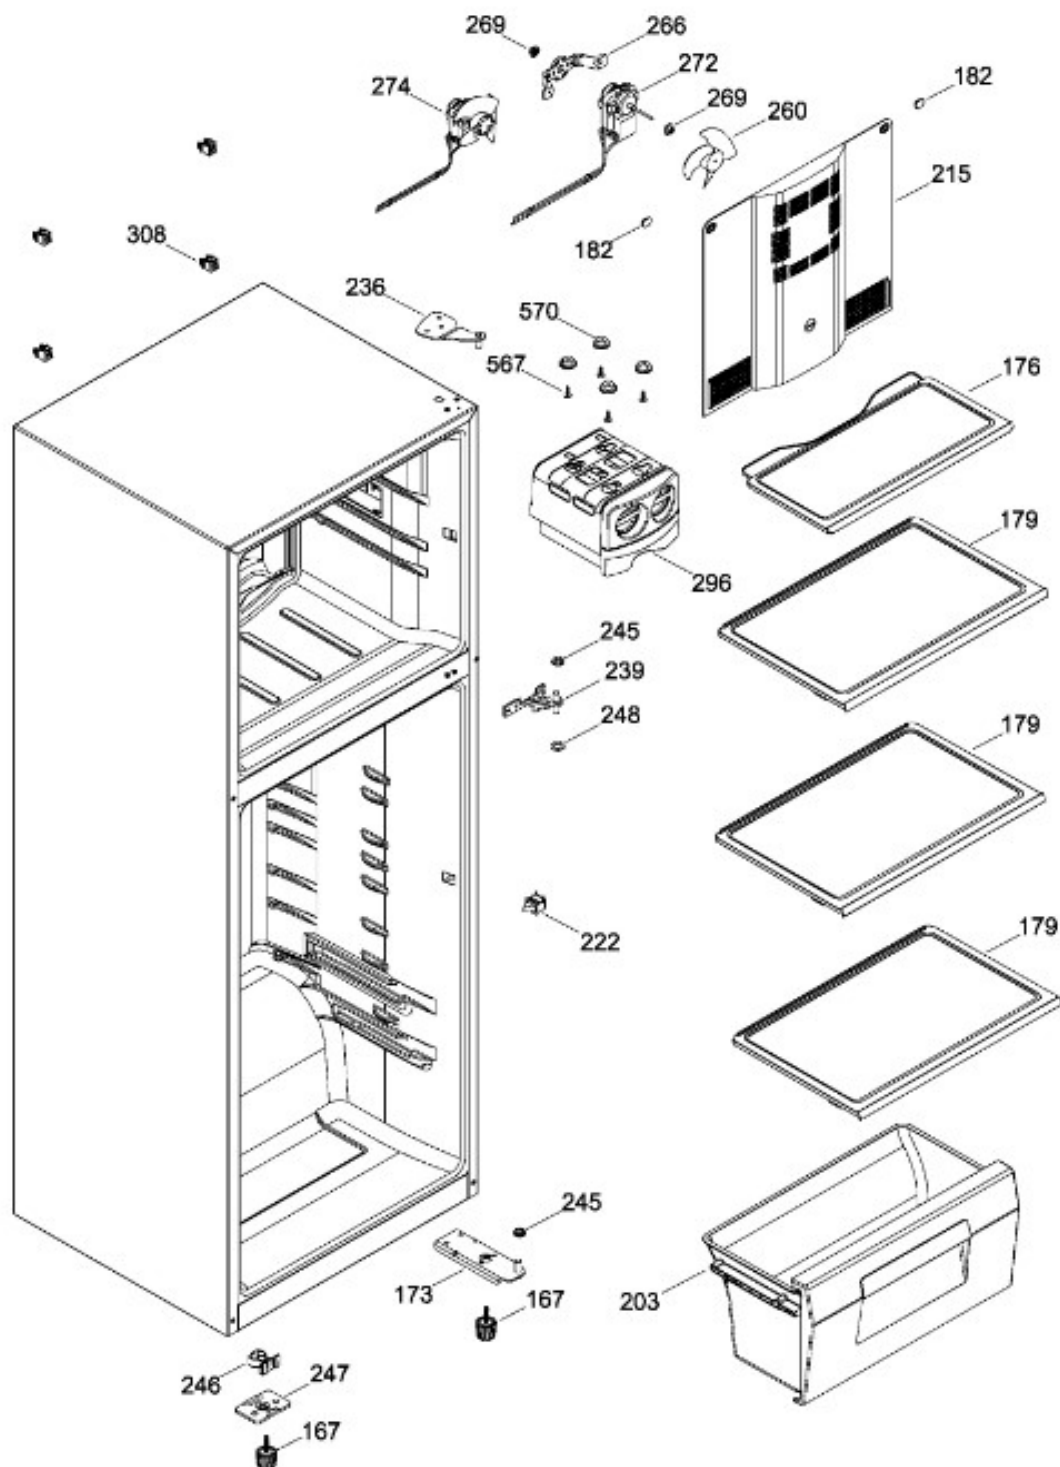

GABINETE

RME1436MXEF

Guía	Refacción	Descripción
1	WR01L11166	ENS. PUERTA ESPUMADA CONGELADOR
4	WR01A01249	PLACA EMBLEMA SIRIUS 360
4	WR01A02267	PLACA EMBLEMA SIRIUS 360
10	WR03F04806	TAPÓN BUJE DORIAN GRAY
13	WR01A01611	TOPE PUERTA FZ DERECHO S 360
16	WR01L11167	ENS. PUERTA ESPUMADA REFRIGERADOR
22	WR01L09704	BASE JALADERA FZ.NEGRO
25	WR01L09706	INSERTO JALAD.FZ.GS.LI
28	WR01A01612	TOPE PUERTA FF DERECHO S.360
31	WR01L04801	CHAROLA DE HUEVOS TRANSP MABE
31	WR01L09326	CHAROLA DE HUEVOS TRANSP MABE
32	WR01L09703	ANAQUEL1/2. S/SERIG.SIRIUS360
33	WR01L09702	ANAQUEL COMP.S/SERIG. S.360
50	WR01L04683	ANAQUEL BOTELLAS (66)
52	WR01L02462	BUJE BISAGRA
58	WR01L09705	BASE JALADERA FF.NEGRO
61	WR01L09707	INSERTO JALAD.FF.GS.LI
167	WR01A01225	TORNILLO NIVELADOR
167	WR01A02469	TORNILLO NIVELADOR
173	WR01A01275	SOP.BIS.INF.ENS.PERNO REMACHADO
176	WR01L05129	PARRILLA CRISTA LCONGELADOR
176	WR01A02547	PARRILLA CRISTA LCONGELADOR
179	WR01L05127	PARRILLA CRISTAL ENFRIADOR
182	WR01A01201	BOTON
203	WR01L06182	CAJON LEG.GDE.C/SERIG.
203	WR01L13595	CAJON LEG.GDE.C/SERIG.
215	WR01L08631	CUBIERTA ENS.EVAP.SIRIUS 360
215	WR01F05179	CUBIERTA ENS.EVAP.SIRIUS 360
222	WR01F03855	INTERRUPTOR DE LUZ
236	WR01L04925	ENS. BISAGRA
239	WR01L11706	BISAGRA INTERMEDIA ENSAMBLE
245	WR01A01613	ESPACIADOR PUERTA SIRIUS 360
246	WR01A01113	ESPACIADOR PLASTICO
247	WR01A01179	SOPORTE NIVELADOR
248	WR01A01150	RONDANA BISAGRA