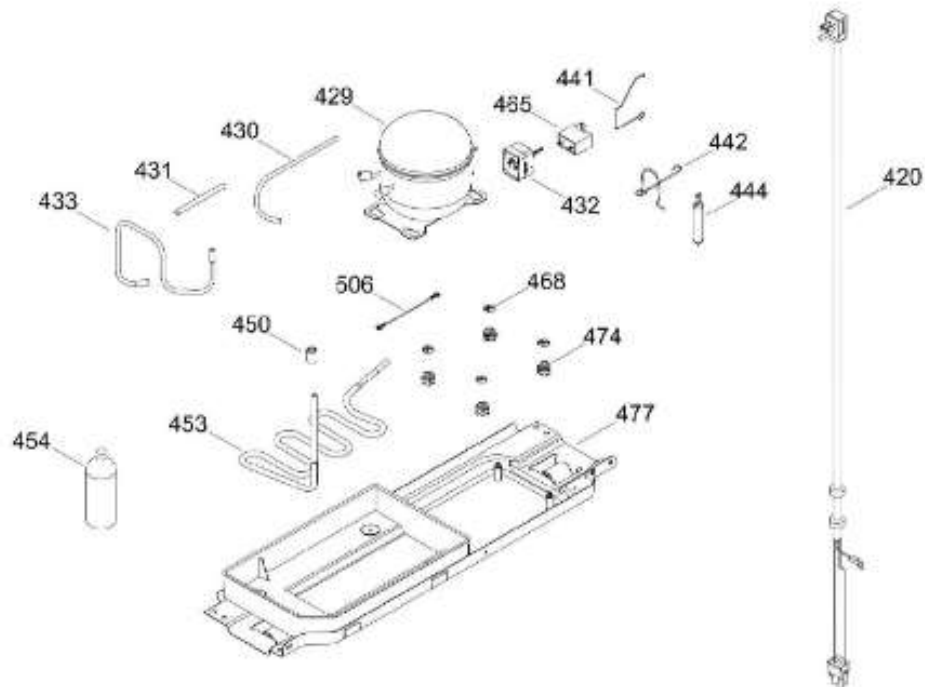

PUERTA

RME1436MXEJ

GABINETE

RME1436MXEJ

UNIDAD REFRIGERANTE

RME1436MXEJ

Guía	Refacción	Descripción
1	WR01L11166	ENS. PUERTA ESPUMADA CONGELADOR
4	WR01A02267	PLACA EMBLEMA MABE
10	WR03F04806	TAPÓN BUJE DORIAN GRAY
13	WR01A01611	TOPE PUERTA FZ DERECHO S 360
16	WR01L11167	ENS. PUERTA ESPUMADA REFRIGERADOR
22	WR01L09704	BASE JALADERA FZ.NEGRO
25	WR01L09706	INSERTO JALAD.FZ.GS.LI
28	WR01A01612	TOPE PUERTA FF DERECHO S.360
31	WR01L09326	CHAROLA DE HUEVOS (8)
32	WR01L09703	ANAQUEL1/2. S/SERIG.SIRIUS360
33	WR01L09702	ANAQUEL COMP.S/SERIG. S.360
50	WR01L04683	ANAQUEL BOTELLAS (66)
52	WR01L02462	BUJE BISAGRA
58	WR01L09705	BASE JALADERA FF.NEGRO
61	WR01L09707	INSERTO JALAD.FF.GS.LI
167	WR01A01225	TORNILLO NIVELADOR
167	WR01A02469	TORNILLO NIVELADOR
173	WR01A01275	SOP.BIS.INF.ENS.PERNO REMACHADO
176	WR01L05129	PARRILLA CRISTA LCONGELADOR
176	WR01A02547	PARRILLA CRISTA LCONGELADOR
179	WR01L05127	PARRILLA CRISTAL ENFRIADOR
182	WR01A01201	BOTON
203	WR01L06182	CAJON LEG.GDE.C/SERIG.
203	WR01L13595	CAJON LEG.GDE.C/SERIG.
215	WR01L08631	CUBIERTA ENS.EVAP.SIRIUS 360
215	WR01F05179	CUBIERTA ENS.EVAP.SIRIUS 360
222	WR01F03855	INTERRUPTOR DE LUZ
236	WR01L04925	ENS. BISAGRA
239	WR01L11706	BISAGRA INTERMEDIA ENSAMBLE
245	WR01A01613	ESPACIADOR PUERTA SIRIUS 360
246	WR01A01113	ESPACIADOR PLASTICO
247	WR01A01179	SOPORTE NIVELADOR
248	WR01A01150	RONDANA BISAGRA
260	WR01F00099	ASPA DE VENTILADOR ENS
266	WR01A01091	BRACKET VENTILADOR CONG.