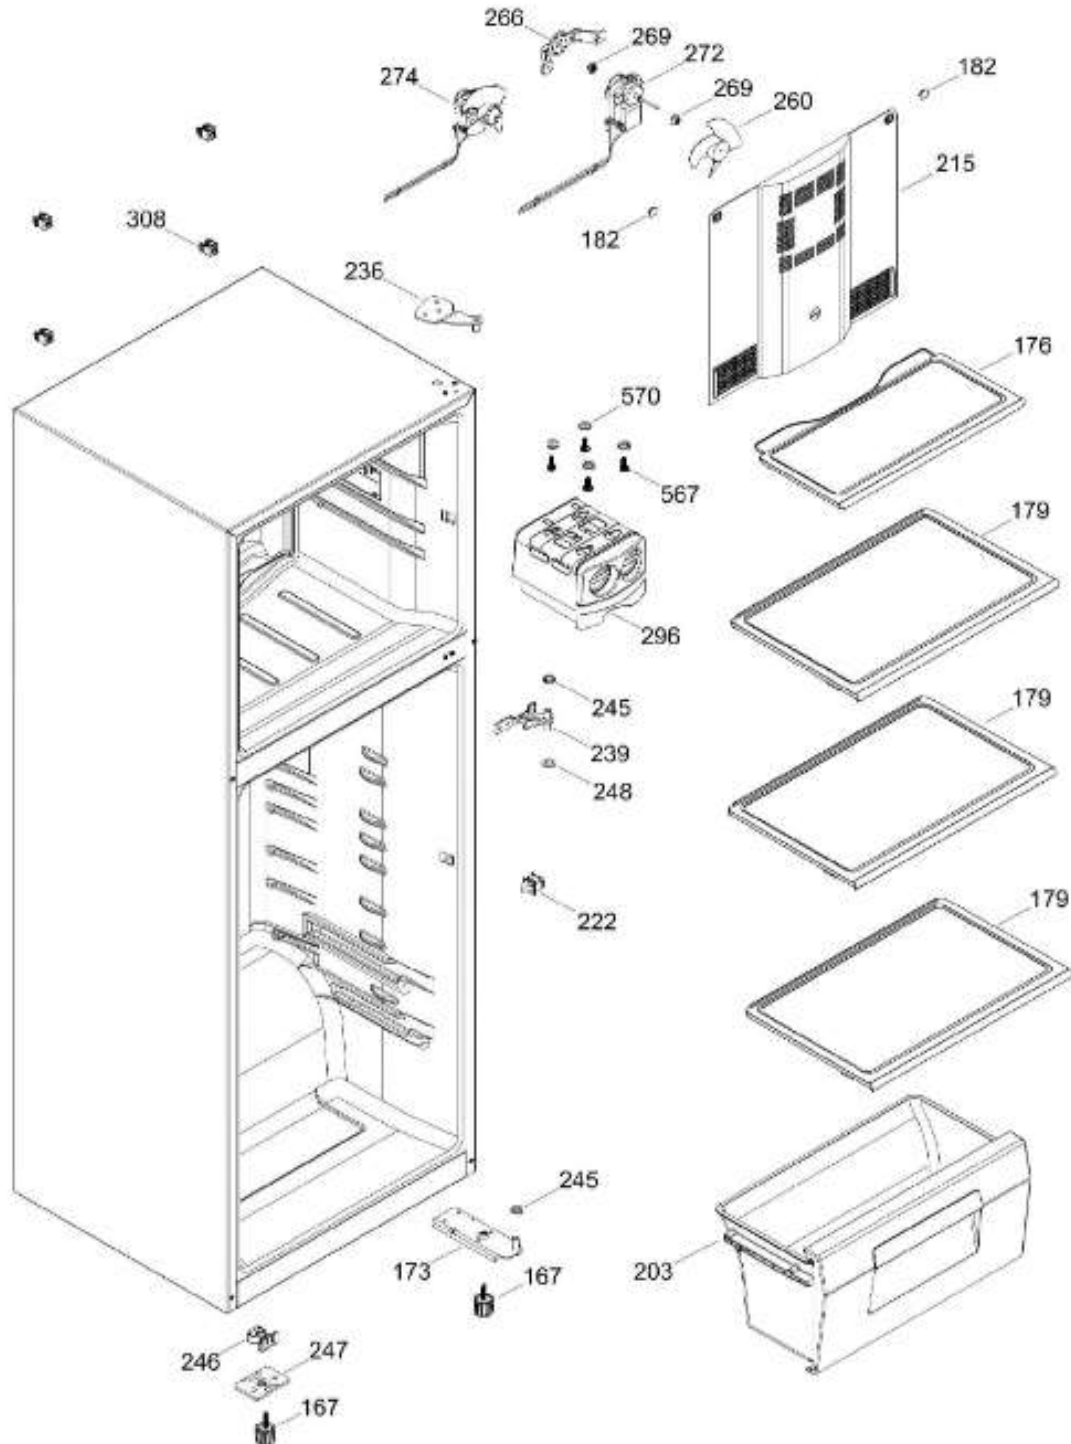

PUERTA

RME1436MXEJ

GABINETE

RME1436MXEJ

UNIDAD REFRIGERANTE

RME1436MXEJ

Guía	Refacción	Descripción
1	WR01L11166	ENS. PUERTA ESPUMADA CONGELADOR
4	WR01A02267	PLACA EMBLEMA MABE
10	WR03F04806	TAPÓN BUJE DORIAN GRAY
13	WR01A01611	TOPE PUERTA FZ DERECHO S 360
16	WR01L11167	ENS. PUERTA ESPUMADA REFRIGERADOR
22	WR01L09704	BASE JALADERA FZ.NEGRO
25	WR01L09706	INSERTO JALAD.FZ.GS.LI
28	WR01A01612	TOPE PUERTA FF DERECHO S.360
31	WR01L09326	CHAROLA DE HUEVOS (8)
32	WR01L09703	ANAQUEL1/2. S/SERIG.SIRIUS360
33	WR01L09702	ANAQUEL COMP.S/SERIG. S.360
50	WR01L04683	ANAQUEL BOTELLAS (66)
52	WR01L02462	BUJE BISAGRA
58	WR01L09705	BASE JALADERA FF.NEGRO
61	WR01L09707	INSERTO JALAD.FF.GS.LI
167	WR01A01225	TORNILLO NIVELADOR
167	WR01A02469	TORNILLO NIVELADOR
173	WR01A01275	SOP.BIS.INF.ENS.PERNO REMACHADO
176	WR01L05129	PARRILLA CRISTA LCONGELADOR
176	WR01A02547	PARRILLA CRISTA LCONGELADOR
179	WR01L05127	PARRILLA CRISTAL ENFRIADOR
182	WR01A01201	BOTON
203	WR01L06182	CAJON LEG.GDE.C/SERIG.
203	WR01L13595	CAJON LEG.GDE.C/SERIG.
215	WR01L08631	CUBIERTA ENS.EVAP.SIRIUS 360
215	WR01F05179	CUBIERTA ENS.EVAP.SIRIUS 360
222	WR01F03855	INTERRUPTOR DE LUZ
236	WR01L04925	ENS. BISAGRA
239	WR01L11706	BISAGRA INTERMEDIA ENSAMBLE
245	WR01A01613	ESPACIADOR PUERTA SIRIUS 360
246	WR01A01113	ESPACIADOR PLASTICO
247	WR01A01179	SOPORTE NIVELADOR
248	WR01A01150	RONDANA BISAGRA
260	WR01F00099	ASPA DE VENTILADOR ENS
266	WR01A01091	BRACKET VENTILADOR CONG.