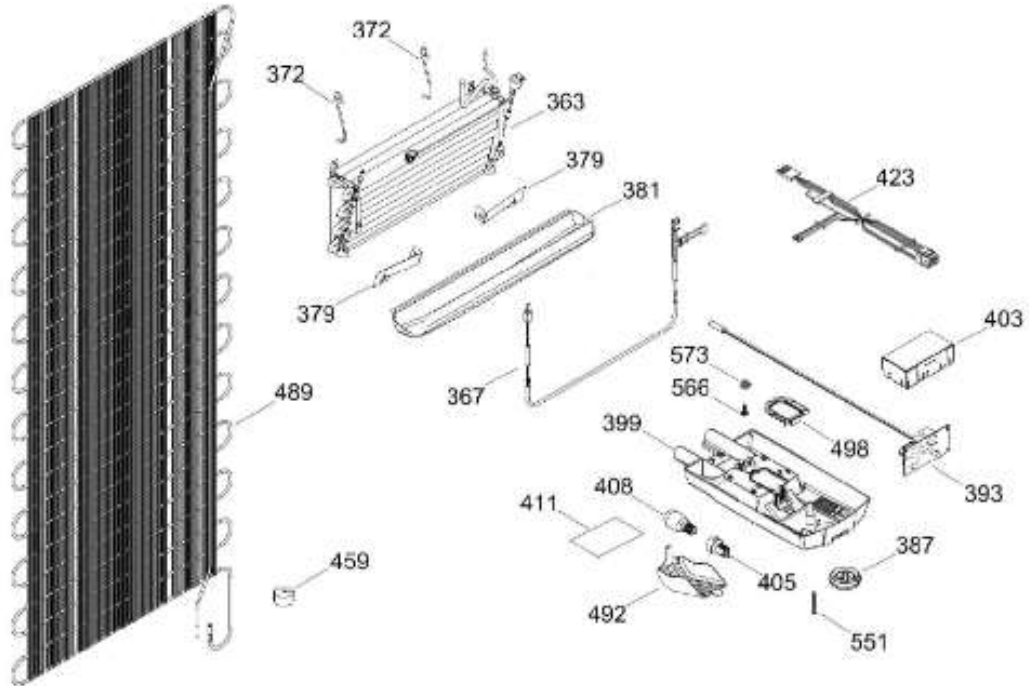

PUERTA

RME1436MXEJ

GABINETE

RME1436MXEJ

UNIDAD REFRIGERANTE

RME1436MXEJ

Guía	Refacción	Descripción
1	WR01L11166	ENS. PUERTA ESPUMADA CONGELADOR
4	WR01A02267	PLACA EMBLEMA MABE
10	WR03F04806	TAPÓN BUJE DORIAN GRAY
13	WR01A01611	TOPE PUERTA FZ DERECHO S 360
16	WR01L11167	ENS. PUERTA ESPUMADA REFRIGERADOR
22	WR01L09704	BASE JALADERA FZ.NEGRO
25	WR01L09706	INSERTO JALAD.FZ.GS.LI
28	WR01A01612	TOPE PUERTA FF DERECHO S.360
31	WR01L09326	CHAROLA DE HUEVOS (8)
32	WR01L09703	ANAQUEL1/2. S/SERIG.SIRIUS360
33	WR01L09702	ANAQUEL COMP.S/SERIG. S.360
50	WR01L04683	ANAQUEL BOTELLAS (66)
52	WR01L02462	BUJE BISAGRA
58	WR01L09705	BASE JALADERA FF.NEGRO
61	WR01L09707	INSERTO JALAD.FF.GS.LI
167	WR01A01225	TORNILLO NIVELADOR
167	WR01A02469	TORNILLO NIVELADOR
173	WR01A01275	SOP.BIS.INF.ENS.PERNO REMACHADO
176	WR01L05129	PARRILLA CRISTA LCONGELADOR
176	WR01A02547	PARRILLA CRISTA LCONGELADOR
179	WR01L05127	PARRILLA CRISTAL ENFRIADOR
182	WR01A01201	BOTON
203	WR01L06182	CAJON LEG.GDE.C/SERIG.
203	WR01L13595	CAJON LEG.GDE.C/SERIG.
215	WR01L08631	CUBIERTA ENS.EVAP.SIRIUS 360
215	WR01F05179	CUBIERTA ENS.EVAP.SIRIUS 360
222	WR01F03855	INTERRUPTOR DE LUZ
236	WR01L04925	ENS. BISAGRA
239	WR01L11706	BISAGRA INTERMEDIA ENSAMBLE
245	WR01A01613	ESPACIADOR PUERTA SIRIUS 360
246	WR01A01113	ESPACIADOR PLASTICO
247	WR01A01179	SOPORTE NIVELADOR
248	WR01A01150	RONDANA BISAGRA
260	WR01F00099	ASPA DE VENTILADOR ENS
266	WR01A01091	BRACKET VENTILADOR CONG.