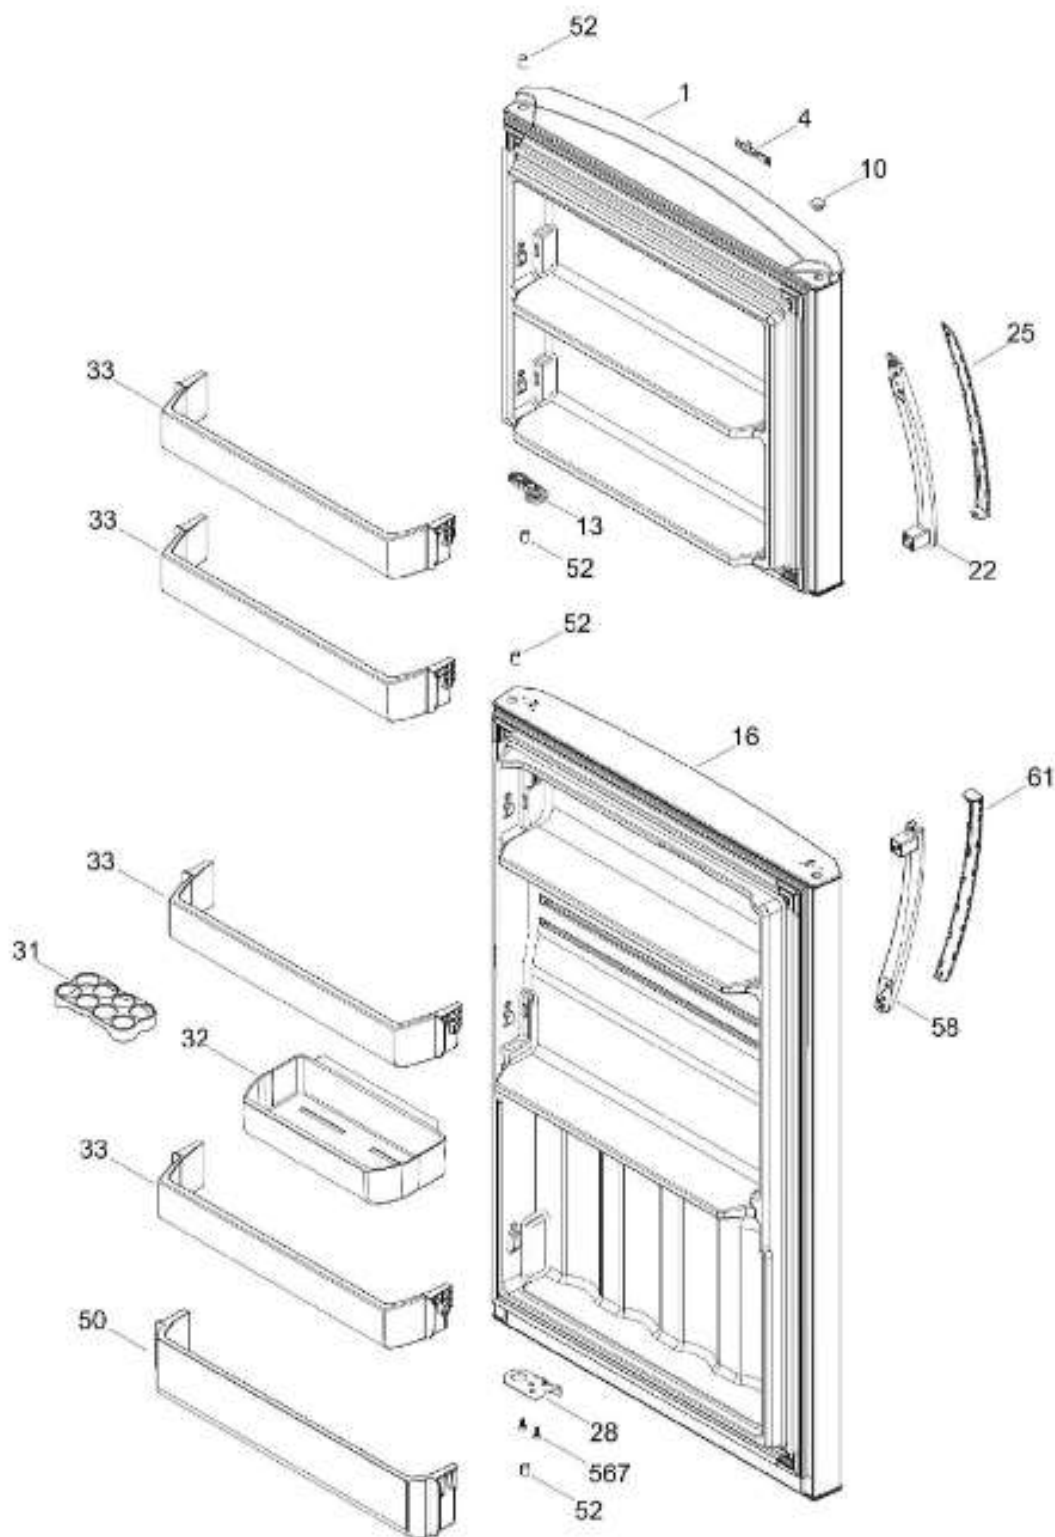

PUERTA

RME1436MXEJ

GABINETE

RME1436MXEJ

UNIDAD REFRIGERANTE

RME1436MXEJ

Guía	Refacción	Descripción
1	WR01L11166	ENS. PUERTA ESPUMADA CONGELADOR
4	WR01A02267	PLACA EMBLEMA MABE
10	WR03F04806	TAPÓN BUJE DORIAN GRAY
13	WR01A01611	TOPE PUERTA FZ DERECHO S 360
16	WR01L11167	ENS. PUERTA ESPUMADA REFRIGERADOR
22	WR01L09704	BASE JALADERA FZ.NEGRO
25	WR01L09706	INSERTO JALAD.FZ.GS.LI
28	WR01A01612	TOPE PUERTA FF DERECHO S.360
31	WR01L09326	CHAROLA DE HUEVOS (8)
32	WR01L09703	ANAQUEL1/2. S/SERIG.SIRIUS360
33	WR01L09702	ANAQUEL COMP.S/SERIG. S.360
50	WR01L04683	ANAQUEL BOTELLAS (66)
52	WR01L02462	BUJE BISAGRA
58	WR01L09705	BASE JALADERA FF.NEGRO
61	WR01L09707	INSERTO JALAD.FF.GS.LI
167	WR01A01225	TORNILLO NIVELADOR
167	WR01A02469	TORNILLO NIVELADOR
173	WR01A01275	SOP.BIS.INF.ENS.PERNO REMACHADO
176	WR01L05129	PARRILLA CRISTA LCONGELADOR
176	WR01A02547	PARRILLA CRISTA LCONGELADOR
179	WR01L05127	PARRILLA CRISTAL ENFRIADOR
182	WR01A01201	BOTON
203	WR01L06182	CAJON LEG.GDE.C/SERIG.
203	WR01L13595	CAJON LEG.GDE.C/SERIG.
215	WR01L08631	CUBIERTA ENS.EVAP.SIRIUS 360
215	WR01F05179	CUBIERTA ENS.EVAP.SIRIUS 360
222	WR01F03855	INTERRUPTOR DE LUZ
236	WR01L04925	ENS. BISAGRA
239	WR01L11706	BISAGRA INTERMEDIA ENSAMBLE
245	WR01A01613	ESPACIADOR PUERTA SIRIUS 360
246	WR01A01113	ESPACIADOR PLASTICO
247	WR01A01179	SOPORTE NIVELADOR
248	WR01A01150	RONDANA BISAGRA
260	WR01F00099	ASPA DE VENTILADOR ENS
266	WR01A01091	BRACKET VENTILADOR CONG.