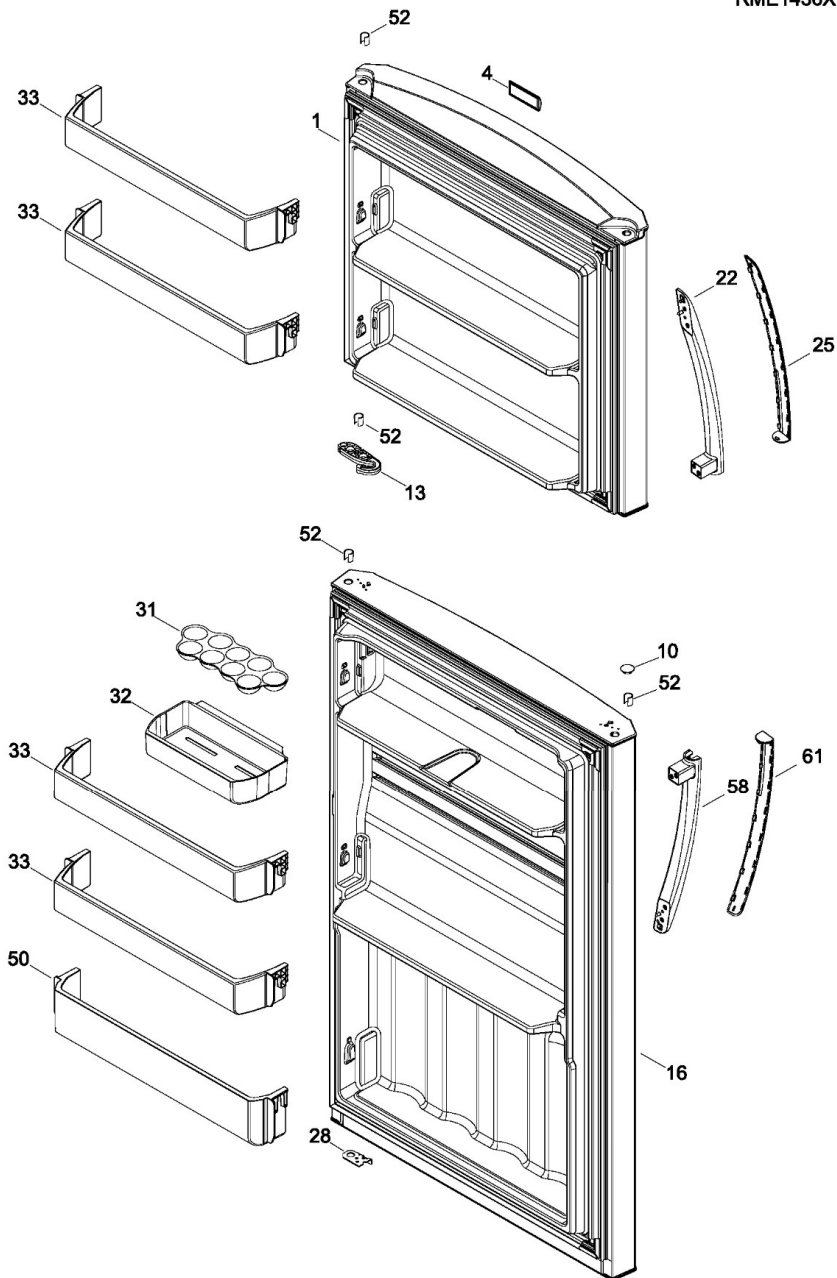

Refrigerador Mabe RME1436MXSO

PARTES PARA PUERTA

RME1436MXSO
 RME1436XUNB0

Refrigerador Mabe RME1436MXS0

PARTES PARA GABINETE

RME1436MXS0
 RME1436XUNB0

Refrigerador Mabe RME1436MXS0

PISO CONGELADOR Y UNIDAD REFRIGERANTE

RME1436MXS0
 RME1436XUNB0

Guía	Componente	Descripción
1	225D7158G001	PUERTA CONGELADOR CURVA(GRIS)
4	277B1234P002	PLACA EMBLEMA SIRIUS 360
10	238C1221P008	TAPON BUJE
13	238C4767P001	TOPE PUERTA FZ DERECHO S 360
16	225D7159G002	PUETA CONSERVADOR CURVA(GRIS)
22	225D7164P004	BASE JALADERA FZ.GS.SIRIUS 360
25	225D7166P012	INSERTOJALAD.FZ.SPARKLE.S360HS
28	238C4759P001	TOPE PUERTA FF DERECHO S.360
31	238C1489P003	CHAROLA DE HUEVOS TRANSP MABE
31	238C4768P001	CHAROLA DE HUEVOS TRANSP MABE
32	225D6728P002	ANAQUEL1/2.C/SERIG.SIRIUS 360
32	225D6728P001	ANAQUEL1/2.C/SERIG.SIRIUS 360
33	225D6727P002	ANAQUEL COMPLETO SERIGRAFIA SIRIUS 360
33	225D6727P001	ANAQUEL COMPLETO SERIGRAFIA SIRIUS 360
50	225D6152P003	ANAQUEL BOTELLAS(66) C/SERIG.
52	238C2207P001	BUJE BISA 1GRA
58	225D7164P002	BASE JALADERA FF.GS.SIRIUS 360
61	225D7166P009	INSERTOJALAD.FF SPARKLE.S360HS
130	314B8065P006	TAPON PLASTICO
158	200D2953P003	CHAROLA HIELOS
158	186D5236P001	CHAROLA HIELOS
167	314B8640P010	TORNILLO NIVELADOR
173	200D3283G008	SOPORTE RUEDA
173	200D3283G009	SOPORTE RUEDA
176	225D6049G001	PARRILLA CRISTA LCONGELADOR
179	225D6046G001	PARRILLA CRISTAL ENFRIADOR
182	355B2012P001	BOTON