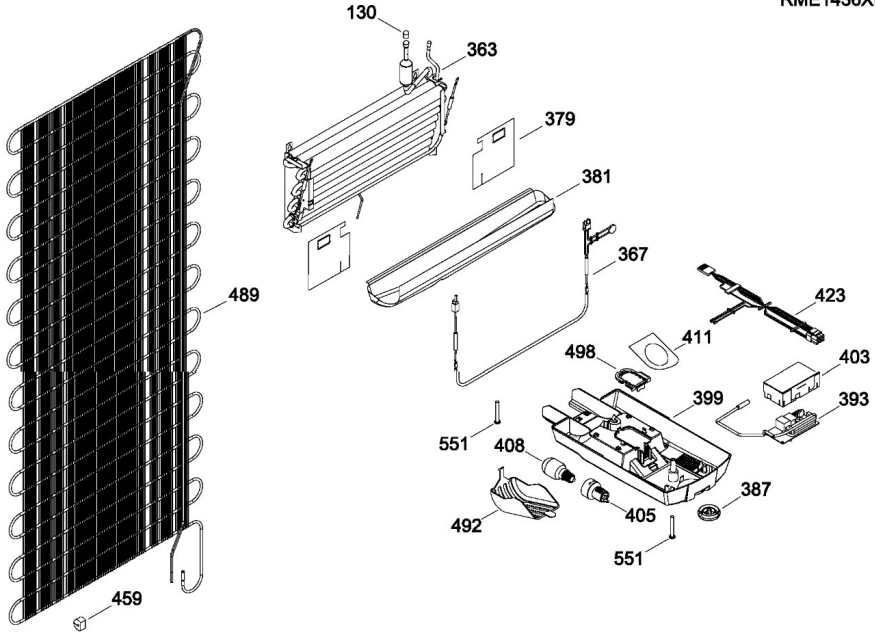

Refrigerador Mabe RME1436MXSO

PARTES PARA PUERTA

RME1436MXSO
 RME1436XUNB0

Refrigerador Mabe RME1436MXS0

PARTES PARA GABINETE

RME1436MXS0
 RME1436XUNB0

Refrigerador Mabe RME1436MXS0

PISO CONGELADOR Y UNIDAD REFRIGERANTE

RME1436MXS0
 RME1436XUNB0

Guía	Componente	Descripción
1	225D7158G001	PUERTA CONGELADOR CURVA(GRIS)
4	277B1234P002	PLACA EMBLEMA SIRIUS 360
10	238C1221P008	TAPON BUJE
13	238C4767P001	TOPE PUERTA FZ DERECHO S 360
16	225D7159G002	PUETA CONSERVADOR CURVA(GRIS)
22	225D7164P004	BASE JALADERA FZ.GS.SIRIUS 360
25	225D7166P012	INSERTOJALAD.FZ.SPARKLE.S360HS
28	238C4759P001	TOPE PUERTA FF DERECHO S.360
31	238C1489P003	CHAROLA DE HUEVOS TRANSP MABE
31	238C4768P001	CHAROLA DE HUEVOS TRANSP MABE
32	225D6728P002	ANAQUEL1/2.C/SERIG.SIRIUS 360
32	225D6728P001	ANAQUEL1/2.C/SERIG.SIRIUS 360
33	225D6727P002	ANAQUEL COMPLETO SERIGRAFIA SIRIUS 360
33	225D6727P001	ANAQUEL COMPLETO SERIGRAFIA SIRIUS 360
50	225D6152P003	ANAQUEL BOTELLAS(66) C/SERIG.
52	238C2207P001	BUJE BISA 1GRA
58	225D7164P002	BASE JALADERA FF.GS.SIRIUS 360
61	225D7166P009	INSERTOJALAD.FF SPARKLE.S360HS
130	314B8065P006	TAPON PLASTICO
158	200D2953P003	CHAROLA HIELOS
158	186D5236P001	CHAROLA HIELOS
167	314B8640P010	TORNILLO NIVELADOR
173	200D3283G008	SOPORTE RUEDA
173	200D3283G009	SOPORTE RUEDA
176	225D6049G001	PARRILLA CRISTA LCONGELADOR
179	225D6046G001	PARRILLA CRISTAL ENFRIADOR
182	355B2012P001	BOTON