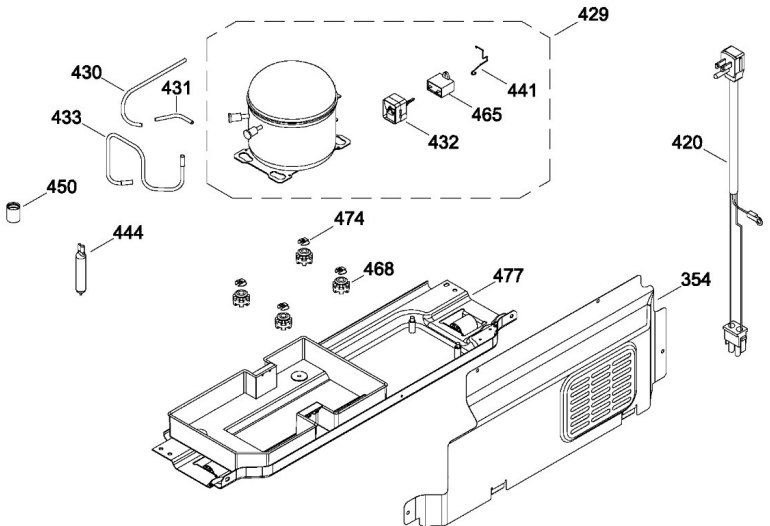

Refrigerador Mabe RME1436MXSO

PARTES PARA PUERTA

RME1436MXSO
 RME1436XUNB0

Refrigerador Mabe RME1436MXS0

PARTES PARA GABINETE

RME1436MXS0
 RME1436XUNB0

Refrigerador Mabe RME1436MXS0

PISO CONGELADOR Y UNIDAD REFRIGERANTE

RME1436MXS0
 RME1436XUNB0

Guía	Componente	Descripción
1	225D7158G001	PUERTA CONGELADOR CURVA(GRIS)
4	277B1234P002	PLACA EMBLEMA SIRIUS 360
10	238C1221P008	TAPON BUJE
13	238C4767P001	TOPE PUERTA FZ DERECHO S 360
16	225D7159G002	PUETA CONSERVADOR CURVA(GRIS)
22	225D7164P004	BASE JALADERA FZ.GS.SIRIUS 360
25	225D7166P012	INSERTOJALAD.FZ.SPARKLE.S360HS
28	238C4759P001	TOPE PUERTA FF DERECHO S.360
31	238C1489P003	CHAROLA DE HUEVOS TRANSP MABE
31	238C4768P001	CHAROLA DE HUEVOS TRANSP MABE
32	225D6728P002	ANAQUEL1/2.C/SERIG.SIRIUS 360
32	225D6728P001	ANAQUEL1/2.C/SERIG.SIRIUS 360
33	225D6727P002	ANAQUEL COMPLETO SERIGRAFIA SIRIUS 360
33	225D6727P001	ANAQUEL COMPLETO SERIGRAFIA SIRIUS 360
50	225D6152P003	ANAQUEL BOTELLAS(66) C/SERIG.
52	238C2207P001	BUJE BISA 1GRA
58	225D7164P002	BASE JALADERA FF.GS.SIRIUS 360
61	225D7166P009	INSERTOJALAD.FF SPARKLE.S360HS
130	314B8065P006	TAPON PLASTICO
158	200D2953P003	CHAROLA HIELOS
158	186D5236P001	CHAROLA HIELOS
167	314B8640P010	TORNILLO NIVELADOR
173	200D3283G008	SOPORTE RUEDA
173	200D3283G009	SOPORTE RUEDA
176	225D6049G001	PARRILLA CRISTA LCONGELADOR
179	225D6046G001	PARRILLA CRISTAL ENFRIADOR
182	355B2012P001	BOTON