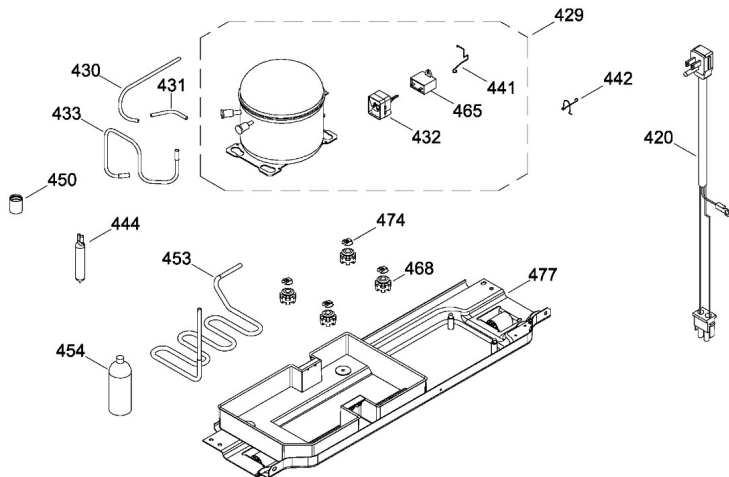

Refrigerador Mabe RME1436MXSA

PARTES PARA PUERTA

RME1436MXSA

Refrigerador Mabe RME1436MXSA

PARTES PARA GABINETE

RME1436MXSA

Refrigerador Mabe RME1436MXSA

PISO CONGELADOR Y UNIDAD REFRIGERANTE

RME1436MXSA

Guía	Componente	Descripción
1	225D7158G023	ENS. PUERTA ESPUMADA CONGELADOR
4	277B1234P002	PLACA EMBLEMA SIRIUS 360
10	238C1221P008	TAPON BUJE
13	238C4767P001	TOPE PUERTA FZ DERECHO S 360
16	225D7159G036	ENS. PUERTA ESPUMADA REFRIGERADOR
22	225D7164P004	BASE JALADERA FZ.GS.SIRIUS 360
25	225D7166P012	INSERTOJALAD.FZ.SPARKLE.S360HS
28	238C4759P001	TOPE PUERTA FF DERECHO S.360
31	238C1489P003	CHAROLA DE HUEVOS TRANSP MABE
31	238C4768P001	CHAROLA DE HUEVOS TRANSP MABE
32	225D6728P002	ANAQUEL1/2.C/SERIG.SIRIUS 360
32	225D6728P001	ANAQUEL1/2.C/SERIG.SIRIUS 360
33	225D6727P002	ANAQUEL COMPLETO SERIGRAFIA SIRIUS 360
33	225D6727P001	ANAQUEL COMPLETO SERIGRAFIA SIRIUS 360
50	225D6152P001	ANAQUEL BOTELLAS (66)
52	238C2207P001	BUJE BISA 1GRA
58	225D7164P002	BASE JALADERA FF.GS.SIRIUS 360
61	225D7166P009	INSERTOJALAD.FF SPARKLE.S360HS
167	314B8640P010	TORNILLO NIVELADOR
173	200D3283G009	SOP.BIS.INF.ENS.PERNO REMACHADO
176	225D6049G001	PARRILLA CRISTA LCONGELADOR
179	225D6046G001	PARRILLA CRISTAL ENFRIADOR
182	355B2012P001	BOTON
203	225D6711G002	CAJON LEG.GDE.C/SERIG.
215	200D8898G016	CUBIERTA ENS.EVAP.SIRIUS 360
222	314B8274P003	INTERRUPTOR FOCO
236	200D3939G003	ENS. BISAGRA