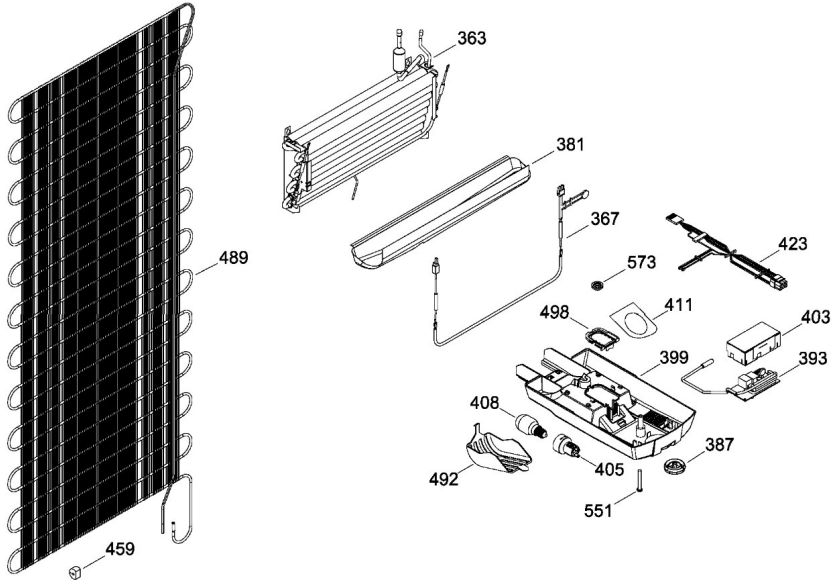

Refrigerador Mabe RME1436MXSA

PARTES PARA PUERTA

RME1436MXSA

Refrigerador Mabe RME1436MXSA

PARTES PARA GABINETE

RME1436MXSA

Refrigerador Mabe RME1436MXSA

PISO CONGELADOR Y UNIDAD REFRIGERANTE

RME1436MXSA

Guía	Componente	Descripción
1	225D7158G023	ENS. PUERTA ESPUMADA CONGELADOR
4	277B1234P002	PLACA EMBLEMA SIRIUS 360
10	238C1221P008	TAPON BUJE
13	238C4767P001	TOPE PUERTA FZ DERECHO S 360
16	225D7159G036	ENS. PUERTA ESPUMADA REFRIGERADOR
22	225D7164P004	BASE JALADERA FZ.GS.SIRIUS 360
25	225D7166P012	INSERTOJALAD.FZ.SPARKLE.S360HS
28	238C4759P001	TOPE PUERTA FF DERECHO S.360
31	238C1489P003	CHAROLA DE HUEVOS TRANSP MABE
31	238C4768P001	CHAROLA DE HUEVOS TRANSP MABE
32	225D6728P002	ANAQUEL1/2.C/SERIG.SIRIUS 360
32	225D6728P001	ANAQUEL1/2.C/SERIG.SIRIUS 360
33	225D6727P002	ANAQUEL COMPLETO SERIGRAFIA SIRIUS 360
33	225D6727P001	ANAQUEL COMPLETO SERIGRAFIA SIRIUS 360
50	225D6152P001	ANAQUEL BOTELLAS (66)
52	238C2207P001	BUJE BISA 1GRA
58	225D7164P002	BASE JALADERA FF.GS.SIRIUS 360
61	225D7166P009	INSERTOJALAD.FF SPARKLE.S360HS
167	314B8640P010	TORNILLO NIVELADOR
173	200D3283G009	SOP.BIS.INF.ENS.PERNO REMACHADO
176	225D6049G001	PARRILLA CRISTA LCONGELADOR
179	225D6046G001	PARRILLA CRISTAL ENFRIADOR
182	355B2012P001	BOTON
203	225D6711G002	CAJON LEG.GDE.C/SERIG.
215	200D8898G016	CUBIERTA ENS.EVAP.SIRIUS 360
222	314B8274P003	INTERRUPTOR FOCO
236	200D3939G003	ENS. BISAGRA