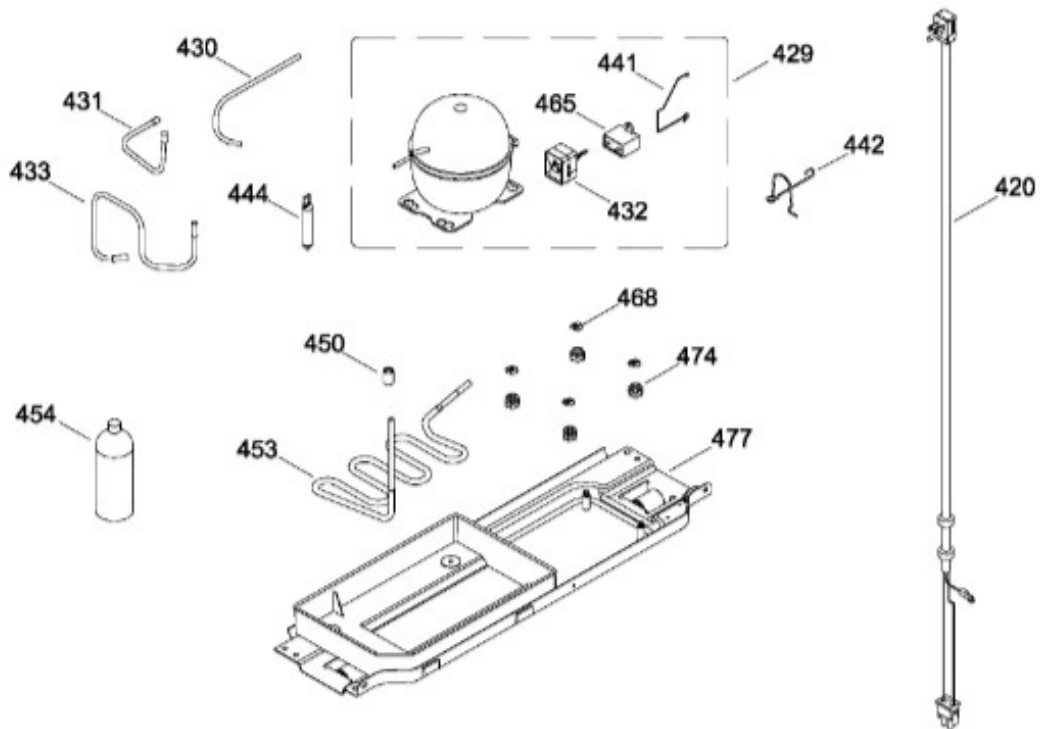

UNIDAD REFRIGERANTE

RME1436YMXBB
RME1436YMXCB

Distribuidor Autorizado

SurteRápido.com

Venta de Refacciones
Electrodomesticas

REFRIGERADOR RME1436YMXBB

Guía	Refacción	Descripción
1	WR01L08051	PUERTA FZ.ESP.BC.X.FULL GRIP.360
4	WR01A01249	PLACA EMBLEMA SIRIUS 360
10	WR01A01193	TAPON BUJE
13	WR01A01611	TOPE PUERTA FZ DERECHO S 360
16	WR01L11654	PTA.FF.ESP.BCO.Y.FULL.D/AGUA
16	WR01A02406	PTA.FF.ESP.BCO.Y.FULL.D/AGUA
22	WR01L08626	BASE JALADERA FZ.GS.SIRIUS 360
25	WR01L09706	INSERTO JALAD.FZ.GS.LI
28	WR01A01612	TOPE PUERTA FF DERECHO S.360
31	WR01L04801	CHAROLA DE HUEVOS TRANSP MABE
31	WR01L09326	CHAROLA DE HUEVOS TRANSP MABE
32	WR01L09703	ANAQUEL1/2. S/SERIG.SIRIUS360
33	WR01L09702	ANAQUEL COMP.S/SERIG. S.360
50	WR01L04683	ANAQUEL BOTELLAS (66)
52	WR01L02462	BUJE BISAGRA
58	WR01L08628	BASE JALADERA FF.GS.SIRIUS 360
61	WR01L09707	INSERTO JALAD.FF.GS.LI
70	WR01F03369	ENS.TANQ.AGUA.S.360.SERIG.GOTA
71	WR01L04892	ENS. TAPA TANQUE
79	WR01A01086	CONECTOR DEL TANQUE
85	WR01F02049	CODO CONECTOR
88	WR01L04823	CUB CONEXIONES DISPENSADOR
91	WR01L11268	CUBIERTA DESP.S.360 N30
94	WR03F04248	2LVULA/ACTUADOR/AISLAM.GS 261
97	WR01L04862	CUBIERTA ESPUMA DESPACHADOR
167	WR01A01225	TORNILLO NIVELADOR
167	WR01A02469	TORNILLO NIVELADOR
173	WR01A01275	SOP.BIS.INF.ENS.PERNO REMACHADO
176	WR01L05129	PARRILLA CRISTA LCONGELADOR
178	WR01F02252	MARCO SOPORTE CAJON CARNES
179	WR01L05127	PARRILLA CRISTAL ENFRIADOR
182	WR01A01201	BOTON
194	WR01L04771	CAJON CARNES
203	WR01L06182	CAJON LEG.GDE.C/SERIG.
203	WR01L13595	CAJON LEG.GDE.C/SERIG.