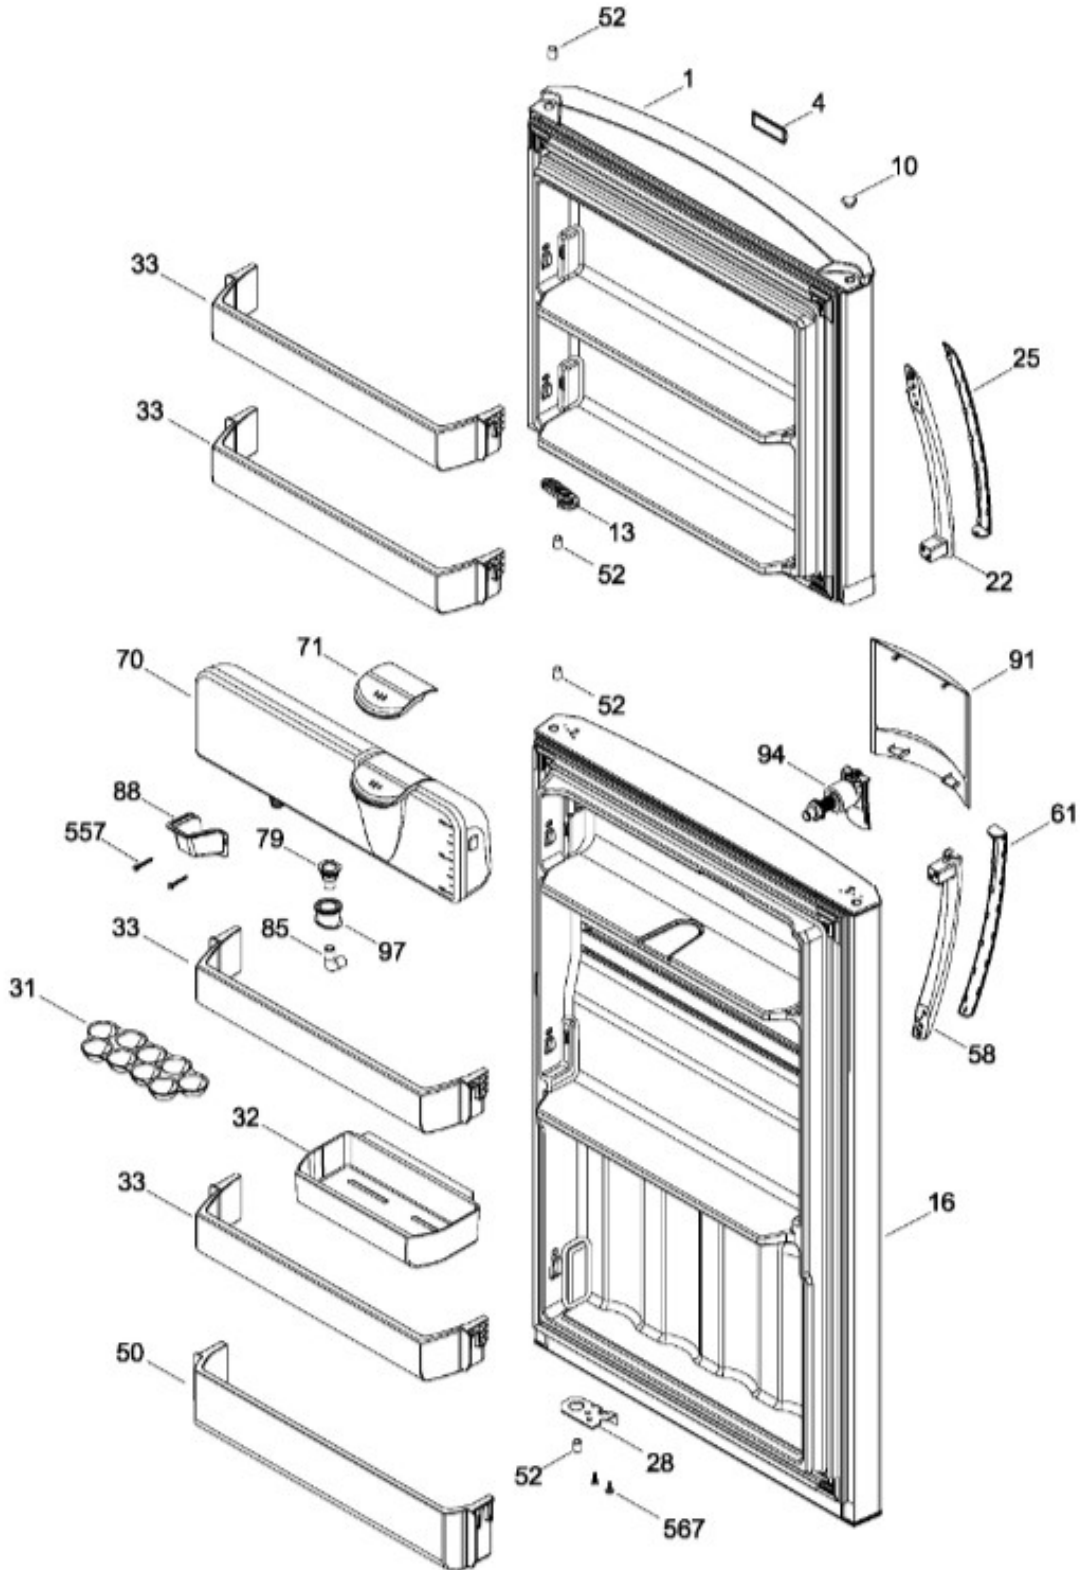

Distribuidor Autorizado

SurteRápido.com

Venta de Refacciones
Electrodomesticas

REFRIGERADOR RME1436YMXBB

PUERTA

RME1436YMXBB
RME1436YMXCB