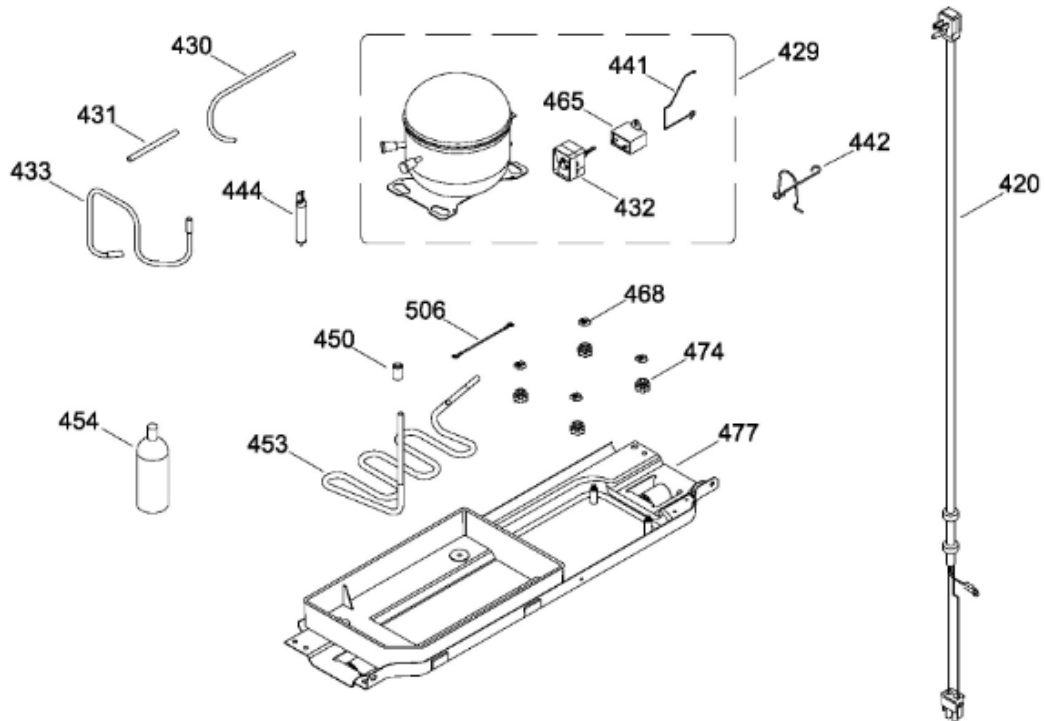

UNIDAD REFRIGERANTE

RME1436YMXBC

Distribuidor Autorizado

SurteRápido.com

Venta de Refacciones
Electrodomesticas

REFRIGERADOR RME1436YMXBC

Guía	Refacción	Descripción
1	WR01L08051	PUERTA FZ.ESP.BC.X.FULL GRIP.360
4	WR01A01249	PLACA EMBLEMA SIRIUS 360
10	WR01A01193	TAPON BUJE
13	WR01A01611	TOPE PUERTA FZ DERECHO S 360
16	WR01L11654	PTA.FF.ESP.BCO.Y.FULL.D/AGUA
16	WR01A02406	PTA.FF.ESP.BCO.Y.FULL.D/AGUA
22	WR01L08626	BASE JALADERA FZ.GS.SIRIUS 360
25	WR01L12175	INSERTO JALADERA
28	WR01A01612	TOPE PUERTA FF DERECHO S.360
31	WR01L04801	CHAROLA DE HUEVOS TRANSP MABE
31	WR01L09326	CHAROLA DE HUEVOS TRANSP MABE
32	WR01L09703	ANAQUEL1/2. S/SERIG.SIRIUS360
33	WR01L09702	ANAQUEL COMP.S/SERIG. S.360
50	WR01L04683	ANAQUEL BOTELLAS (66)
52	WR01L02462	BUJE BISAGRA
58	WR01L08628	BASE JALADERA FF.GS.SIRIUS 360
61	WR01L12174	INSERTO JALADERA
70	WR01F03369	ENS.TANQ.AGUA.S.360.SERIG.GOTA
71	WR01L04892	ENS. TAPA TANQUE
79	WR01A01086	CONECTOR DEL TANQUE
85	WR01F02049	CODO CONECTOR
88	WR01L04823	CUB CONEXIONES DISPENSADOR
91	WR01L11268	CUBIERTA DESP.S.360 N30
94	WR03F04248	2LVULA/ACTUADOR/AISLAM.GS 261
97	WR01L04862	CUBIERTA ESPUMA DESPACHADOR
167	WR01A01225	TORNILLO NIVELADOR
167	WR01A02469	TORNILLO NIVELADOR
173	WR01A01275	SOP.BIS.INF.ENS.PERNO REMACHADO
176	WR01L05129	PARRILLA CRISTA LCONGELADOR
178	WR01F02252	MARCO SOPORTE CAJON CARNES
179	WR01L05127	PARRILLA CRISTAL ENFRIADOR
182	WR01A01201	BOTON
194	WR01L04771	CAJON CARNES
203	WR01L06182	CAJON LEG.GDE.C/SERIG.
203	WR01L13595	CAJON LEG.GDE.C/SERIG.