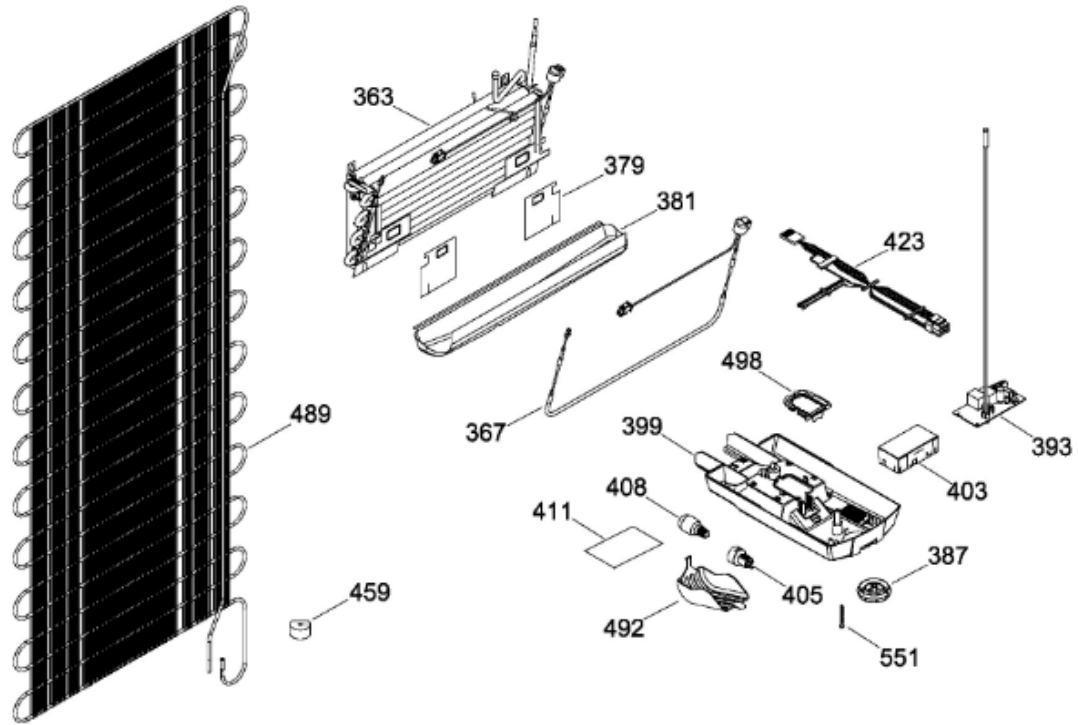

UNIDAD REFRIGERANTE

RME1436YMXBC

Distribuidor Autorizado

SurteRápido.com

Venta de Refacciones
Electrodomesticas

REFRIGERADOR RME1436YMXBC

Guía	Refacción	Descripción
1	WR01L08051	PUERTA FZ.ESP.BC.X.FULL GRIP.360
4	WR01A01249	PLACA EMBLEMA SIRIUS 360
10	WR01A01193	TAPON BUJE
13	WR01A01611	TOPE PUERTA FZ DERECHO S 360
16	WR01L11654	PTA.FF.ESP.BCO.Y.FULL.D/AGUA
16	WR01A02406	PTA.FF.ESP.BCO.Y.FULL.D/AGUA
22	WR01L08626	BASE JALADERA FZ.GS.SIRIUS 360
25	WR01L12175	INSERTO JALADERA
28	WR01A01612	TOPE PUERTA FF DERECHO S.360
31	WR01L04801	CHAROLA DE HUEVOS TRANSP MABE
31	WR01L09326	CHAROLA DE HUEVOS TRANSP MABE
32	WR01L09703	ANAQUEL1/2. S/SERIG.SIRIUS360
33	WR01L09702	ANAQUEL COMP.S/SERIG. S.360
50	WR01L04683	ANAQUEL BOTELLAS (66)
52	WR01L02462	BUJE BISAGRA
58	WR01L08628	BASE JALADERA FF.GS.SIRIUS 360
61	WR01L12174	INSERTO JALADERA
70	WR01F03369	ENS.TANQ.AGUA.S.360.SERIG.GOTA
71	WR01L04892	ENS. TAPA TANQUE
79	WR01A01086	CONECTOR DEL TANQUE
85	WR01F02049	CODO CONECTOR
88	WR01L04823	CUB CONEXIONES DISPENSADOR
91	WR01L11268	CUBIERTA DESP.S.360 N30
94	WR03F04248	2LVULA/ACTUADOR/AISLAM.GS 261
97	WR01L04862	CUBIERTA ESPUMA DESPACHADOR
167	WR01A01225	TORNILLO NIVELADOR
167	WR01A02469	TORNILLO NIVELADOR
173	WR01A01275	SOP.BIS.INF.ENS.PERNO REMACHADO
176	WR01L05129	PARRILLA CRISTA LCONGELADOR
178	WR01F02252	MARCO SOPORTE CAJON CARNES
179	WR01L05127	PARRILLA CRISTAL ENFRIADOR
182	WR01A01201	BOTON
194	WR01L04771	CAJON CARNES
203	WR01L06182	CAJON LEG.GDE.C/SERIG.
203	WR01L13595	CAJON LEG.GDE.C/SERIG.