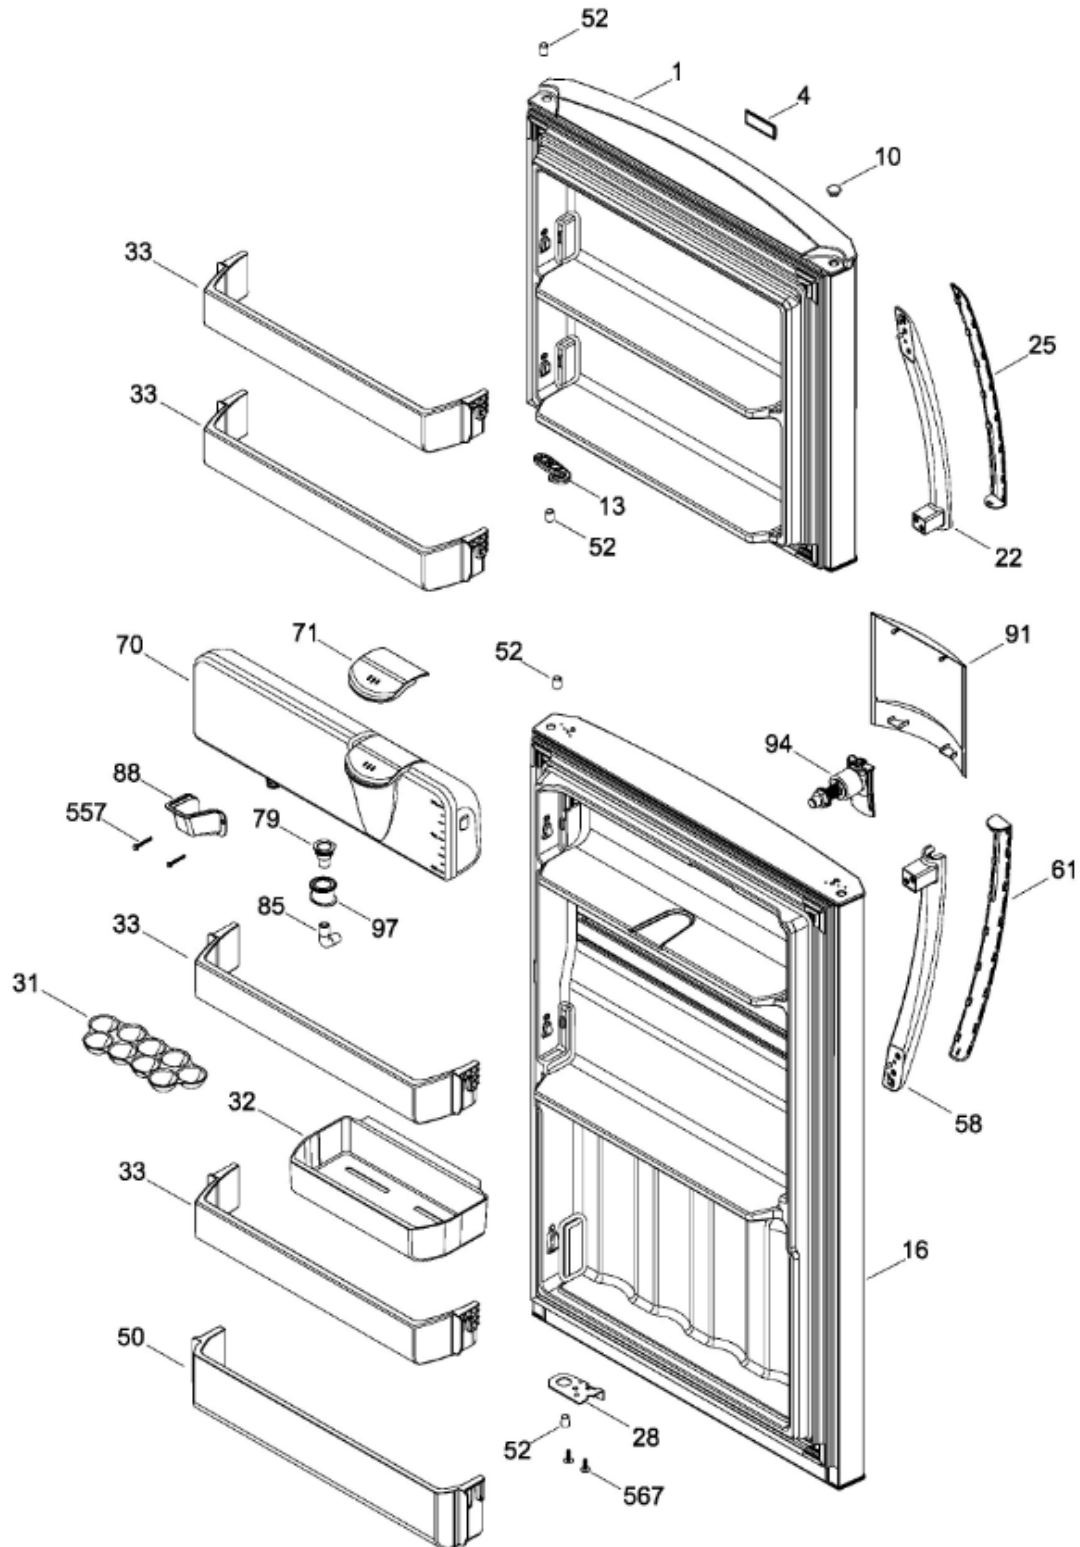

Distribuidor Autorizado

SurteRápido.com

Venta de Refacciones
Electrodomesticas

REFRIGERADOR RME1436YMXBC

PUERTA

RME1436YMXBC