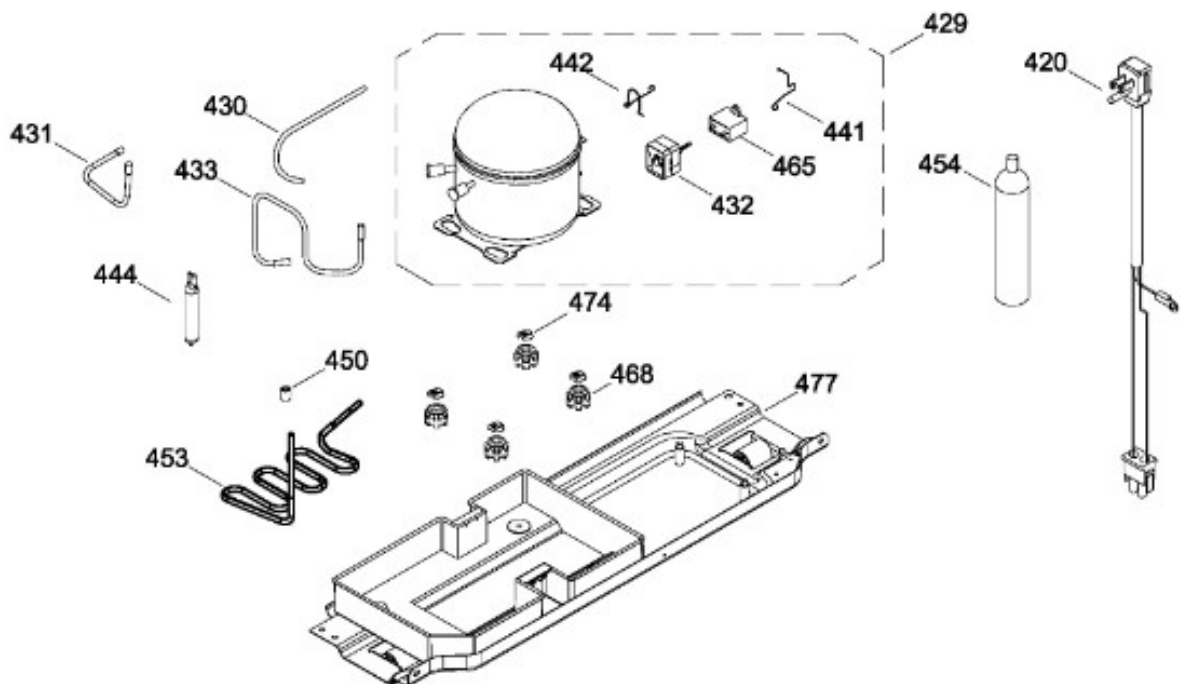

PISO CONGELADOR Y UNIDAD REFRIGERANTE

RME1436MXB1
RME1436MXC1

Distribuidor Autorizado

SurteRápido.com

Venta de Refacciones
Electrodomesticas

REFRIGERADOR RME1436YMXC1

Guía	Refacción	Descripción
1	WR01L08624	PTA.FZ.ESP.CS.Y.FULL.GRIP.360
1	WR01L09896	PTA.FZ.ESP.CS.Y.FULL.GRIP.360
1	WR01L11648	PTA.FZ.ESP.CS.Y.FULL.GRIP.360
1	WR01A02404	ENS. PUERTA ESPUMADA REFR.
4	WR01A01249	PLACA EMBLEMA SIRIUS 360
10	WR01A01197	TAPON BUJE
13	WR01A01611	TOPE PUERTA FZ DERECHO S 360
16	WR01L09118	PUERTA CONSERVADOR CURVA(GRIS)
22	WR01L08626	BASE JALADERA FZ.GS.SIRIUS 360
25	WR01L08627	INSERTOJALAD.FZ.SPARKLE.S360HS
28	WR01A01612	TOPE PUERTA FF DERECHO S.360
31	WR01L04801	CHAROLA DE HUEVOS TRANSP MABE
31	WR01L09326	CHAROLA DE HUEVOS TRANSP MABE
32	WR01L08045	ANAQUEL1/2.C/SERIG.SIRIUS 360
32	WR01L09703	ANAQUEL1/2.C/SERIG.SIRIUS 360
33	WR01L06176	ANAQUEL COMPLETO SERIGRAFIA SIRIUS 360
33	WR01L09702	ANAQUEL COMPLETO SERIGRAFIA SIRIUS 360
50	WR01L04683	ANAQUEL BOTELLAS (66)
52	WR01L02462	BUJE BISAGRA
58	WR01L08628	BASE JALADERA FF.GS.SIRIUS 360
61	WR01L08629	INSERTOJALAD.FF SPARKLE.S360HS
70	WR01F03369	ENS.TANQ.AGUA.S.360.SERIG.GOTA
71	WR01L04892	ENS. TAPA TANQUE
79	WR01A01086	CONECTOR DEL TANQUE
85	WR01F02049	CODO CONECTOR
88	WR01L04823	CUB CONEXIONES DISPENSADOR
91	WR01L09207	CUBIERTA DESP.S.360 PL
94	WR01F02906	VALVULA/ACTUADOR/AISLAM.GS 261
94	WR03F04248	VALVULA/ACTUADOR/AISLAM.GS 261
97	WR01L04862	CUBIERTA ESPUMA DESPACHADOR
130	WW01L00913	TAPON PLASTICO
167	WR01A01225	TORNILLO NIVELADOR
167	WR01A02469	TORNILLO NIVELADOR
173	WR01A01275	SOP.BIS.INF.ENS.PERNO REMACHADO
176	WR01L05129	PARRILLA CRISTA LCONGELADOR