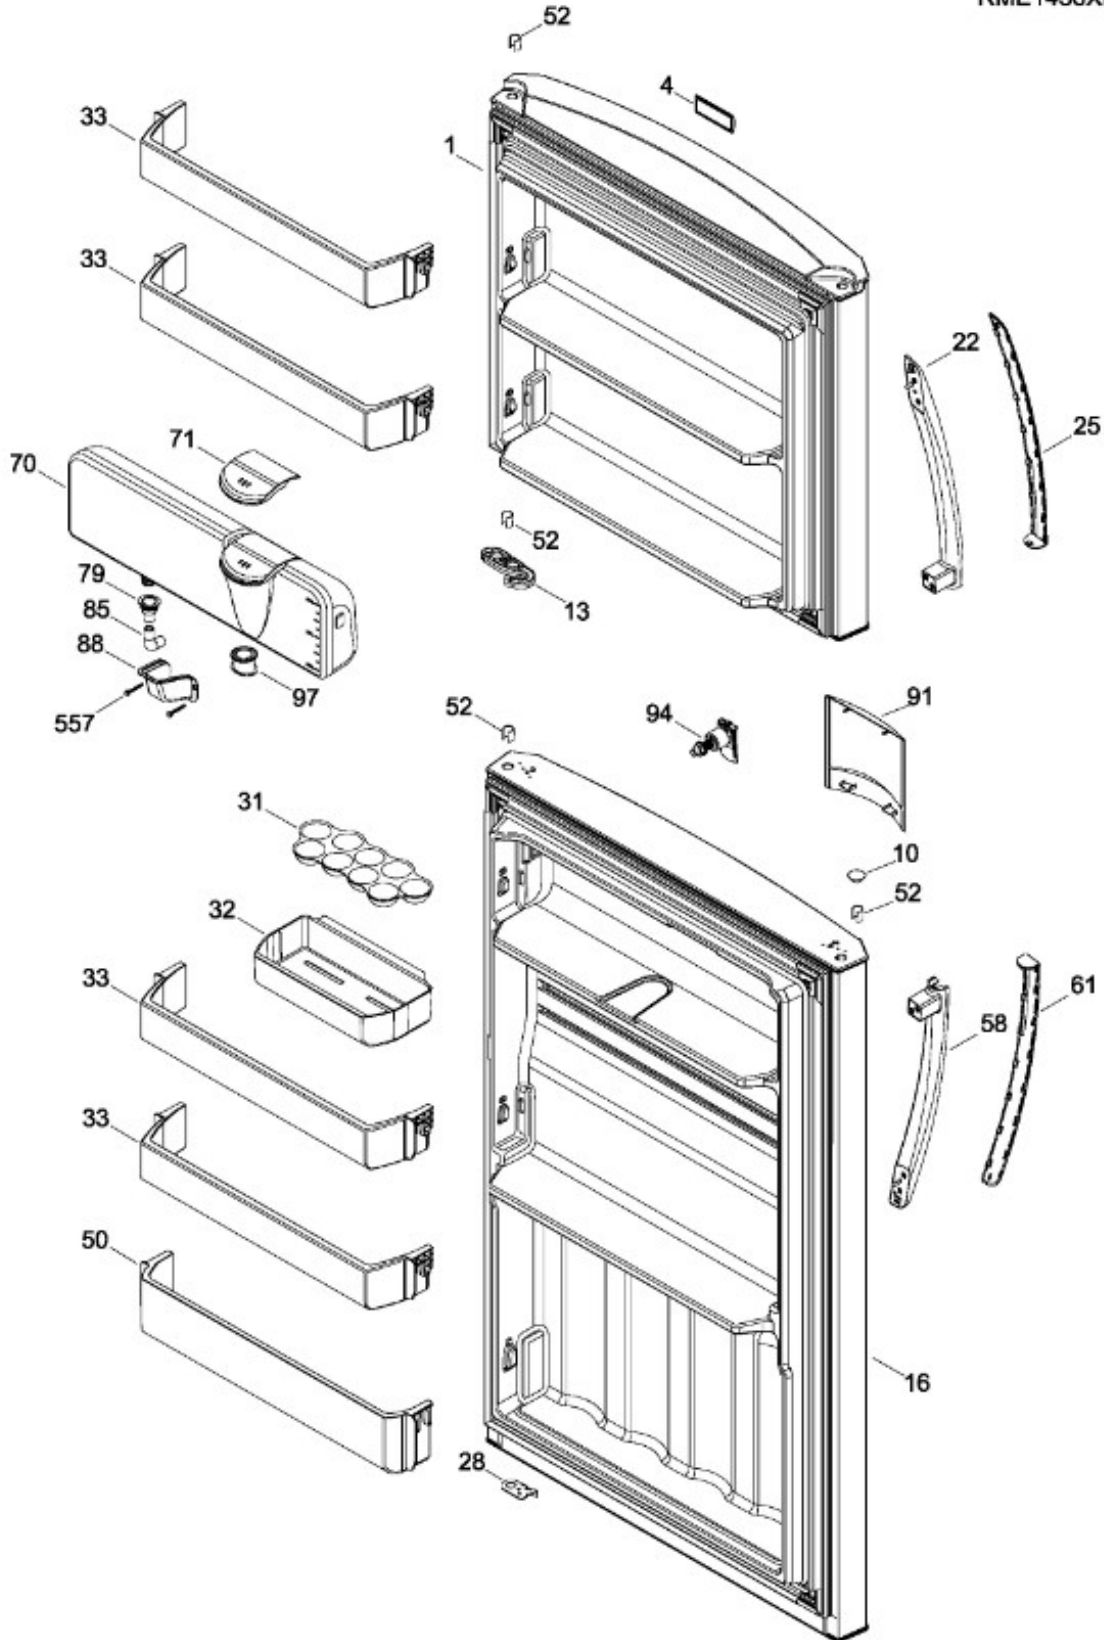

Distribuidor Autorizado

SurteRápido.com

Venta de Refacciones
Electrodomesticas

REFRIGERADOR RME1436YMXC1

PARTES PARA PUERTA

RME1436MXB1
RME1436MXC1

Distribuidor Autorizado

SurteRápido.com

PISO CONGELADOR Y UNIDAD REFRIGERANTE

RME1436MXB1
RME1436MXC1

Distribuidor Autorizado

SurteRápido.com

Venta de Refacciones
Electrodomesticas

REFRIGERADOR RME1436YMXC1

Guía	Refacción	Descripción
1	WR01L08624	PTA.FZ.ESP.CS.Y.FULL.GRIP.360
1	WR01L09896	PTA.FZ.ESP.CS.Y.FULL.GRIP.360
1	WR01L11648	PTA.FZ.ESP.CS.Y.FULL.GRIP.360
1	WR01A02404	ENS. PUERTA ESPUMADA REFR.
4	WR01A01249	PLACA EMBLEMA SIRIUS 360
10	WR01A01197	TAPON BUJE
13	WR01A01611	TOPE PUERTA FZ DERECHO S 360
16	WR01L09118	PUERTA CONSERVADOR CURVA(GRIS)
22	WR01L08626	BASE JALADERA FZ.GS.SIRIUS 360
25	WR01L08627	INSERTOJALAD.FZ.SPARKLE.S360HS
28	WR01A01612	TOPE PUERTA FF DERECHO S.360
31	WR01L04801	CHAROLA DE HUEVOS TRANSP MABE
31	WR01L09326	CHAROLA DE HUEVOS TRANSP MABE
32	WR01L08045	ANAQUEL1/2.C/SERIG.SIRIUS 360
32	WR01L09703	ANAQUEL1/2.C/SERIG.SIRIUS 360
33	WR01L06176	ANAQUEL COMPLETO SERIGRAFIA SIRIUS 360
33	WR01L09702	ANAQUEL COMPLETO SERIGRAFIA SIRIUS 360
50	WR01L04683	ANAQUEL BOTELLAS (66)
52	WR01L02462	BUJE BISAGRA
58	WR01L08628	BASE JALADERA FF.GS.SIRIUS 360
61	WR01L08629	INSERTOJALAD.FF SPARKLE.S360HS
70	WR01F03369	ENS.TANQ.AGUA.S.360.SERIG.GOTA
71	WR01L04892	ENS. TAPA TANQUE
79	WR01A01086	CONECTOR DEL TANQUE
85	WR01F02049	CODO CONECTOR
88	WR01L04823	CUB CONEXIONES DISPENSADOR
91	WR01L09207	CUBIERTA DESP.S.360 PL
94	WR01F02906	VALVULA/ACTUADOR/AISLAM.GS 261
94	WR03F04248	VALVULA/ACTUADOR/AISLAM.GS 261
97	WR01L04862	CUBIERTA ESPUMA DESPACHADOR
130	WW01L00913	TAPON PLASTICO
167	WR01A01225	TORNILLO NIVELADOR
167	WR01A02469	TORNILLO NIVELADOR
173	WR01A01275	SOP.BIS.INF.ENS.PERNO REMACHADO
176	WR01L05129	PARRILLA CRISTA LCONGELADOR