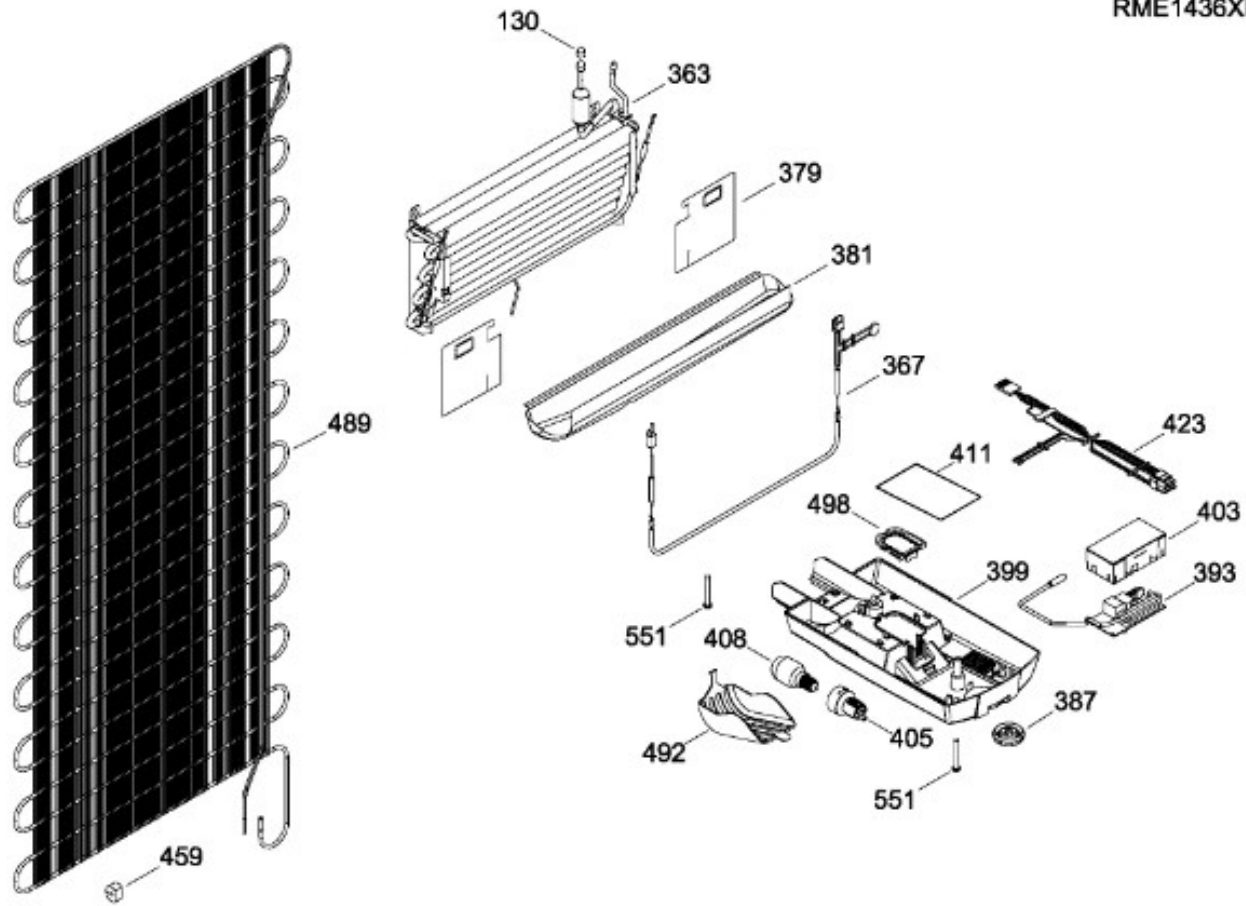

PISO CONGELADOR Y UNIDAD REFRIGERANTE

RME1436MXB1
RME1436MXC1

Distribuidor Autorizado

SurteRápido.com

Venta de Refacciones
Electrodomesticas

REFRIGERADOR RME1436YMXC1

Guía	Refacción	Descripción
1	WR01L08624	PTA.FZ.ESP.CS.Y.FULL.GRIP.360
1	WR01L09896	PTA.FZ.ESP.CS.Y.FULL.GRIP.360
1	WR01L11648	PTA.FZ.ESP.CS.Y.FULL.GRIP.360
1	WR01A02404	ENS. PUERTA ESPUMADA REFR.
4	WR01A01249	PLACA EMBLEMA SIRIUS 360
10	WR01A01197	TAPON BUJE
13	WR01A01611	TOPE PUERTA FZ DERECHO S 360
16	WR01L09118	PUERTA CONSERVADOR CURVA(GRIS)
22	WR01L08626	BASE JALADERA FZ.GS.SIRIUS 360
25	WR01L08627	INSERTOJALAD.FZ.SPARKLE.S360HS
28	WR01A01612	TOPE PUERTA FF DERECHO S.360
31	WR01L04801	CHAROLA DE HUEVOS TRANSP MABE
31	WR01L09326	CHAROLA DE HUEVOS TRANSP MABE
32	WR01L08045	ANAQUEL1/2.C/SERIG.SIRIUS 360
32	WR01L09703	ANAQUEL1/2.C/SERIG.SIRIUS 360
33	WR01L06176	ANAQUEL COMPLETO SERIGRAFIA SIRIUS 360
33	WR01L09702	ANAQUEL COMPLETO SERIGRAFIA SIRIUS 360
50	WR01L04683	ANAQUEL BOTELLAS (66)
52	WR01L02462	BUJE BISAGRA
58	WR01L08628	BASE JALADERA FF.GS.SIRIUS 360
61	WR01L08629	INSERTOJALAD.FF SPARKLE.S360HS
70	WR01F03369	ENS.TANQ.AGUA.S.360.SERIG.GOTA
71	WR01L04892	ENS. TAPA TANQUE
79	WR01A01086	CONECTOR DEL TANQUE
85	WR01F02049	CODO CONECTOR
88	WR01L04823	CUB CONEXIONES DISPENSADOR
91	WR01L09207	CUBIERTA DESP.S.360 PL
94	WR01F02906	VALVULA/ACTUADOR/AISLAM.GS 261
94	WR03F04248	VALVULA/ACTUADOR/AISLAM.GS 261
97	WR01L04862	CUBIERTA ESPUMA DESPACHADOR
130	WW01L00913	TAPON PLASTICO
167	WR01A01225	TORNILLO NIVELADOR
167	WR01A02469	TORNILLO NIVELADOR
173	WR01A01275	SOP.BIS.INF.ENS.PERNO REMACHADO
176	WR01L05129	PARRILLA CRISTA LCONGELADOR