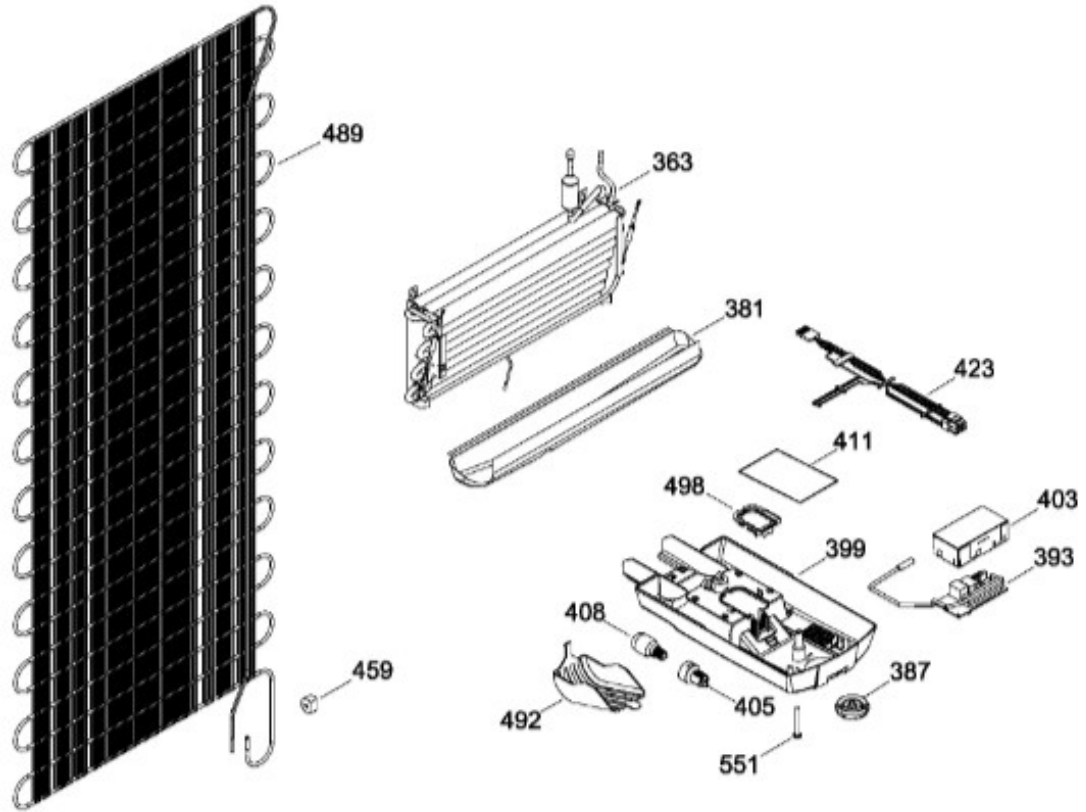

PISO CONGELADOR Y UNIDAD REFRIGERANTE

RME1436YMXBA
RME1436YMXCA

Distribuidor Autorizado

SurteRápido.com

Venta de Refacciones
Electrodomesticas

REFRIGERADOR RME1436YMXCA

Guía	Refacción	Descripción
1	WR01L08624	PTA.FZ.ESP.CS.Y.FULL.GRIP.360
1	WR01L09896	PTA.FZ.ESP.CS.Y.FULL.GRIP.360
1	WR01L11648	PTA.FZ.ESP.CS.Y.FULL.GRIP.360
1	WR01A02404	ENS. PUERTA ESPUMADA REFR.
4	WR01A01249	PLACA EMBLEMA SIRIUS 360
10	WR01A01197	TAPON BUJE
13	WR01A01611	TOPE PUERTA FZ DERECHO S 360
16	WR01L08625	PTA.FF.ESP.CS.Y.FULL G.D.AGUA
16	WR01L09896	PTA.FF.ESP.CS.Y.FULL G.D.AGUA
16	WR01L11648	PTA.FF.ESP.CS.Y.FULL G.D.AGUA
16	WR01A02404	ENS. PUERTA ESPUMADA REFR.
22	WR01L08626	BASE JALADERA FZ.GS.SIRIUS 360
25	WR01L08627	INSERTOJALAD.FZ.SPARKLE.S360HS
28	WR01A01612	TOPE PUERTA FF DERECHO S.360
31	WR01L04801	CHAROLA DE HUEVOS TRANSP MABE
31	WR01L09326	CHAROLA DE HUEVOS TRANSP MABE
32	WR01L08045	ANAQUEL1/2.C/SERIG.SIRIUS 360
32	WR01L09703	ANAQUEL1/2.C/SERIG.SIRIUS 360
33	WR01L06176	ANAQUEL COMPLETO SERIGRAFIA SIRIUS 360
33	WR01L09702	ANAQUEL COMPLETO SERIGRAFIA SIRIUS 360
50	WR01L04683	ANAQUEL BOTELLAS (66)
52	WR01L02462	BUJE BISAGRA
58	WR01L08628	BASE JALADERA FF.GS.SIRIUS 360
61	WR01L08629	INSERTOJALAD.FF SPARKLE.S360HS
70	WR01F03369	ENS.TANQ.AGUA.S.360.SERIG.GOTA
71	WR01L04892	ENS. TAPA TANQUE
79	WR01A01086	CONECTOR DEL TANQUE
85	WR01F02049	CODO CONECTOR
88	WR01L04823	CUB CONEXIONES DISPENSADOR
91	WR01L09207	CUBIERTA DESP.S.360 PL
94	WR01F02906	VALVULA/ACTUADOR/AISLAM.GS 261
94	WR03F04248	VALVULA/ACTUADOR/AISLAM.GS 261
97	WR01L04862	CUBIERTA ESPUMA DESPACHADOR
167	WR01A01225	TORNILLO NIVELADOR
167	WR01A02469	TORNILLO NIVELADOR