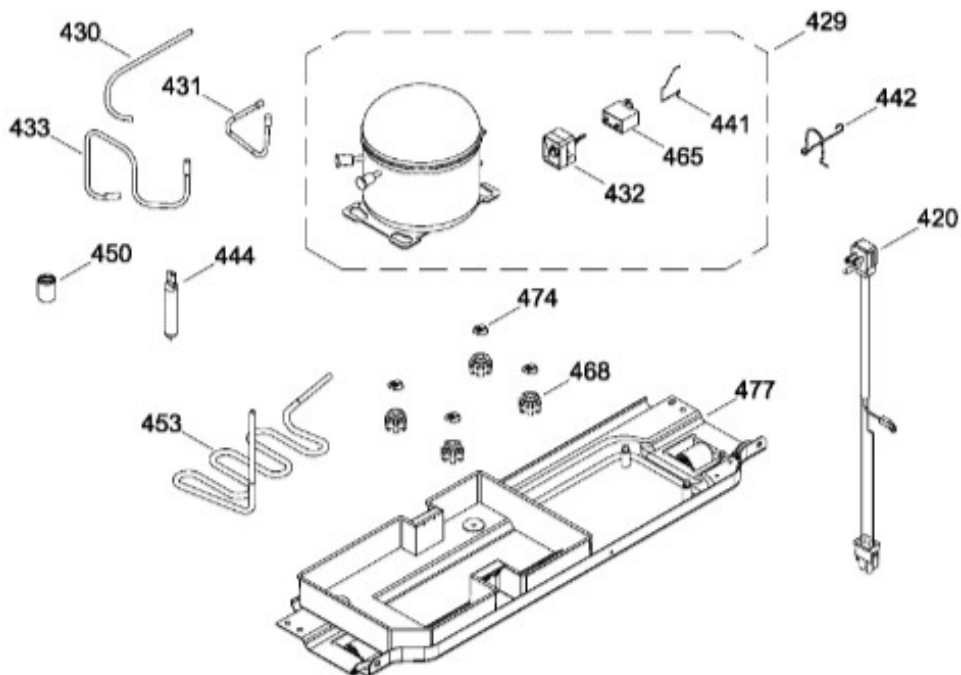

PISO CONGELADOR Y UNIDAD REFRIGERANTE

RME1436YMXBA
RME1436YMXCA

Distribuidor Autorizado

SurteRápido.com

Venta de Refacciones
Electrodomesticas

REFRIGERADOR RME1436YMXCA

Guía	Refacción	Descripción
1	WR01L08624	PTA.FZ.ESP.CS.Y.FULL.GRIP.360
1	WR01L09896	PTA.FZ.ESP.CS.Y.FULL.GRIP.360
1	WR01L11648	PTA.FZ.ESP.CS.Y.FULL.GRIP.360
1	WR01A02404	ENS. PUERTA ESPUMADA REFR.
4	WR01A01249	PLACA EMBLEMA SIRIUS 360
10	WR01A01197	TAPON BUJE
13	WR01A01611	TOPE PUERTA FZ DERECHO S 360
16	WR01L08625	PTA.FF.ESP.CS.Y.FULL G.D.AGUA
16	WR01L09896	PTA.FF.ESP.CS.Y.FULL G.D.AGUA
16	WR01L11648	PTA.FF.ESP.CS.Y.FULL G.D.AGUA
16	WR01A02404	ENS. PUERTA ESPUMADA REFR.
22	WR01L08626	BASE JALADERA FZ.GS.SIRIUS 360
25	WR01L08627	INSERTOJALAD.FZ.SPARKLE.S360HS
28	WR01A01612	TOPE PUERTA FF DERECHO S.360
31	WR01L04801	CHAROLA DE HUEVOS TRANSP MABE
31	WR01L09326	CHAROLA DE HUEVOS TRANSP MABE
32	WR01L08045	ANAQUEL1/2.C/SERIG.SIRIUS 360
32	WR01L09703	ANAQUEL1/2.C/SERIG.SIRIUS 360
33	WR01L06176	ANAQUEL COMPLETO SERIGRAFIA SIRIUS 360
33	WR01L09702	ANAQUEL COMPLETO SERIGRAFIA SIRIUS 360
50	WR01L04683	ANAQUEL BOTELLAS (66)
52	WR01L02462	BUJE BISAGRA
58	WR01L08628	BASE JALADERA FF.GS.SIRIUS 360
61	WR01L08629	INSERTOJALAD.FF SPARKLE.S360HS
70	WR01F03369	ENS.TANQ.AGUA.S.360.SERIG.GOTA
71	WR01L04892	ENS. TAPA TANQUE
79	WR01A01086	CONECTOR DEL TANQUE
85	WR01F02049	CODO CONECTOR
88	WR01L04823	CUB CONEXIONES DISPENSADOR
91	WR01L09207	CUBIERTA DESP.S.360 PL
94	WR01F02906	VALVULA/ACTUADOR/AISLAM.GS 261
94	WR03F04248	VALVULA/ACTUADOR/AISLAM.GS 261
97	WR01L04862	CUBIERTA ESPUMA DESPACHADOR
167	WR01A01225	TORNILLO NIVELADOR
167	WR01A02469	TORNILLO NIVELADOR