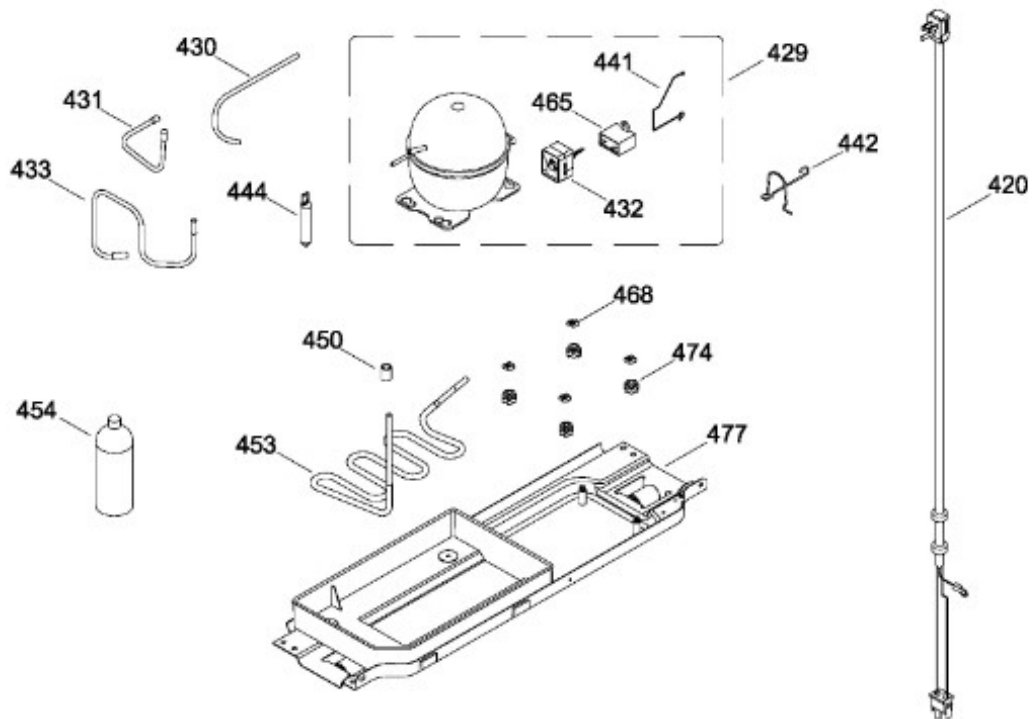

UNIDAD REFRIGERANTE

RME1436YMXBB
RME1436YMXCB

Distribuidor Autorizado

SurteRápido.com

Venta de Refacciones
Electrodomesticas

REFRIGERADOR RME1436YMXCB

Guía	Refacción	Descripción
1	WR01L11644	PTA.FZ.ESP.CS.Y.FULL.GRIP.360
4	WR01A01249	PLACA EMBLEMA SIRIUS 360
10	WR01A01197	TAPON BUJE
13	WR01A01611	TOPE PUERTA FZ DERECHO S 360
16	WR01L11653	PTA.FF.ESP.CS.Y.FULL G.D.AGUA
22	WR01L09704	BASE JALADERA FZ.NEGRO
25	WR01L09706	INSERTO JALAD.FZ.GS.LI
28	WR01A01612	TOPE PUERTA FF DERECHO S.360
31	WR01L04801	CHAROLA DE HUEVOS TRANSP MABE
31	WR01L09326	CHAROLA DE HUEVOS TRANSP MABE
32	WR01L09703	ANAQUEL1/2. S/SERIG.SIRIUS360
33	WR01L09702	ANAQUEL COMP.S/SERIG. S.360
50	WR01L04683	ANAQUEL BOTELLAS (66)
52	WR01L02462	BUJE BISAGRA
58	WR01L09705	BASE JALADERA FF.NEGRO
61	WR01L09707	INSERTO JALAD.FF.GS.LI
70	WR01F03369	ENS.TANQ.AGUA.S.360.SERIG.GOTA
71	WR01L04892	ENS. TAPA TANQUE
79	WR01A01086	CONECTOR DEL TANQUE
85	WR01F02049	CODO CONECTOR
88	WR01L04823	CUB CONEXIONES DISPENSADOR
91	WR01L11268	CUBIERTA DESP.S.360 N30
94	WR03F04248	2LVULA/ACTUADOR/AISLAM.GS 261
97	WR01L04862	CUBIERTA ESPUMA DESPACHADOR
167	WR01A01225	TORNILLO NIVELADOR
167	WR01A02469	TORNILLO NIVELADOR
173	WR01A01275	SOP.BIS.INF.ENS.PERNO REMACHADO
176	WR01L05129	PARRILLA CRISTA LCONGELADOR
178	WR01F02252	MARCO SOPORTE CAJON CARNES
179	WR01L05127	PARRILLA CRISTAL ENFRIADOR
182	WR01A01201	BOTON
194	WR01L04771	CAJON CARNES
203	WR01L06182	CAJON LEG.GDE.C/SERIG.
203	WR01L13595	CAJON LEG.GDE.C/SERIG.
215	WR01L08631	CUBIERTA ENS.EVAP.SIRIUS 360