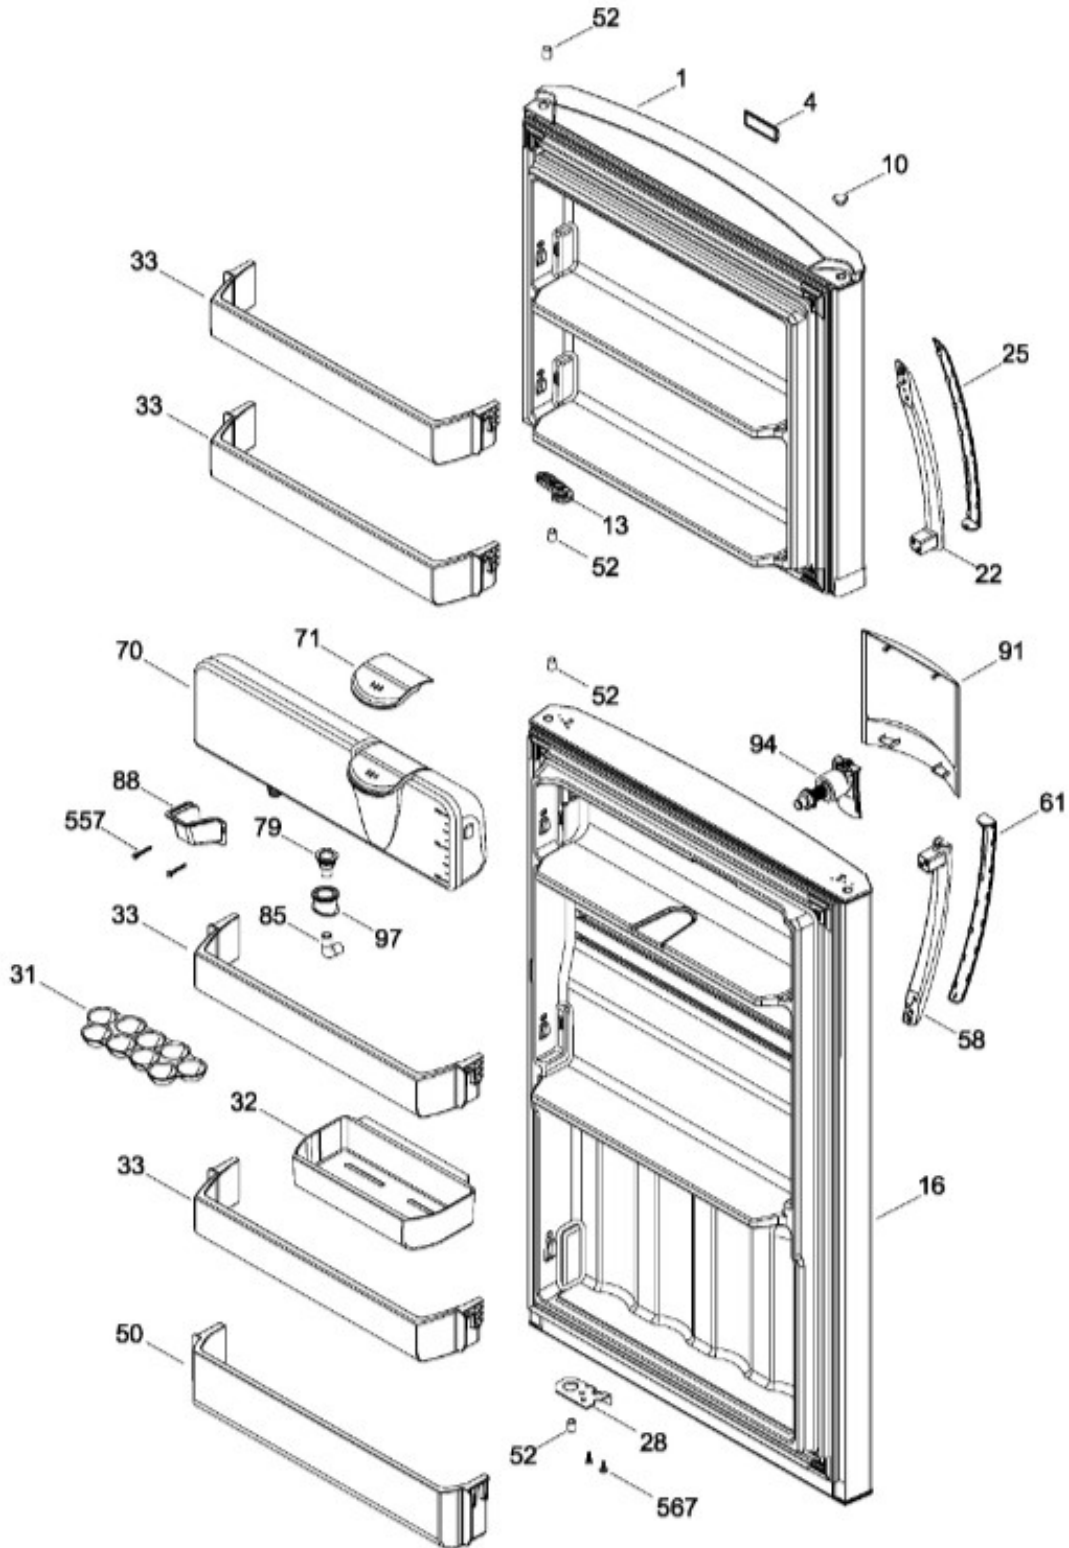

Distribuidor Autorizado

SurteRápido.com

Venta de Refacciones
Electrodomesticas

REFRIGERADOR RME1436YMXCB

PUERTA

RME1436YMXBB
RME1436YMXCB