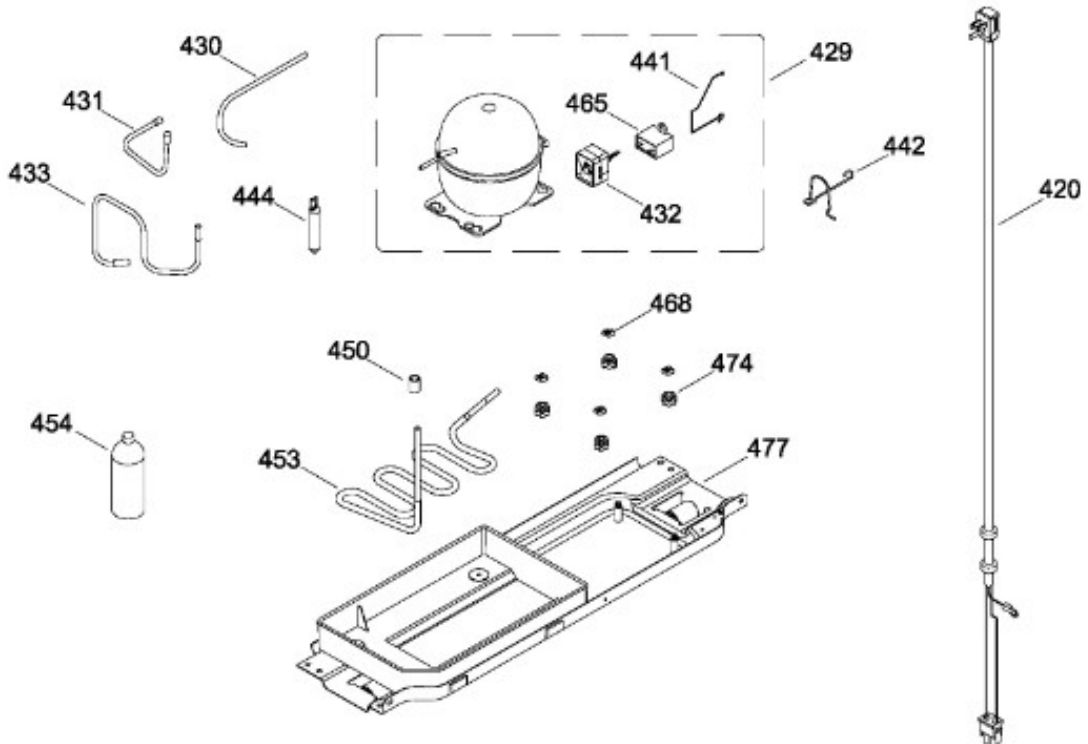

Distribuidor Autorizado

SurteRápido.com

Venta de Refacciones
Electrodomesticas

REFRIGERADOR RME1436YMXEA

UNIDAD REFRIGERANTE

RME1436YMXEA

Distribuidor Autorizado

SurteRápido.com

Venta de Refacciones
Electrodomesticas

REFRIGERADOR RME1436YMXEA

Guía	Refacción	Descripción
1	WR01L11168	ENS. PUERTA ESPUMADA CONGELADOR
4	WR01A01249	PLACA EMBLEMA SIRIUS 360
10	WR01A02107	TAPON BUJE DORIAN GREY
13	WR01A01611	TOPE PUERTA FZ DERECHO S 360
16	WR01L11169	ENS. PUERTA ESPUMADA REFRIGERADOR
16	WR01A02403	ENS. PUERTA ESPUMADA REFRIGERADOR
22	WR01L09704	BASE JALADERA FZ.NEGRO
25	WR01L09706	INSERTO JALAD.FZ.GS.LI
28	WR01A01612	TOPE PUERTA FF DERECHO S.360
31	WR01L04801	CHAROLA DE HUEVOS TRANSP MABE
31	WR01L09326	CHAROLA DE HUEVOS TRANSP MABE
32	WR01L09703	ANAQUEL1/2. S/SERIG.SIRIUS360
33	WR01L09702	ANAQUEL COMP.S/SERIG. S.360
50	WR01L04683	ANAQUEL BOTELLAS (66)
52	WR01L02462	BUJE BISAGRA
58	WR01L09705	BASE JALADERA FF.NEGRO
61	WR01L09707	INSERTO JALAD.FF.GS.LI
70	WR01F03369	ENS.TANQ.AGUA.S.360.SERIG.GOTA
71	WR01L04892	ENS. TAPA TANQUE
79	WR01A01086	CONECTOR DEL TANQUE
85	WR01F02049	CODO CONECTOR
88	WR01L04823	CUB CONEXIONES DISPENSADOR
91	WR01L09207	CUBIERTA DESP.S.360 PL
94	WR01F02906	VALVULA/ACTUADOR/AISLAM.GS 261
94	WR03F04248	VALVULA/ACTUADOR/AISLAM.GS 261
97	WR01L04862	CUBIERTA ESPUMA DESPACHADOR
167	WR01A01225	TORNILLO NIVELADOR
167	WR01A02469	TORNILLO NIVELADOR
173	WR01A01275	SOP.BIS.INF.ENS.PERNO REMACHADO
176	WR01L05129	PARRILLA CRISTA LCONGELADOR
178	WR01F02252	MARCO SOPORTE CAJON CARNES
179	WR01L05127	PARRILLA CRISTAL ENFRIADOR
182	WR01A01201	BOTON
194	WR01L04771	CAJON CARNES
203	WR01L06182	CAJON LEG.GDE.C/SERIG.