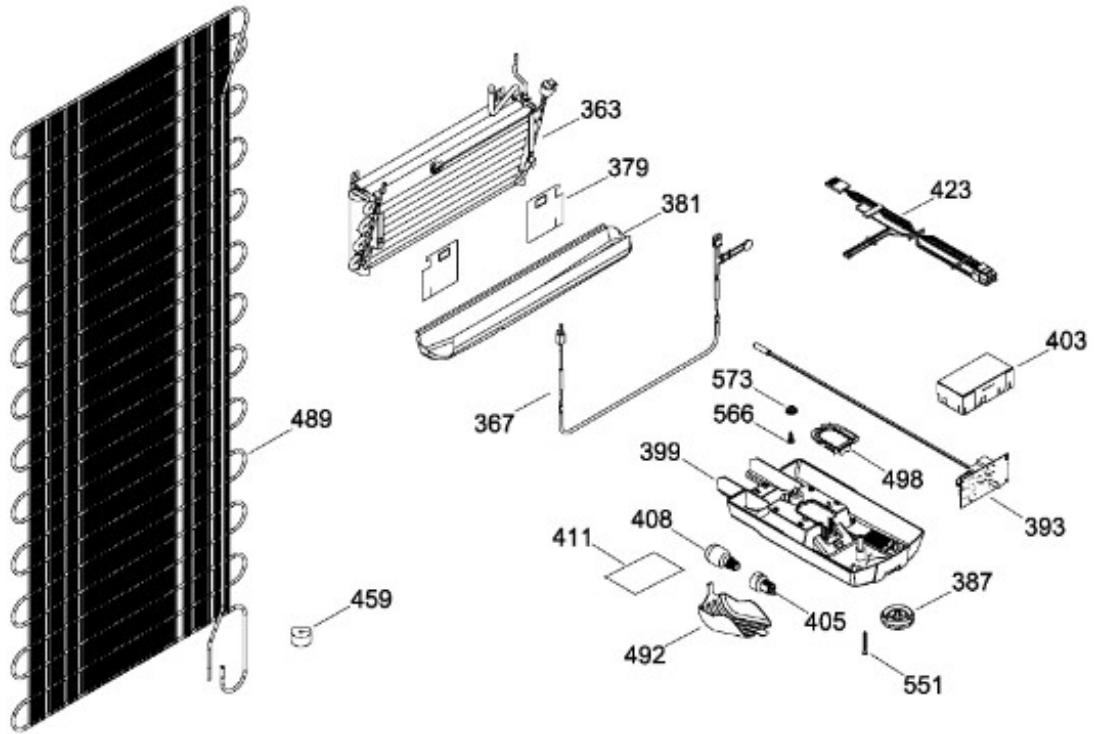

UNIDAD REFRIGERANTE

RME1436YMXEF

Distribuidor Autorizado

SurteRápido.com

Venta de Refacciones
Electrodomesticas

REFRIGERADOR RME1436YMXEF

Guía	Refacción	Descripción
1	WR01L11168	ENS. PUERTA ESPUMADA CONGELADOR
4	WR01A01249	PLACA EMBLEMA SIRIUS 360
10	WR03F04806	TAPÓN BUJE DORIAN GRAY
13	WR01A01611	TOPE PUERTA FZ DERECHO S 360
16	WR01L11169	ENS. PUERTA ESPUMADA REFRIGERADOR
16	WR01A02403	ENS. PUERTA ESPUMADA REFRIGERADOR
22	WR01L09704	BASE JALADERA FZ.NEGRO
25	WR01L09706	INSERTO JALAD.FZ.GS.LI
28	WR01A01612	TOPE PUERTA FF DERECHO S.360
31	WR01L04801	CHAROLA DE HUEVOS TRANSP MABE
31	WR01L09326	CHAROLA DE HUEVOS TRANSP MABE
32	WR01L09703	ANAQUEL1/2. S/SERIG.SIRIUS360
33	WR01L09702	ANAQUEL COMP.S/SERIG. S.360
50	WR01L04683	ANAQUEL BOTELLAS (66)
52	WR01L02462	BUJE BISAGRA
58	WR01L09705	BASE JALADERA FF.NEGRO
61	WR01L09707	INSERTO JALAD.FF.GS.LI
70	WR01F03369	ENS.TANQ.AGUA.S.360.SERIG.GOTA
71	WR01L04892	ENS. TAPA TANQUE
79	WR01A01086	CONECTOR DEL TANQUE
85	WR01F02049	CODO CONECTOR
88	WR01L04823	CUB CONEXIONES DISPENSADOR
91	WR01L11268	CUBIERTA DESP.S.360 N30
94	WR03F04248	2LVULA/ACTUADOR/AISLAM.GS 261
97	WR01L04862	CUBIERTA ESPUMA DESPACHADOR
167	WR01A01225	TORNILLO NIVELADOR
167	WR01A02469	TORNILLO NIVELADOR
173	WR01A01275	SOP.BIS.INF.ENS.PERNO REMACHADO
176	WR01L05129	PARRILLA CRISTA LCONGELADOR
178	WR01F02252	MARCO SOPORTE CAJON CARNES
179	WR01L05127	PARRILLA CRISTAL ENFRIADOR
182	WR01A01201	BOTON
194	WR01L04771	CAJON CARNES
203	WR01L06182	CAJON LEG.GDE.C/SERIG.
203	WR01L13595	CAJON LEG.GDE.C/SERIG.