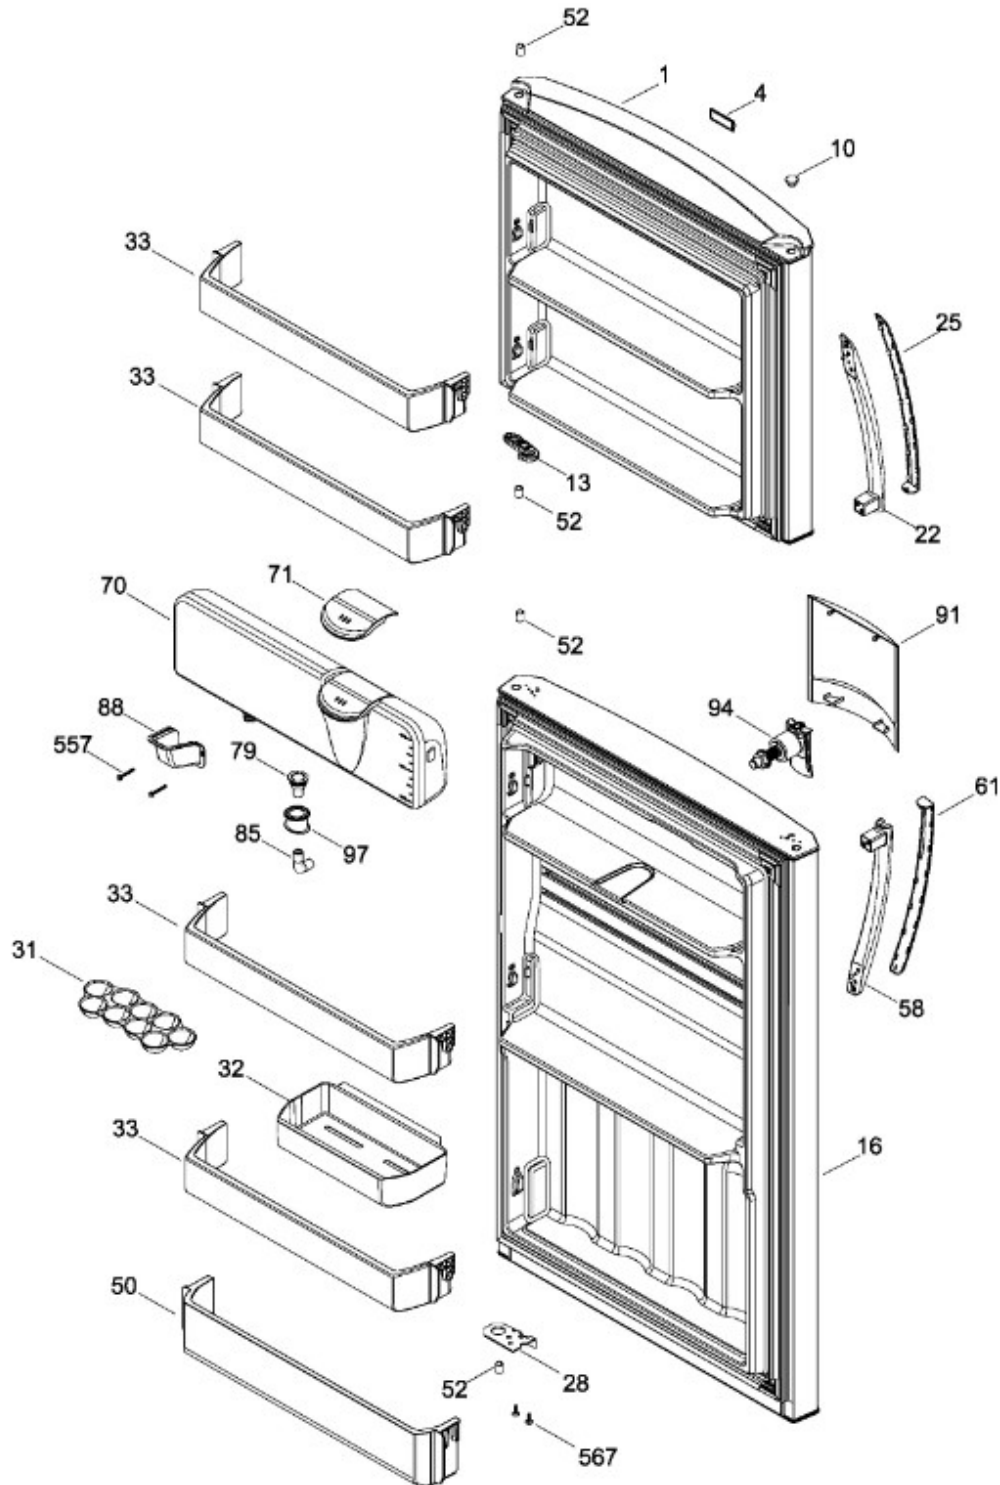

Distribuidor Autorizado

SurteRápido.com

Venta de Refacciones
Electrodomesticas

REFRIGERADOR RME1436YMXEF

PUERTA

RME1436YMXEF