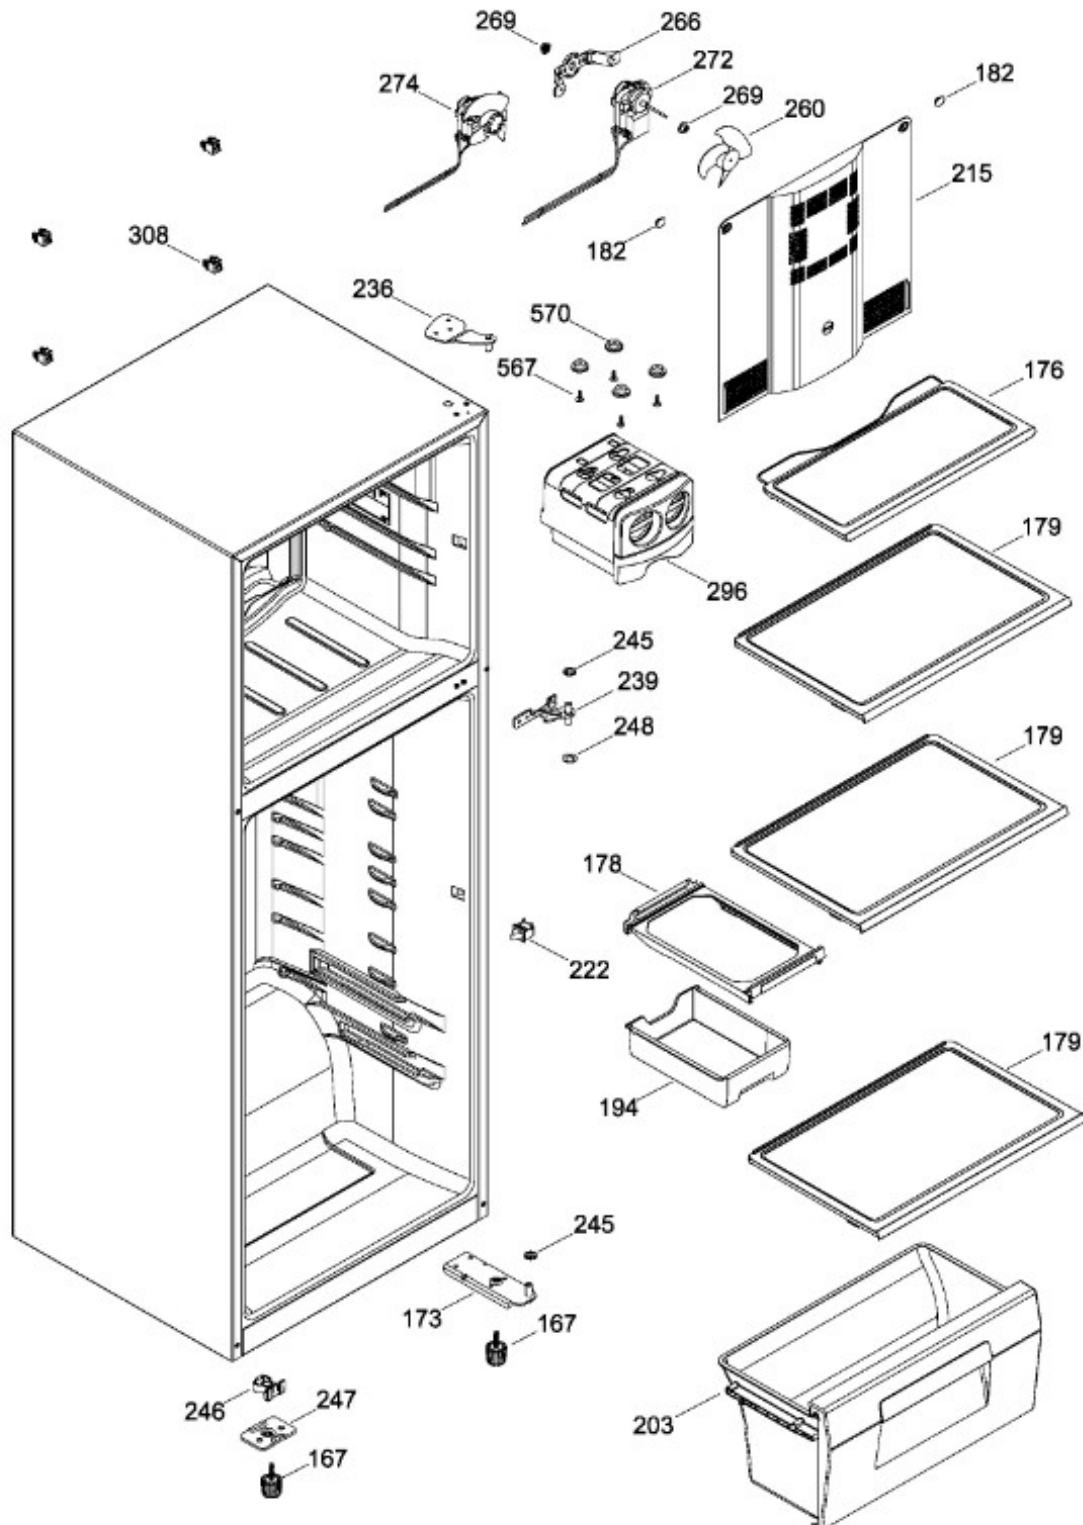

Distribuidor Autorizado

SurteRápido.com

Venta de Refacciones
Electrodomesticas

REFRIGERADOR RME1436YMXEF

GABINETE

RME1436YMXEF