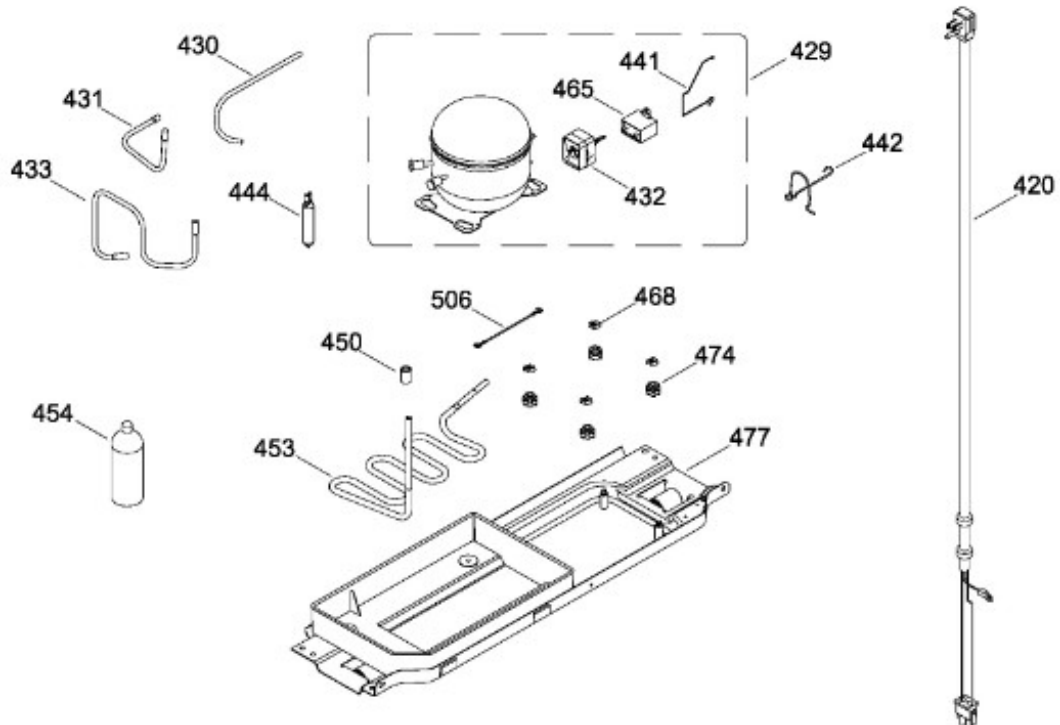

UNIDAD REFRIGERANTE

RME1436YMXEF

Distribuidor Autorizado

SurteRápido.com

Venta de Refacciones
Electrodomesticas

REFRIGERADOR RME1436YMXEF

Guía	Refacción	Descripción
1	WR01L11168	ENS. PUERTA ESPUMADA CONGELADOR
4	WR01A01249	PLACA EMBLEMA SIRIUS 360
10	WR03F04806	TAPÓN BUJE DORIAN GRAY
13	WR01A01611	TOPE PUERTA FZ DERECHO S 360
16	WR01L11169	ENS. PUERTA ESPUMADA REFRIGERADOR
16	WR01A02403	ENS. PUERTA ESPUMADA REFRIGERADOR
22	WR01L09704	BASE JALADERA FZ.NEGRO
25	WR01L09706	INSERTO JALAD.FZ.GS.LI
28	WR01A01612	TOPE PUERTA FF DERECHO S.360
31	WR01L04801	CHAROLA DE HUEVOS TRANSP MABE
31	WR01L09326	CHAROLA DE HUEVOS TRANSP MABE
32	WR01L09703	ANAQUEL1/2. S/SERIG.SIRIUS360
33	WR01L09702	ANAQUEL COMP.S/SERIG. S.360
50	WR01L04683	ANAQUEL BOTELLAS (66)
52	WR01L02462	BUJE BISAGRA
58	WR01L09705	BASE JALADERA FF.NEGRO
61	WR01L09707	INSERTO JALAD.FF.GS.LI
70	WR01F03369	ENS.TANQ.AGUA.S.360.SERIG.GOTA
71	WR01L04892	ENS. TAPA TANQUE
79	WR01A01086	CONECTOR DEL TANQUE
85	WR01F02049	CODO CONECTOR
88	WR01L04823	CUB CONEXIONES DISPENSADOR
91	WR01L11268	CUBIERTA DESP.S.360 N30
94	WR03F04248	2LVULA/ACTUADOR/AISLAM.GS 261
97	WR01L04862	CUBIERTA ESPUMA DESPACHADOR
167	WR01A01225	TORNILLO NIVELADOR
167	WR01A02469	TORNILLO NIVELADOR
173	WR01A01275	SOP.BIS.INF.ENS.PERNO REMACHADO
176	WR01L05129	PARRILLA CRISTA LCONGELADOR
178	WR01F02252	MARCO SOPORTE CAJON CARNES
179	WR01L05127	PARRILLA CRISTAL ENFRIADOR
182	WR01A01201	BOTON
194	WR01L04771	CAJON CARNES
203	WR01L06182	CAJON LEG.GDE.C/SERIG.
203	WR01L13595	CAJON LEG.GDE.C/SERIG.