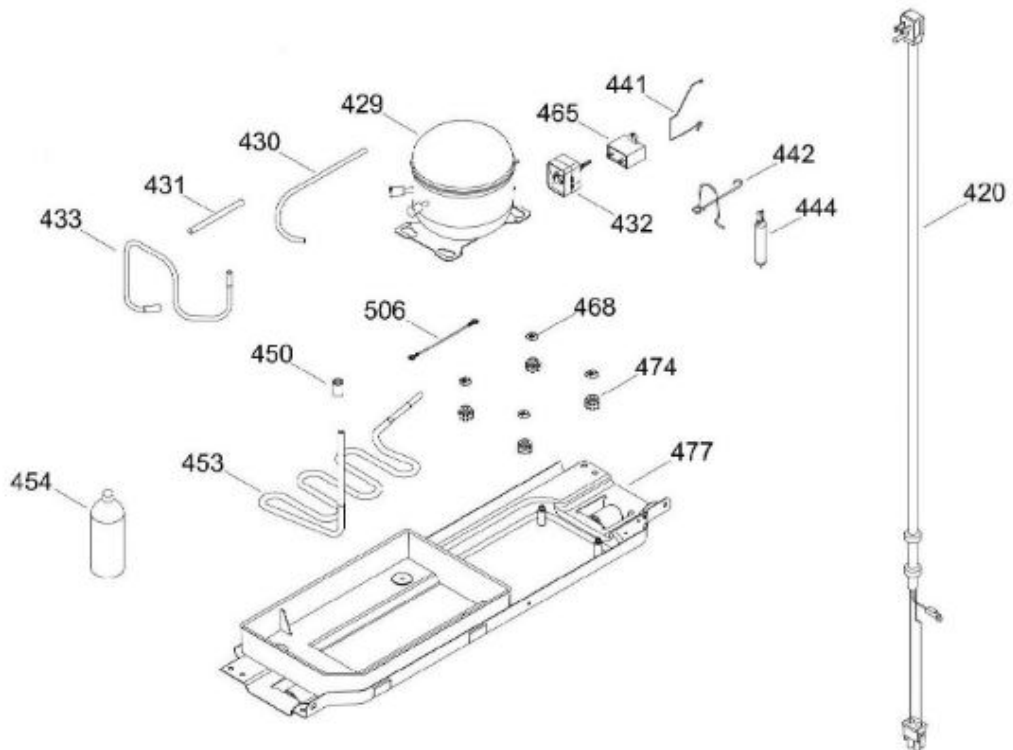

Distribuidor Autorizado

SurteRápido.com

Venta de Refacciones
Electrodomesticas

REFRIGERADOR RME1436YMXEJ

UNIDAD REFRIGERANTE

RME1436YMXEJ

Distribuidor Autorizado

SurteRápido.com

Venta de Refacciones
Electrodomesticas

REFRIGERADOR RME1436YMXEJ

Guía	Refacción	Descripción
1	WR01L11168	ENS. PUERTA ESPUMADA CONGELADOR
4	WR01A02267	PLACA EMBLEMA MABE
10	WR03F04806	TAPÓN BUJE DORIAN GRAY
13	WR01A01611	TOPE PUERTA FZ DERECHO S 360
16	WR01L11169	ENS. PUERTA ESPUMADA REFRIGERADOR
16	WR01A02403	ENS. PUERTA ESPUMADA REFRIGERADOR
22	WR01L09704	BASE JALADERA FZ.NEGRO
25	WR01L09706	INSERTO JALAD.FZ.GS.LI
28	WR01A01612	TOPE PUERTA FF DERECHO S.360
31	WR01L09326	CHAROLA DE HUEVOS (8)
32	WR01L09703	ANAQUEL 1/2. S/SERIG.SIRIUS360
33	WR01L09702	ANAQUEL COMP.S/SERIG. S.360
50	WR01L04683	ANAQUEL BOTELLAS (66)
52	WR01L02462	BUJE BISAGRA
58	WR01L09705	BASE JALADERA FF.NEGRO
61	WR01L09707	INSERTO JALAD.FF.GS.LI
70	WR01F03369	ENS.TANQ.AGUA.S.360.SERIG.GOTA
71	WR01L04892	ENS. TAPA TANQUE
79	WR01A01086	CONECTOR DEL TANQUE
85	WR01F02049	CODO CONECTOR
88	WR01L04823	CUB CONEXIONES DISPENSADOR
91	WR01L11268	CUBIERTA DESP.S.360 N30
94	WR03F04248	2LVULA/ACTUADOR/AISLAM.GS 261
97	WR01L04862	CUBIERTA ESPUMA DESPACHADOR
167	WR01A01225	TORNILLO NIVELADOR
167	WR01A02469	TORNILLO NIVELADOR
173	WR01A01275	SOP.BIS.INF.ENS.PERNO REMACHADO
176	WR01L05129	PARRILLA CRISTA LCONGELADOR
178	WR01F02252	MARCO SOPORTE CAJON CARNES
179	WR01L05127	PARRILLA CRISTAL ENFRIADOR
182	WR01A01201	BOTON
194	WR01L04771	CAJON CARNES
203	WR01L06182	CAJON LEG.GDE.C/SERIG.
203	WR01L13595	CAJON LEG.GDE.C/SERIG.
215	WR01L08631	CUBIERTA ENS.EVAP.SIRIUS 360