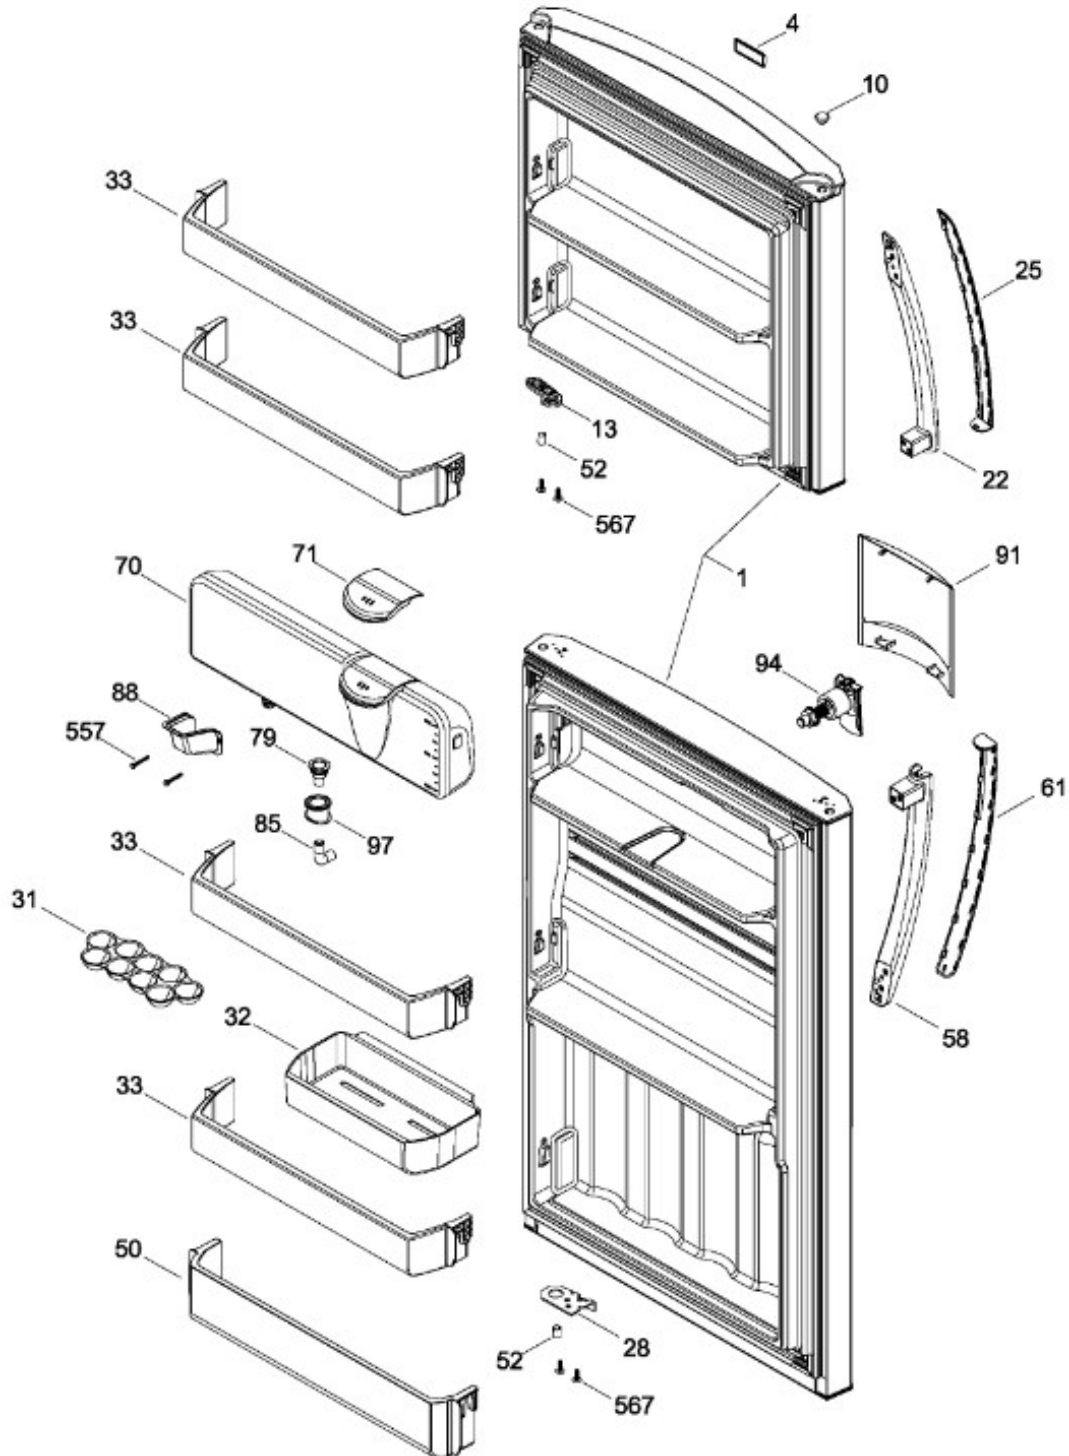

Distribuidor Autorizado

SurteRápido.com

Venta de Refacciones
Electrodomesticas

REFRIGERADOR RME1436YMXLA

PUERTA

RME1436YMXLA