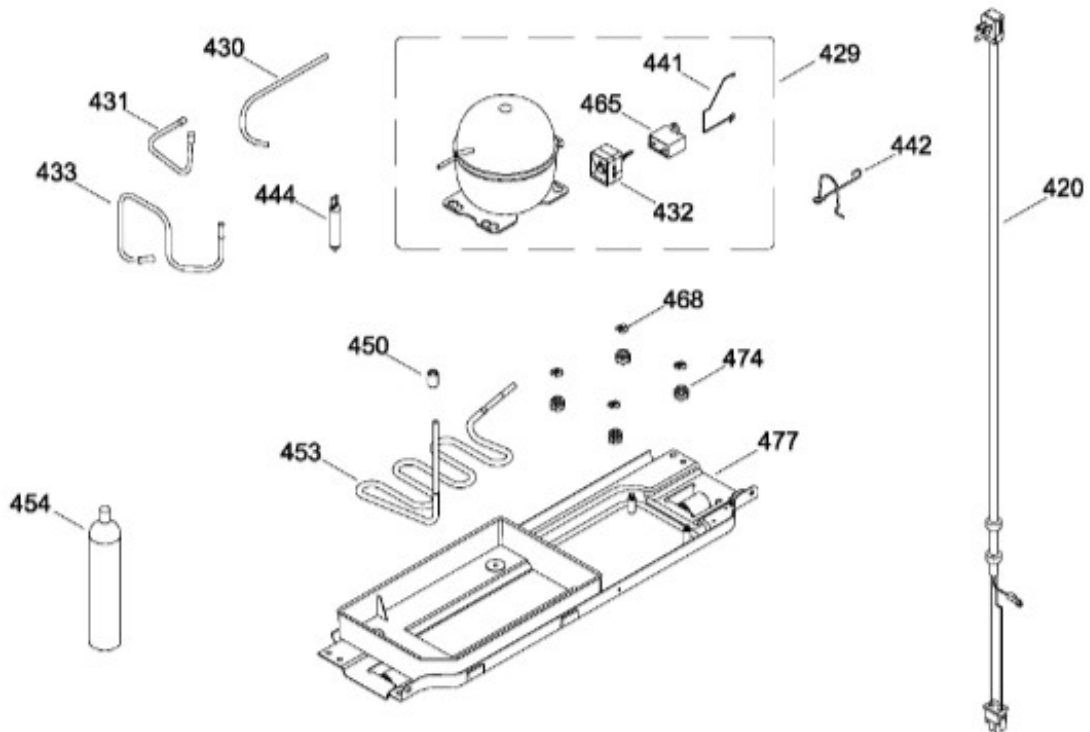

UNIDAD REFRIGERANTE

RME1436YMXLA

Distribuidor Autorizado

SurteRápido.com

Venta de Refacciones
Electrodomesticas

REFRIGERADOR RME1436YMXLA

Guía	Refacción	Descripción
1	WR01A01976	KIT DE PUERTAS PLATA 89 RME1436YMXLA
4	WR01A01249	PLACA EMBLEMA SIRIUS 360
10	WR01A01197	TAPON BUJE
13	WR01A01611	TOPE PUERTA FZ DERECHO S 360
22	WR01L09704	BASE JALADERA FZ.NEGRO
25	WR01L09706	INSERTO JALAD.FZ.GS.LI
28	WR01A01612	TOPE PUERTA FF DERECHO S.360
31	WR01L04801	CHAROLA DE HUEVOS TRANSP MABE
31	WR01L09326	CHAROLA DE HUEVOS TRANSP MABE
32	WR01L09703	ANAQUEL1/2. S/SERIG.SIRIUS360
33	WR01L09702	ANAQUEL COMP.S/SERIG. S.360
50	WR01L04683	ANAQUEL BOTELLAS (66)
52	WR01L02462	BUJE BISAGRA
58	WR01L09705	BASE JALADERA FF.NEGRO
61	WR01L09707	INSERTO JALAD.FF.GS.LI
70	WR01F03369	ENS.TANQ.AGUA.S.360.SERIG.GOTA
71	WR01L04892	ENS. TAPA TANQUE
79	WR01A01086	CONECTOR DEL TANQUE
85	WR01F02049	CODO CONECTOR
88	WR01L04823	CUB CONEXIONES DISPENSADOR
91	WR01L09207	CUBIERTA DESP.S.360 PL
94	WR03F04248	2LVULA/ACTUADOR/AISLAM.GS 261
97	WR01L04862	CUBIERTA ESPUMA DESPACHADOR
167	WR01A01225	TORNILLO NIVELADOR
167	WR01A02469	TORNILLO NIVELADOR
173	WR01A01275	SOP.BIS.INF.ENS.PERNO REMACHADO
176	WR01L05129	PARRILLA CRISTA LCONGELADOR
178	WR01F02252	MARCO SOPORTE CAJON CARNES
179	WR01L05127	PARRILLA CRISTAL ENFRIADOR
182	WR01A01201	BOTON
194	WR01L04771	CAJON CARNES
203	WR01L06182	CAJON LEG.GDE.C/SERIG.
203	WR01L13595	CAJON LEG.GDE.C/SERIG.
215	WR01L08631	CUBIERTA ENS.EVAP.SIRIUS 360
215	WR01F05179	CUBIERTA ENS.EVAP.SIRIUS 360