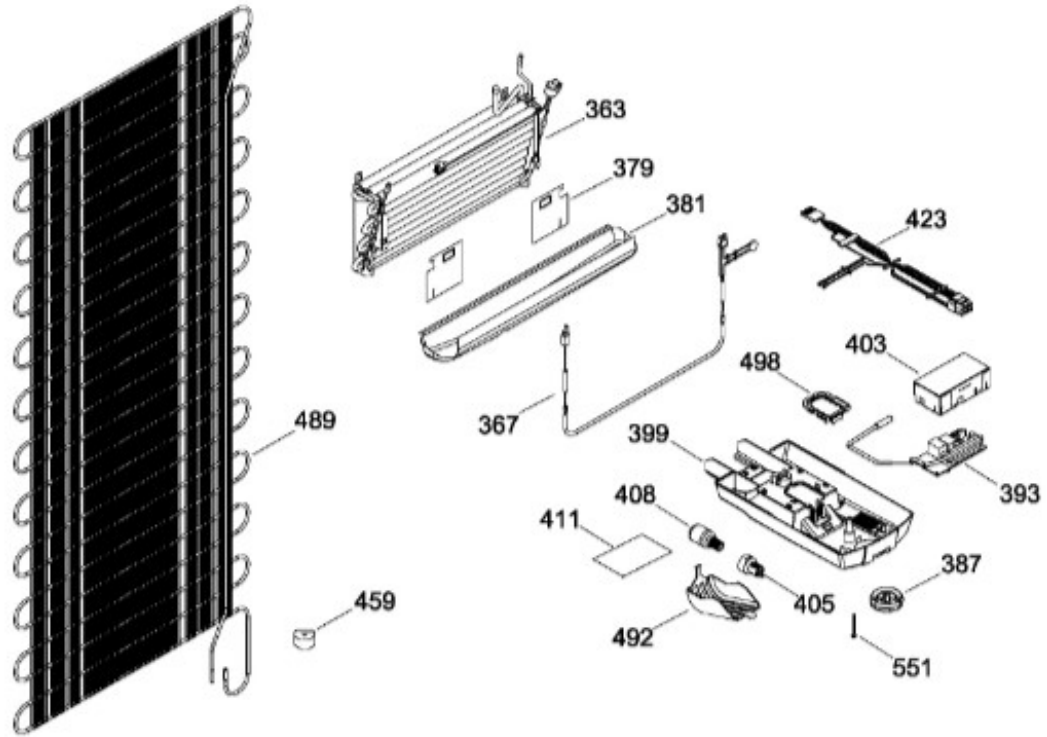

UNIDAD REFRIGERANTE

RME1436YMXLA

Distribuidor Autorizado

SurteRápido.com

Venta de Refacciones
Electrodomesticas

REFRIGERADOR RME1436YMXLA

Guía	Refacción	Descripción
1	WR01A01976	KIT DE PUERTAS PLATA 89 RME1436YMXLA
4	WR01A01249	PLACA EMBLEMA SIRIUS 360
10	WR01A01197	TAPON BUJE
13	WR01A01611	TOPE PUERTA FZ DERECHO S 360
22	WR01L09704	BASE JALADERA FZ.NEGRO
25	WR01L09706	INSERTO JALAD.FZ.GS.LI
28	WR01A01612	TOPE PUERTA FF DERECHO S.360
31	WR01L04801	CHAROLA DE HUEVOS TRANSP MABE
31	WR01L09326	CHAROLA DE HUEVOS TRANSP MABE
32	WR01L09703	ANAQUEL1/2. S/SERIG.SIRIUS360
33	WR01L09702	ANAQUEL COMP.S/SERIG. S.360
50	WR01L04683	ANAQUEL BOTELLAS (66)
52	WR01L02462	BUJE BISAGRA
58	WR01L09705	BASE JALADERA FF.NEGRO
61	WR01L09707	INSERTO JALAD.FF.GS.LI
70	WR01F03369	ENS.TANQ.AGUA.S.360.SERIG.GOTA
71	WR01L04892	ENS. TAPA TANQUE
79	WR01A01086	CONECTOR DEL TANQUE
85	WR01F02049	CODO CONECTOR
88	WR01L04823	CUB CONEXIONES DISPENSADOR
91	WR01L09207	CUBIERTA DESP.S.360 PL
94	WR03F04248	2LVULA/ACTUADOR/AISLAM.GS 261
97	WR01L04862	CUBIERTA ESPUMA DESPACHADOR
167	WR01A01225	TORNILLO NIVELADOR
167	WR01A02469	TORNILLO NIVELADOR
173	WR01A01275	SOP.BIS.INF.ENS.PERNO REMACHADO
176	WR01L05129	PARRILLA CRISTA LCONGELADOR
178	WR01F02252	MARCO SOPORTE CAJON CARNES
179	WR01L05127	PARRILLA CRISTAL ENFRIADOR
182	WR01A01201	BOTON
194	WR01L04771	CAJON CARNES
203	WR01L06182	CAJON LEG.GDE.C/SERIG.
203	WR01L13595	CAJON LEG.GDE.C/SERIG.
215	WR01L08631	CUBIERTA ENS.EVAP.SIRIUS 360
215	WR01F05179	CUBIERTA ENS.EVAP.SIRIUS 360