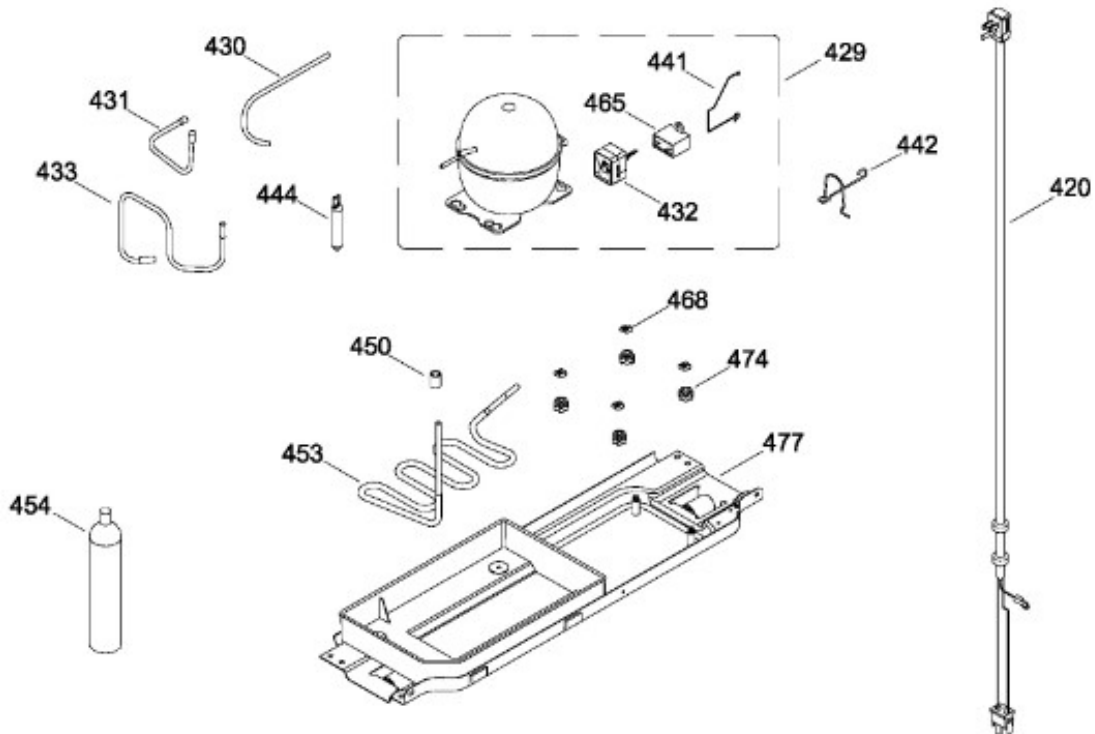

Distribuidor Autorizado

SurteRápido.com

Venta de Refacciones
Electrodomesticas

REFRIGERADOR RME1436YMXSA

UNIDAD REFRIGERANTE

RME1436YMXSA

Distribuidor Autorizado

SurteRápido.com

Venta de Refacciones
Electrodomesticas

REFRIGERADOR RME1436YMXSA

Guía	Refacción	Descripción
1	WR01F02506	PUERTA CONGELADOR CURVA(GRIS)
4	WR01A01249	PLACA EMBLEMA SIRIUS 360
10	WR01A01197	TAPON BUJE
13	WR01A01611	TOPE PUERTA FZ DERECHO S 360
16	WR01L07697	PTA.FF.ESP.P88.Y.FULL.D/AGUA
16	WR01A01910	PTA.FF.ESP.P88.Y.FULL.D/AGUA
16	WR01L11643	KIT DE PUERTAS PLATA 89 RGE1436YRUS
16	WR01L11651	KIT DE PUERTAS PLATA 89 RGE1436YRUS
16	WR01L09896	KIT DE PUERTAS PLATA 89 RGE1436YRUS
16	WR01L11648	KIT DE PUERTAS PLATA 89 RGE1436YRUS
16	WR01A02404	ENS. PUERTA ESPUMADA REFR.
22	WR01L08626	BASE JALADERA FZ.GS.SIRIUS 360
25	WR01L08627	INSERTOJALAD.FZ.SPARKLE.S360HS
28	WR01A01612	TOPE PUERTA FF DERECHO S.360
31	WR01L04801	CHAROLA DE HUEVOS TRANSP MABE
31	WR01L09326	CHAROLA DE HUEVOS TRANSP MABE
32	WR01L09703	ANAQUEL1/2. S/SERIG.SIRIUS360
33	WR01L09702	ANAQUEL COMP.S/SERIG. S.360
50	WR01L04683	ANAQUEL BOTELLAS (66)
52	WR01L02462	BUJE BISAGRA
58	WR01L08628	BASE JALADERA FF.GS.SIRIUS 360
61	WR01L08629	INSERTOJALAD.FF SPARKLE.S360HS
70	WR01F03369	ENS.TANQ.AGUA.S.360.SERIG.GOTA
71	WR01L04892	ENS. TAPA TANQUE
79	WR01A01086	CONECTOR DEL TANQUE
85	WR01F02049	CODO CONECTOR
88	WR01L04823	CUB CONEXIONES DISPENSADOR
91	WR01L09207	CUBIERTA DESP.S.360 PL
94	WR01F02906	VALVULA/ACTUADOR/AISLAM.GS 261
94	WR03F04248	VALVULA/ACTUADOR/AISLAM.GS 261
97	WR01L04862	CUBIERTA ESPUMA DESPACHADOR
167	WR01A01225	TORNILLO NIVELADOR
167	WR01A02469	TORNILLO NIVELADOR
173	WR01A01275	SOP.BIS.INF.ENS.PERNO REMACHADO
176	WR01L05129	PARRILLA CRISTA LCONGELADOR