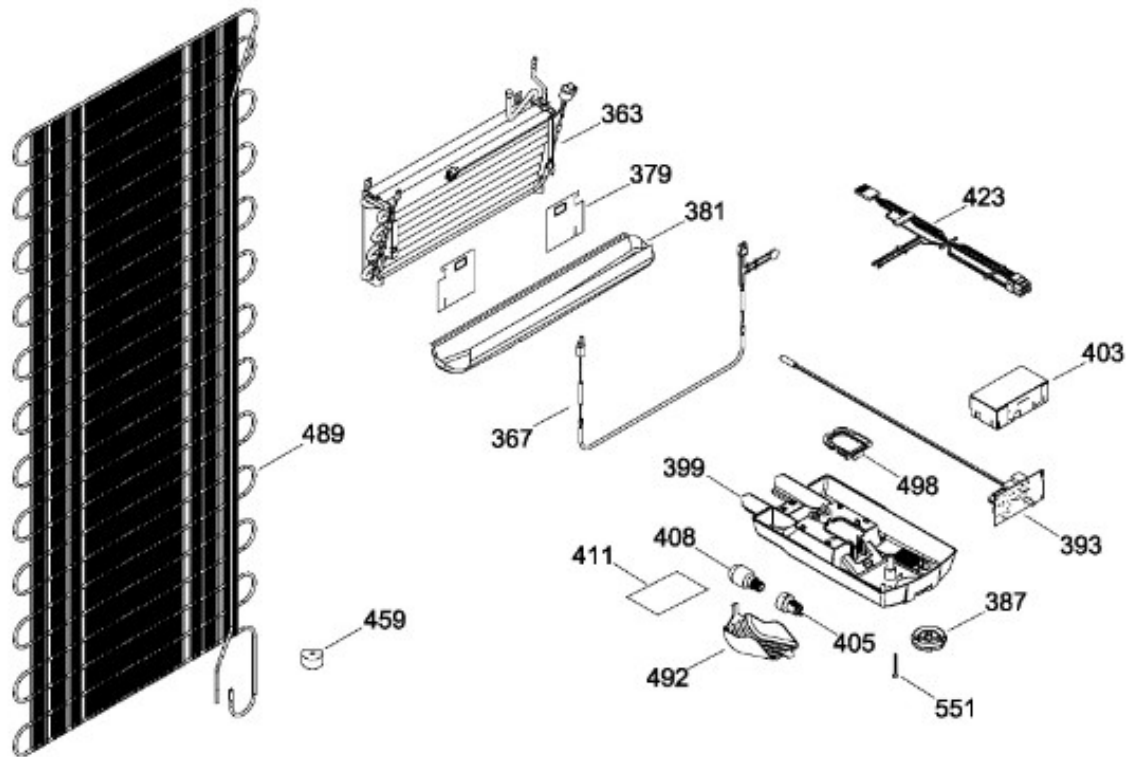

Distribuidor Autorizado

SurteRápido.com

Venta de Refacciones
Electrodomesticas

REFRIGERADOR RME1436YMXSB

UNIDAD REFRIGERANTE

RME1436YMXSB

Distribuidor Autorizado

SurteRápido.com

Venta de Refacciones
Electrodomesticas

REFRIGERADOR RME1436YMSB

Guía	Refacción	Descripción
1	WR01L11641	ENS. PUERTA ESPUMADA CONG.
4	WR01A01249	PLACA EMBLEMA SIRIUS 360
10	WR01A01197	TAPON BUJE
13	WR01A01611	TOPE PUERTA FZ DERECHO S 360
16	WR01L11649	ENS. PUERTA ESPUMADA REFR.
22	WR01L09704	BASE JALADERA FZ.NEGRO
25	WR01L09706	INSERTO JALAD.FZ.GS.LI
28	WR01A01612	TOPE PUERTA FF DERECHO S.360
31	WR01L04801	CHAROLA DE HUEVOS TRANSP MABE
31	WR01L09326	CHAROLA DE HUEVOS TRANSP MABE
32	WR01L09703	ANAQUEL1/2. S/SERIG.SIRIUS360
33	WR01L09702	ANAQUEL COMP.S/SERIG. S.360
50	WR01L04683	ANAQUEL BOTELLAS (66)
52	WR01L02462	BUJE BISAGRA
58	WR01L09705	BASE JALADERA FF.NEGRO
61	WR01L09707	INSERTO JALAD.FF.GS.LI
70	WR01F03369	ENS.TANQ.AGUA.S.360.SERIG.GOTA
71	WR01L04892	ENS. TAPA TANQUE
79	WR01A01086	CONECTOR DEL TANQUE
85	WR01F02049	CODO CONECTOR
88	WR01L04823	CUB CONEXIONES DISPENSADOR
91	WR01L11268	CUBIERTA DESP.S.360 N30
94	WR03F04632	VALVULA/ACTUADOR/AISLAM.GS 261
97	WR01L04862	CUBIERTA ESPUMA DESPACHADOR
167	WR01A01225	TORNILLO NIVELADOR
167	WR01A02469	TORNILLO NIVELADOR
173	WR01A01275	SOP.BIS.INF.ENS.PERNO REMACHADO
176	WR01L05129	PARRILLA CRISTA LCONGELADOR
178	WR01F02252	MARCO SOPORTE CAJON CARNES
179	WR01L05127	PARRILLA CRISTAL ENFRIADOR
182	WR01A01201	BOTON
194	WR01L04771	CAJON CARNES
203	WR01L06182	CAJON LEG.GDE.C/SERIG.
203	WR01L13595	CAJON LEG.GDE.C/SERIG.
215	WR01L08631	CUBIERTA ENS.EVAP.SIRIUS 360