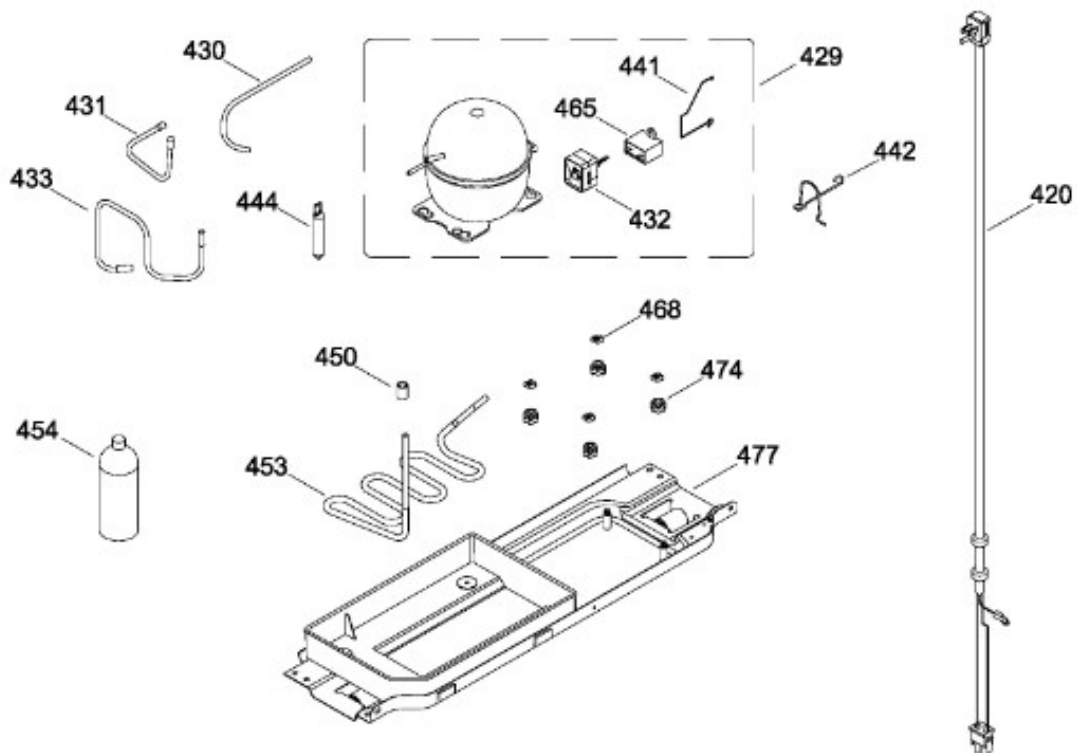

Distribuidor Autorizado

SurteRápido.com

Venta de Refacciones
Electrodomesticas

REFRIGERADOR RME1436YMXSB

UNIDAD REFRIGERANTE

RME1436YMXSB

Distribuidor Autorizado

SurteRápido.com

Venta de Refacciones
Electrodomesticas

REFRIGERADOR RME1436YMSB

Guía	Refacción	Descripción
1	WR01L11641	ENS. PUERTA ESPUMADA CONG.
4	WR01A01249	PLACA EMBLEMA SIRIUS 360
10	WR01A01197	TAPON BUJE
13	WR01A01611	TOPE PUERTA FZ DERECHO S 360
16	WR01L11649	ENS. PUERTA ESPUMADA REFR.
22	WR01L09704	BASE JALADERA FZ.NEGRO
25	WR01L09706	INSERTO JALAD.FZ.GS.LI
28	WR01A01612	TOPE PUERTA FF DERECHO S.360
31	WR01L04801	CHAROLA DE HUEVOS TRANSP MABE
31	WR01L09326	CHAROLA DE HUEVOS TRANSP MABE
32	WR01L09703	ANAQUEL1/2. S/SERIG.SIRIUS360
33	WR01L09702	ANAQUEL COMP.S/SERIG. S.360
50	WR01L04683	ANAQUEL BOTELLAS (66)
52	WR01L02462	BUJE BISAGRA
58	WR01L09705	BASE JALADERA FF.NEGRO
61	WR01L09707	INSERTO JALAD.FF.GS.LI
70	WR01F03369	ENS.TANQ.AGUA.S.360.SERIG.GOTA
71	WR01L04892	ENS. TAPA TANQUE
79	WR01A01086	CONECTOR DEL TANQUE
85	WR01F02049	CODO CONECTOR
88	WR01L04823	CUB CONEXIONES DISPENSADOR
91	WR01L11268	CUBIERTA DESP.S.360 N30
94	WR03F04632	VALVULA/ACTUADOR/AISLAM.GS 261
97	WR01L04862	CUBIERTA ESPUMA DESPACHADOR
167	WR01A01225	TORNILLO NIVELADOR
167	WR01A02469	TORNILLO NIVELADOR
173	WR01A01275	SOP.BIS.INF.ENS.PERNO REMACHADO
176	WR01L05129	PARRILLA CRISTA LCONGELADOR
178	WR01F02252	MARCO SOPORTE CAJON CARNES
179	WR01L05127	PARRILLA CRISTAL ENFRIADOR
182	WR01A01201	BOTON
194	WR01L04771	CAJON CARNES
203	WR01L06182	CAJON LEG.GDE.C/SERIG.
203	WR01L13595	CAJON LEG.GDE.C/SERIG.
215	WR01L08631	CUBIERTA ENS.EVAP.SIRIUS 360