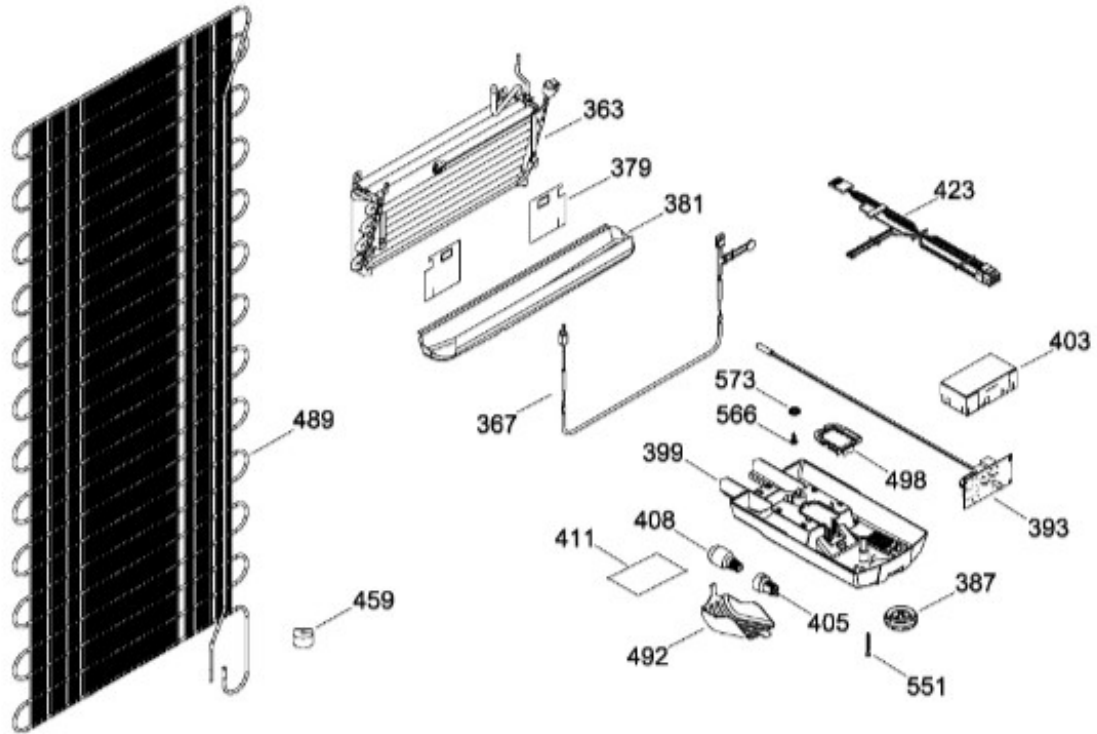

Distribuidor Autorizado

SurteRápido.com

Venta de Refacciones
Electrodomesticas

REFRIGERADOR RME1436YMXSF

UNIDAD REFRIGERANTE

RME1436YMXSF

Distribuidor Autorizado

SurteRápido.com

Venta de Refacciones
Electrodomesticas

REFRIGERADOR RME1436YMXSF

Guía	Refacción	Descripción
1	WR01L11641	ENS. PUERTA ESPUMADA CONG.
4	WR01A01249	PLACA EMBLEMA SIRIUS 360
10	WR03F04806	TAPÓN BUJE DORIAN GRAY
13	WR01A01611	TOPE PUERTA FZ DERECHO S 360
16	WR01L11649	ENS. PUERTA ESPUMADA REFR.
22	WR01L09704	BASE JALADERA FZ.NEGRO
25	WR01L09706	INSERTO JALAD.FZ.GS.LI
28	WR01A01612	TOPE PUERTA FF DERECHO S.360
31	WR01L04801	CHAROLA DE HUEVOS TRANSP MABE
31	WR01L09326	CHAROLA DE HUEVOS TRANSP MABE
32	WR01L09703	ANAQUEL1/2. S/SERIG.SIRIUS360
33	WR01L09702	ANAQUEL COMP.S/SERIG. S.360
50	WR01L04683	ANAQUEL BOTELLAS (66)
52	WR01L02462	BUJE BISAGRA
58	WR01L09705	BASE JALADERA FF.NEGRO
61	WR01L09707	INSERTO JALAD.FF.GS.LI
70	WR01F03369	ENS.TANQ.AGUA.S.360.SERIG.GOTA
71	WR01L04892	ENS. TAPA TANQUE
79	WR01A01086	CONECTOR DEL TANQUE
85	WR01F02049	CODO CONECTOR
88	WR01L04823	CUB CONEXIONES DISPENSADOR
91	WR01L11268	CUBIERTA DESP.S.360 N30
94	WR03F04248	2LVULA/ACTUADOR/AISLAM.GS 261
97	WR01L04862	CUBIERTA ESPUMA DESPACHADOR
167	WR01A01225	TORNILLO NIVELADOR
167	WR01A02469	TORNILLO NIVELADOR
173	WR01A01275	SOP.BIS.INF.ENS.PERNO REMACHADO
176	WR01L05129	PARRILLA CRISTA LCONGELADOR
178	WR01F02252	MARCO SOPORTE CAJON CARNES
179	WR01L05127	PARRILLA CRISTAL ENFRIADOR
182	WR01A01201	BOTON
194	WR01L04771	CAJON CARNES
203	WR01L06182	CAJON LEG.GDE.C/SERIG.
203	WR01L13595	CAJON LEG.GDE.C/SERIG.
215	WR01L08631	CUBIERTA ENS.EVAP.SIRIUS 360