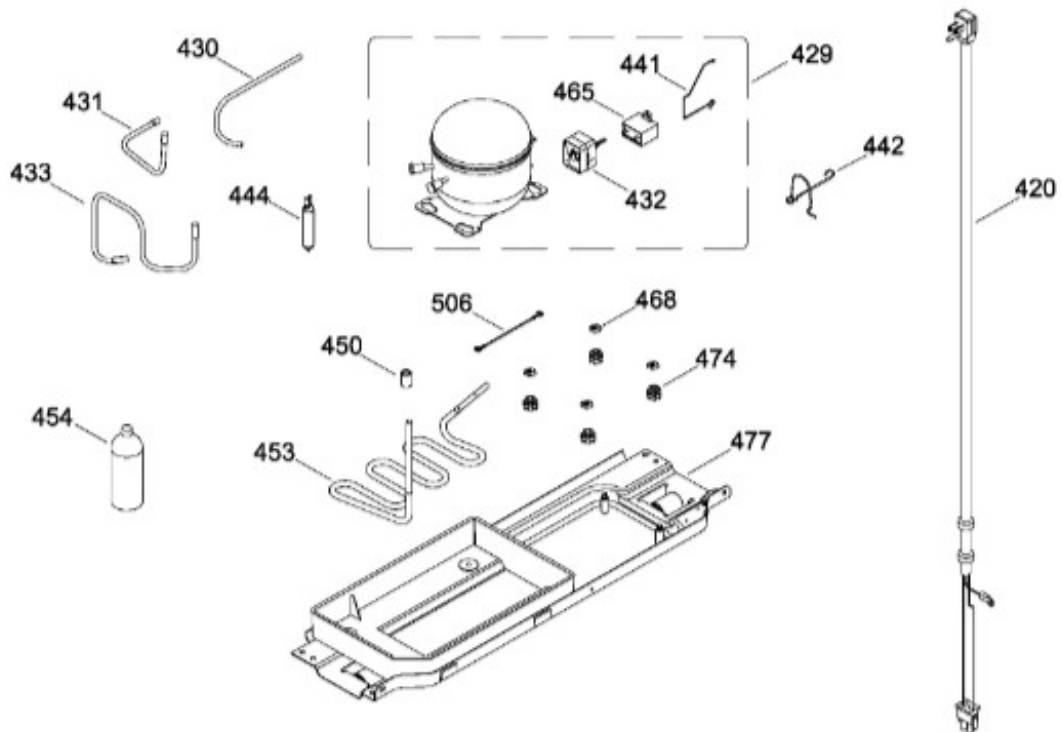

Distribuidor Autorizado

SurteRápido.com

Venta de Refacciones
Electrodomesticas

REFRIGERADOR RME1436YMXSF

UNIDAD REFRIGERANTE

RME1436YMXSF

Distribuidor Autorizado

SurteRápido.com

Venta de Refacciones
Electrodomesticas

REFRIGERADOR RME1436YMXSF

Guía	Refacción	Descripción
1	WR01L11641	ENS. PUERTA ESPUMADA CONG.
4	WR01A01249	PLACA EMBLEMA SIRIUS 360
10	WR03F04806	TAPÓN BUJE DORIAN GRAY
13	WR01A01611	TOPE PUERTA FZ DERECHO S 360
16	WR01L11649	ENS. PUERTA ESPUMADA REFR.
22	WR01L09704	BASE JALADERA FZ.NEGRO
25	WR01L09706	INSERTO JALAD.FZ.GS.LI
28	WR01A01612	TOPE PUERTA FF DERECHO S.360
31	WR01L04801	CHAROLA DE HUEVOS TRANSP MABE
31	WR01L09326	CHAROLA DE HUEVOS TRANSP MABE
32	WR01L09703	ANAQUEL1/2. S/SERIG.SIRIUS360
33	WR01L09702	ANAQUEL COMP.S/SERIG. S.360
50	WR01L04683	ANAQUEL BOTELLAS (66)
52	WR01L02462	BUJE BISAGRA
58	WR01L09705	BASE JALADERA FF.NEGRO
61	WR01L09707	INSERTO JALAD.FF.GS.LI
70	WR01F03369	ENS.TANQ.AGUA.S.360.SERIG.GOTA
71	WR01L04892	ENS. TAPA TANQUE
79	WR01A01086	CONECTOR DEL TANQUE
85	WR01F02049	CODO CONECTOR
88	WR01L04823	CUB CONEXIONES DISPENSADOR
91	WR01L11268	CUBIERTA DESP.S.360 N30
94	WR03F04248	2LVULA/ACTUADOR/AISLAM.GS 261
97	WR01L04862	CUBIERTA ESPUMA DESPACHADOR
167	WR01A01225	TORNILLO NIVELADOR
167	WR01A02469	TORNILLO NIVELADOR
173	WR01A01275	SOP.BIS.INF.ENS.PERNO REMACHADO
176	WR01L05129	PARRILLA CRISTA LCONGELADOR
178	WR01F02252	MARCO SOPORTE CAJON CARNES
179	WR01L05127	PARRILLA CRISTAL ENFRIADOR
182	WR01A01201	BOTON
194	WR01L04771	CAJON CARNES
203	WR01L06182	CAJON LEG.GDE.C/SERIG.
203	WR01L13595	CAJON LEG.GDE.C/SERIG.
215	WR01L08631	CUBIERTA ENS.EVAP.SIRIUS 360