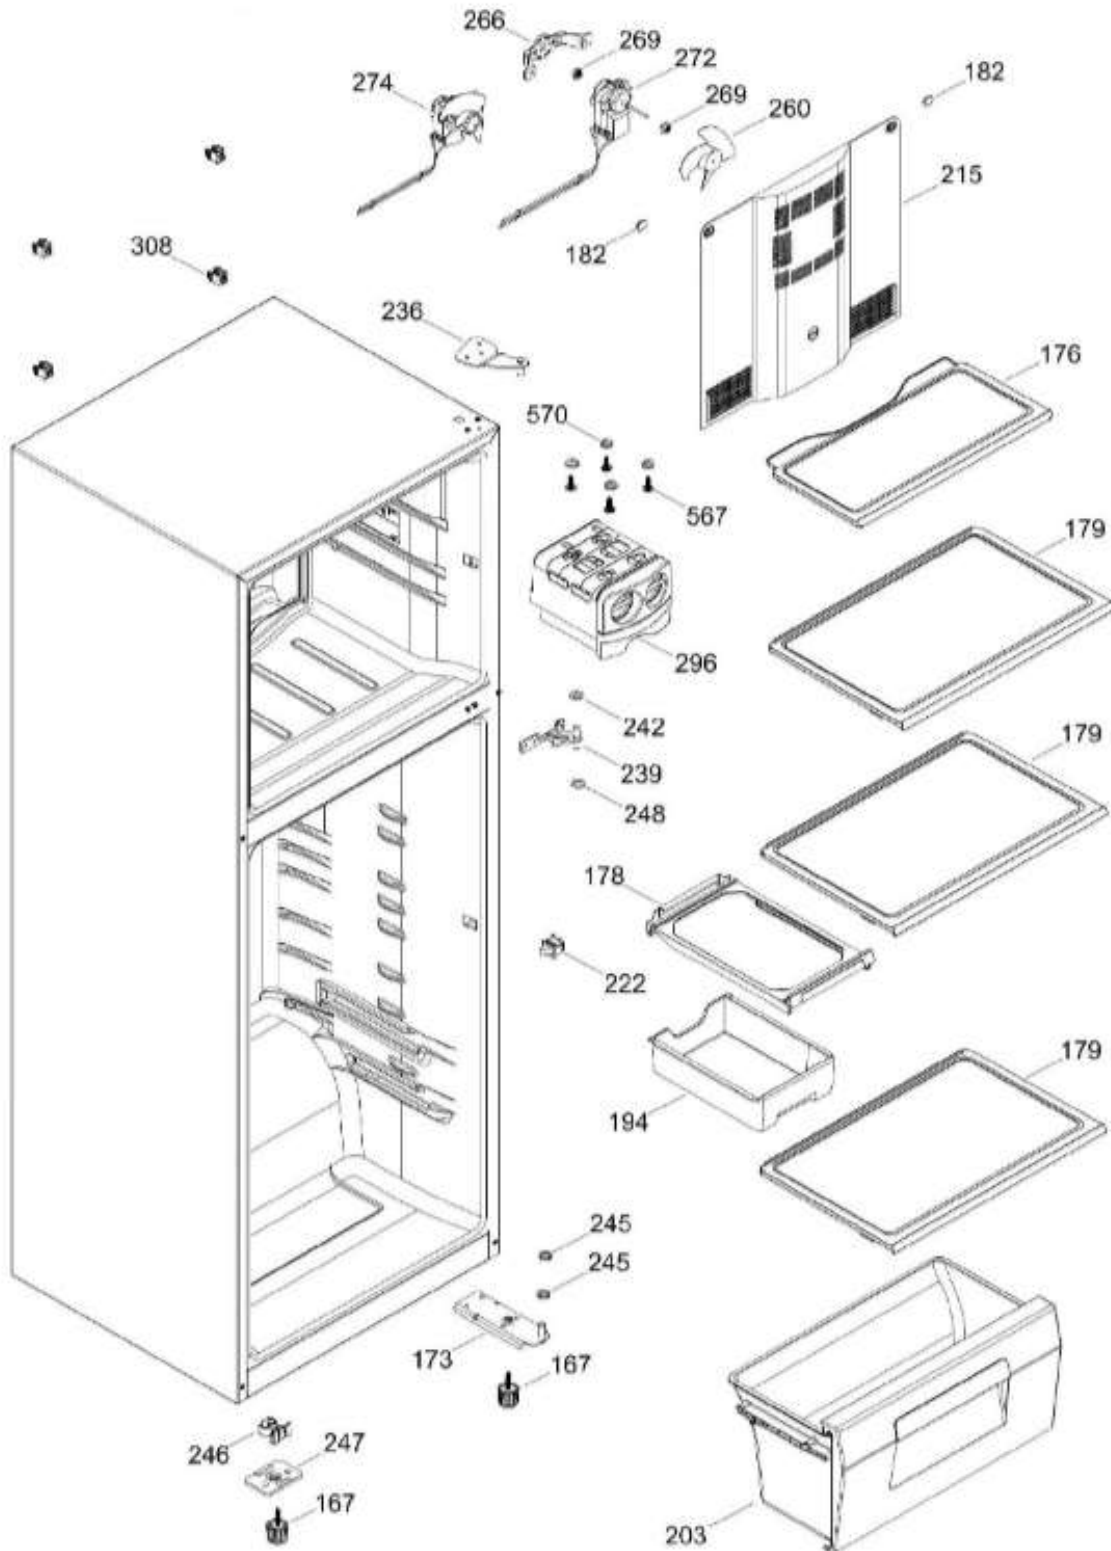

Distribuidor Autorizado

SurteRápido.com

Venta de Refacciones
Electrodomesticas

REFRIGERADOR RME1436YMXSJ

GABINETE

RME1436YMXSJ