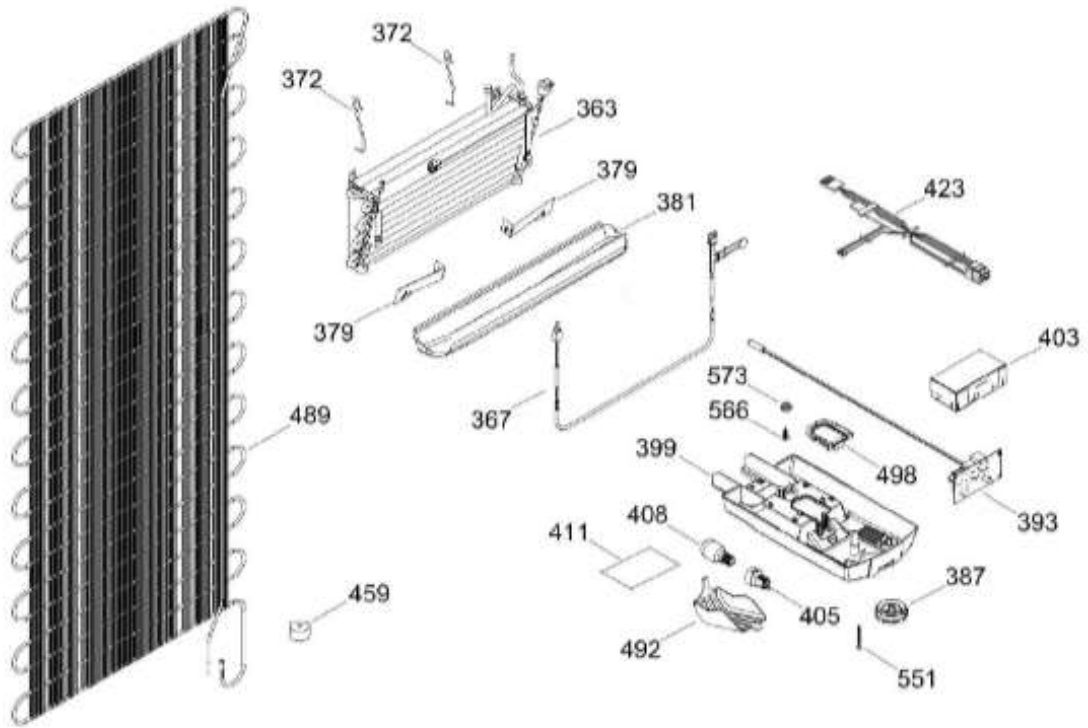

UNIDAD REFRIGERANTE

RME1436YMSJ

Distribuidor Autorizado

SurteRápido.com

Venta de Refacciones
Electrodomesticas

REFRIGERADOR RME1436YMSJ

Guía	Refacción	Descripción
1	WR01L11641	ENS. PUERTA ESPUMADA CONG.
4	WR01A02267	PLACA EMBLEMA MABE
10	WR03F04806	TAPÓN BUJE DORIAN GRAY
13	WR01A01611	TOPE PUERTA FZ DERECHO S 360
16	WR01L11652	PTA.FF.ESP.P88.Y.FULL.
16	WR01A02407	PTA.FF.ESP.P88.Y.FULL.
22	WR01L09704	BASE JALADERA FZ.NEGRO
25	WR01L09706	INSERTO JALAD.FZ.GS.LI
28	WR01A01612	TOPE PUERTA FF DERECHO S.360
31	WR01L09326	CHAROLA DE HUEVOS (8)
32	WR01L09703	ANAQUEL1/2. S/SERIG.SIRIUS360
33	WR01L09702	ANAQUEL COMP.S/SERIG. S.360
50	WR01L04683	ANAQUEL BOTELLAS (66)
52	WR01L02462	BUJE BISAGRA
58	WR01L09705	BASE JALADERA FF.NEGRO
61	WR01L09707	INSERTO JALAD.FF.GS.LI
70	WR01F03369	ENS.TANQ.AGUA.S.360.SERIG.GOTA
71	WR01L04892	ENS. TAPA TANQUE
79	WR01A01086	CONECTOR DEL TANQUE
85	WR01F02049	CODO CONECTOR
88	WR01L04823	CUB CONEXIONES DISPENSADOR
91	WR01L11268	CUBIERTA DESP.S.360 N30
94	WR03F04248	2LVULA/ACTUADOR/AISLAM.GS 261
97	WR01L04862	CUBIERTA ESPUMA DESPACHADOR
167	WR01A01225	TORNILLO NIVELADOR
167	WR01A02469	TORNILLO NIVELADOR
173	WR01A01275	SOP.BIS.INF.ENS.PERNO REMACHADO
176	WR01L05129	PARRILLA CRISTA LCONGELADOR
178	WR01F02252	MARCO SOPORTE CAJON CARNES
179	WR01L05127	PARRILLA CRISTAL ENFRIADOR
182	WR01A01201	BOTON
194	WR01L04771	CAJON CARNES
203	WR01L06182	CAJON LEG.GDE.C/SERIG.
203	WR01L13595	CAJON LEG.GDE.C/SERIG.
215	WR01L08631	CUBIERTA ENS.EVAP.SIRIUS 360