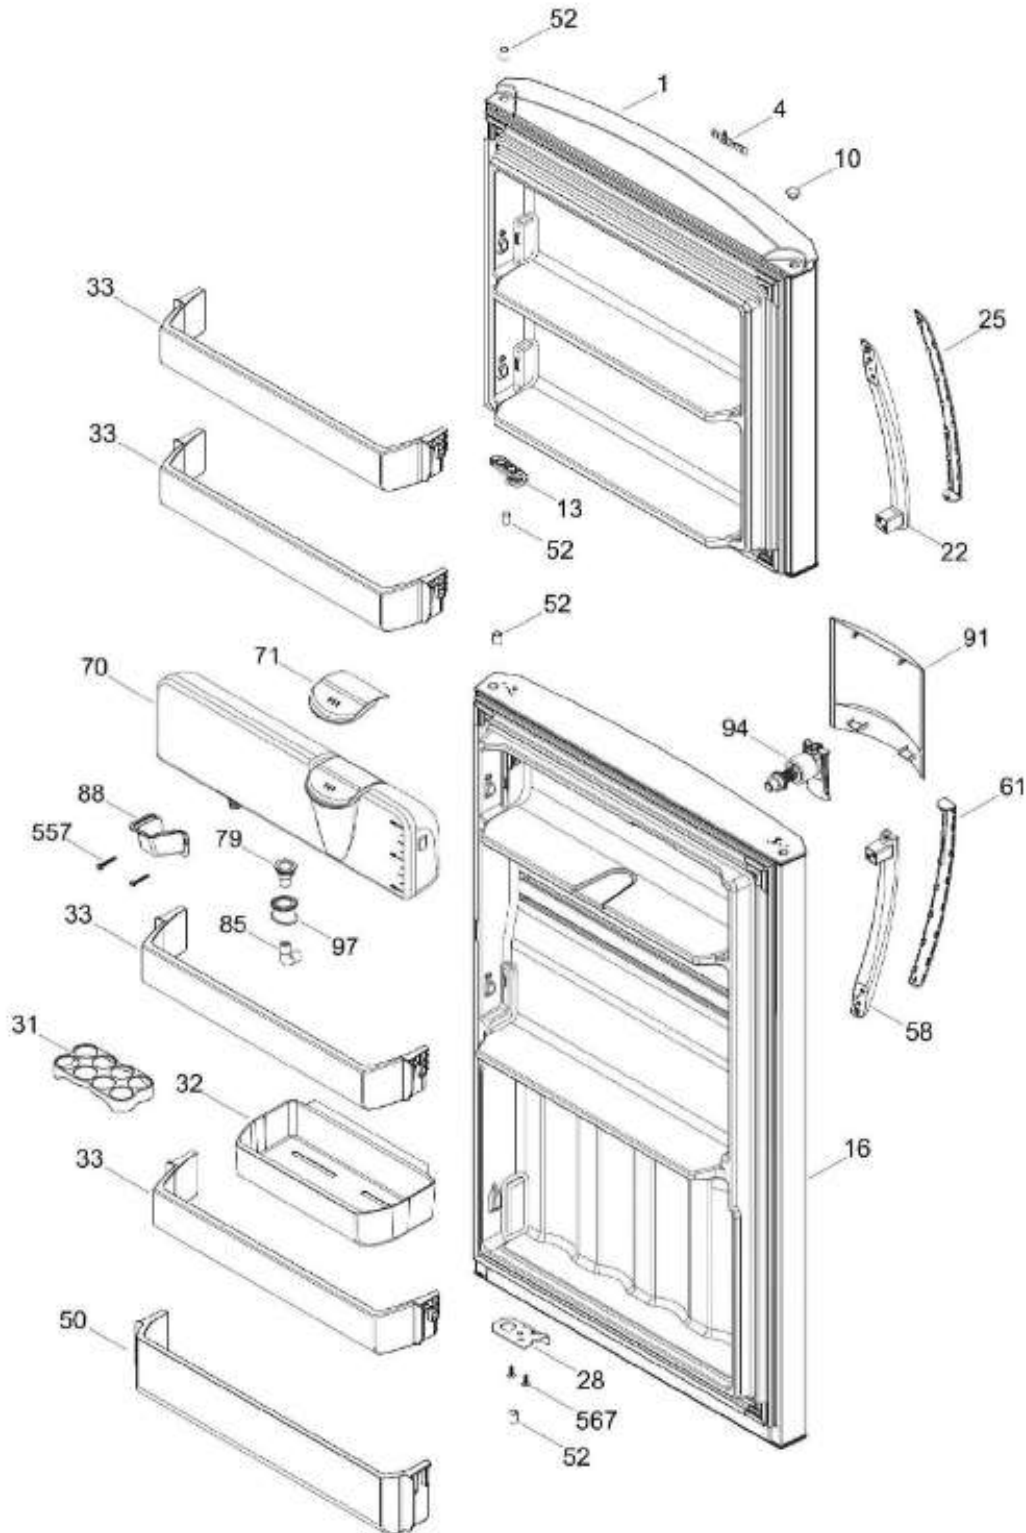

Distribuidor Autorizado

SurteRápido.com

Venta de Refacciones
Electrodomesticas

REFRIGERADOR RME1436YMXSJ

PUERTA

RME1436YMXSJ