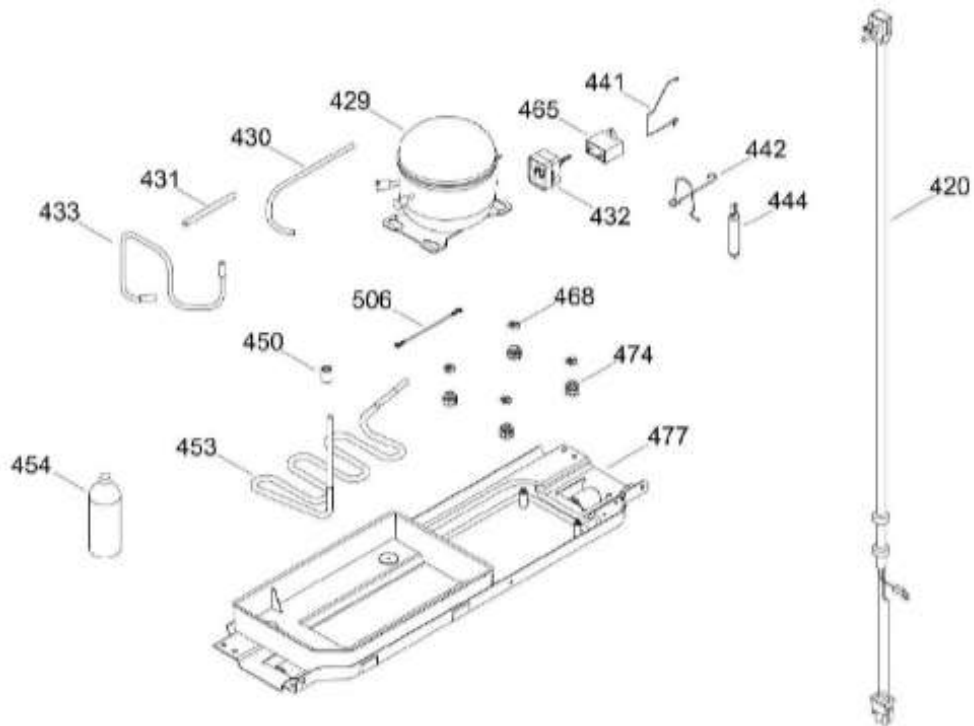

UNIDAD REFRIGERANTE

RME1436YMSJ

Distribuidor Autorizado

SurteRápido.com

Venta de Refacciones
Electrodomesticas

REFRIGERADOR RME1436YMSJ

Guía	Refacción	Descripción
1	WR01L11641	ENS. PUERTA ESPUMADA CONG.
4	WR01A02267	PLACA EMBLEMA MABE
10	WR03F04806	TAPÓN BUJE DORIAN GRAY
13	WR01A01611	TOPE PUERTA FZ DERECHO S 360
16	WR01L11652	PTA.FF.ESP.P88.Y.FULL.
16	WR01A02407	PTA.FF.ESP.P88.Y.FULL.
22	WR01L09704	BASE JALADERA FZ.NEGRO
25	WR01L09706	INSERTO JALAD.FZ.GS.LI
28	WR01A01612	TOPE PUERTA FF DERECHO S.360
31	WR01L09326	CHAROLA DE HUEVOS (8)
32	WR01L09703	ANAQUEL1/2. S/SERIG.SIRIUS360
33	WR01L09702	ANAQUEL COMP.S/SERIG. S.360
50	WR01L04683	ANAQUEL BOTELLAS (66)
52	WR01L02462	BUJE BISAGRA
58	WR01L09705	BASE JALADERA FF.NEGRO
61	WR01L09707	INSERTO JALAD.FF.GS.LI
70	WR01F03369	ENS.TANQ.AGUA.S.360.SERIG.GOTA
71	WR01L04892	ENS. TAPA TANQUE
79	WR01A01086	CONECTOR DEL TANQUE
85	WR01F02049	CODO CONECTOR
88	WR01L04823	CUB CONEXIONES DISPENSADOR
91	WR01L11268	CUBIERTA DESP.S.360 N30
94	WR03F04248	2LVULA/ACTUADOR/AISLAM.GS 261
97	WR01L04862	CUBIERTA ESPUMA DESPACHADOR
167	WR01A01225	TORNILLO NIVELADOR
167	WR01A02469	TORNILLO NIVELADOR
173	WR01A01275	SOP.BIS.INF.ENS.PERNO REMACHADO
176	WR01L05129	PARRILLA CRISTA LCONGELADOR
178	WR01F02252	MARCO SOPORTE CAJON CARNES
179	WR01L05127	PARRILLA CRISTAL ENFRIADOR
182	WR01A01201	BOTON
194	WR01L04771	CAJON CARNES
203	WR01L06182	CAJON LEG.GDE.C/SERIG.
203	WR01L13595	CAJON LEG.GDE.C/SERIG.
215	WR01L08631	CUBIERTA ENS.EVAP.SIRIUS 360