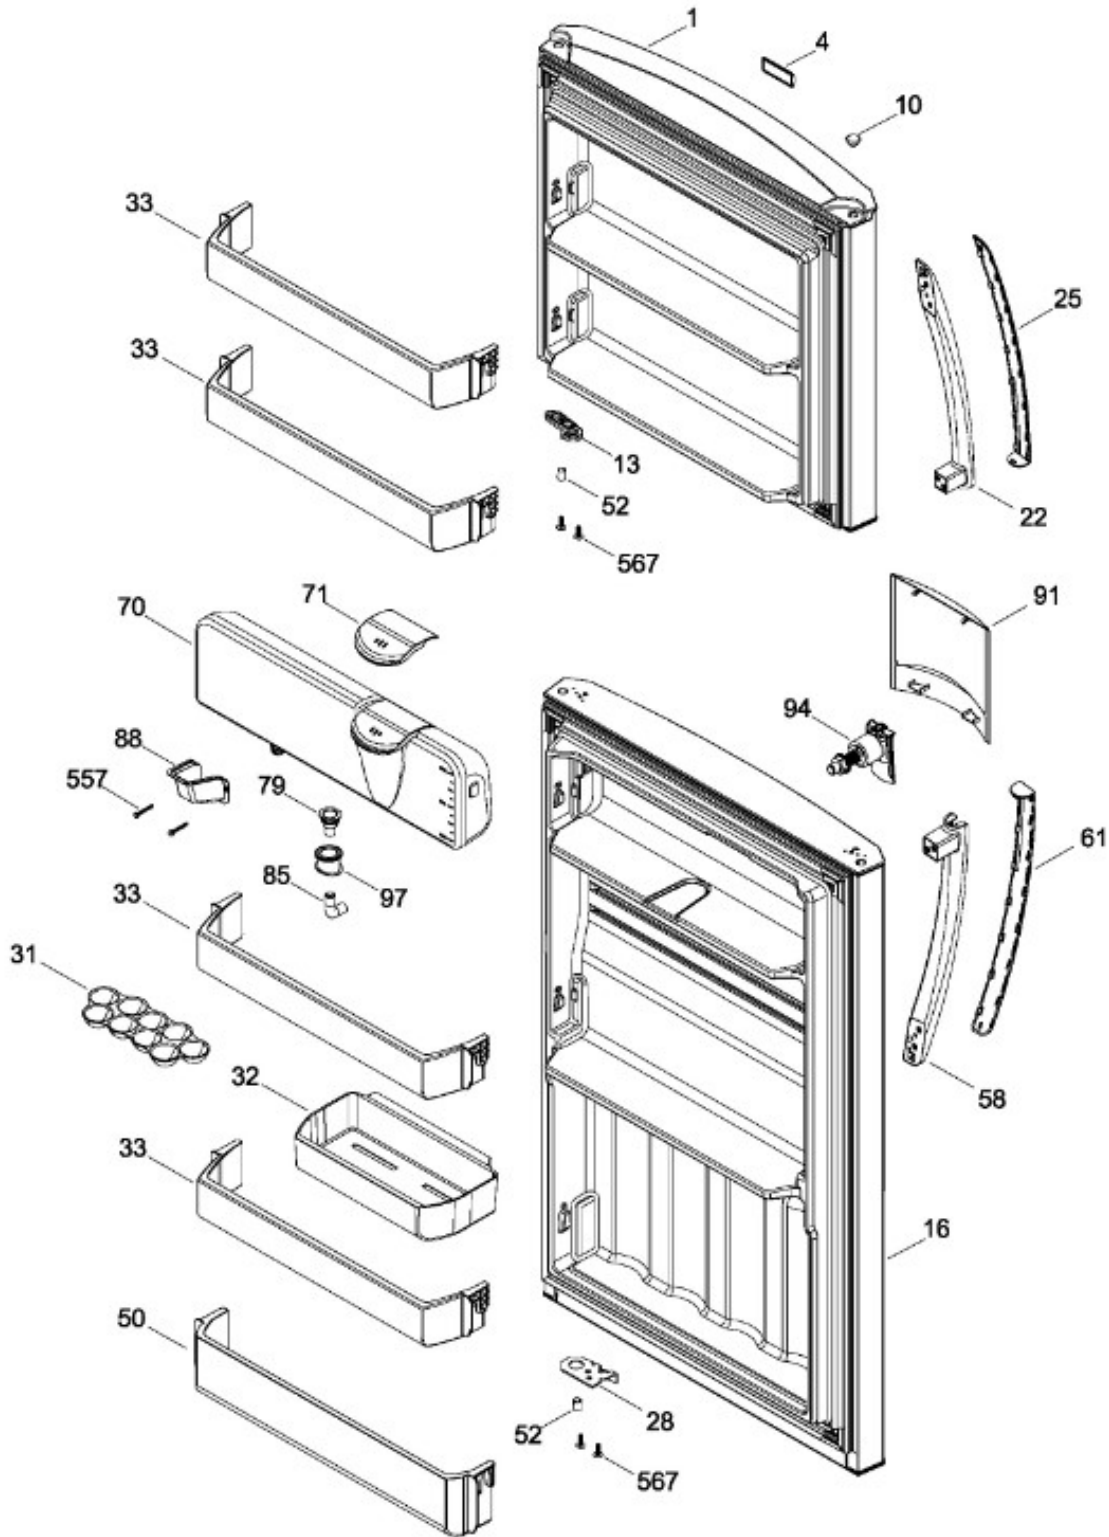

Distribuidor Autorizado

SurteRápido.com

Venta de Refacciones
Electrodomesticas

REFRIGERADOR RME1436YMXA

PUERTA

RME1436YMXA