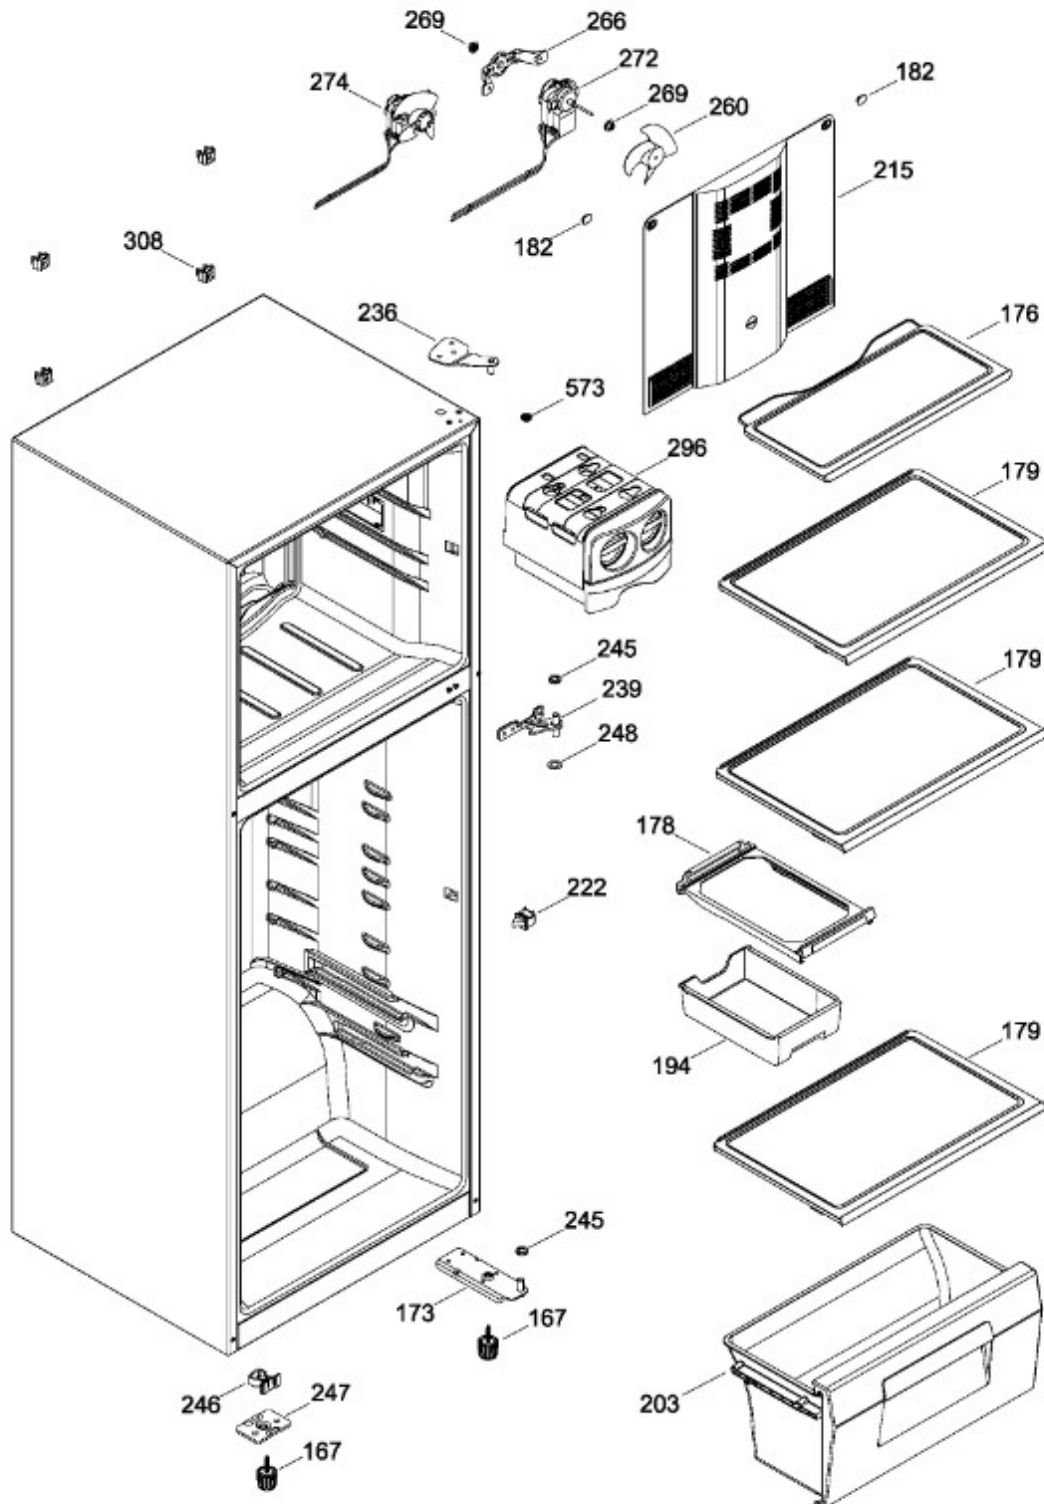

Distribuidor Autorizado

SurteRápido.com

Venta de Refacciones
Electrodomesticas

REFRIGERADOR RME1436YMXXA

GABINETE

RME1436YMXXA