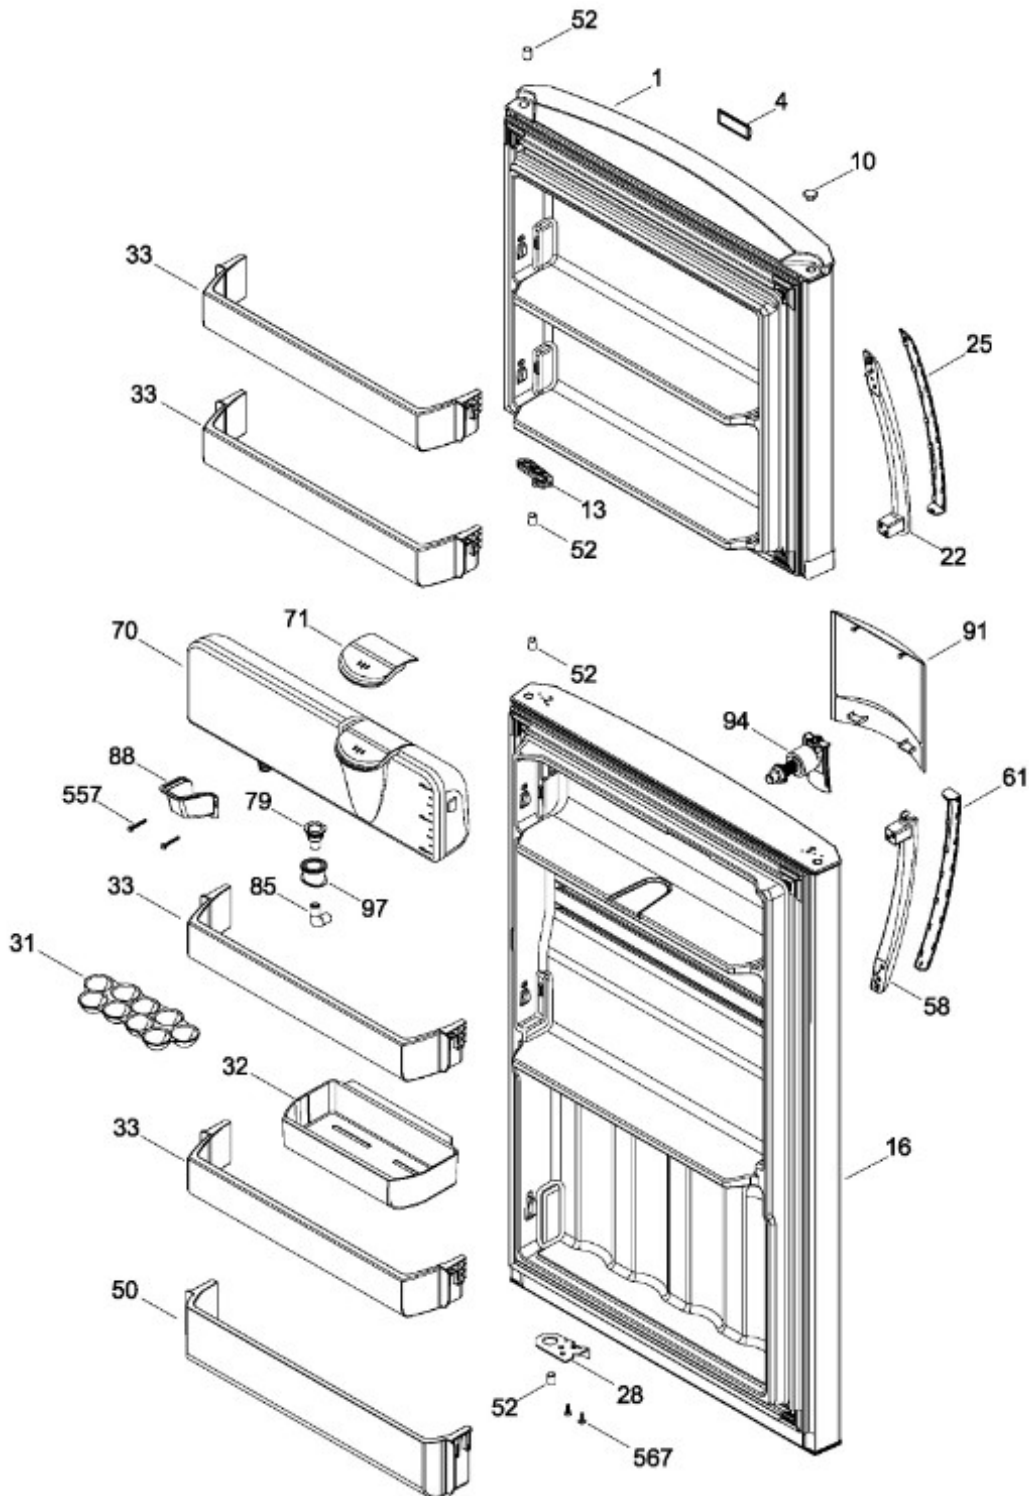

Distribuidor Autorizado

SurteRápido.com

Venta de Refacciones
Electrodomesticas

REFRIGERADOR RME1436YMLB

PUERTA

RME1436YMLB
RME1436YMXB