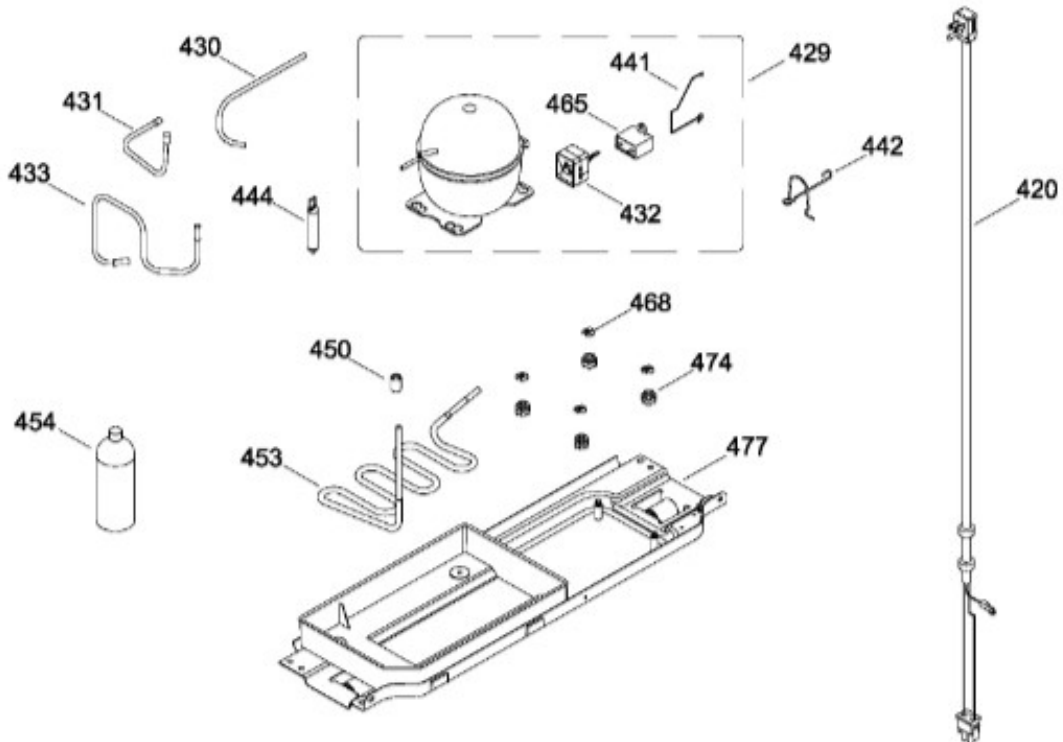

UNIDAD REFRIGERANTE

RME1436YMXLB
RME1436YMXXB

Distribuidor Autorizado

SurteRápido.com

Venta de Refacciones
Electrodomesticas

REFRIGERADOR RME1436YMXXB

Guía	Refacción	Descripción
1	WR01L09896	ENS. PUERTA ESPUMADA CONG.
4	WR01A01249	PLACA EMBLEMA SIRIUS 360
10	WR01A02107	TAPON BUJE DORIAN GREY
13	WR01A01611	TOPE PUERTA FZ DERECHO S 360
16	WR01L11648	ENS. PUERTA ESPUMADA REFR.
16	WR01A02404	ENS. PUERTA ESPUMADA REFR.
22	WR01L09704	BASE JALADERA FZ.NEGRO
25	WR01L09706	INSERTO JALAD.FZ.GS.LI
28	WR01A01612	TOPE PUERTA FF DERECHO S.360
31	WR01L04801	CHAROLA DE HUEVOS TRANSP MABE
31	WR01L09326	CHAROLA DE HUEVOS TRANSP MABE
32	WR01L09703	ANAQUEL1/2. S/SERIG.SIRIUS360
33	WR01L09702	ANAQUEL COMP.S/SERIG. S.360
50	WR01L04683	ANAQUEL BOTELLAS (66)
52	WR01L02462	BUJE BISAGRA
58	WR01L09705	BASE JALADERA FF.NEGRO
61	WR01L09707	INSERTO JALAD.FF.GS.LI
70	WR01F03369	ENS.TANQ.AGUA.S.360.SERIG.GOTA
71	WR01L04892	ENS. TAPA TANQUE
79	WR01A01086	CONECTOR DEL TANQUE
85	WR01F02049	CODO CONECTOR
88	WR01L04823	CUB CONEXIONES DISPENSADOR
91	WR01L11268	CUBIERTA DESP.S.360 N30
94	WR03F04248	2LVULA/ACTUADOR/AISLAM.GS 261
97	WR01L04862	CUBIERTA ESPUMA DESPACHADOR
167	WR01A01225	TORNILLO NIVELADOR
167	WR01A02469	TORNILLO NIVELADOR
173	WR01A01275	SOP.BIS.INF.ENS.PERNO REMACHADO
176	WR01L05129	PARRILLA CRISTA LCONGELADOR
178	WR01F02252	MARCO SOPORTE CAJON CARNES
179	WR01L05127	PARRILLA CRISTAL ENFRIADOR
182	WR01A01201	BOTON
194	WR01L04771	CAJON CARNES
203	WR01L06182	CAJON LEG.GDE.C/SERIG.
203	WR01L13595	CAJON LEG.GDE.C/SERIG.