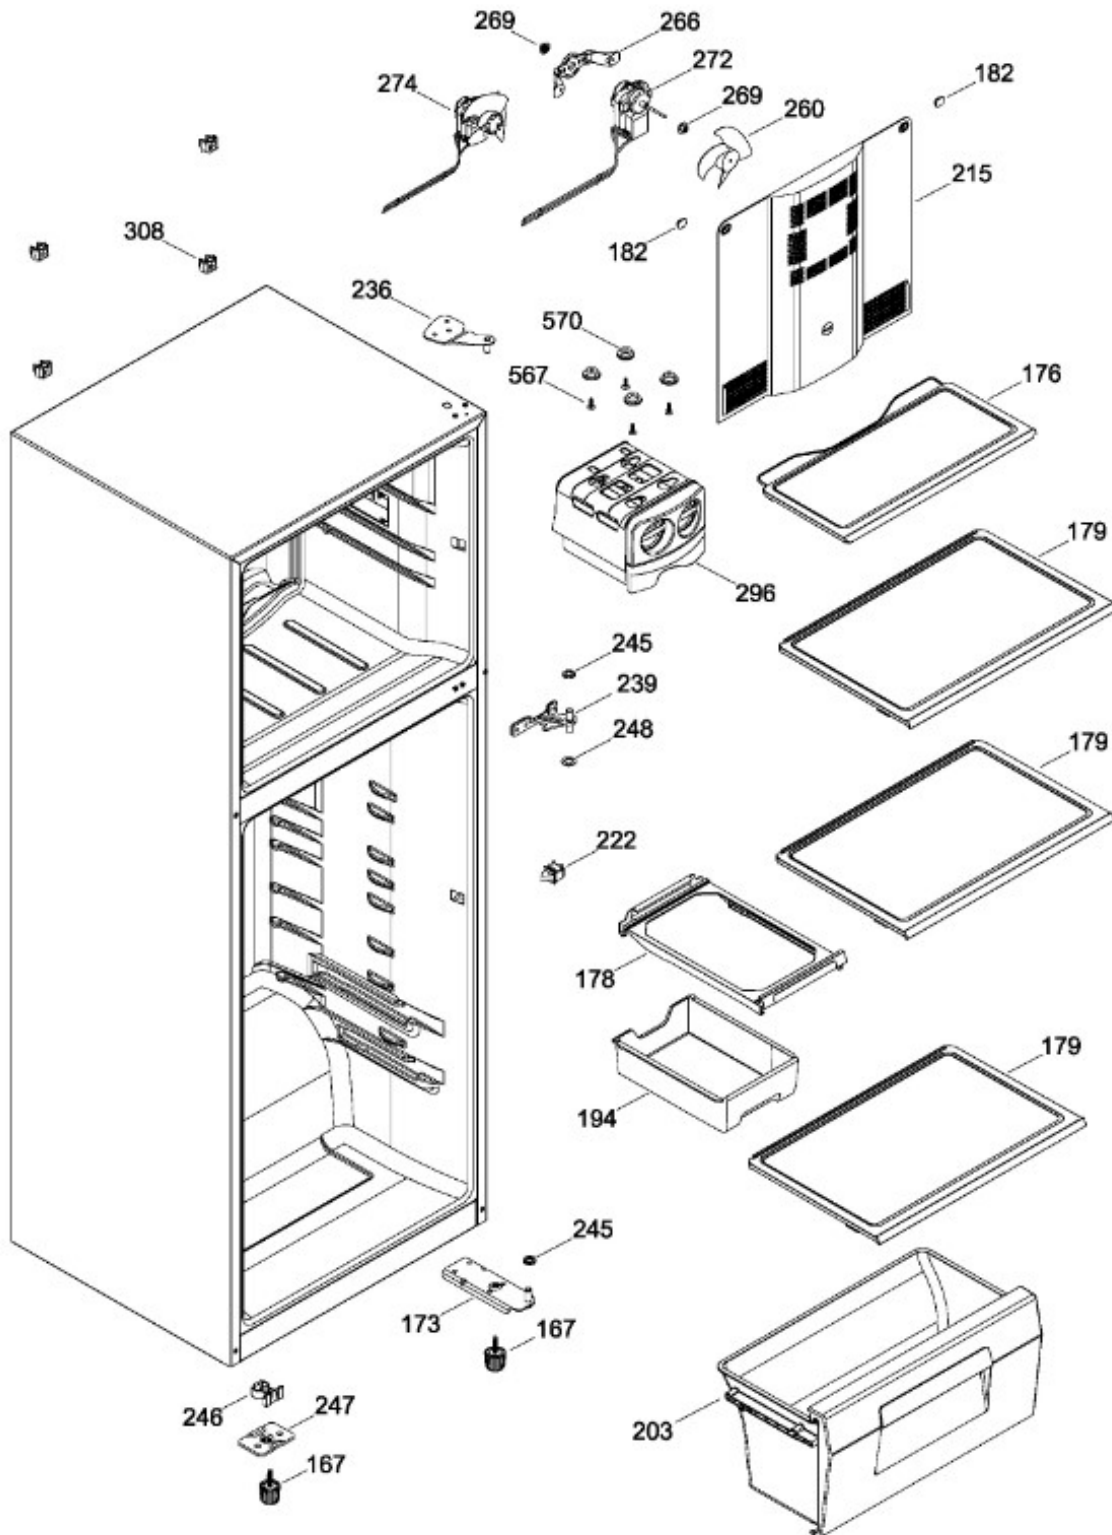

Distribuidor Autorizado

SurteRápido.com

Venta de Refacciones
Electrodomesticas

REFRIGERADOR RME1436YMXLB

GABINETE

RME1436YMXLB
RME1436YMXXB