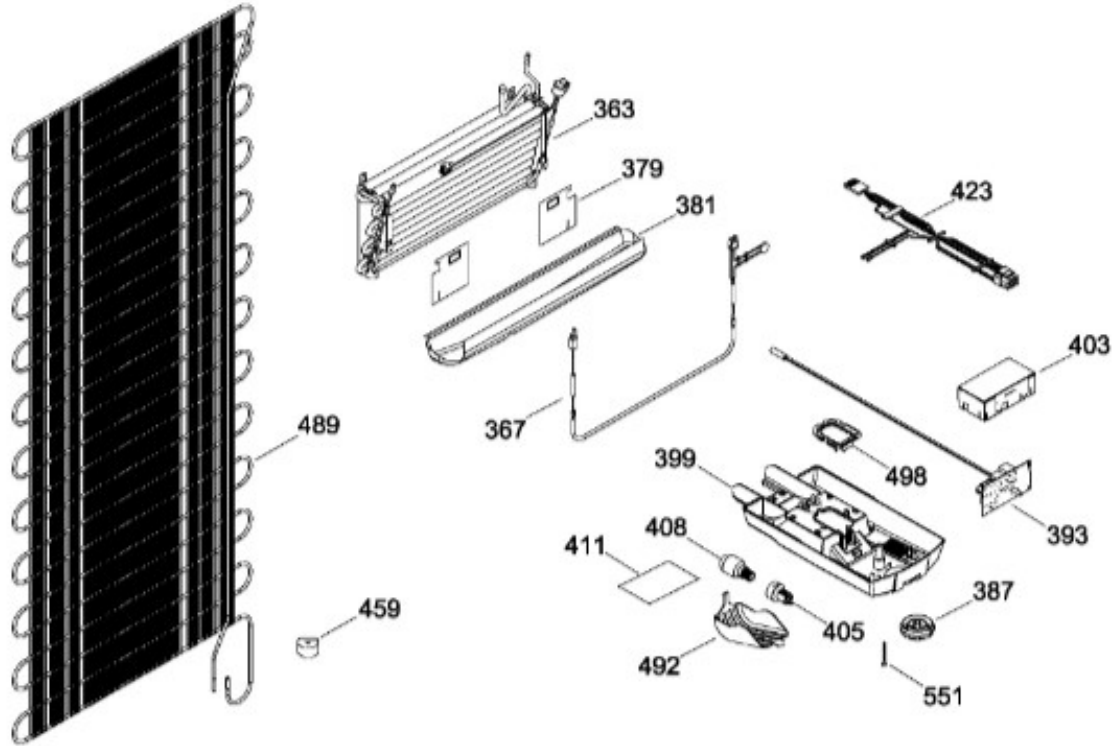

UNIDAD REFRIGERANTE

RME1436YMXLB
RME1436YMXXB

Distribuidor Autorizado

SurteRápido.com

Venta de Refacciones
Electrodomesticas

REFRIGERADOR RME1436YMXXB

Guía	Refacción	Descripción
1	WR01L09896	ENS. PUERTA ESPUMADA CONG.
4	WR01A01249	PLACA EMBLEMA SIRIUS 360
10	WR01A02107	TAPON BUJE DORIAN GREY
13	WR01A01611	TOPE PUERTA FZ DERECHO S 360
16	WR01L11648	ENS. PUERTA ESPUMADA REFR.
16	WR01A02404	ENS. PUERTA ESPUMADA REFR.
22	WR01L09704	BASE JALADERA FZ.NEGRO
25	WR01L09706	INSERTO JALAD.FZ.GS.LI
28	WR01A01612	TOPE PUERTA FF DERECHO S.360
31	WR01L04801	CHAROLA DE HUEVOS TRANSP MABE
31	WR01L09326	CHAROLA DE HUEVOS TRANSP MABE
32	WR01L09703	ANAQUEL1/2. S/SERIG.SIRIUS360
33	WR01L09702	ANAQUEL COMP.S/SERIG. S.360
50	WR01L04683	ANAQUEL BOTELLAS (66)
52	WR01L02462	BUJE BISAGRA
58	WR01L09705	BASE JALADERA FF.NEGRO
61	WR01L09707	INSERTO JALAD.FF.GS.LI
70	WR01F03369	ENS.TANQ.AGUA.S.360.SERIG.GOTA
71	WR01L04892	ENS. TAPA TANQUE
79	WR01A01086	CONECTOR DEL TANQUE
85	WR01F02049	CODO CONECTOR
88	WR01L04823	CUB CONEXIONES DISPENSADOR
91	WR01L11268	CUBIERTA DESP.S.360 N30
94	WR03F04248	2LVULA/ACTUADOR/AISLAM.GS 261
97	WR01L04862	CUBIERTA ESPUMA DESPACHADOR
167	WR01A01225	TORNILLO NIVELADOR
167	WR01A02469	TORNILLO NIVELADOR
173	WR01A01275	SOP.BIS.INF.ENS.PERNO REMACHADO
176	WR01L05129	PARRILLA CRISTA LCONGELADOR
178	WR01F02252	MARCO SOPORTE CAJON CARNES
179	WR01L05127	PARRILLA CRISTAL ENFRIADOR
182	WR01A01201	BOTON
194	WR01L04771	CAJON CARNES
203	WR01L06182	CAJON LEG.GDE.C/SERIG.
203	WR01L13595	CAJON LEG.GDE.C/SERIG.