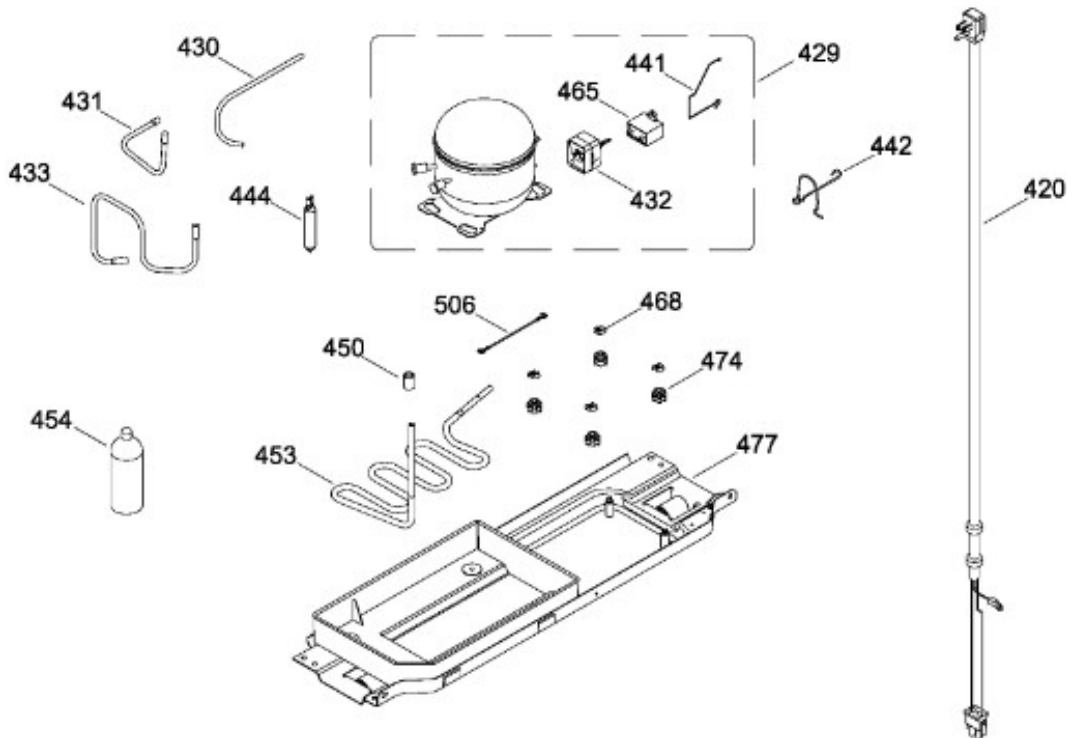

Distribuidor Autorizado

SurteRápido.com

Venta de Refacciones
Electrodomesticas

REFRIGERADOR RME1436YMXF

UNIDAD REFRIGERANTE

RME1436YMXF

Distribuidor Autorizado

SurteRápido.com

Venta de Refacciones
Electrodomesticas

REFRIGERADOR RME1436YMXXF

Guía	Refacción	Descripción
1	WR01L09896	ENS. PUERTA ESPUMADA CONG.
4	WR01A01249	PLACA EMBLEMA SIRIUS 360
10	WR03F04806	TAPÓN BUJE DORIAN GRAY
13	WR01A01611	TOPE PUERTA FZ DERECHO S 360
16	WR01L11648	ENS. PUERTA ESPUMADA REFR.
16	WR01A02404	ENS. PUERTA ESPUMADA REFR.
22	WR01L09704	BASE JALADERA FZ.NEGRO
25	WR01L09706	INSERTO JALAD.FZ.GS.LI
28	WR01A01612	TOPE PUERTA FF DERECHO S.360
31	WR01L04801	CHAROLA DE HUEVOS TRANSP MABE
31	WR01L09326	CHAROLA DE HUEVOS TRANSP MABE
32	WR01L09703	ANAQUEL1/2. S/SERIG.SIRIUS360
33	WR01L09702	ANAQUEL COMP.S/SERIG. S.360
50	WR01L04683	ANAQUEL BOTELLAS (66)
52	WR01L02462	BUJE BISAGRA
58	WR01L09705	BASE JALADERA FF.NEGRO
61	WR01L09707	INSERTO JALAD.FF.GS.LI
70	WR01F03369	ENS.TANQ.AGUA.S.360.SERIG.GOTA
71	WR01L04892	ENS. TAPA TANQUE
79	WR01A01086	CONECTOR DEL TANQUE
85	WR01F02049	CODO CONECTOR
88	WR01L04823	CUB CONEXIONES DISPENSADOR
91	WR01L11268	CUBIERTA DESP.S.360 N30
94	WR03F04248	2LVULA/ACTUADOR/AISLAM.GS 261
97	WR01L04862	CUBIERTA ESPUMA DESPACHADOR
167	WR01A01225	TORNILLO NIVELADOR
167	WR01A02469	TORNILLO NIVELADOR
173	WR01A01275	SOP.BIS.INF.ENS.PERNO REMACHADO
176	WR01L05129	PARRILLA CRISTA LCONGELADOR
178	WR01F02252	MARCO SOPORTE CAJON CARNES
179	WR01L05127	PARRILLA CRISTAL ENFRIADOR
182	WR01A01201	BOTON
194	WR01L04771	CAJON CARNES
203	WR01L06182	CAJON LEG.GDE.C/SERIG.
203	WR01L13595	CAJON LEG.GDE.C/SERIG.