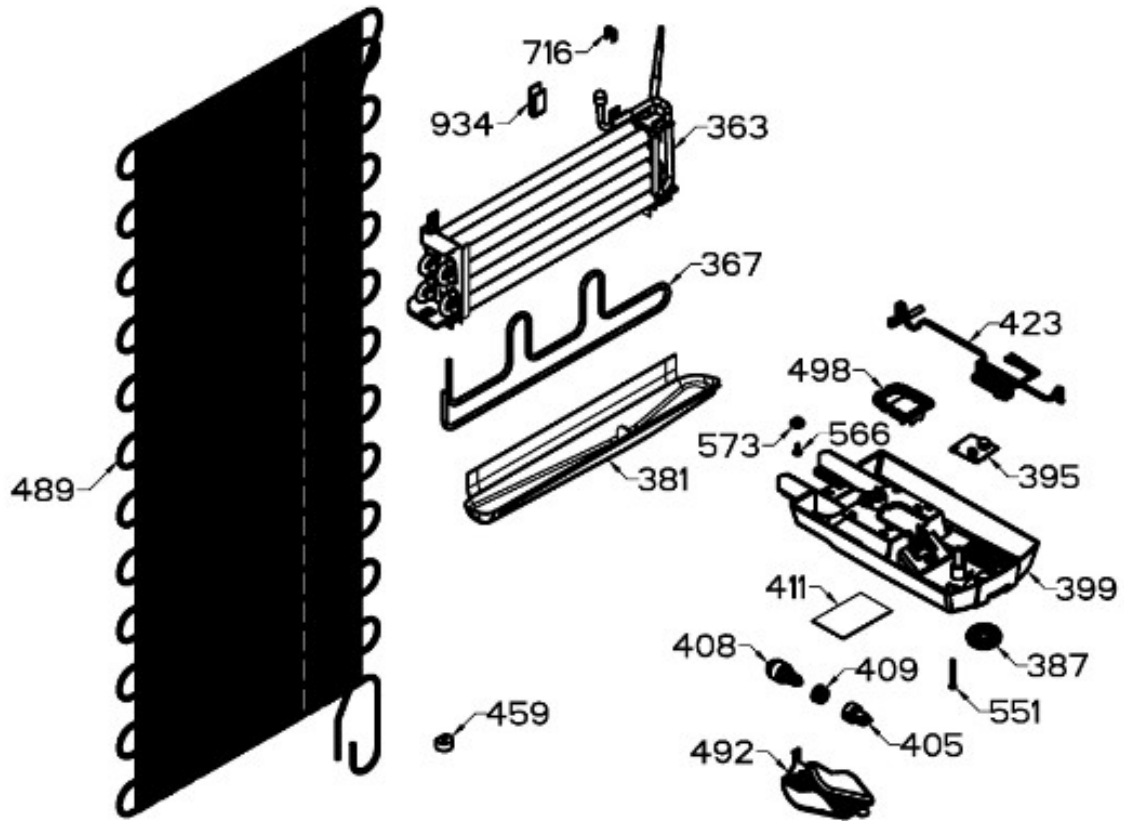

Distribuidor Autorizado

SurteRápido.com

Venta de Refacciones
Electrodomesticas

REFRIGERADOR RME360FDMRDA

Guía	Refacción	Descripción
1	WR01L13798	PUERTA ESPUMADA CONG
4	WR01A02267	PLACA EMBLEMA MABE
10	WR03F04806	TAPÓN BUJE DORIAN GRAY
13	WR01A01611	TOPE PUERTA FZ DERECHO S 360
16	WR01L13793	PUERTA ESPUMADA REFRIG
22	WR01L09704	BASE JALADERA FZ.NEGRO
25	WR01L09706	INSERTO JALAD.FZ.GS.LI
28	WR01A01612	TOPE PUERTA FF DERECHO S.360
31	WR01L09326	CHAROLA DE HUEVOS (8)
32	WR01L09703	ANAQUEL1/2. S/SERIG.SIRIUS360
33	WR01L09702	ANAQUEL COMP.S/SERIG. S.360
50	WR01L04683	ANAQUEL BOTELLAS (66)
52	WR01L02462	BUJE BISAGRA
58	WR01L09705	BASE JALADERA FF.NEGRO
61	WR01L09707	INSERTO JALAD.FF.GS.LI
69	WR01L12010	TAPA TANQUE 360L
70	WR03F04796	TANQUE DE AGUA S360
71	WR01L06021	TAPA TANQUE AGUA
77	WR01F04239	DUCTO PUERTA
86	WR01L12334	SELLO PUERTA FF
91	WR01L13743	CUBIERTA DISPENSADOR
94	WR01F02196	ENSAMBLE VALVULA MODIFICADA
95	WR01F04909	ACTUADOR
121	WR01L13789	MASCARA PUERTA FZ
124	WR01L13484	MASCARA DISPLAY
167	WR01A01225	TORNILLO NIVELADOR
167	WR01A02469	TORNILLO NIVELADOR
173	WR01A01275	SOP.BIS.INF.ENS.PERNO REMACHADO
176	WR01L05129	PARRILLA CRISTA LCONGELADOR
179	WR01L05127	PARRILLA CRISTAL ENFRIADOR
182	WR01A01201	BOTON
203	WR01L06182	CAJON LEG.GDE.C/SERIG.
203	WR01L13595	CAJON LEG.GDE.C/SERIG.
210	WR03F04811	RESORTE
215	WR01L08631	CUBIERTA ENS.EVAP.SIRIUS 360