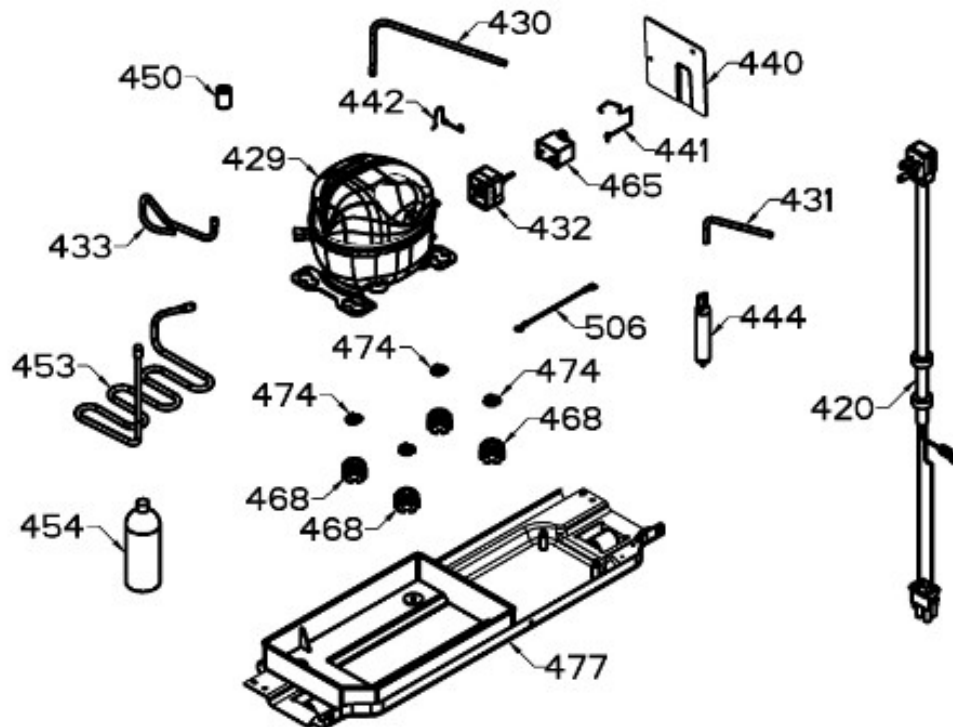

Distribuidor Autorizado

SurteRápido.com

Venta de Refacciones
Electrodomesticas

REFRIGERADOR RME360FDMRDA

Guía	Refacción	Descripción
1	WR01L13798	PUERTA ESPUMADA CONG
4	WR01A02267	PLACA EMBLEMA MABE
10	WR03F04806	TAPÓN BUJE DORIAN GRAY
13	WR01A01611	TOPE PUERTA FZ DERECHO S 360
16	WR01L13793	PUERTA ESPUMADA REFRIG
22	WR01L09704	BASE JALADERA FZ.NEGRO
25	WR01L09706	INSERTO JALAD.FZ.GS.LI
28	WR01A01612	TOPE PUERTA FF DERECHO S.360
31	WR01L09326	CHAROLA DE HUEVOS (8)
32	WR01L09703	ANAQUEL1/2. S/SERIG.SIRIUS360
33	WR01L09702	ANAQUEL COMP.S/SERIG. S.360
50	WR01L04683	ANAQUEL BOTELLAS (66)
52	WR01L02462	BUJE BISAGRA
58	WR01L09705	BASE JALADERA FF.NEGRO
61	WR01L09707	INSERTO JALAD.FF.GS.LI
69	WR01L12010	TAPA TANQUE 360L
70	WR03F04796	TANQUE DE AGUA S360
71	WR01L06021	TAPA TANQUE AGUA
77	WR01F04239	DUCTO PUERTA
86	WR01L12334	SELLO PUERTA FF
91	WR01L13743	CUBIERTA DISPENSADOR
94	WR01F02196	ENSAMBLE VALVULA MODIFICADA
95	WR01F04909	ACTUADOR
121	WR01L13789	MASCARA PUERTA FZ
124	WR01L13484	MASCARA DISPLAY
167	WR01A01225	TORNILLO NIVELADOR
167	WR01A02469	TORNILLO NIVELADOR
173	WR01A01275	SOP.BIS.INF.ENS.PERNO REMACHADO
176	WR01L05129	PARRILLA CRISTA LCONGELADOR
179	WR01L05127	PARRILLA CRISTAL ENFRIADOR
182	WR01A01201	BOTON
203	WR01L06182	CAJON LEG.GDE.C/SERIG.
203	WR01L13595	CAJON LEG.GDE.C/SERIG.
210	WR03F04811	RESORTE
215	WR01L08631	CUBIERTA ENS.EVAP.SIRIUS 360