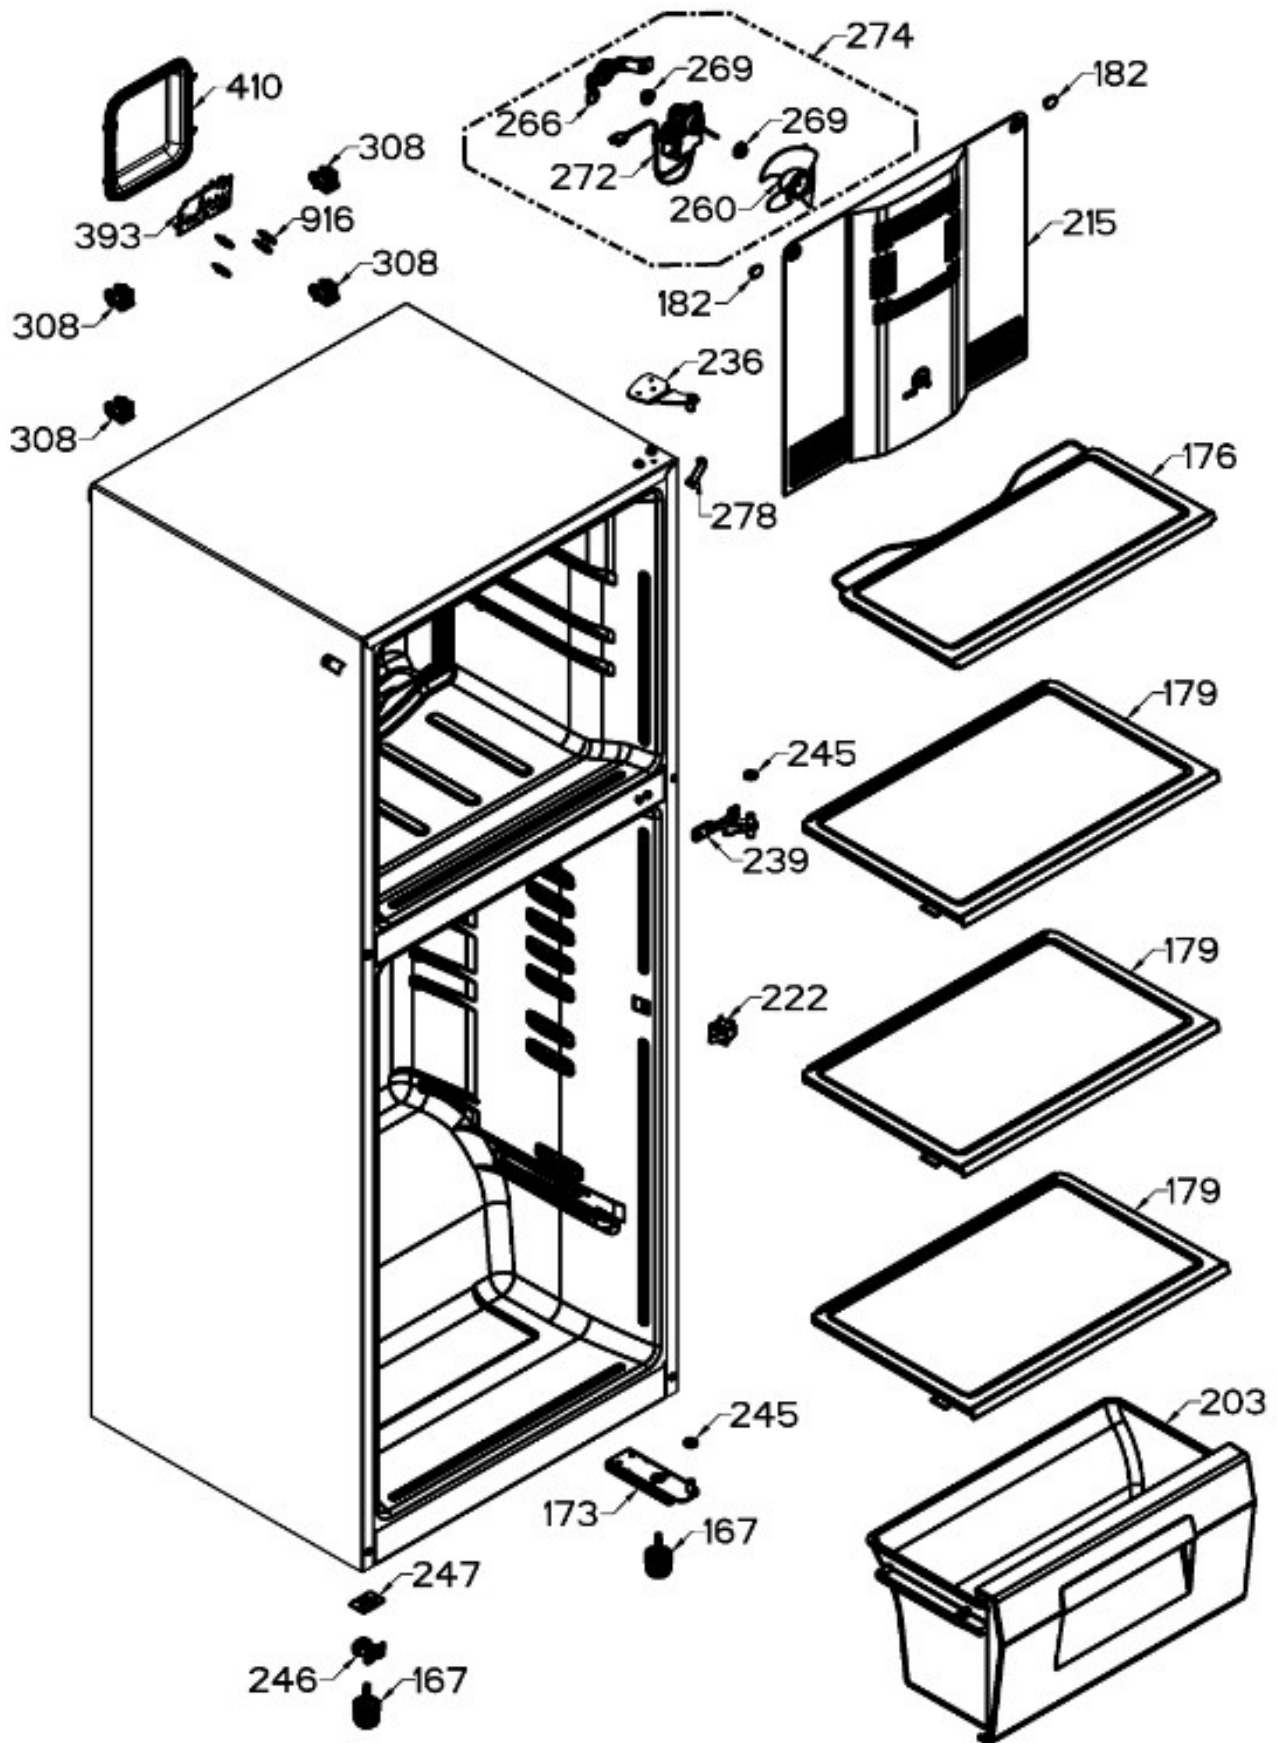

Distribuidor Autorizado

SurteRápido.com

Venta de Refacciones
Electrodomesticas

REFRIGERADOR RME360FDMRDA