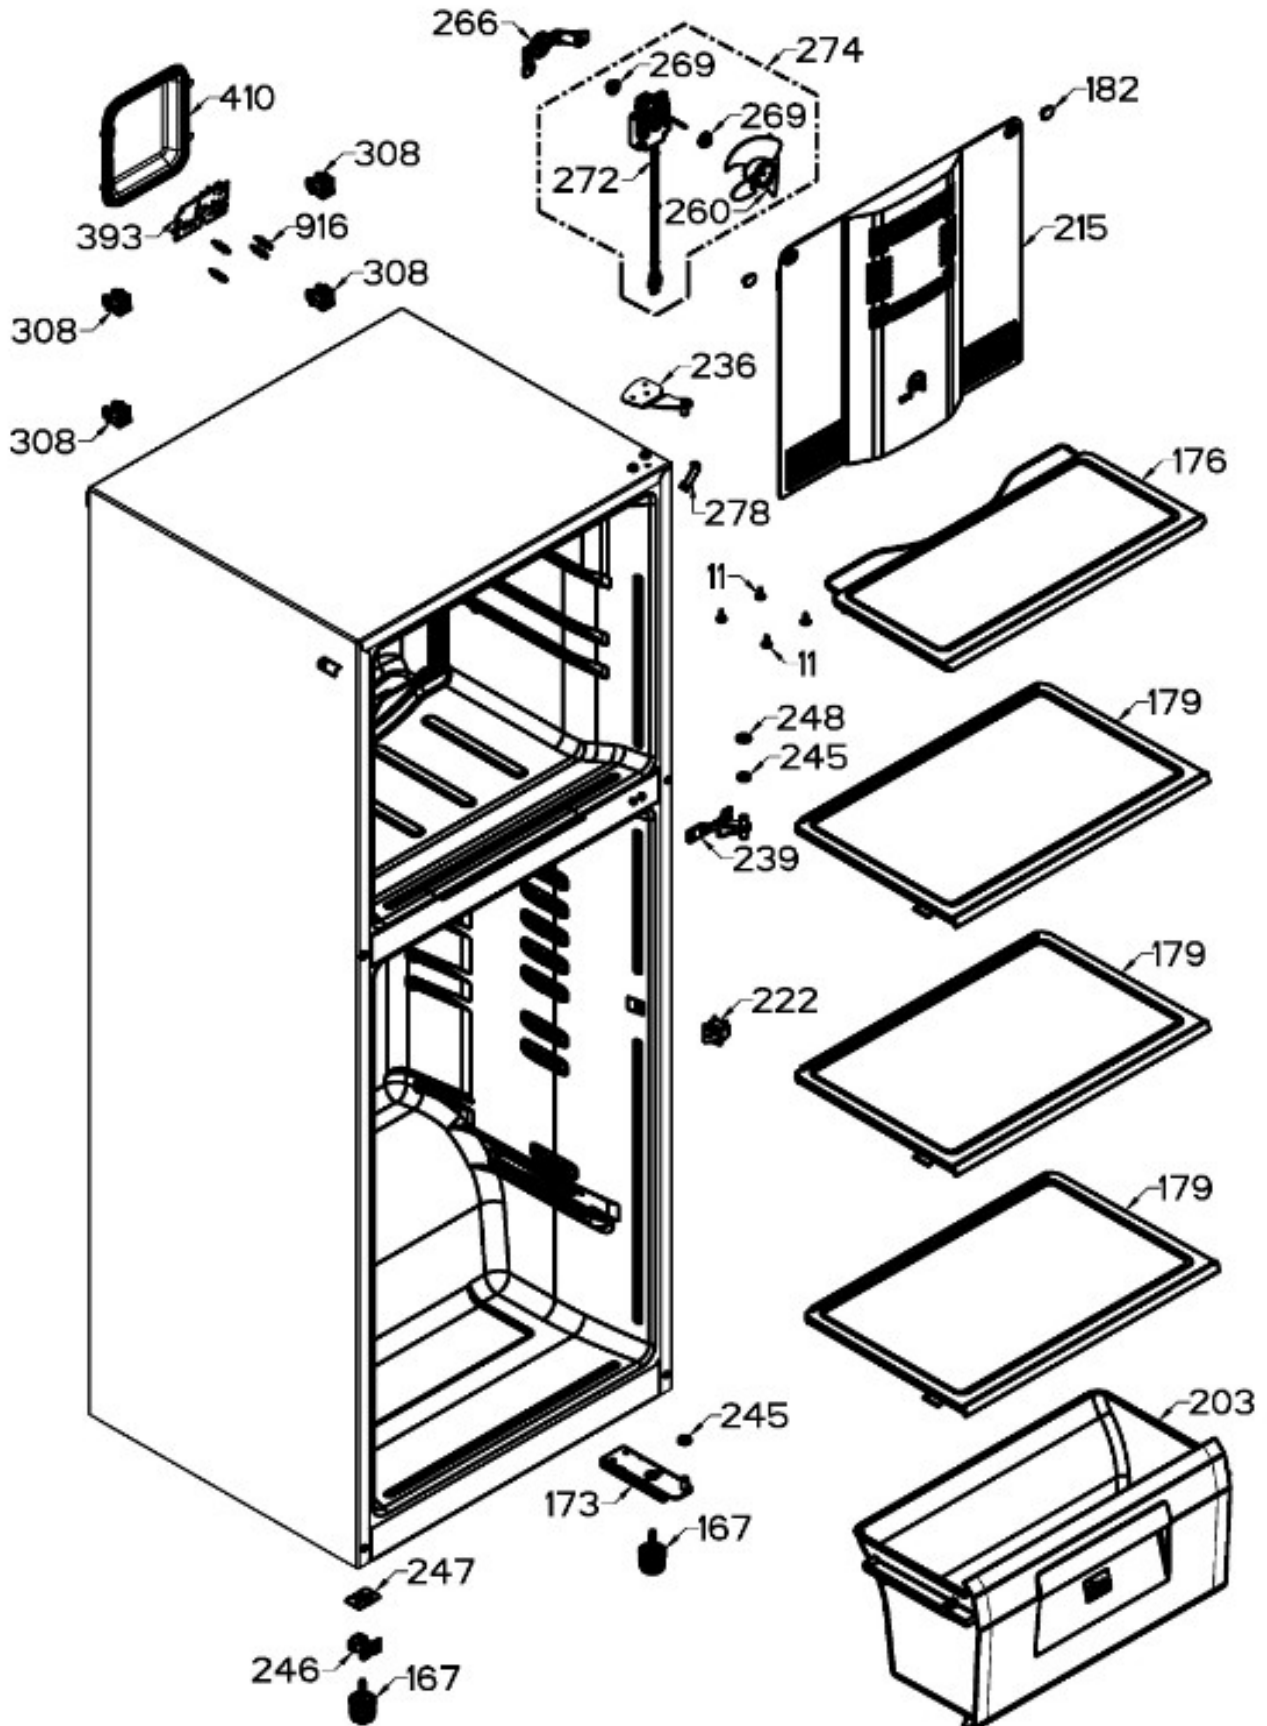

Distribuidor Autorizado

SurteRápido.com

Venta de Refacciones
Electrodomesticas

REFRIGERADOR RME360FDMREA