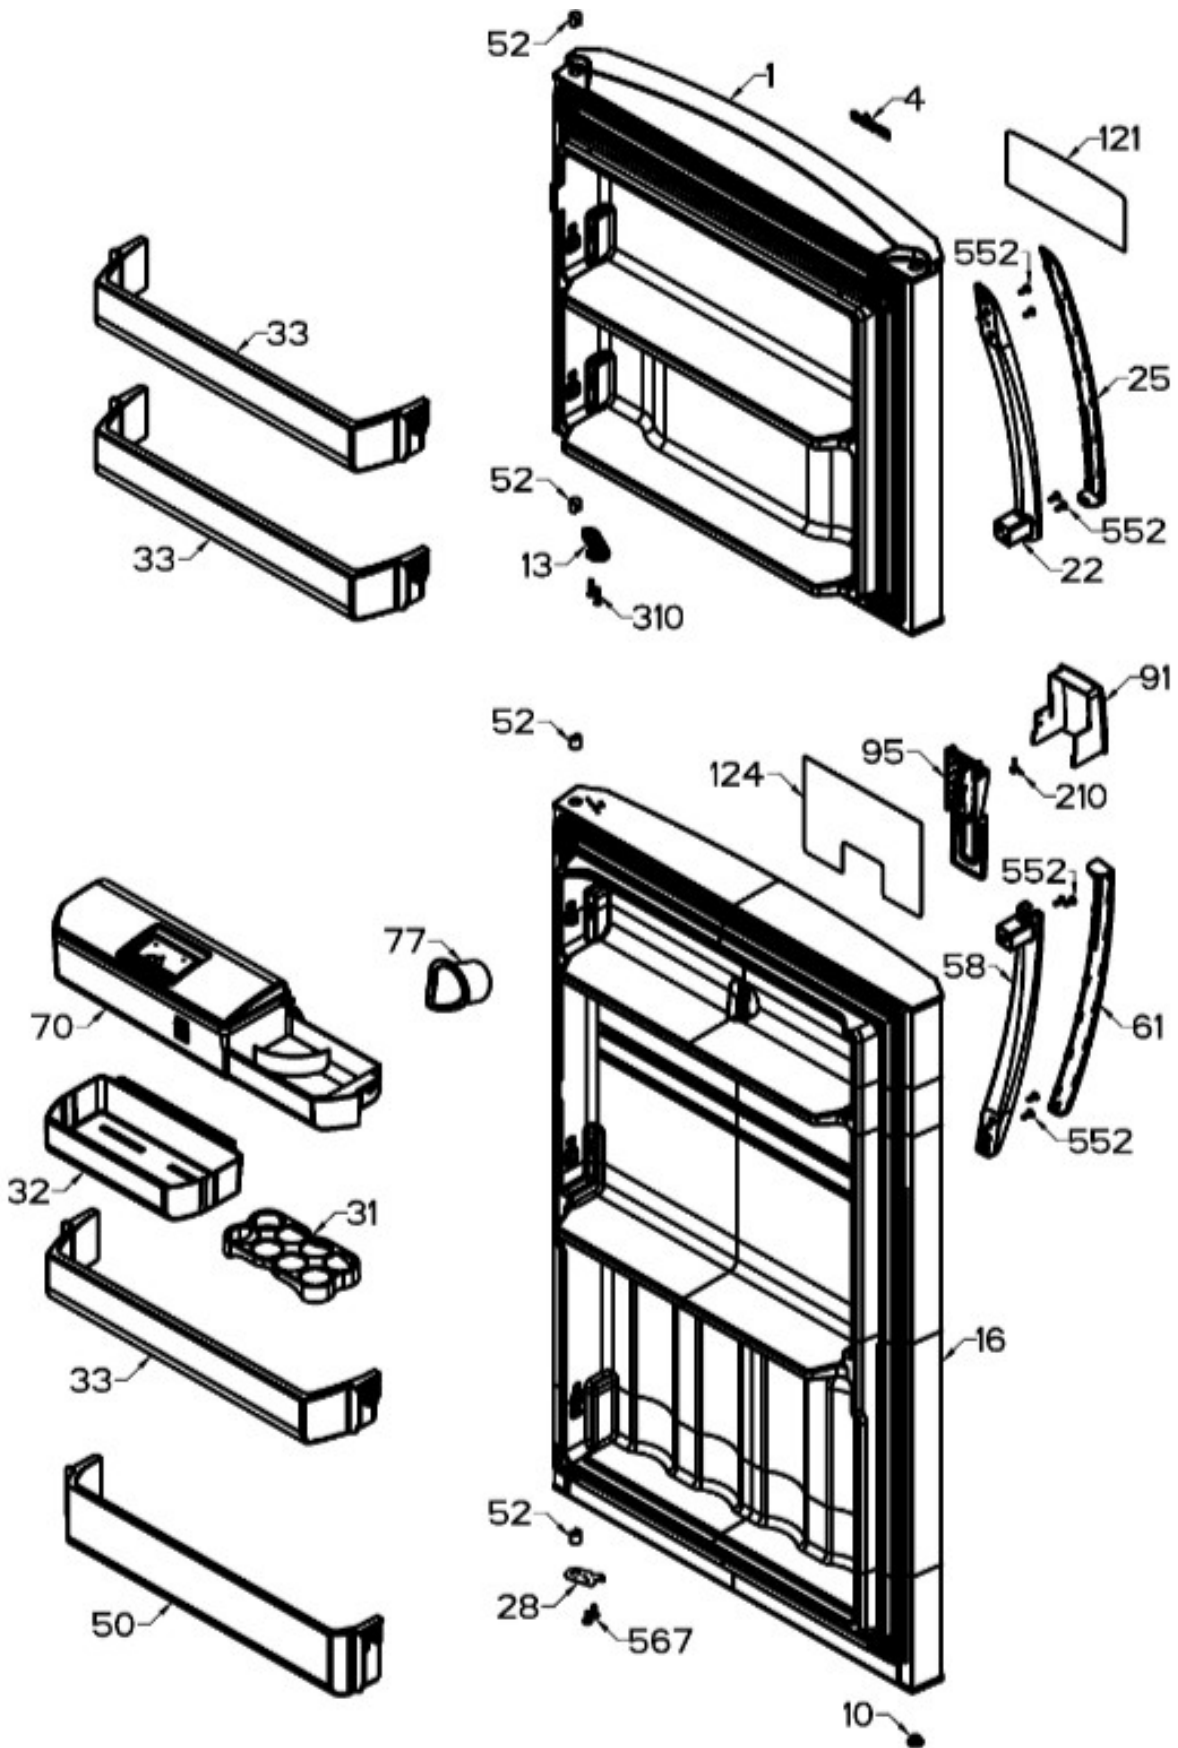

Distribuidor Autorizado

SurteRápido.com

Venta de Refacciones
Electrodomesticas

REFRIGERADOR RME360FDMREA