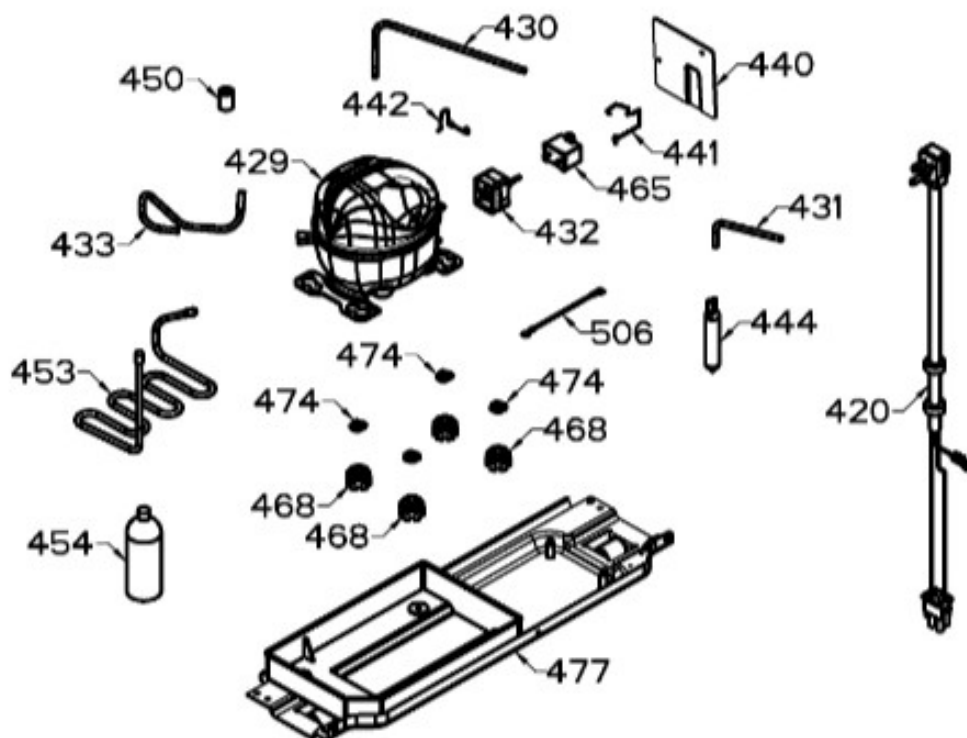

Distribuidor Autorizado

SurteRápido.com

Venta de Refacciones
Electrodomesticas

REFRIGERADOR RME360FDMREA

Distribuidor Autorizado

SurteRápido.com

Venta de Refacciones
Electrodomesticas

REFRIGERADOR RME360FDMREA

Guía	Refacción	Descripción
1	WR01L13796	PUERTA ESPUMADA CONG
4	WR01A02267	PLACA EMBLEMA MABE
10	WR03F04806	TAPÓN BUJE DORIAN GRAY
11	WR01L04468	PLUG BUTTON SM WH
13	WR01A01611	TOPE PUERTA FZ DERECHO S 360
16	WR01L13791	PUERTA ESPUMADA REFRIG
22	WR01L09704	BASE JALADERA FZ.NEGRO
25	WR01L09706	INSERTO JALAD.FZ.GS.LI
28	WR01A01612	TOPE PUERTA FF DERECHO S.360
31	WR01L09326	CHAROLA DE HUEVOS (8)
32	WR01L09703	ANAQUEL1/2. S/SERIG.SIRIUS360
33	WR01L09702	ANAQUEL COMP.S/SERIG. S.360
50	WR01L04683	ANAQUEL BOTELLAS (66)
52	WR01L02462	BUJE BISAGRA
58	WR01L09705	BASE JALADERA FF.NEGRO
61	WR01L09707	INSERTO JALAD.FF.GS.LI
70	WR03F04770	ENS.TANQ.AGUA.S.360.SERIG.GOTA
77	WR01F04239	DUCTO PUERTA
91	WR01L13743	CUBIERTA DISPENSADOR
95	WR01F04909	ACTUADOR
121	WR01L13789	MASCARA PUERTA FZ
124	WR01L13484	MASCARA DISPLAY
167	WR01A01225	TORNILLO NIVELADOR
167	WR01A02469	TORNILLO NIVELADOR
173	WR01A01275	SOP.BIS.INF.ENS.PERNO REMACHADO
176	WR01L05129	PARRILLA CRISTA LCONGELADOR
179	WR01L05127	PARRILLA CRISTAL ENFRIADOR
182	WR01A01201	BOTON
203	WR01L13595	CAJÓN VEGETALES
210	WR03F04811	RESORTE
215	WR01F05179	ENSAMBLE CUBIERTA EVAP
222	WR01F03855	INTERRUPTOR DE LUZ
236	WR01L04925	ENS. BISAGRA
239	WR01L11706	BISAGRA INTERMEDIA ENSAMBLE
245	WR01A01613	ESPACIADOR PUERTA SIRIUS 360