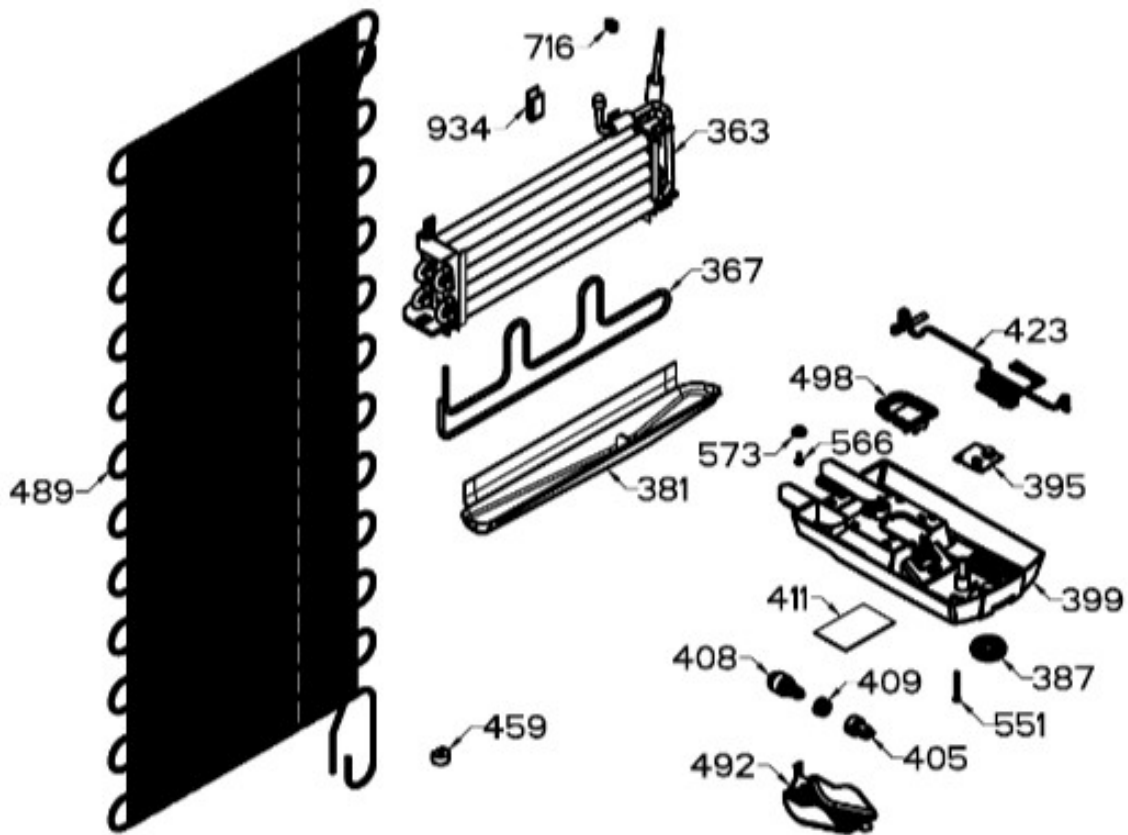

Distribuidor Autorizado

SurteRápido.com

Venta de Refacciones
Electrodomesticas

REFRIGERADOR RME360FDMREA

Distribuidor Autorizado

SurteRápido.com

Venta de Refacciones
Electrodomesticas

REFRIGERADOR RME360FDMREA

Guía	Refacción	Descripción
1	WR01L13796	PUERTA ESPUMADA CONG
4	WR01A02267	PLACA EMBLEMA MABE
10	WR03F04806	TAPÓN BUJE DORIAN GRAY
11	WR01L04468	PLUG BUTTON SM WH
13	WR01A01611	TOPE PUERTA FZ DERECHO S 360
16	WR01L13791	PUERTA ESPUMADA REFRIG
22	WR01L09704	BASE JALADERA FZ.NEGRO
25	WR01L09706	INSERTO JALAD.FZ.GS.LI
28	WR01A01612	TOPE PUERTA FF DERECHO S.360
31	WR01L09326	CHAROLA DE HUEVOS (8)
32	WR01L09703	ANAQUEL1/2. S/SERIG.SIRIUS360
33	WR01L09702	ANAQUEL COMP.S/SERIG. S.360
50	WR01L04683	ANAQUEL BOTELLAS (66)
52	WR01L02462	BUJE BISAGRA
58	WR01L09705	BASE JALADERA FF.NEGRO
61	WR01L09707	INSERTO JALAD.FF.GS.LI
70	WR03F04770	ENS.TANQ.AGUA.S.360.SERIG.GOTA
77	WR01F04239	DUCTO PUERTA
91	WR01L13743	CUBIERTA DISPENSADOR
95	WR01F04909	ACTUADOR
121	WR01L13789	MASCARA PUERTA FZ
124	WR01L13484	MASCARA DISPLAY
167	WR01A01225	TORNILLO NIVELADOR
167	WR01A02469	TORNILLO NIVELADOR
173	WR01A01275	SOP.BIS.INF.ENS.PERNO REMACHADO
176	WR01L05129	PARRILLA CRISTA LCONGELADOR
179	WR01L05127	PARRILLA CRISTAL ENFRIADOR
182	WR01A01201	BOTON
203	WR01L13595	CAJÓN VEGETALES
210	WR03F04811	RESORTE
215	WR01F05179	ENSAMBLE CUBIERTA EVAP
222	WR01F03855	INTERRUPTOR DE LUZ
236	WR01L04925	ENS. BISAGRA
239	WR01L11706	BISAGRA INTERMEDIA ENSAMBLE
245	WR01A01613	ESPACIADOR PUERTA SIRIUS 360