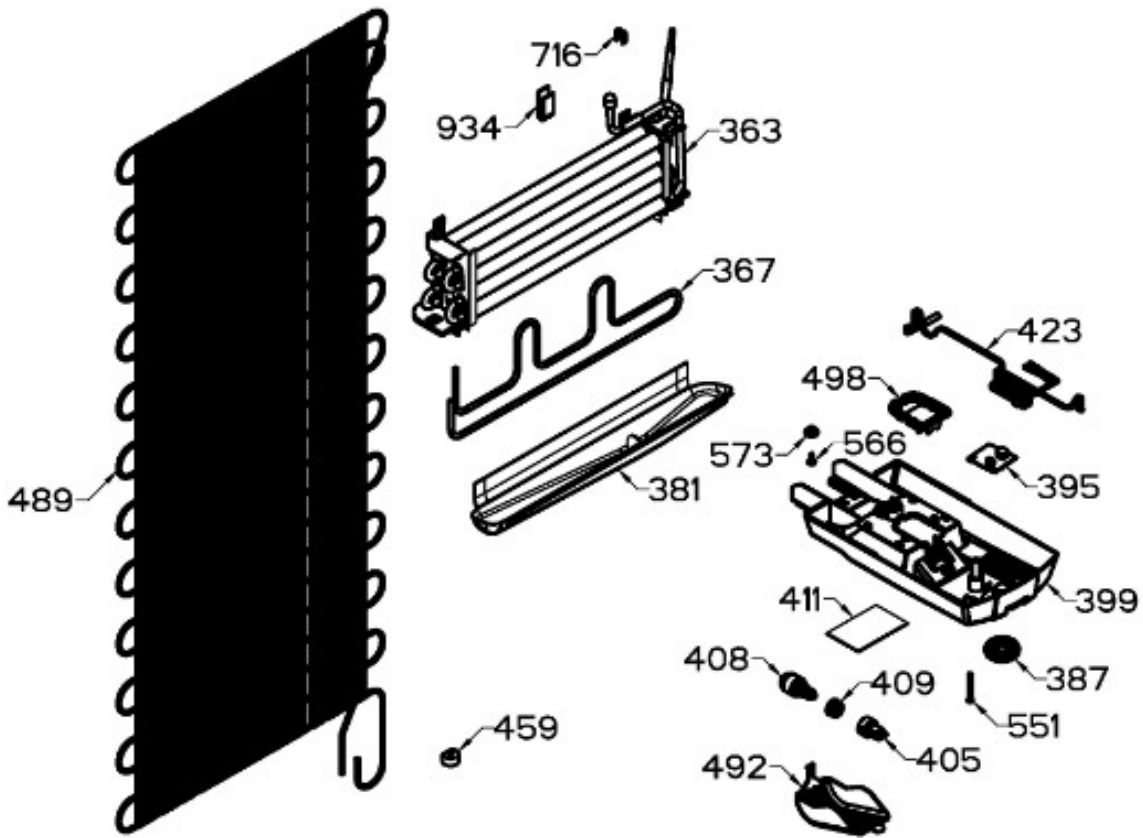

Distribuidor Autorizado

SurteRápido.com

Venta de Refacciones
Electrodomesticas

REFRIGERADOR RME360FDMRPA

Distribuidor Autorizado

SurteRápido.com

Venta de Refacciones
Electrodomesticas

REFRIGERADOR RME360FDMRPA

Guía	Refacción	Descripción
1	WR01L13795	PUERTA ESPUMADA CONG
4	WR01A02267	PLACA EMBLEMA MABE
10	WR03F04806	TAPÓN BUJE DORIAN GRAY
13	WR01A01611	TOPE PUERTA FZ DERECHO S 360
16	WR01L13790	PUERTA ESPUMADA REFRIG
22	WR01L09704	BASE JALADERA FZ.NEGRO
25	WR01L09706	INSERTO JALAD.FZ.GS.LI
28	WR01A01612	TOPE PUERTA FF DERECHO S.360
31	WR01L09326	CHAROLA DE HUEVOS (8)
32	WR01L09703	ANAQUEL1/2. S/SERIG.SIRIUS360
33	WR01L09702	ANAQUEL COMP.S/SERIG. S.360
50	WR01L04683	ANAQUEL BOTELLAS (66)
52	WR01L02462	BUJE BISAGRA
58	WR01L09705	BASE JALADERA FF.NEGRO
61	WR01L09707	INSERTO JALAD.FF.GS.LI
69	WR01L12010	TAPA TANQUE 360L
70	WR03F04796	TANQUE DE AGUA S360
71	WR01L06021	TAPA TANQUE AGUA
77	WR01F04239	DUCTO PUERTA
86	WR01L12334	SELLO PUERTA FF
91	WR01L13743	CUBIERTA DISPENSADOR
94	WR01F02196	ENSAMBLE VALVULA MODIFICADA
95	WR01F04909	ACTUADOR
121	WR01L13789	MASCARA PUERTA FZ
124	WR01L13484	MASCARA DISPLAY
167	WR01A01225	TORNILLO NIVELADOR
167	WR01A02469	TORNILLO NIVELADOR
173	WR01A01275	SOP.BIS.INF.ENS.PERNO REMACHADO
176	WR01L05129	PARRILLA CRISTA LCONGELADOR
179	WR01L05127	PARRILLA CRISTAL ENFRIADOR
182	WR01A01201	BOTON
203	WR01L06182	CAJON LEG.GDE.C/SERIG.
203	WR01L13595	CAJON LEG.GDE.C/SERIG.
210	WR03F04811	RESORTE
215	WR01L08631	CUBIERTA ENS.EVAP.SIRIUS 360