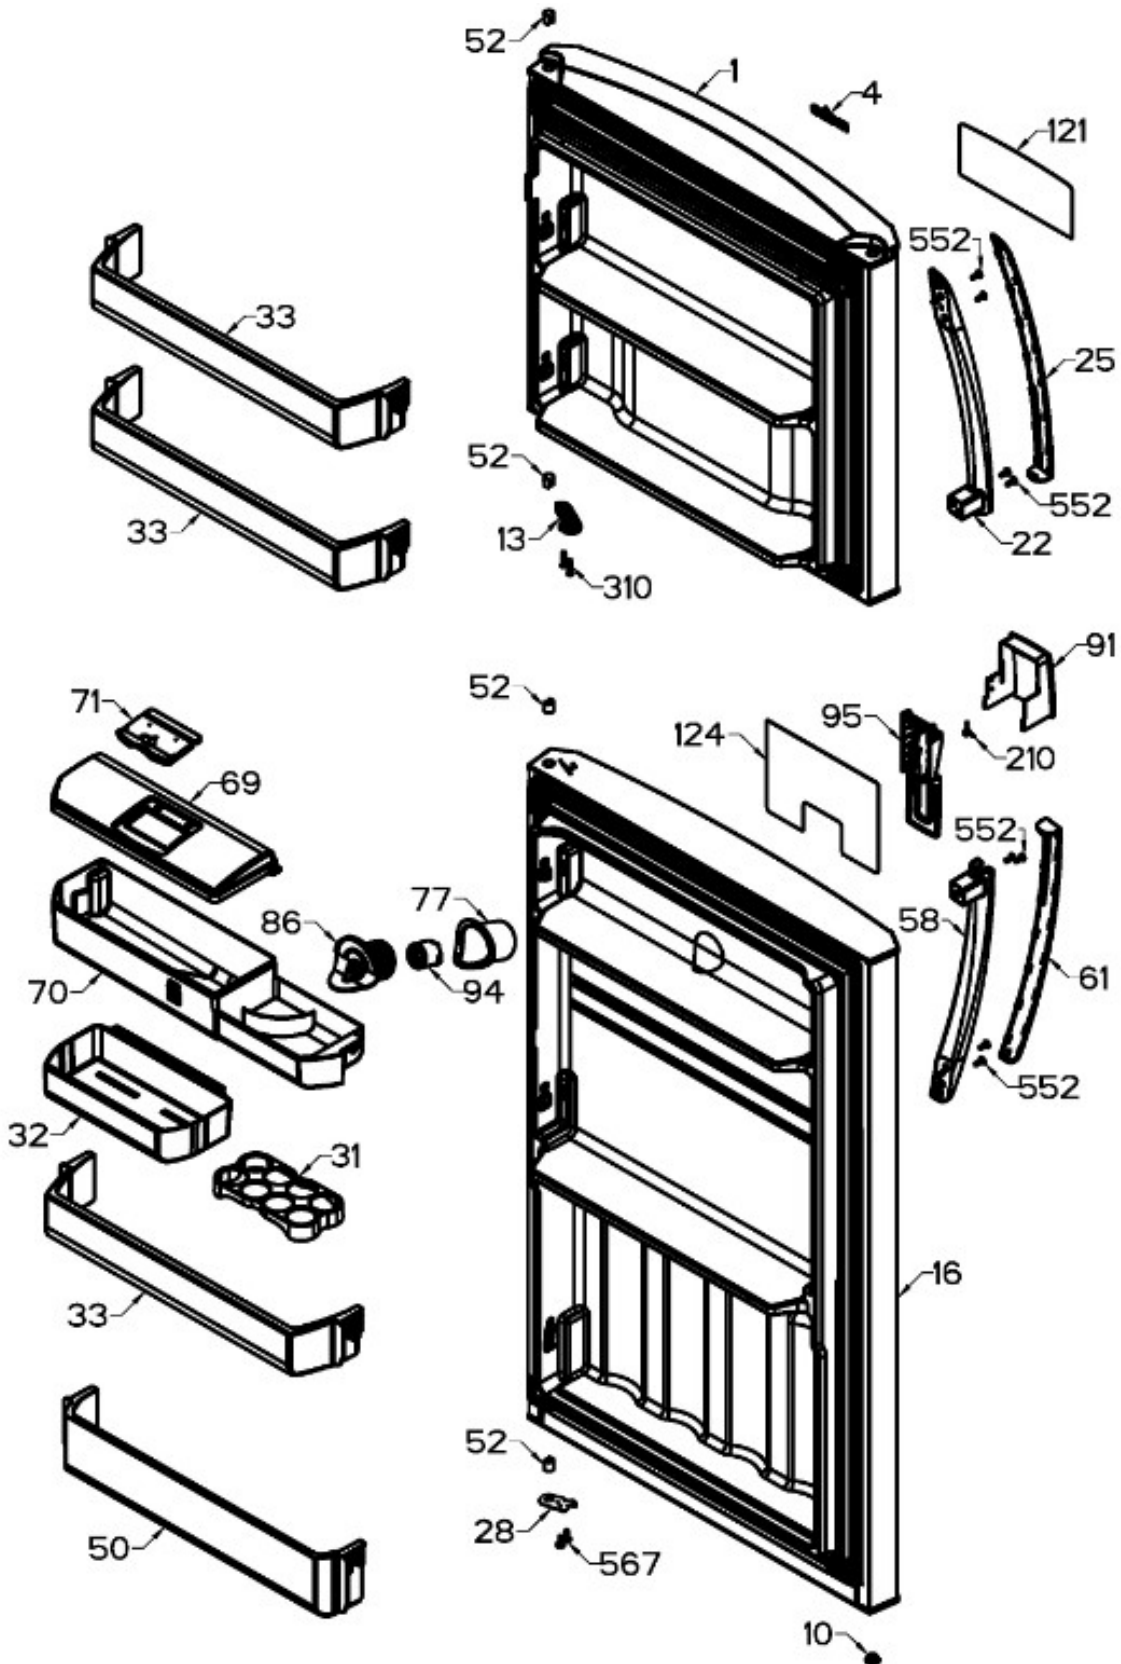

Distribuidor Autorizado

SurteRápido.com

Venta de Refacciones
Electrodomesticas

REFRIGERADOR RME360FDMRPA