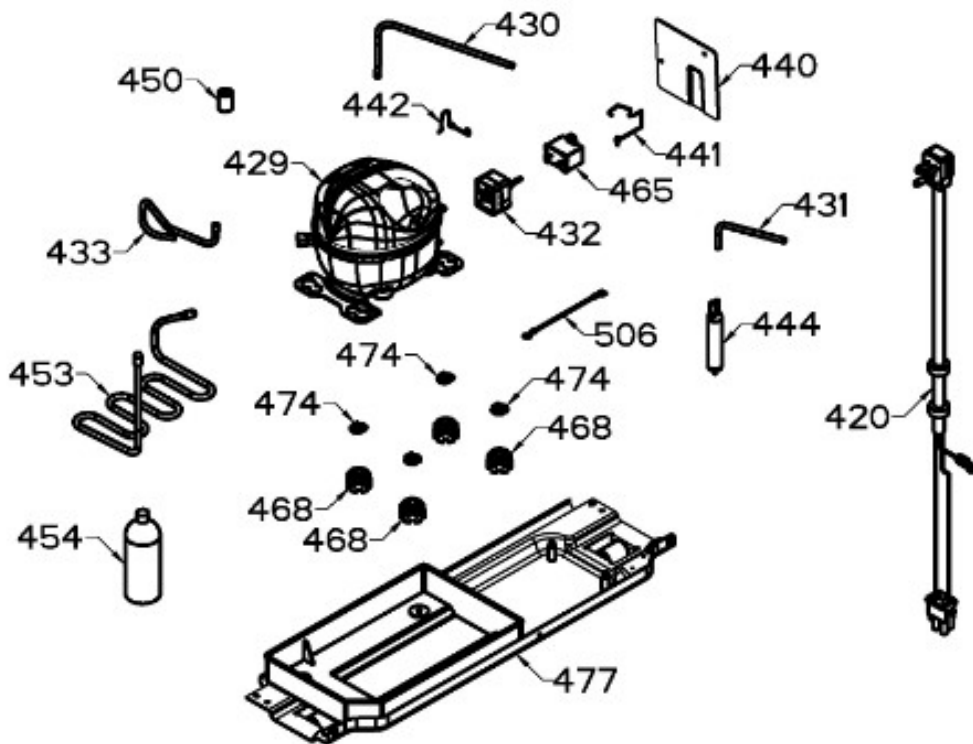

Distribuidor Autorizado

SurteRápido.com

Venta de Refacciones
Electrodomesticas

REFRIGERADOR RME360FDMRPA

Distribuidor Autorizado

SurteRápido.com

Venta de Refacciones
Electrodomesticas

REFRIGERADOR RME360FDMRPA

Guía	Refacción	Descripción
1	WR01L13795	PUERTA ESPUMADA CONG
4	WR01A02267	PLACA EMBLEMA MABE
10	WR03F04806	TAPÓN BUJE DORIAN GRAY
13	WR01A01611	TOPE PUERTA FZ DERECHO S 360
16	WR01L13790	PUERTA ESPUMADA REFRIG
22	WR01L09704	BASE JALADERA FZ.NEGRO
25	WR01L09706	INSERTO JALAD.FZ.GS.LI
28	WR01A01612	TOPE PUERTA FF DERECHO S.360
31	WR01L09326	CHAROLA DE HUEVOS (8)
32	WR01L09703	ANAQUEL1/2. S/SERIG.SIRIUS360
33	WR01L09702	ANAQUEL COMP.S/SERIG. S.360
50	WR01L04683	ANAQUEL BOTELLAS (66)
52	WR01L02462	BUJE BISAGRA
58	WR01L09705	BASE JALADERA FF.NEGRO
61	WR01L09707	INSERTO JALAD.FF.GS.LI
69	WR01L12010	TAPA TANQUE 360L
70	WR03F04796	TANQUE DE AGUA S360
71	WR01L06021	TAPA TANQUE AGUA
77	WR01F04239	DUCTO PUERTA
86	WR01L12334	SELLO PUERTA FF
91	WR01L13743	CUBIERTA DISPENSADOR
94	WR01F02196	ENSAMBLE VALVULA MODIFICADA
95	WR01F04909	ACTUADOR
121	WR01L13789	MASCARA PUERTA FZ
124	WR01L13484	MASCARA DISPLAY
167	WR01A01225	TORNILLO NIVELADOR
167	WR01A02469	TORNILLO NIVELADOR
173	WR01A01275	SOP.BIS.INF.ENS.PERNO REMACHADO
176	WR01L05129	PARRILLA CRISTA LCONGELADOR
179	WR01L05127	PARRILLA CRISTAL ENFRIADOR
182	WR01A01201	BOTON
203	WR01L06182	CAJON LEG.GDE.C/SERIG.
203	WR01L13595	CAJON LEG.GDE.C/SERIG.
210	WR03F04811	RESORTE
215	WR01L08631	CUBIERTA ENS.EVAP.SIRIUS 360