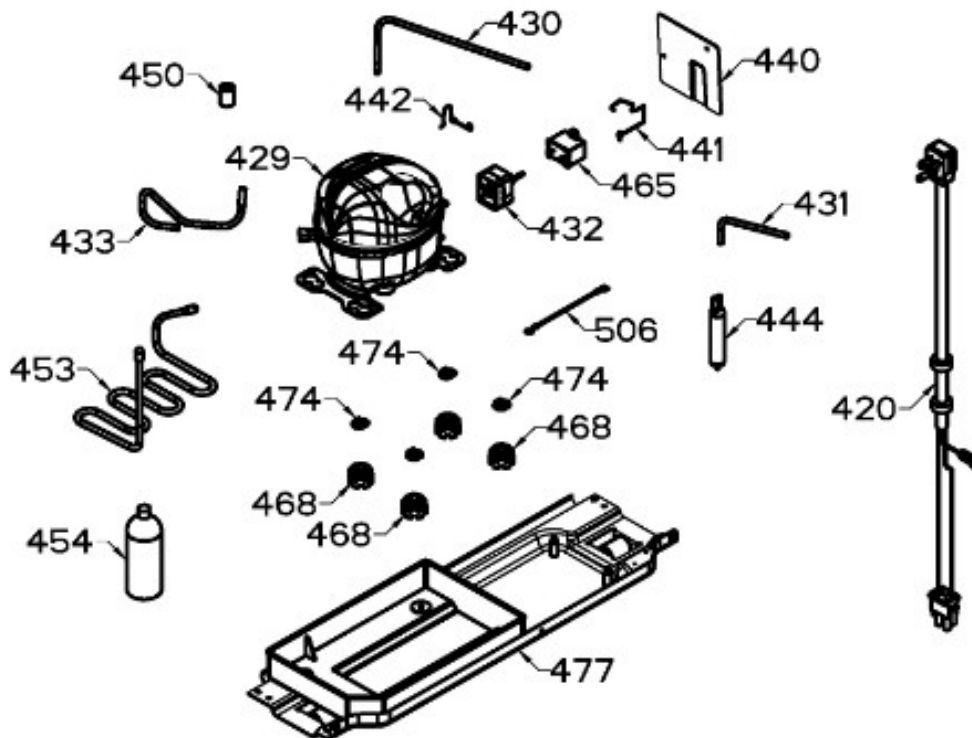

Distribuidor Autorizado

SurteRápido.com

Venta de Refacciones
Electrodomesticas

REFRIGERADOR RME360FDMRQA

Distribuidor Autorizado

SurteRápido.com

Venta de Refacciones
Electrodomesticas

REFRIGERADOR RME360FDMRQA

Guía	Refacción	Descripción
1	WR01L14438	PUERTA ESPUMADA CONG
4	WR01A02267	PLACA EMBLEMA MABE
10	WR03F04806	TAPÓN BUJE DORIAN GRAY
11	WR01L04468	PLUG BUTTON SM WH
13	WR01A01611	TOPE PUERTA FZ DERECHO S 360
16	WR01L14437	PUERTA ESPUMADA REF
22	WR01L09704	BASE JALADERA FZ.NEGRO
25	WR01L09706	INSERTO JALAD.FZ.GS.LI
28	WR01A01612	TOPE PUERTA FF DERECHO S.360
31	WR01L09326	CHAROLA DE HUEVOS (8)
32	WR01L09703	ANAQUEL1/2. S/SERIG.SIRIUS360
33	WR01L09702	ANAQUEL COMP.S/SERIG. S.360
50	WR01L04683	ANAQUEL BOTELLAS (66)
52	WR01L02462	BUJE BISAGRA
58	WR01L09705	BASE JALADERA FF.NEGRO
61	WR01L09707	INSERTO JALAD.FF.GS.LI
70	WR03F04770	ENS.TANQ.AGUA.S.360.SERIG.GOTA
77	WR01F04239	DUCTO PUERTA
91	WR01L13743	CUBIERTA DISPENSADOR
95	WR01F04909	ACTUADOR
121	WR01L13789	MASCARA PUERTA FZ
124	WR01L13484	MASCARA DISPLAY
167	WR01A02469	TORNILLO NIVELADOR
173	WR01A01275	SOP.BIS.INF.ENS.PERNO REMACHADO
176	WR01L05129	PARRILLA CRISTA LCONGELADOR
179	WR01L05127	PARRILLA CRISTAL ENFRIADOR
182	WR01A01201	BOTON
203	WR01L13595	CAJÓN VEGETALES
210	WR03F04811	RESORTE
215	WR01F05179	ENSAMBLE CUBIERTA EVAP
222	WR01F03855	INTERRUPTOR DE LUZ
236	WR01L04925	ENS. BISAGRA
239	WR01L11706	BISAGRA INTERMEDIA ENSAMBLE
245	WR01A01613	ESPACIADOR PUERTA SIRIUS 360
246	WR01A01113	ESPACIADOR PLASTICO