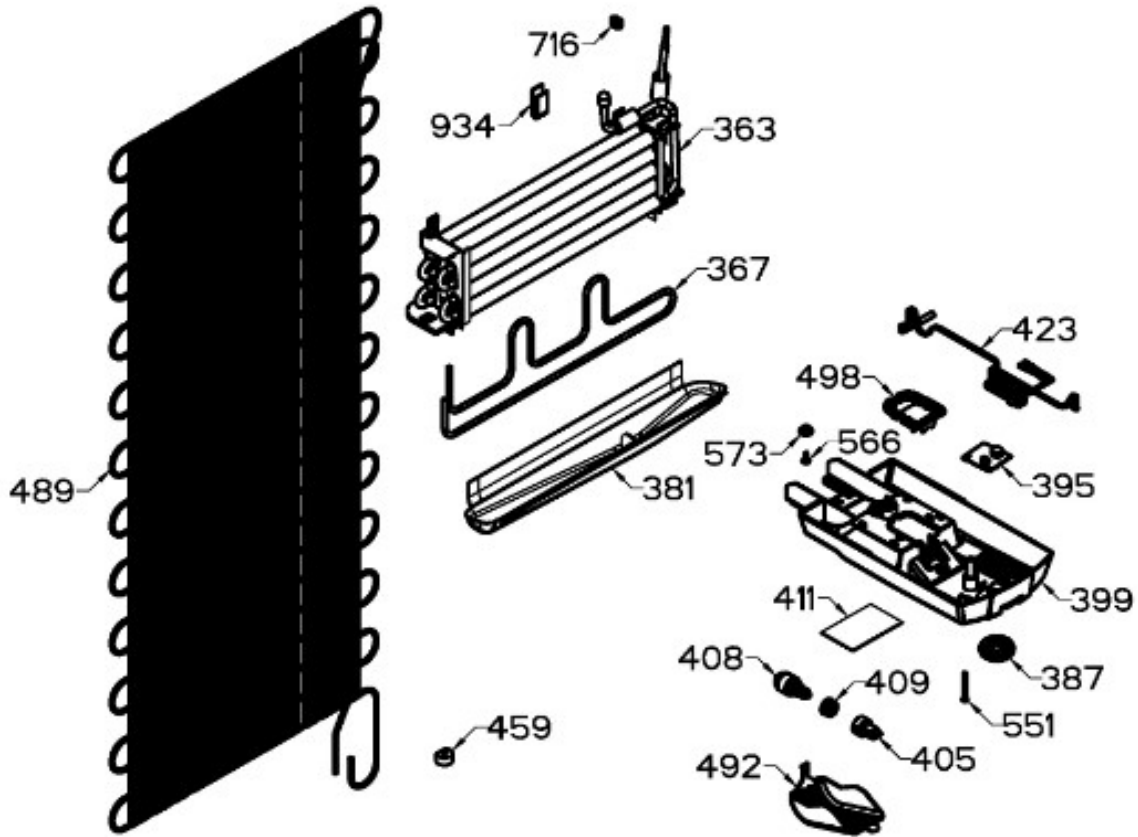

Distribuidor Autorizado

SurteRápido.com

Venta de Refacciones
Electrodomesticas

REFRIGERADOR RME360FDMRQA

Distribuidor Autorizado

SurteRápido.com

Venta de Refacciones
Electrodomesticas

REFRIGERADOR RME360FDMRQA

Guía	Refacción	Descripción
1	WR01L14438	PUERTA ESPUMADA CONG
4	WR01A02267	PLACA EMBLEMA MABE
10	WR03F04806	TAPÓN BUJE DORIAN GRAY
11	WR01L04468	PLUG BUTTON SM WH
13	WR01A01611	TOPE PUERTA FZ DERECHO S 360
16	WR01L14437	PUERTA ESPUMADA REF
22	WR01L09704	BASE JALADERA FZ.NEGRO
25	WR01L09706	INSERTO JALAD.FZ.GS.LI
28	WR01A01612	TOPE PUERTA FF DERECHO S.360
31	WR01L09326	CHAROLA DE HUEVOS (8)
32	WR01L09703	ANAQUEL1/2. S/SERIG.SIRIUS360
33	WR01L09702	ANAQUEL COMP.S/SERIG. S.360
50	WR01L04683	ANAQUEL BOTELLAS (66)
52	WR01L02462	BUJE BISAGRA
58	WR01L09705	BASE JALADERA FF.NEGRO
61	WR01L09707	INSERTO JALAD.FF.GS.LI
70	WR03F04770	ENS.TANQ.AGUA.S.360.SERIG.GOTA
77	WR01F04239	DUCTO PUERTA
91	WR01L13743	CUBIERTA DISPENSADOR
95	WR01F04909	ACTUADOR
121	WR01L13789	MASCARA PUERTA FZ
124	WR01L13484	MASCARA DISPLAY
167	WR01A02469	TORNILLO NIVELADOR
173	WR01A01275	SOP.BIS.INF.ENS.PERNO REMACHADO
176	WR01L05129	PARRILLA CRISTA LCONGELADOR
179	WR01L05127	PARRILLA CRISTAL ENFRIADOR
182	WR01A01201	BOTON
203	WR01L13595	CAJÓN VEGETALES
210	WR03F04811	RESORTE
215	WR01F05179	ENSAMBLE CUBIERTA EVAP
222	WR01F03855	INTERRUPTOR DE LUZ
236	WR01L04925	ENS. BISAGRA
239	WR01L11706	BISAGRA INTERMEDIA ENSAMBLE
245	WR01A01613	ESPACIADOR PUERTA SIRIUS 360
246	WR01A01113	ESPACIADOR PLASTICO