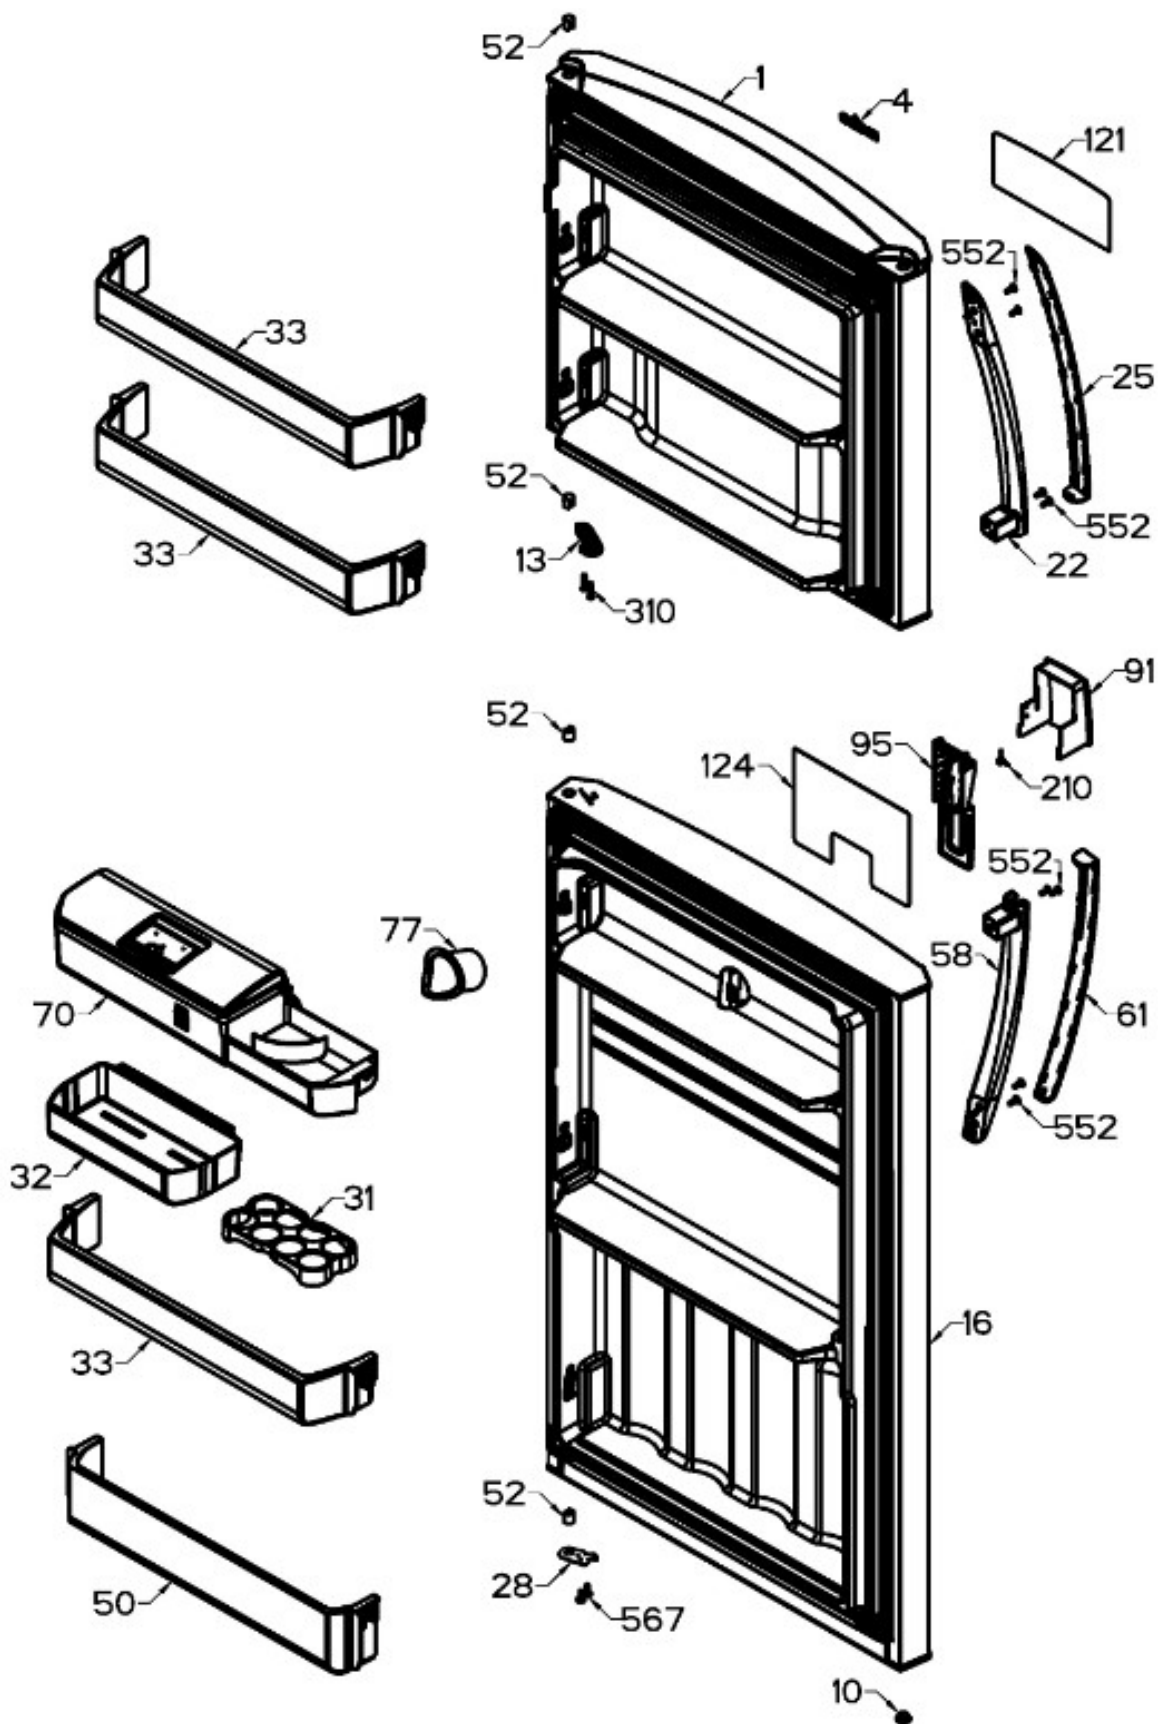

Distribuidor Autorizado

SurteRápido.com

Venta de Refacciones
Electrodomesticas

REFRIGERADOR RME360FDMRQA