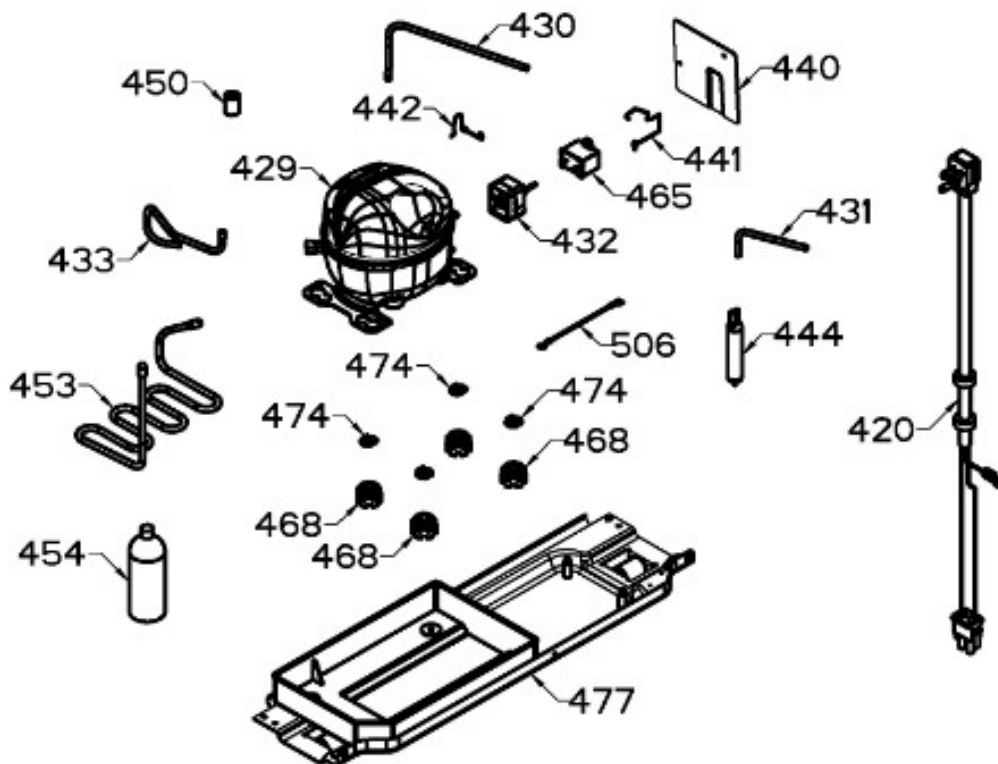

Distribuidor Autorizado

SurteRápido.com

Venta de Refacciones
Electrodomesticas

REFRIGERADOR RME360FDMRSA

Distribuidor Autorizado

SurteRápido.com

Venta de Refacciones
Electrodomesticas

REFRIGERADOR RME360FDMRSA

Guía	Refacción	Descripción
1	WR01L13799	PUERTA ESPUMADA CONG
4	WR01A02267	PLACA EMBLEMA MABE
10	WR03F04806	TAPÓN BUJE DORIAN GRAY
13	WR01A01611	TOPE PUERTA FZ DERECHO S 360
16	WR01L13794	PUERTA ESPUMADA REFRIG
22	WR01L09704	BASE JALADERA FZ.NEGRO
25	WR01L09706	INSERTO JALAD.FZ.GS.LI
28	WR01A01612	TOPE PUERTA FF DERECHO S.360
31	WR01L09326	CHAROLA DE HUEVOS (8)
32	WR01L09703	ANAQUEL1/2. S/SERIG.SIRIUS360
33	WR01L09702	ANAQUEL COMP.S/SERIG. S.360
50	WR01L04683	ANAQUEL BOTELLAS (66)
52	WR01L02462	BUJE BISAGRA
58	WR01L09705	BASE JALADERA FF.NEGRO
61	WR01L09707	INSERTO JALAD.FF.GS.LI
69	WR01L12010	TAPA TANQUE 360L
70	WR03F04796	TANQUE DE AGUA S360
71	WR01L06021	TAPA TANQUE AGUA
77	WR01F04239	DUCTO PUERTA
86	WR01L12334	SELLO PUERTA FF
91	WR01L13743	CUBIERTA DISPENSADOR
94	WR01F02196	ENSAMBLE VALVULA MODIFICADA
95	WR01F04909	ACTUADOR
121	WR01L13789	MASCARA PUERTA FZ
124	WR01L13484	MASCARA DISPLAY
167	WR01A01225	TORNILLO NIVELADOR
167	WR01A02469	TORNILLO NIVELADOR
173	WR01A01275	SOP.BIS.INF.ENS.PERNO REMACHADO
176	WR01L05129	PARRILLA CRISTA LCONGELADOR
179	WR01L05127	PARRILLA CRISTAL ENFRIADOR
182	WR01A01201	BOTON
203	WR01L06182	CAJON LEG.GDE.C/SERIG.
203	WR01L13595	CAJON LEG.GDE.C/SERIG.
210	WR03F04811	RESORTE
215	WR01L08631	CUBIERTA ENS.EVAP.SIRIUS 360