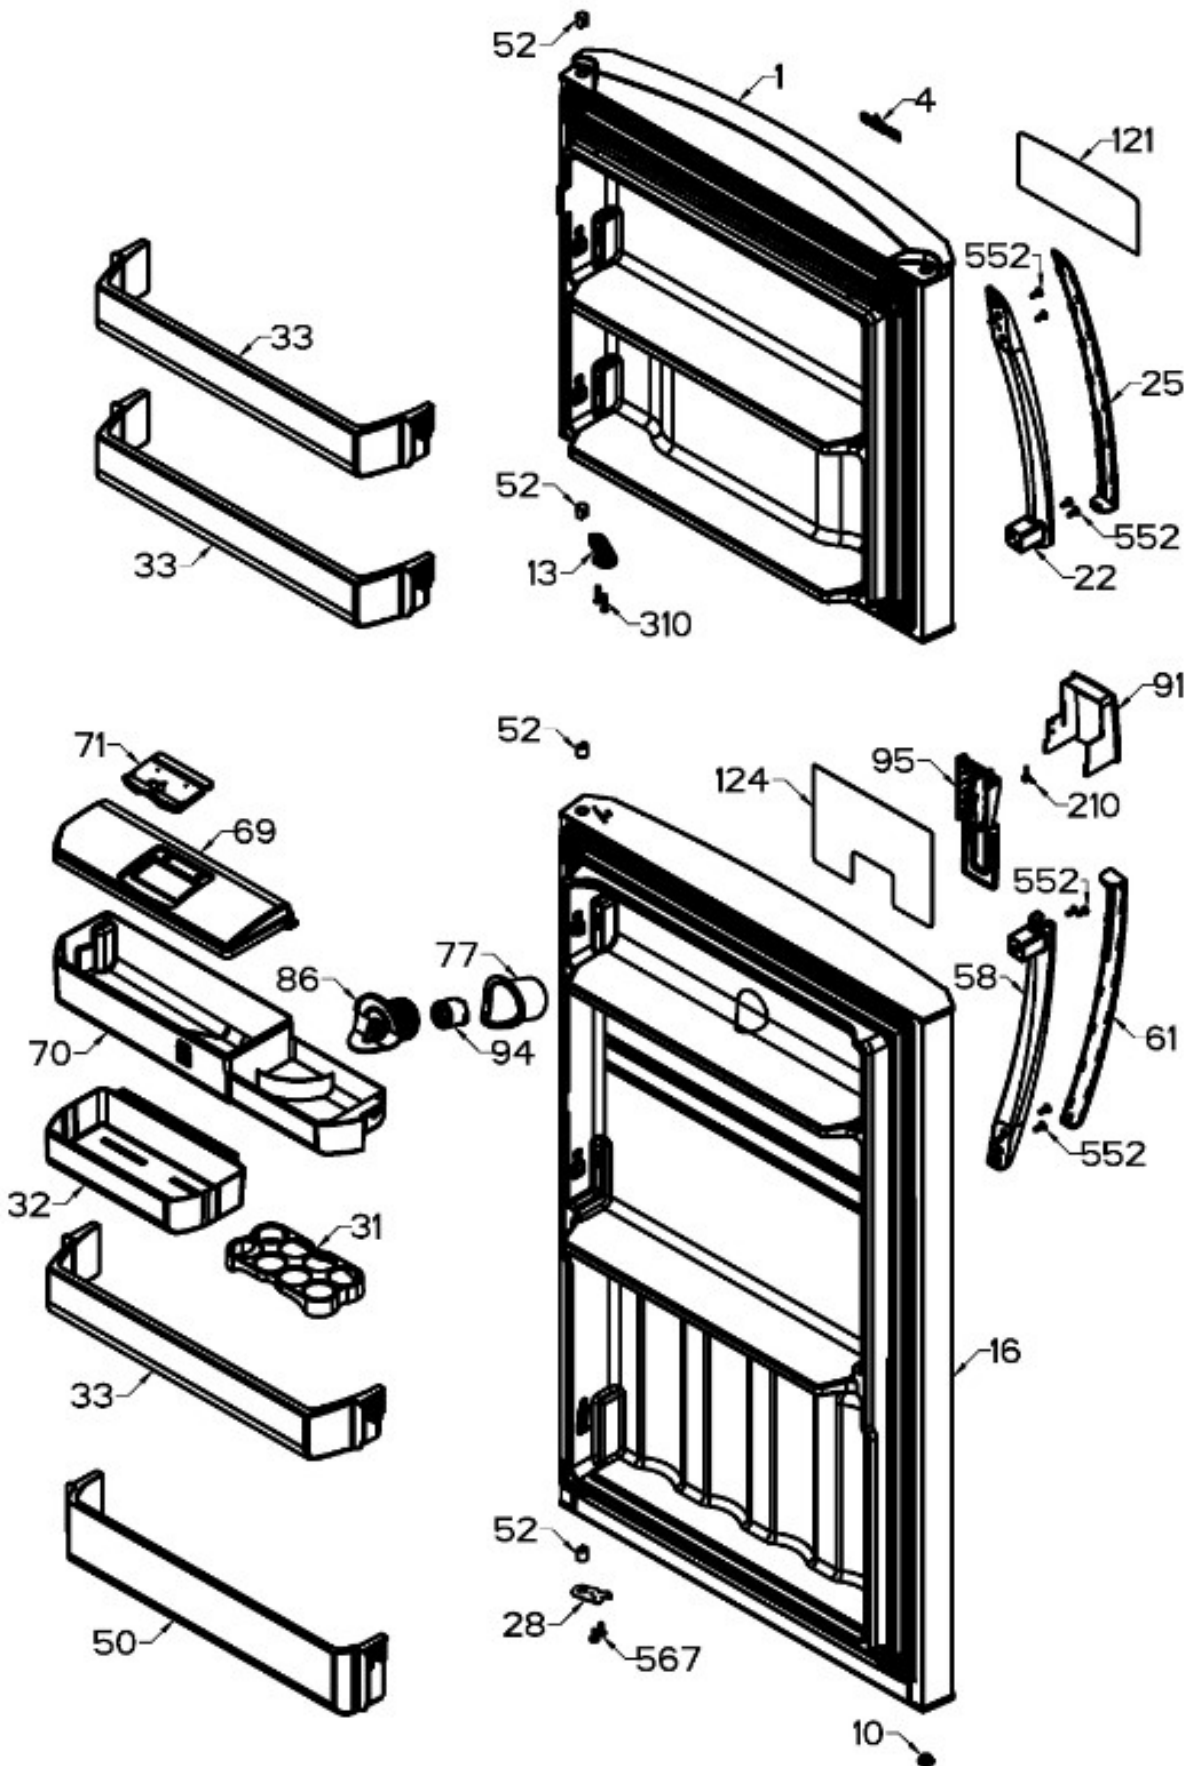

Distribuidor Autorizado

SurteRápido.com

Venta de Refacciones
Electrodomesticas

REFRIGERADOR RME360FDMRSA