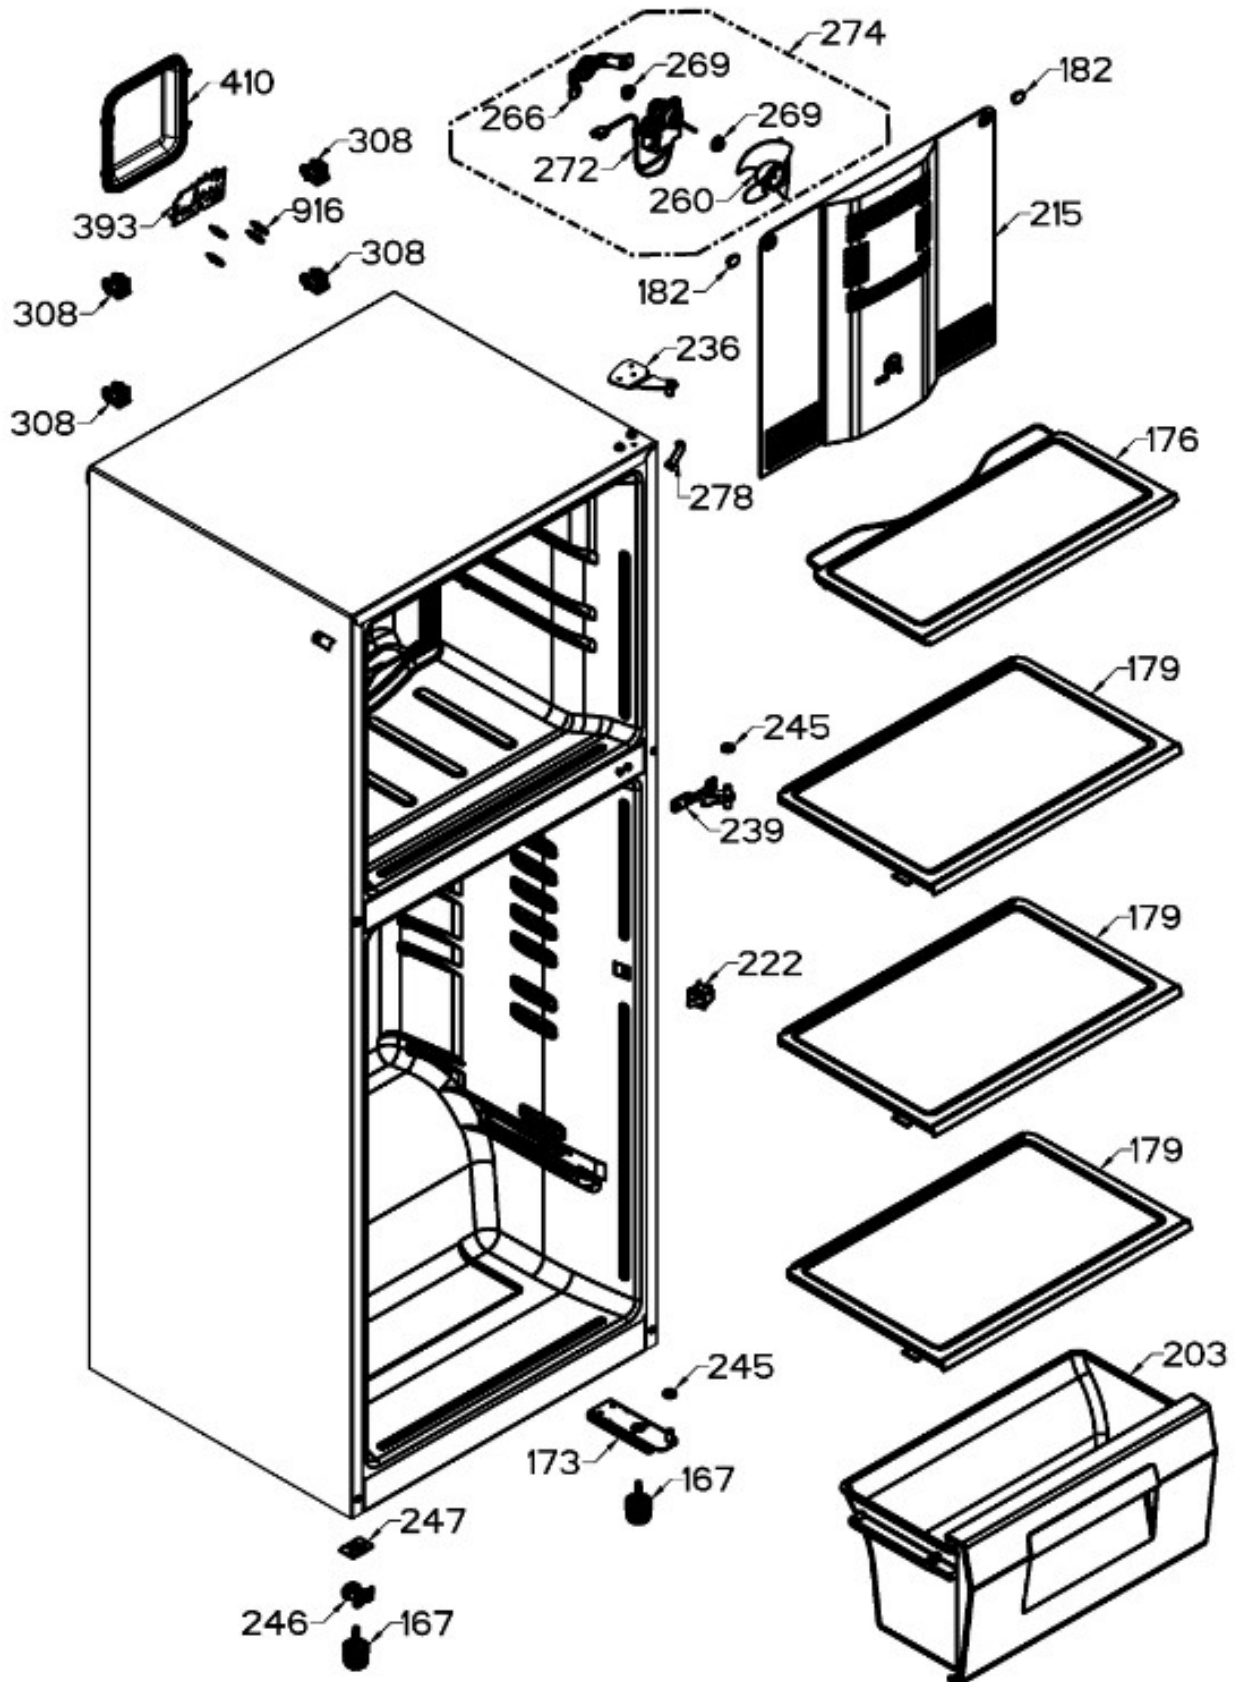

Distribuidor Autorizado

SurteRápido.com

Venta de Refacciones
Electrodomesticas

REFRIGERADOR RME360FDMRSA