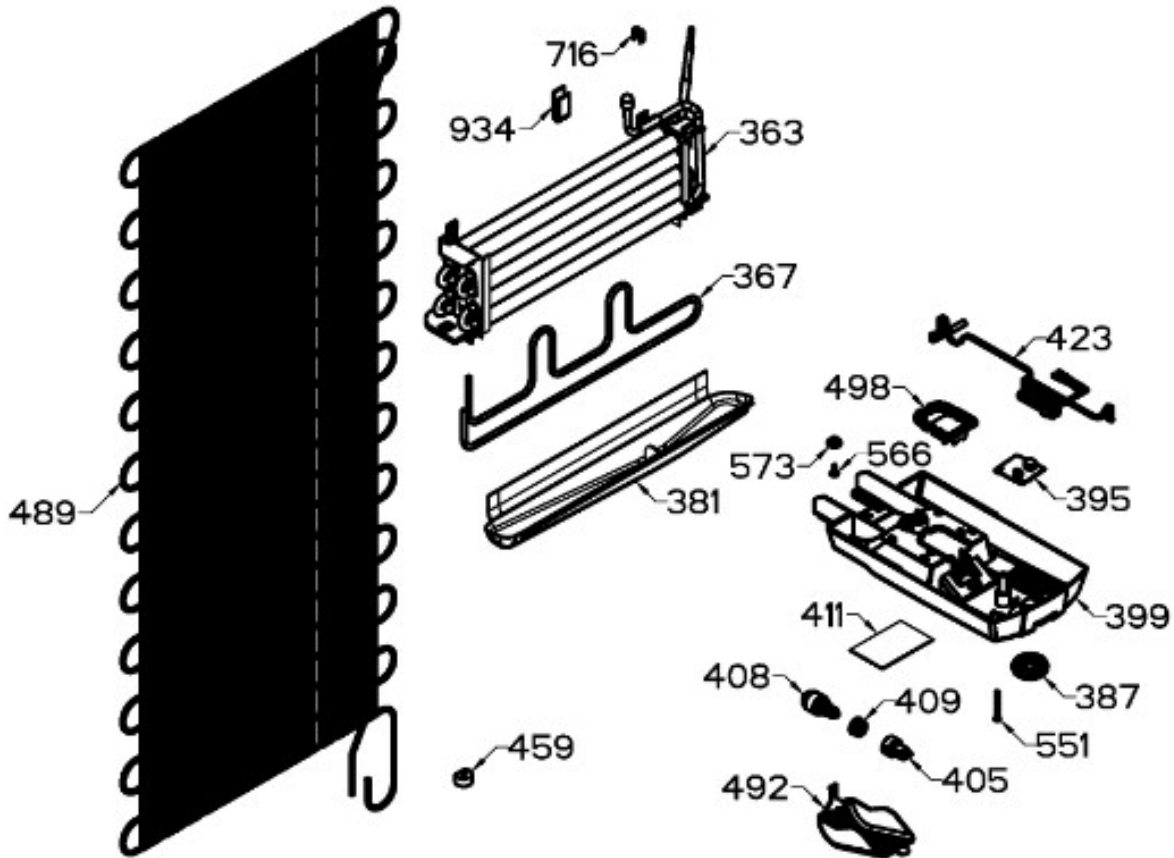

Distribuidor Autorizado

SurteRápido.com

Venta de Refacciones
Electrodomesticas

REFRIGERADOR RME360FDMRSA

Distribuidor Autorizado

SurteRápido.com

Venta de Refacciones
Electrodomesticas

REFRIGERADOR RME360FDMRSA

Guía	Refacción	Descripción
1	WR01L13799	PUERTA ESPUMADA CONG
4	WR01A02267	PLACA EMBLEMA MABE
10	WR03F04806	TAPÓN BUJE DORIAN GRAY
13	WR01A01611	TOPE PUERTA FZ DERECHO S 360
16	WR01L13794	PUERTA ESPUMADA REFRIG
22	WR01L09704	BASE JALADERA FZ.NEGRO
25	WR01L09706	INSERTO JALAD.FZ.GS.LI
28	WR01A01612	TOPE PUERTA FF DERECHO S.360
31	WR01L09326	CHAROLA DE HUEVOS (8)
32	WR01L09703	ANAQUEL1/2. S/SERIG.SIRIUS360
33	WR01L09702	ANAQUEL COMP.S/SERIG. S.360
50	WR01L04683	ANAQUEL BOTELLAS (66)
52	WR01L02462	BUJE BISAGRA
58	WR01L09705	BASE JALADERA FF.NEGRO
61	WR01L09707	INSERTO JALAD.FF.GS.LI
69	WR01L12010	TAPA TANQUE 360L
70	WR03F04796	TANQUE DE AGUA S360
71	WR01L06021	TAPA TANQUE AGUA
77	WR01F04239	DUCTO PUERTA
86	WR01L12334	SELLO PUERTA FF
91	WR01L13743	CUBIERTA DISPENSADOR
94	WR01F02196	ENSAMBLE VALVULA MODIFICADA
95	WR01F04909	ACTUADOR
121	WR01L13789	MASCARA PUERTA FZ
124	WR01L13484	MASCARA DISPLAY
167	WR01A01225	TORNILLO NIVELADOR
167	WR01A02469	TORNILLO NIVELADOR
173	WR01A01275	SOP.BIS.INF.ENS.PERNO REMACHADO
176	WR01L05129	PARRILLA CRISTA LCONGELADOR
179	WR01L05127	PARRILLA CRISTAL ENFRIADOR
182	WR01A01201	BOTON
203	WR01L06182	CAJON LEG.GDE.C/SERIG.
203	WR01L13595	CAJON LEG.GDE.C/SERIG.
210	WR03F04811	RESORTE
215	WR01L08631	CUBIERTA ENS.EVAP.SIRIUS 360