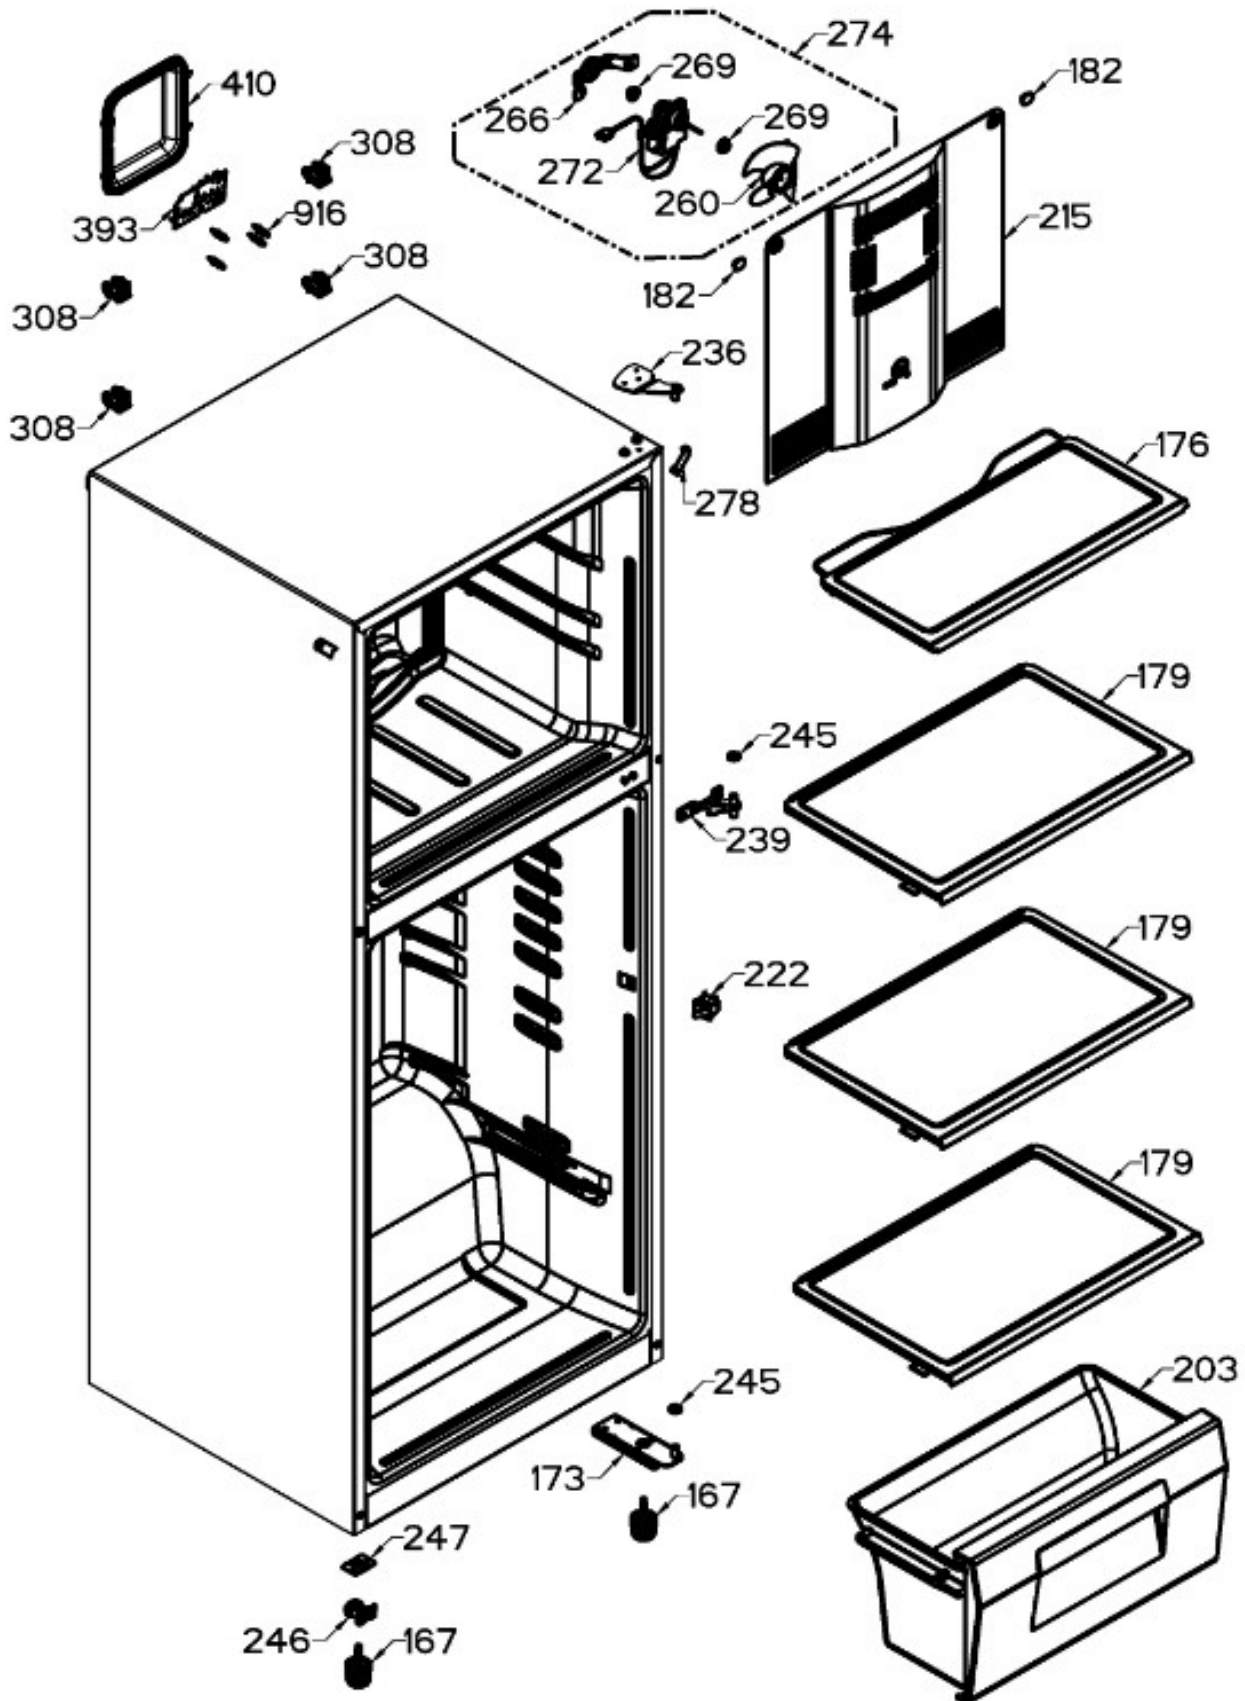

Distribuidor Autorizado

SurteRápido.com

Venta de Refacciones
Electrodomesticas

REFRIGERADOR RME360FDMRXA