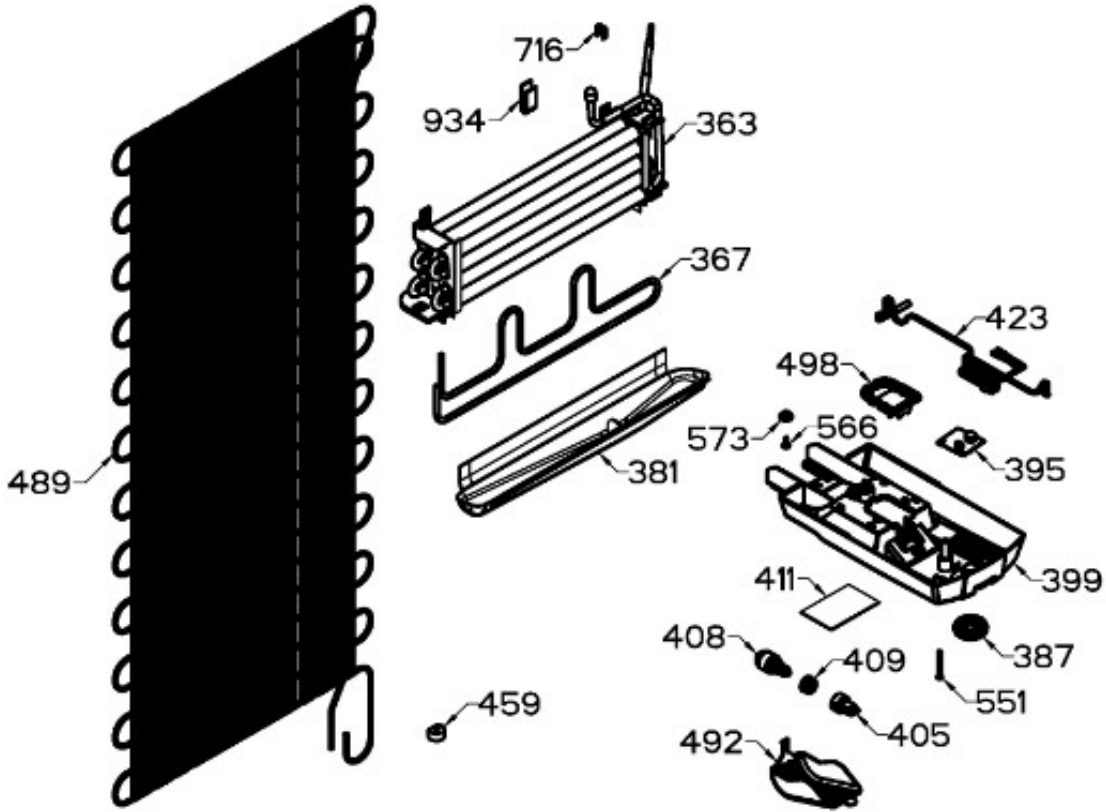

Distribuidor Autorizado

SurteRápido.com

Venta de Refacciones Electrodomesticas

REFRIGERADOR RME360FDMRXA

Distribuidor Autorizado

SurteRápido.com

Venta de Refacciones
Electrodomesticas

REFRIGERADOR RME360FDMRXA

Guía	Refacción	Descripción
1	WR01L13797	PUERTA ESPUMADA CONG
4	WR01A02267	PLACA EMBLEMA MABE
10	WR03F04806	TAPÓN BUJE DORIAN GRAY
13	WR01A01611	TOPE PUERTA FZ DERECHO S 360
16	WR01L13792	PUERTA ESPUMADA REFRIG
22	WR01L09704	BASE JALADERA FZ.NEGRO
25	WR01L09706	INSERTO JALAD.FZ.GS.LI
28	WR01A01612	TOPE PUERTA FF DERECHO S.360
31	WR01L09326	CHAROLA DE HUEVOS (8)
32	WR01L09703	ANAQUEL1/2. S/SERIG.SIRIUS360
33	WR01L09702	ANAQUEL COMP.S/SERIG. S.360
50	WR01L04683	ANAQUEL BOTELLAS (66)
52	WR01L02462	BUJE BISAGRA
58	WR01L09705	BASE JALADERA FF.NEGRO
61	WR01L09707	INSERTO JALAD.FF.GS.LI
69	WR01L12010	TAPA TANQUE 360L
70	WR03F04796	TANQUE DE AGUA S360
71	WR01L06021	TAPA TANQUE AGUA
77	WR01F04239	DUCTO PUERTA
86	WR01L12334	SELLO PUERTA FF
91	WR01L13743	CUBIERTA DISPENSADOR
94	WR01F02196	ENSAMBLE VALVULA MODIFICADA
95	WR01F04909	ACTUADOR
121	WR01L13789	MASCARA PUERTA FZ
124	WR01L13484	MASCARA DISPLAY
167	WR01A01225	TORNILLO NIVELADOR
167	WR01A02469	TORNILLO NIVELADOR
173	WR01A01275	SOP.BIS.INF.ENS.PERNO REMACHADO
176	WR01L05129	PARRILLA CRISTA LCONGELADOR
179	WR01L05127	PARRILLA CRISTAL ENFRIADOR
182	WR01A01201	BOTON
203	WR01L06182	CAJON LEG.GDE.C/SERIG.
203	WR01L13595	CAJON LEG.GDE.C/SERIG.
210	WR03F04811	RESORTE
215	WR01L08631	CUBIERTA ENS.EVAP.SIRIUS 360