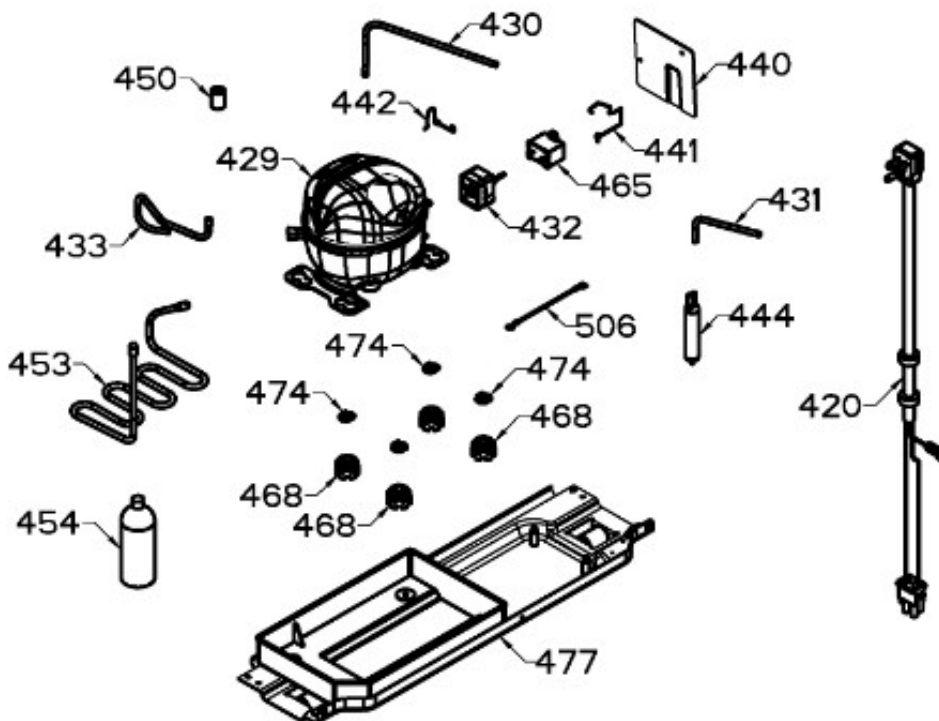

Distribuidor Autorizado

SurteRápido.com

Venta de Refacciones Electrodomesticas

REFRIGERADOR RME360FDMRXA

Distribuidor Autorizado

SurteRápido.com

Venta de Refacciones
Electrodomesticas

REFRIGERADOR RME360FDMRXA

Guía	Refacción	Descripción
1	WR01L13797	PUERTA ESPUMADA CONG
4	WR01A02267	PLACA EMBLEMA MABE
10	WR03F04806	TAPÓN BUJE DORIAN GRAY
13	WR01A01611	TOPE PUERTA FZ DERECHO S 360
16	WR01L13792	PUERTA ESPUMADA REFRIG
22	WR01L09704	BASE JALADERA FZ.NEGRO
25	WR01L09706	INSERTO JALAD.FZ.GS.LI
28	WR01A01612	TOPE PUERTA FF DERECHO S.360
31	WR01L09326	CHAROLA DE HUEVOS (8)
32	WR01L09703	ANAQUEL1/2. S/SERIG.SIRIUS360
33	WR01L09702	ANAQUEL COMP.S/SERIG. S.360
50	WR01L04683	ANAQUEL BOTELLAS (66)
52	WR01L02462	BUJE BISAGRA
58	WR01L09705	BASE JALADERA FF.NEGRO
61	WR01L09707	INSERTO JALAD.FF.GS.LI
69	WR01L12010	TAPA TANQUE 360L
70	WR03F04796	TANQUE DE AGUA S360
71	WR01L06021	TAPA TANQUE AGUA
77	WR01F04239	DUCTO PUERTA
86	WR01L12334	SELLO PUERTA FF
91	WR01L13743	CUBIERTA DISPENSADOR
94	WR01F02196	ENSAMBLE VALVULA MODIFICADA
95	WR01F04909	ACTUADOR
121	WR01L13789	MASCARA PUERTA FZ
124	WR01L13484	MASCARA DISPLAY
167	WR01A01225	TORNILLO NIVELADOR
167	WR01A02469	TORNILLO NIVELADOR
173	WR01A01275	SOP.BIS.INF.ENS.PERNO REMACHADO
176	WR01L05129	PARRILLA CRISTA LCONGELADOR
179	WR01L05127	PARRILLA CRISTAL ENFRIADOR
182	WR01A01201	BOTON
203	WR01L06182	CAJON LEG.GDE.C/SERIG.
203	WR01L13595	CAJON LEG.GDE.C/SERIG.
210	WR03F04811	RESORTE
215	WR01L08631	CUBIERTA ENS.EVAP.SIRIUS 360