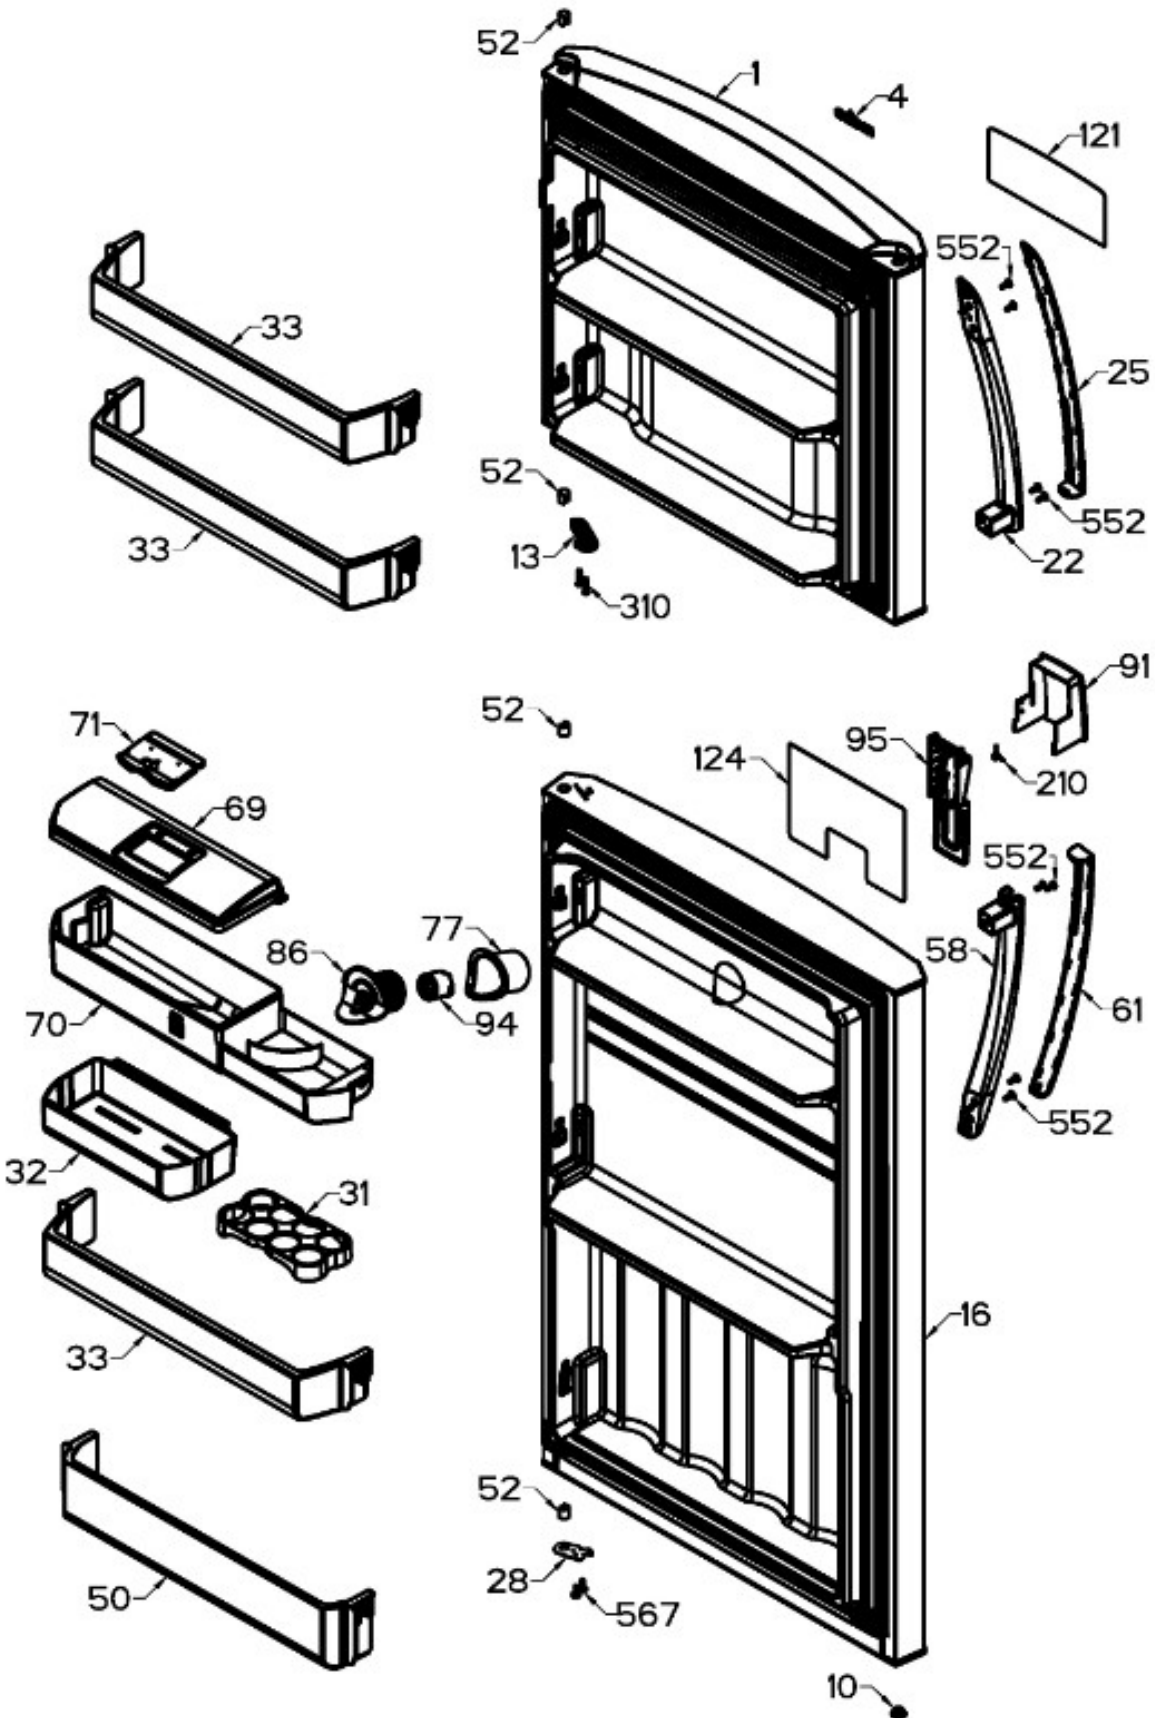

Distribuidor Autorizado

SurteRápido.com

Venta de Refacciones
Electrodomesticas

REFRIGERADOR RME360FDMRXA