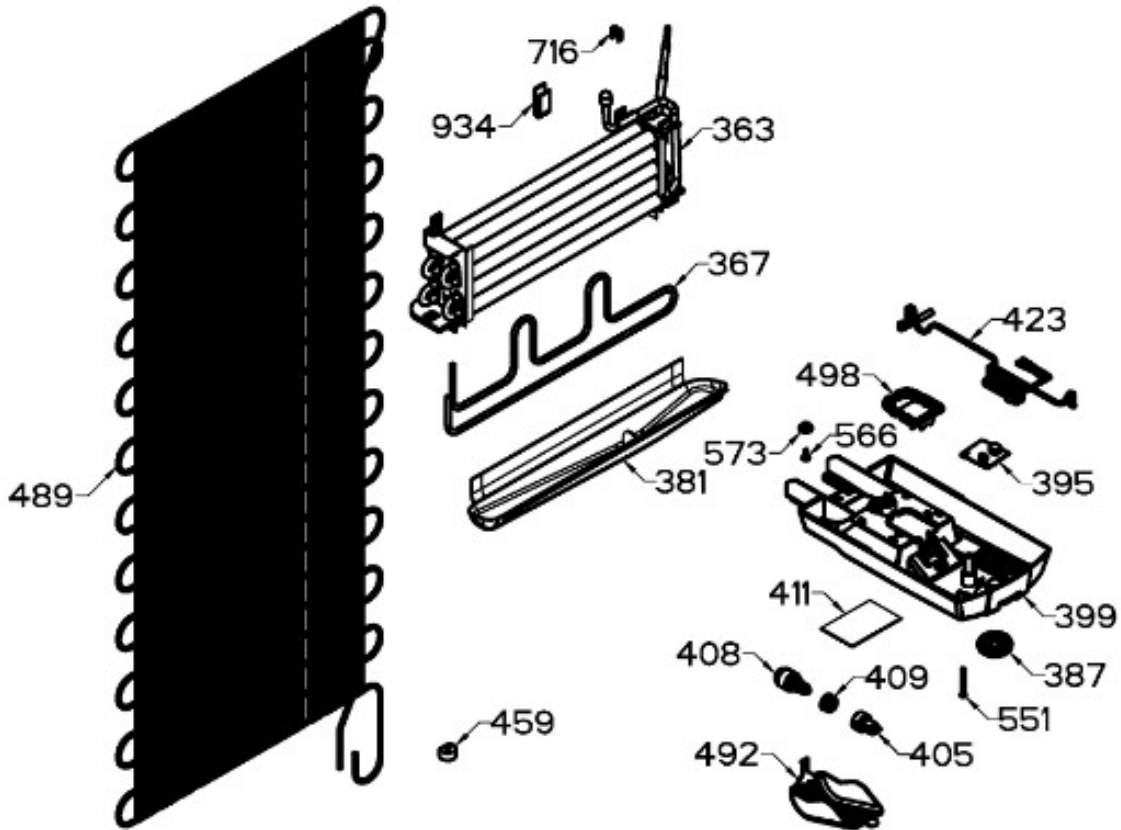

Distribuidor Autorizado

SurteRápido.com

Venta de Refacciones
Electrodomesticas

REFRIGERADOR RME360FGMREA

Distribuidor Autorizado

SurteRápido.com

Venta de Refacciones
Electrodomesticas

REFRIGERADOR RME360FGMREA

Guía	Refacción	Descripción
1	WR01L13796	PUERTA ESPUMADA CONG
4	WR01A02267	PLACA EMBLEMA MABE
10	WR03F04806	TAPÓN BUJE DORIAN GRAY
13	WR01A01611	TOPE PUERTA FZ DERECHO S 360
16	WR01L13791	PUERTA ESPUMADA REFRIG
22	WR01L09704	BASE JALADERA FZ.NEGRO
25	WR01L09706	INSERTO JALAD.FZ.GS.LI
28	WR01A01612	TOPE PUERTA FF DERECHO S.360
31	WR01L09326	CHAROLA DE HUEVOS (8)
32	WR01L09703	ANAQUEL1/2. S/SERIG.SIRIUS360
33	WR01L09702	ANAQUEL COMP.S/SERIG. S.360
50	WR01L04683	ANAQUEL BOTELLAS (66)
52	WR01L02462	BUJE BISAGRA
58	WR01L09705	BASE JALADERA FF.NEGRO
61	WR01L09707	INSERTO JALAD.FF.GS.LI
69	WR01L12010	TAPA TANQUE 360L
70	WR03F04796	TANQUE DE AGUA S360
71	WR01L06021	TAPA TANQUE AGUA
77	WR01F04239	DUCTO PUERTA
86	WR01L12334	SELLO PUERTA FF
91	WR01L13743	CUBIERTA DISPENSADOR
94	WR01F02196	ENSAMBLE VALVULA MODIFICADA
95	WR01F04909	ACTUADOR
121	WR01L13789	MASCARA PUERTA FZ
124	WR01L13484	MASCARA DISPLAY
167	WR01A01225	TORNILLO NIVELADOR
167	WR01A02469	TORNILLO NIVELADOR
173	WR01A01275	SOP.BIS.INF.ENS.PERNO REMACHADO
176	WR01L05129	PARRILLA CRISTA LCONGELADOR
178	WR01F02252	MARCO SOPORTE CAJON CARNES
179	WR01L05127	PARRILLA CRISTAL ENFRIADOR
182	WR01A01201	BOTON
194	WR01L04771	CAJON CARNES
203	WR01L06182	CAJON LEG.GDE.C/SERIG.
203	WR01L13595	CAJON LEG.GDE.C/SERIG.