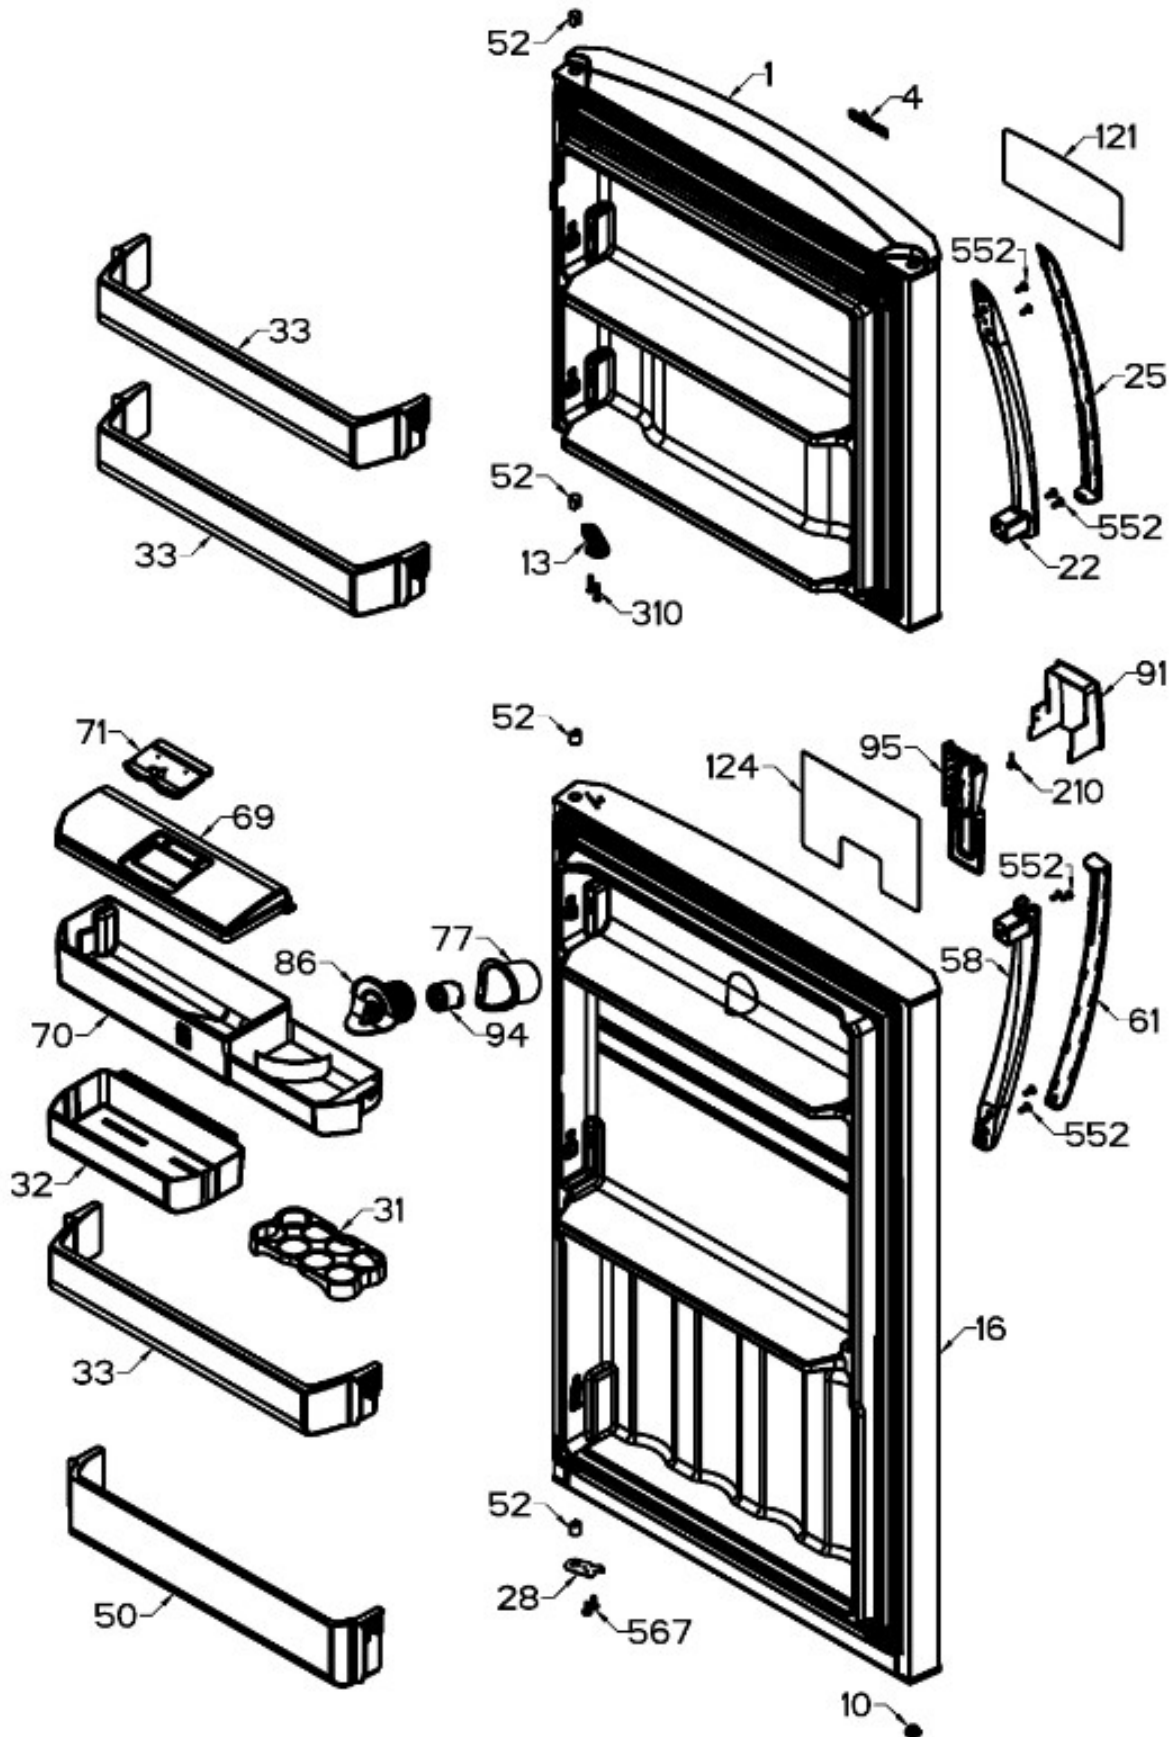

Distribuidor Autorizado

SurteRápido.com

Venta de Refacciones
Electrodomesticas

REFRIGERADOR RME360FGMREA