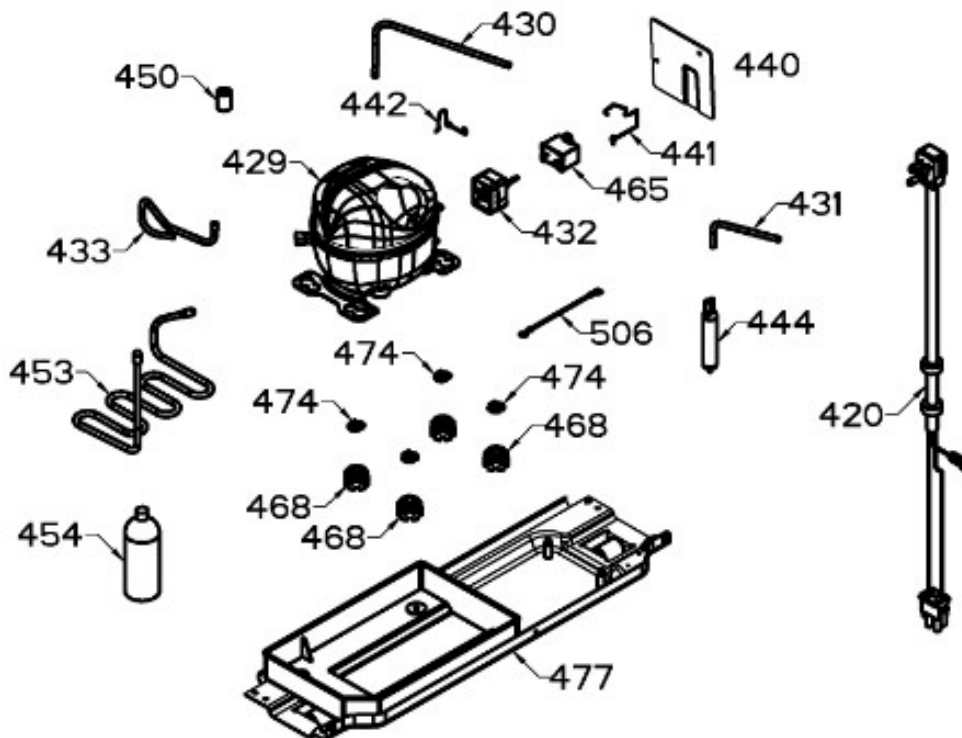

Distribuidor Autorizado

SurteRápido.com

Venta de Refacciones
Electrodomesticas

REFRIGERADOR RME360FGMREA

Distribuidor Autorizado

SurteRápido.com

Venta de Refacciones
Electrodomesticas

REFRIGERADOR RME360FGMREA

Guía	Refacción	Descripción
1	WR01L13796	PUERTA ESPUMADA CONG
4	WR01A02267	PLACA EMBLEMA MABE
10	WR03F04806	TAPÓN BUJE DORIAN GRAY
13	WR01A01611	TOPE PUERTA FZ DERECHO S 360
16	WR01L13791	PUERTA ESPUMADA REFRIG
22	WR01L09704	BASE JALADERA FZ.NEGRO
25	WR01L09706	INSERTO JALAD.FZ.GS.LI
28	WR01A01612	TOPE PUERTA FF DERECHO S.360
31	WR01L09326	CHAROLA DE HUEVOS (8)
32	WR01L09703	ANAQUEL1/2. S/SERIG.SIRIUS360
33	WR01L09702	ANAQUEL COMP.S/SERIG. S.360
50	WR01L04683	ANAQUEL BOTELLAS (66)
52	WR01L02462	BUJE BISAGRA
58	WR01L09705	BASE JALADERA FF.NEGRO
61	WR01L09707	INSERTO JALAD.FF.GS.LI
69	WR01L12010	TAPA TANQUE 360L
70	WR03F04796	TANQUE DE AGUA S360
71	WR01L06021	TAPA TANQUE AGUA
77	WR01F04239	DUCTO PUERTA
86	WR01L12334	SELLO PUERTA FF
91	WR01L13743	CUBIERTA DISPENSADOR
94	WR01F02196	ENSAMBLE VALVULA MODIFICADA
95	WR01F04909	ACTUADOR
121	WR01L13789	MASCARA PUERTA FZ
124	WR01L13484	MASCARA DISPLAY
167	WR01A01225	TORNILLO NIVELADOR
167	WR01A02469	TORNILLO NIVELADOR
173	WR01A01275	SOP.BIS.INF.ENS.PERNO REMACHADO
176	WR01L05129	PARRILLA CRISTA LCONGELADOR
178	WR01F02252	MARCO SOPORTE CAJON CARNES
179	WR01L05127	PARRILLA CRISTAL ENFRIADOR
182	WR01A01201	BOTON
194	WR01L04771	CAJON CARNES
203	WR01L06182	CAJON LEG.GDE.C/SERIG.
203	WR01L13595	CAJON LEG.GDE.C/SERIG.