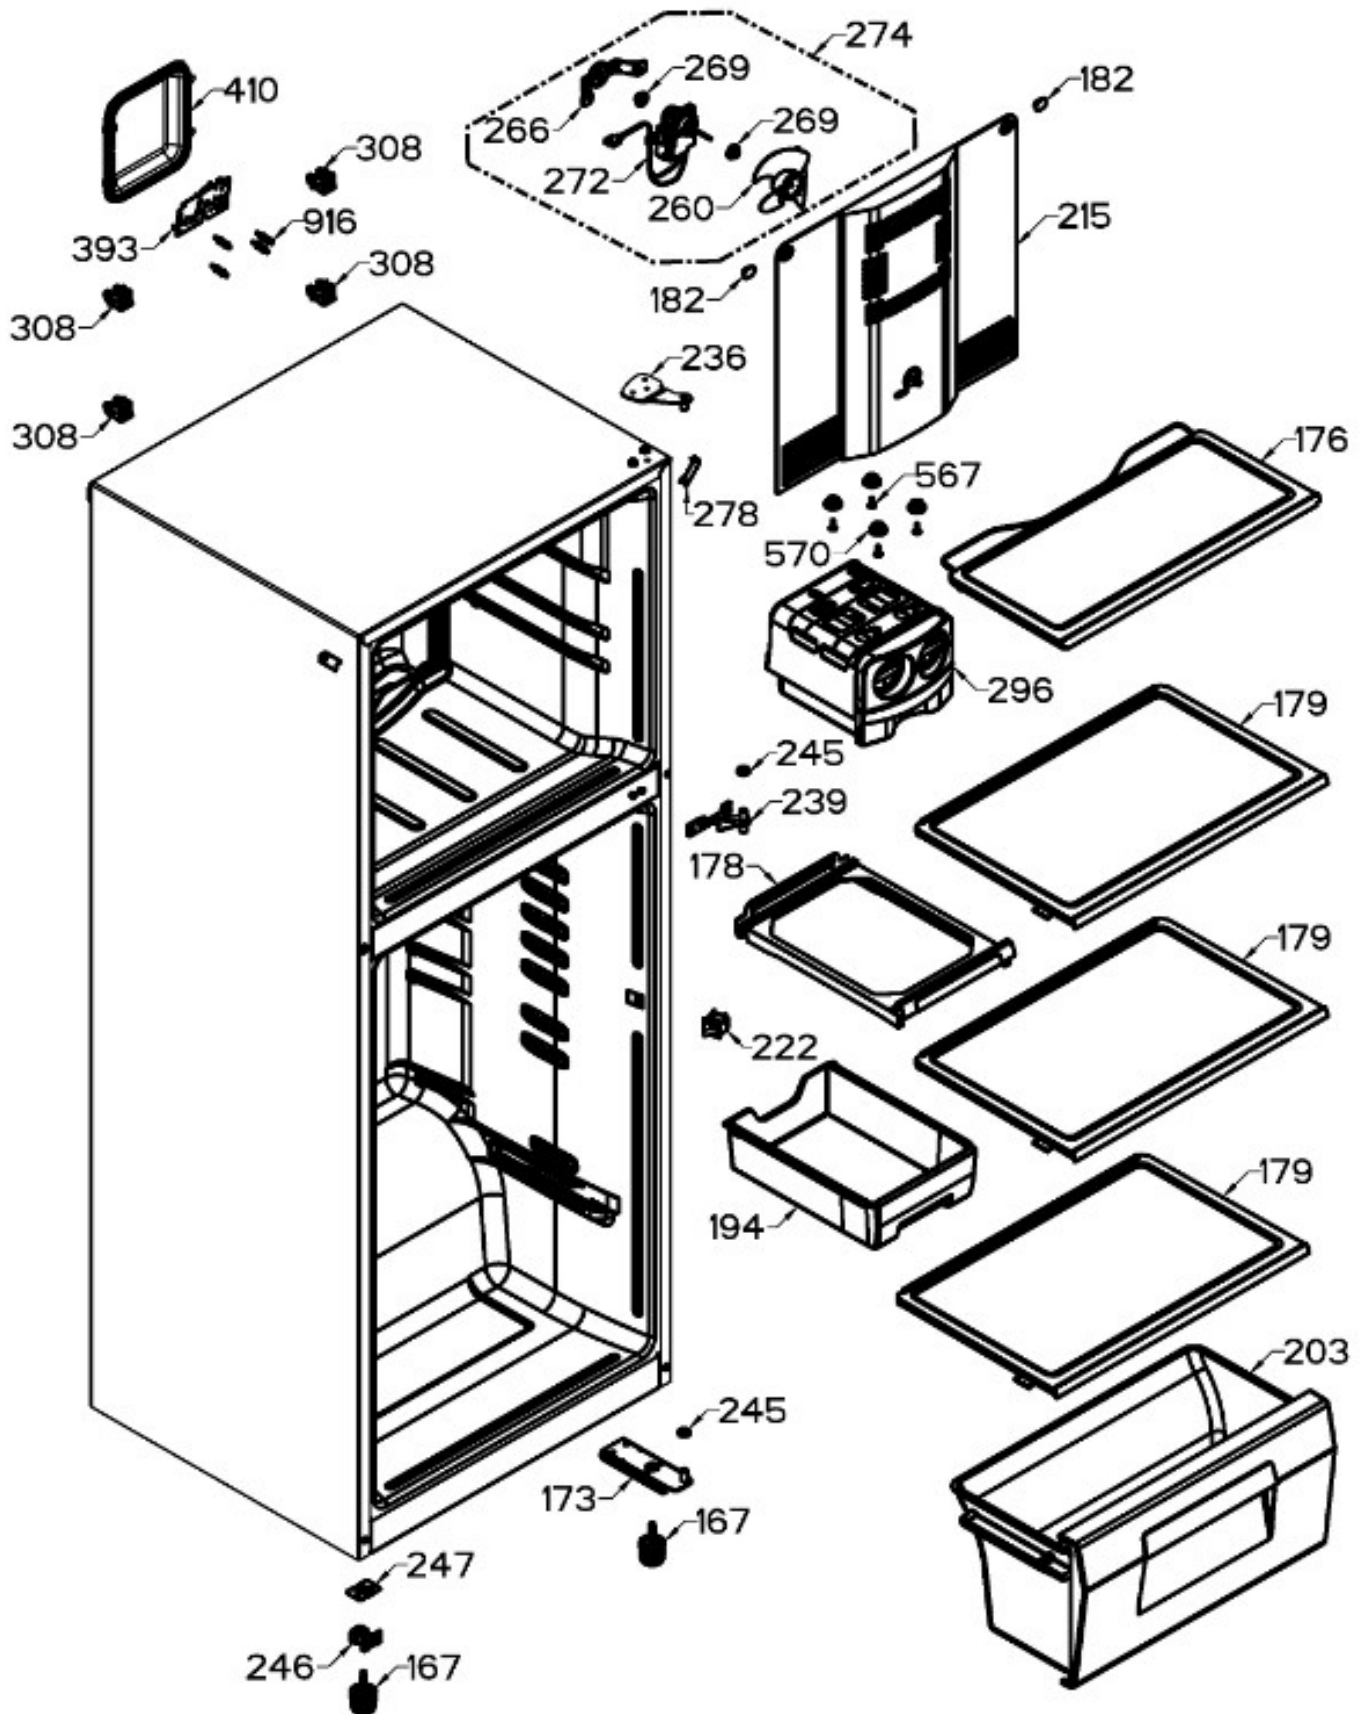

Distribuidor Autorizado

SurteRápido.com

Venta de Refacciones
Electrodomesticas

REFRIGERADOR RME360FGMREA