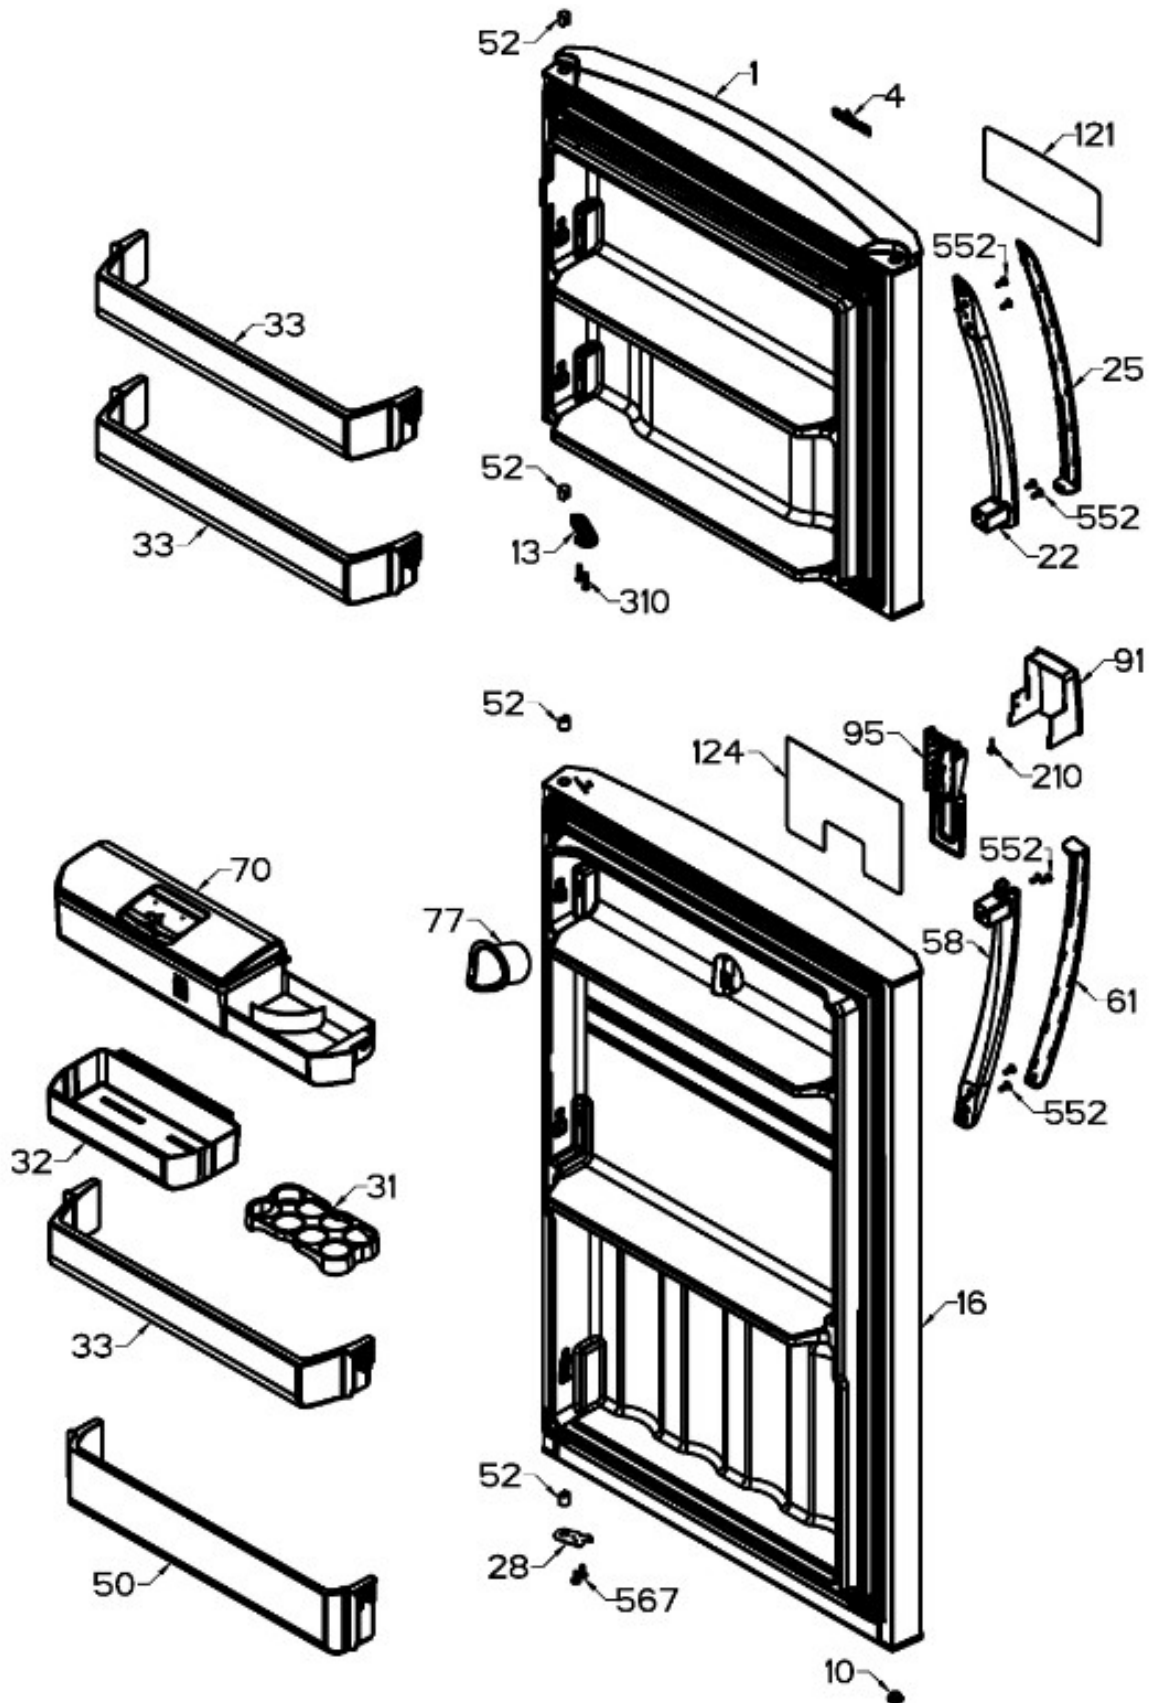

Distribuidor Autorizado

SurteRápido.com

Venta de Refacciones
Electrodomesticas

REFRIGERADOR RME360FGMRQA