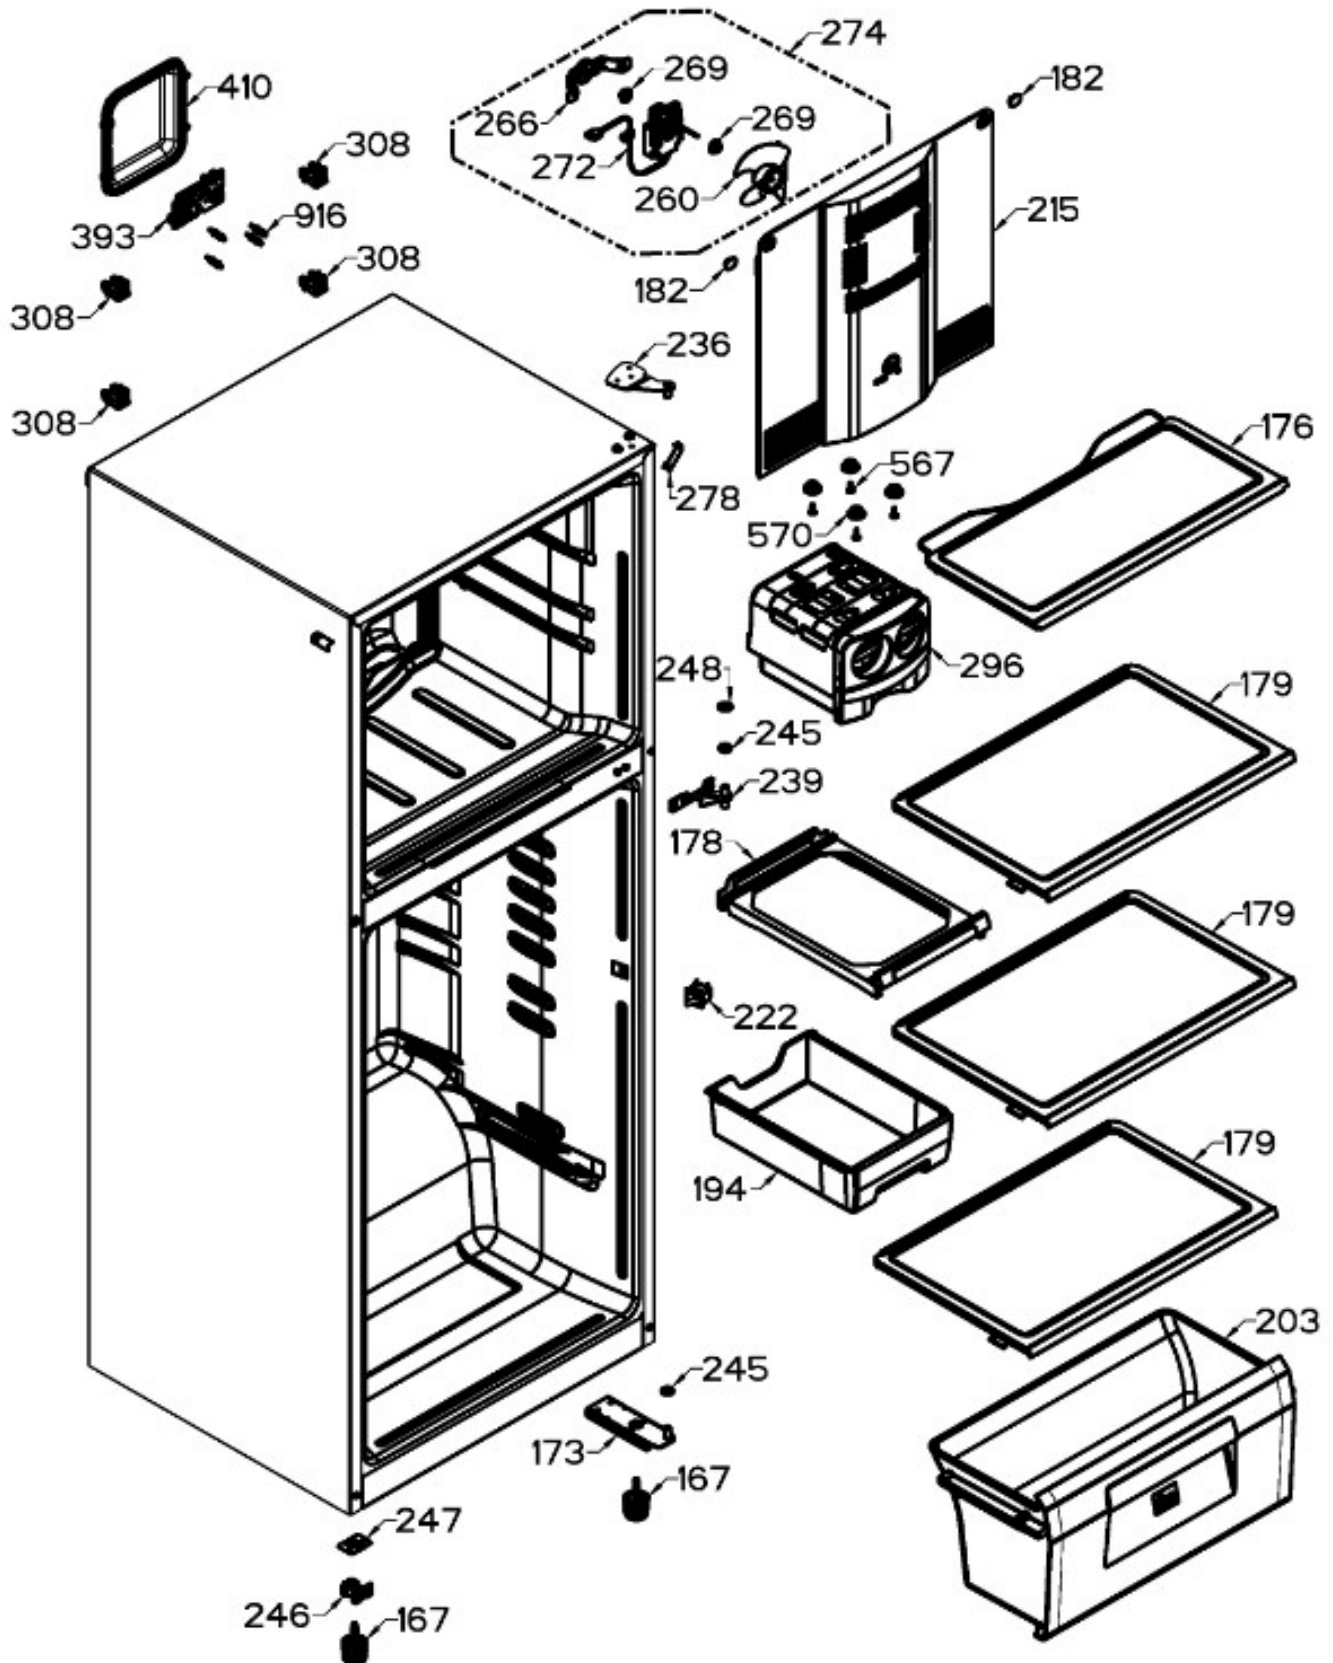

Distribuidor Autorizado

SurteRápido.com

Venta de Refacciones
Electrodomesticas

REFRIGERADOR RME360FGMRQA