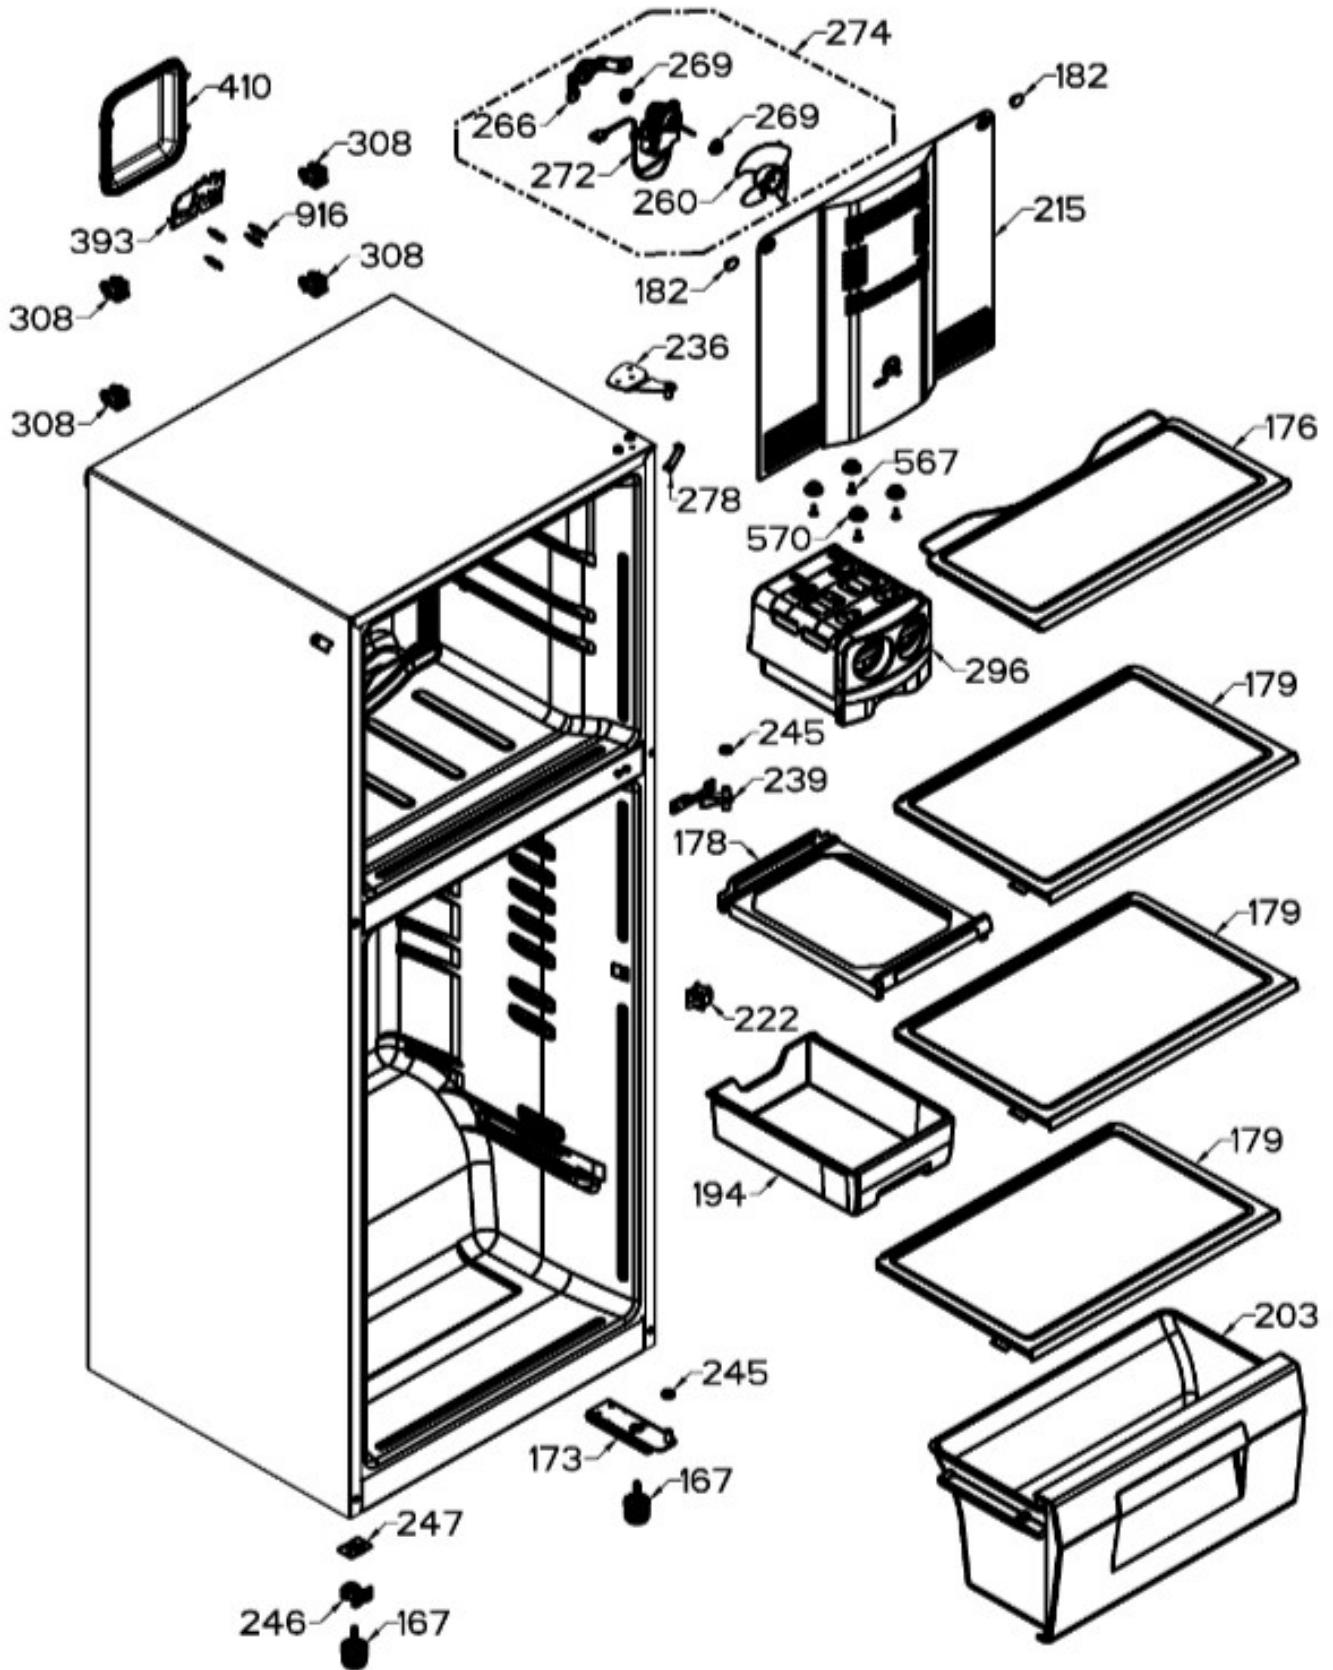

Distribuidor Autorizado

SurteRápido.com

Venta de Refacciones
Electrodomesticas

REFRIGERADOR RME360FGMRSA