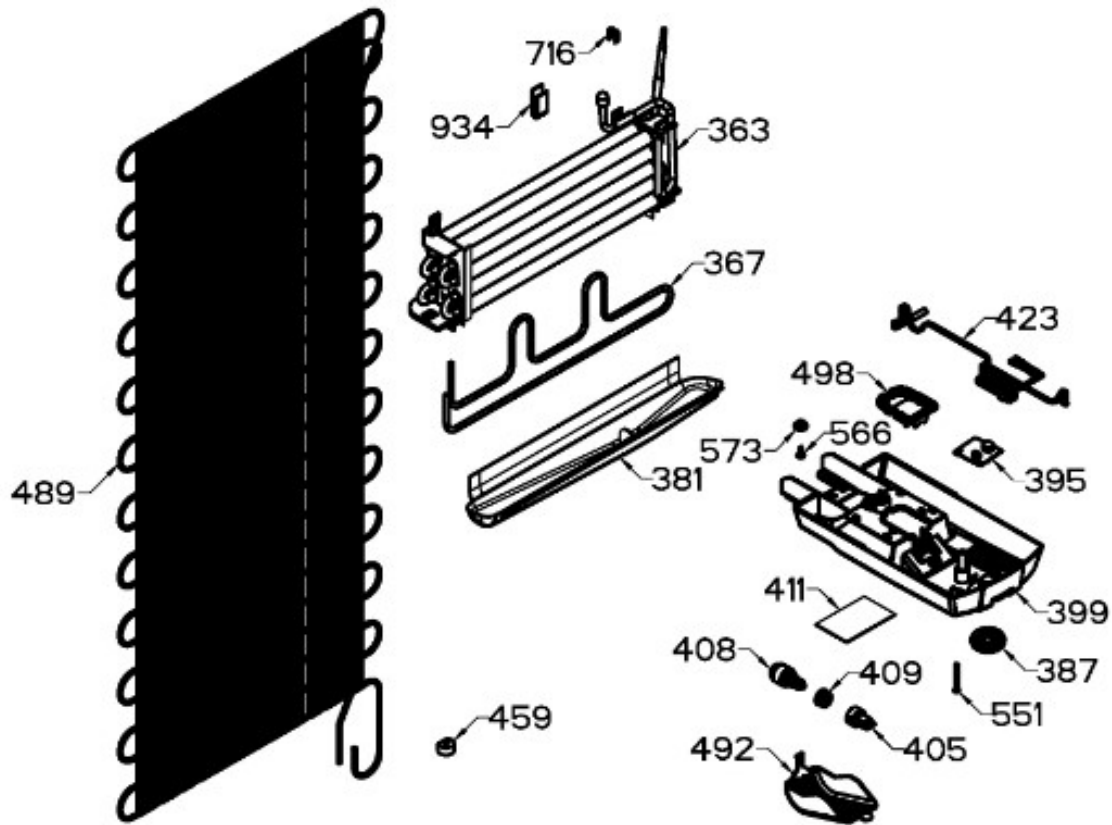

Distribuidor Autorizado

SurteRápido.com

Venta de Refacciones
Electrodomesticas

REFRIGERADOR RME360FGMRSA

Distribuidor Autorizado

SurteRápido.com

Venta de Refacciones
Electrodomesticas

REFRIGERADOR RME360FGMRSA

Guía	Refacción	Descripción
1	WR01L13799	PUERTA ESPUMADA CONG
4	WR01A02267	PLACA EMBLEMA MABE
10	WR03F04806	TAPÓN BUJE DORIAN GRAY
13	WR01A01611	TOPE PUERTA FZ DERECHO S 360
16	WR01L13794	PUERTA ESPUMADA REFRIG
22	WR01L09704	BASE JALADERA FZ.NEGRO
25	WR01L09706	INSERTO JALAD.FZ.GS.LI
28	WR01A01612	TOPE PUERTA FF DERECHO S.360
31	WR01L09326	CHAROLA DE HUEVOS (8)
32	WR01L09703	ANAQUEL1/2. S/SERIG.SIRIUS360
33	WR01L09702	ANAQUEL COMP.S/SERIG. S.360
50	WR01L04683	ANAQUEL BOTELLAS (66)
52	WR01L02462	BUJE BISAGRA
58	WR01L09705	BASE JALADERA FF.NEGRO
61	WR01L09707	INSERTO JALAD.FF.GS.LI
69	WR01L12010	TAPA TANQUE 360L
70	WR03F04796	TANQUE DE AGUA S360
71	WR01L06021	TAPA TANQUE AGUA
77	WR01F04239	DUCTO PUERTA
86	WR01L12334	SELLO PUERTA FF
91	WR01L13743	CUBIERTA DISPENSADOR
94	WR01F02196	ENSAMBLE VALVULA MODIFICADA
95	WR01F04909	ACTUADOR
121	WR01L13789	MASCARA PUERTA FZ
124	WR01L13484	MASCARA DISPLAY
167	WR01A01225	TORNILLO NIVELADOR
167	WR01A02469	TORNILLO NIVELADOR
173	WR01A01275	SOP.BIS.INF.ENS.PERNO REMACHADO
176	WR01L05129	PARRILLA CRISTA LCONGELADOR
178	WR01F02252	MARCO SOPORTE CAJON CARNES
179	WR01L05127	PARRILLA CRISTAL ENFRIADOR
182	WR01A01201	BOTON
194	WR01L04771	CAJON CARNES
203	WR01L06182	CAJON LEG.GDE.C/SERIG.
203	WR01L13595	CAJON LEG.GDE.C/SERIG.