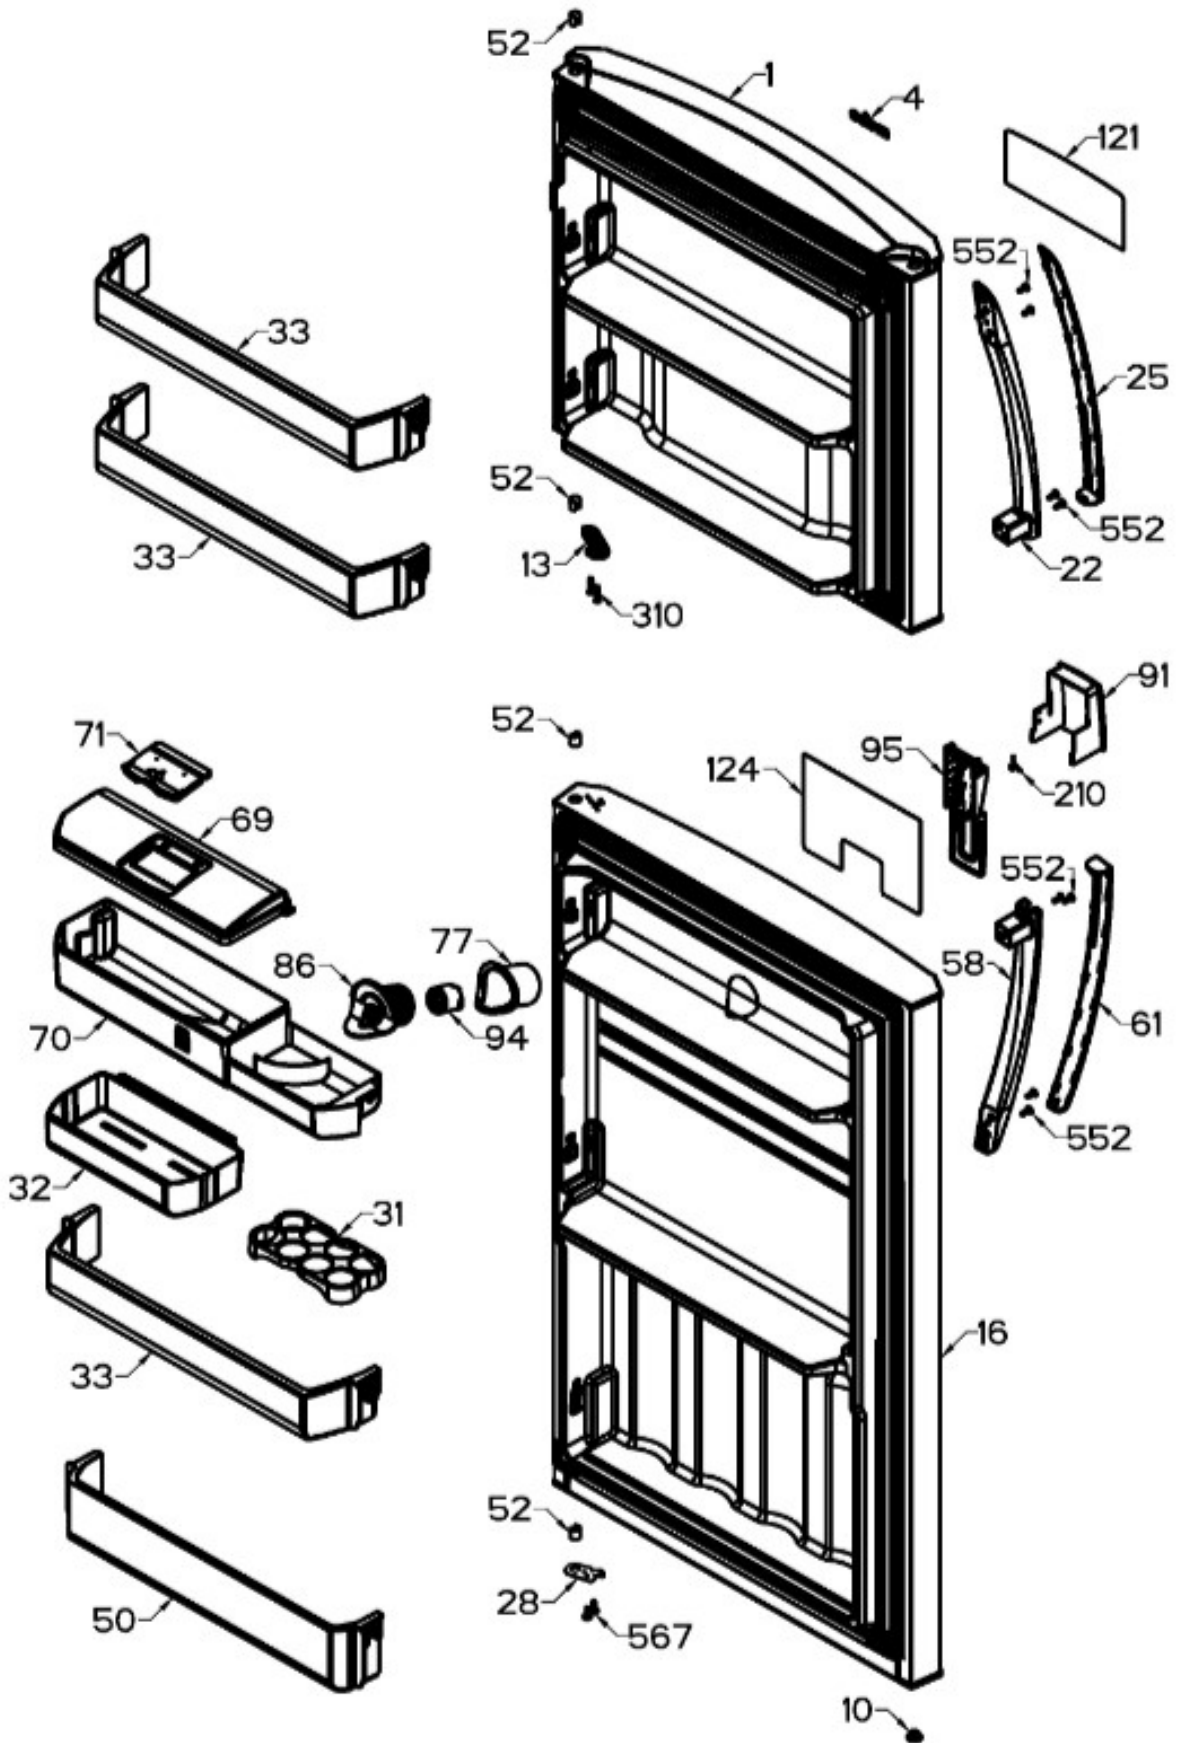

Distribuidor Autorizado

SurteRápido.com

Venta de Refacciones
Electrodomesticas

REFRIGERADOR RME360FGMRSA