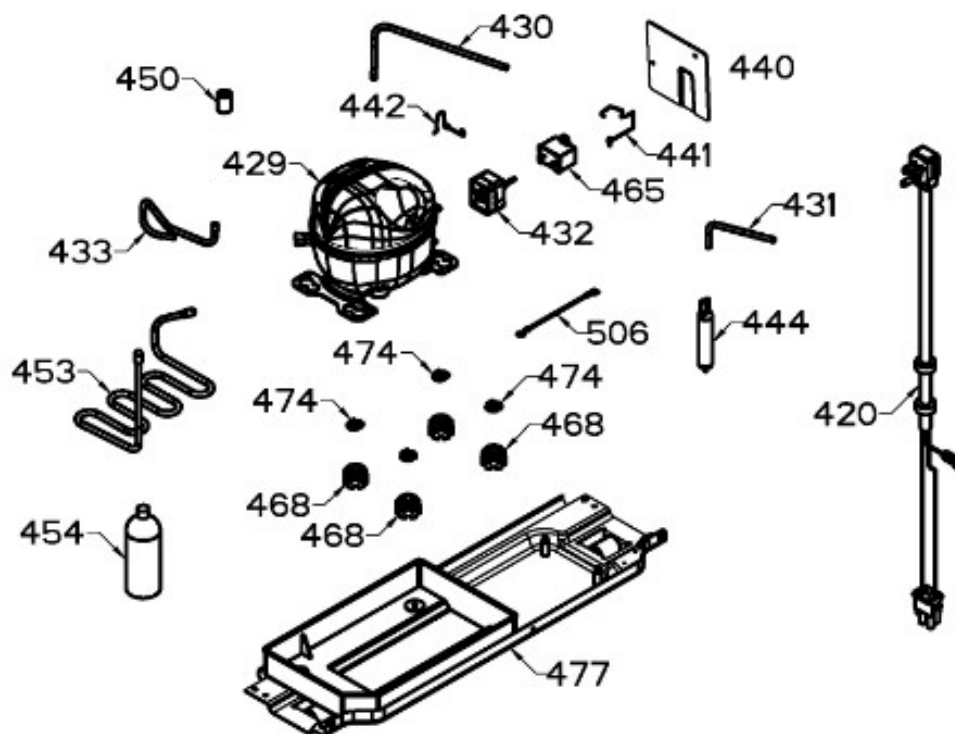

Distribuidor Autorizado

SurteRápido.com

Venta de Refacciones
Electrodomesticas

REFRIGERADOR RME360FGMRSA

Distribuidor Autorizado

SurteRápido.com

Venta de Refacciones
Electrodomesticas

REFRIGERADOR RME360FGMRSA

Guía	Refacción	Descripción
1	WR01L13799	PUERTA ESPUMADA CONG
4	WR01A02267	PLACA EMBLEMA MABE
10	WR03F04806	TAPÓN BUJE DORIAN GRAY
13	WR01A01611	TOPE PUERTA FZ DERECHO S 360
16	WR01L13794	PUERTA ESPUMADA REFRIG
22	WR01L09704	BASE JALADERA FZ.NEGRO
25	WR01L09706	INSERTO JALAD.FZ.GS.LI
28	WR01A01612	TOPE PUERTA FF DERECHO S.360
31	WR01L09326	CHAROLA DE HUEVOS (8)
32	WR01L09703	ANAQUEL1/2. S/SERIG.SIRIUS360
33	WR01L09702	ANAQUEL COMP.S/SERIG. S.360
50	WR01L04683	ANAQUEL BOTELLAS (66)
52	WR01L02462	BUJE BISAGRA
58	WR01L09705	BASE JALADERA FF.NEGRO
61	WR01L09707	INSERTO JALAD.FF.GS.LI
69	WR01L12010	TAPA TANQUE 360L
70	WR03F04796	TANQUE DE AGUA S360
71	WR01L06021	TAPA TANQUE AGUA
77	WR01F04239	DUCTO PUERTA
86	WR01L12334	SELLO PUERTA FF
91	WR01L13743	CUBIERTA DISPENSADOR
94	WR01F02196	ENSAMBLE VALVULA MODIFICADA
95	WR01F04909	ACTUADOR
121	WR01L13789	MASCARA PUERTA FZ
124	WR01L13484	MASCARA DISPLAY
167	WR01A01225	TORNILLO NIVELADOR
167	WR01A02469	TORNILLO NIVELADOR
173	WR01A01275	SOP.BIS.INF.ENS.PERNO REMACHADO
176	WR01L05129	PARRILLA CRISTA LCONGELADOR
178	WR01F02252	MARCO SOPORTE CAJON CARNES
179	WR01L05127	PARRILLA CRISTAL ENFRIADOR
182	WR01A01201	BOTON
194	WR01L04771	CAJON CARNES
203	WR01L06182	CAJON LEG.GDE.C/SERIG.
203	WR01L13595	CAJON LEG.GDE.C/SERIG.