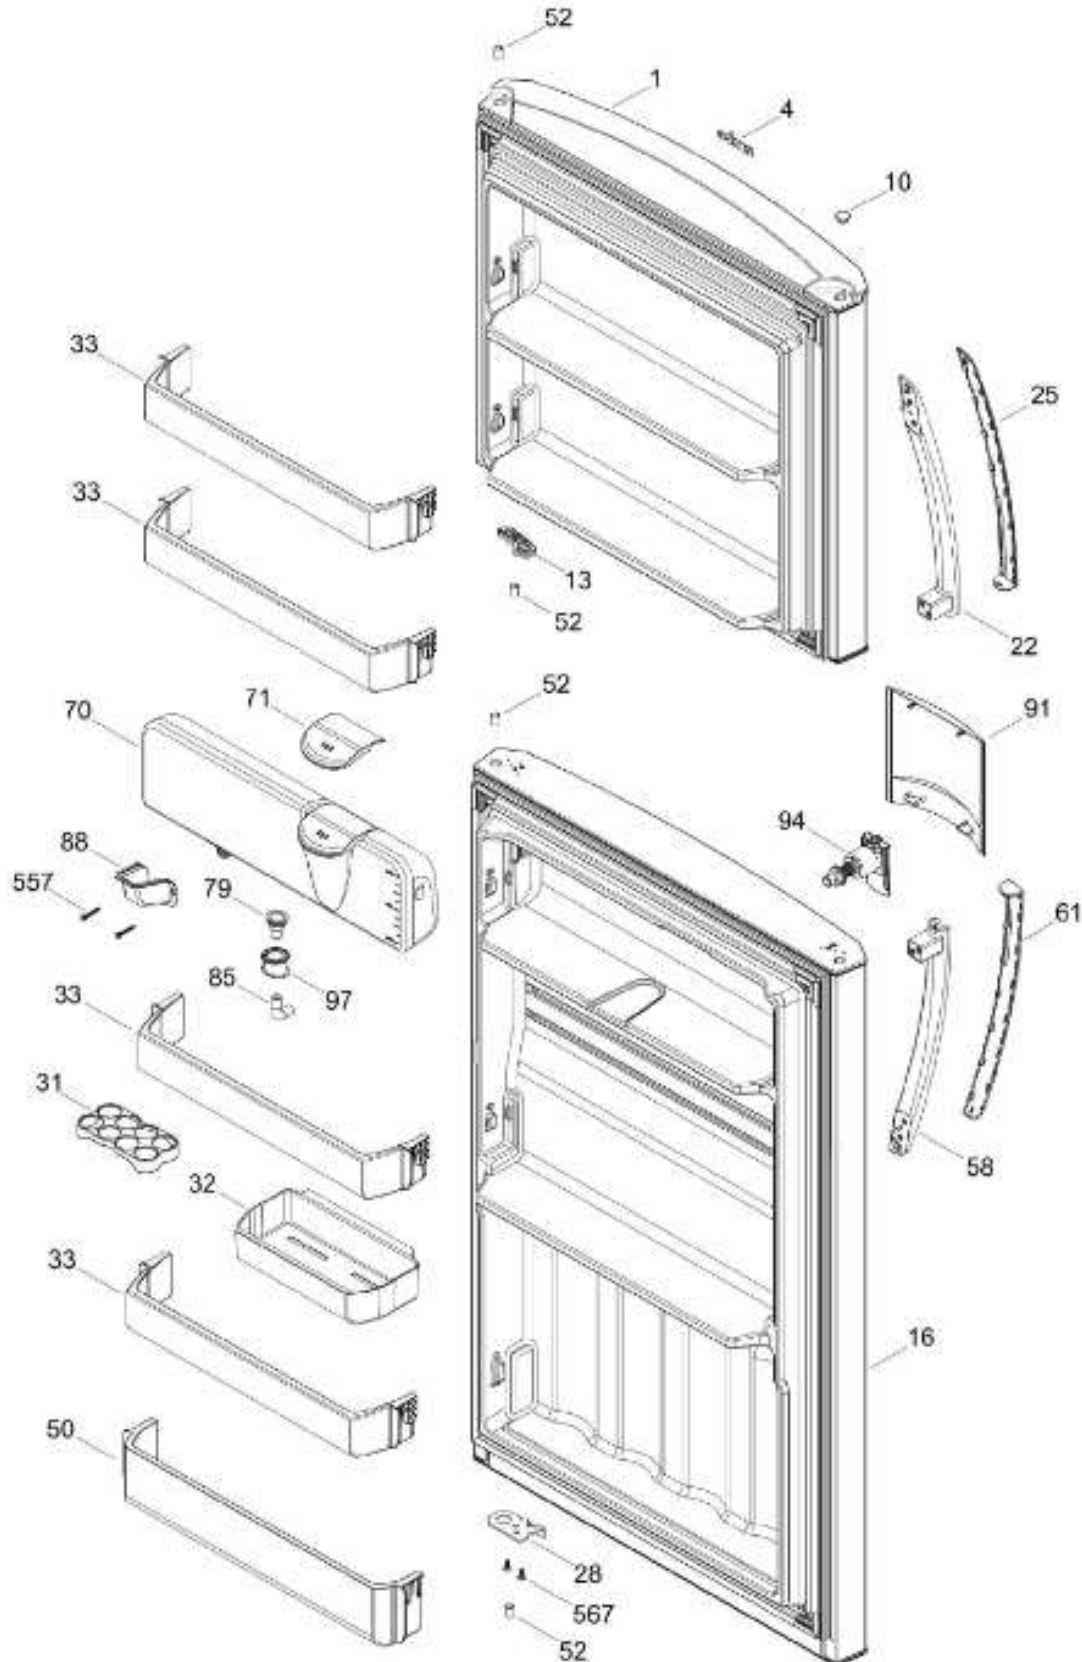

Distribuidor Autorizado

SurteRápido.com

Venta de Refacciones
Electrodomesticas

REFRIGERADOR RME360FJMRBA

PUERTA

RME360FJMRBA