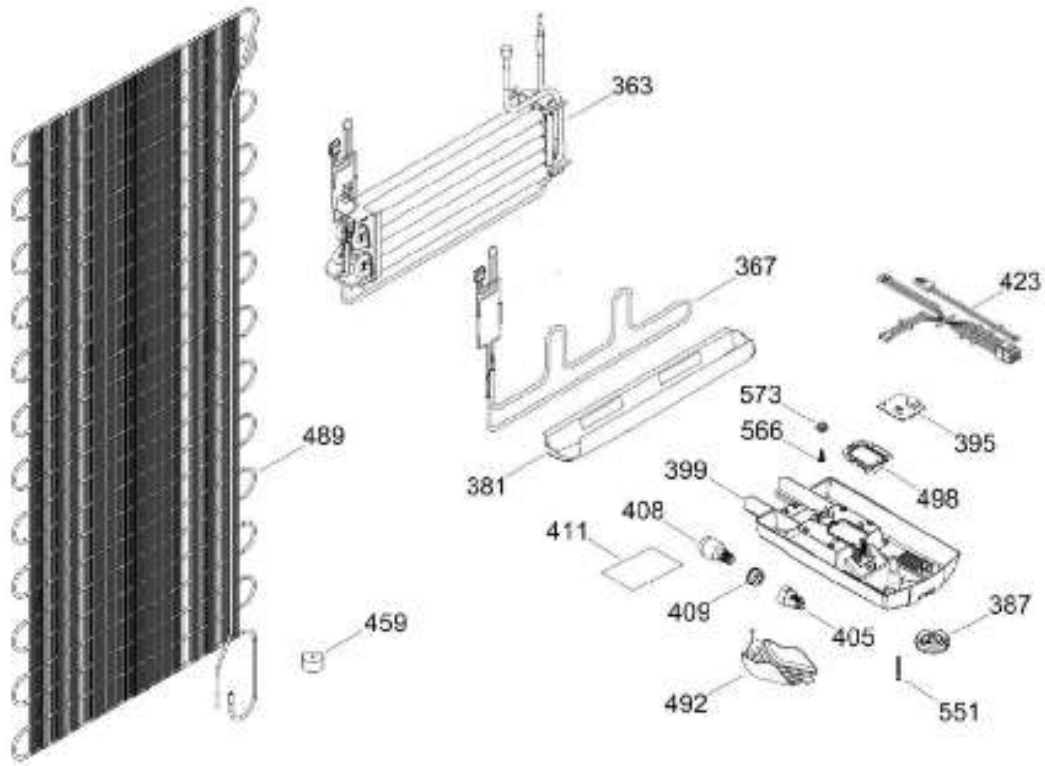

REFRIGERADOR RME360FJMRBA

UNIDAD REFRIGERANTE

RME360FJMRBA

Distribuidor Autorizado

SurteRápido.com

Venta de Refacciones
Electrodomesticas

REFRIGERADOR RME360FJMRBA

Guía	Refacción	Descripción
1	WR01L08051	PUERTA FZ.ESP.BC.X.FULL GRIP.360
4	WR01A02267	PLACA EMBLEMA MABE
10	WR01A01193	TAPON BUJE
13	WR01A01611	TOPE PUERTA FZ DERECHO S 360
16	WR01L11654	PTA.FF.ESP.BCO.Y.FULL.D/AGUA
16	WR01A02406	PTA.FF.ESP.BCO.Y.FULL.D/AGUA
22	WR01L08626	BASE JALADERA FZ.GS.SIRIUS 360
25	WR01L12175	INSERTO JALADERA
28	WR01A01612	TOPE PUERTA FF DERECHO S.360
31	WR01L09326	CHAROLA DE HUEVOS (8)
32	WR01L09703	ANAQUEL1/2. S/SERIG.SIRIUS360
33	WR01L09702	ANAQUEL COMP.S/SERIG. S.360
50	WR01L04683	ANAQUEL BOTELLAS (66)
52	WR01L02462	BUJE BISAGRA
58	WR01L08628	BASE JALADERA FF.GS.SIRIUS 360
61	WR01L12174	INSERTO JALADERA
70	WR01F03369	ENS.TANQ.AGUA.S.360.SERIG.GOTA
71	WR01L04892	ENS. TAPA TANQUE
79	WR01A01086	CONECTOR DEL TANQUE
85	WR01F02049	CODO CONECTOR
88	WR01L04823	CUB CONEXIONES DISPENSADOR
91	WR01L11268	CUBIERTA DESP.S.360 N30
94	WR03F04248	2LVULA/ACTUADOR/AISLAM.GS 261
97	WR01L04862	CUBIERTA ESPUMA DESPACHADOR
167	WR01A01225	TORNILLO NIVELADOR
167	WR01A02469	TORNILLO NIVELADOR
168	WR01A02261	TORNILLO NIVELADOR
168	WR01A02470	TORNILLO NIVELADOR
173	WR01A02262	SOP. BIS. INF. ENS. COMP.
176	WR01L05129	PARRILLA CRISTA LCONGELADOR
179	WR01L05127	PARRILLA CRISTAL ENFRIADOR
182	WR01A01201	BOTON
203	WR01L06182	CAJON LEG.GDE.C/SERIG.
203	WR01L13595	CAJON LEG.GDE.C/SERIG.
215	WR01L08631	CUBIERTA ENS.EVAP.SIRIUS 360