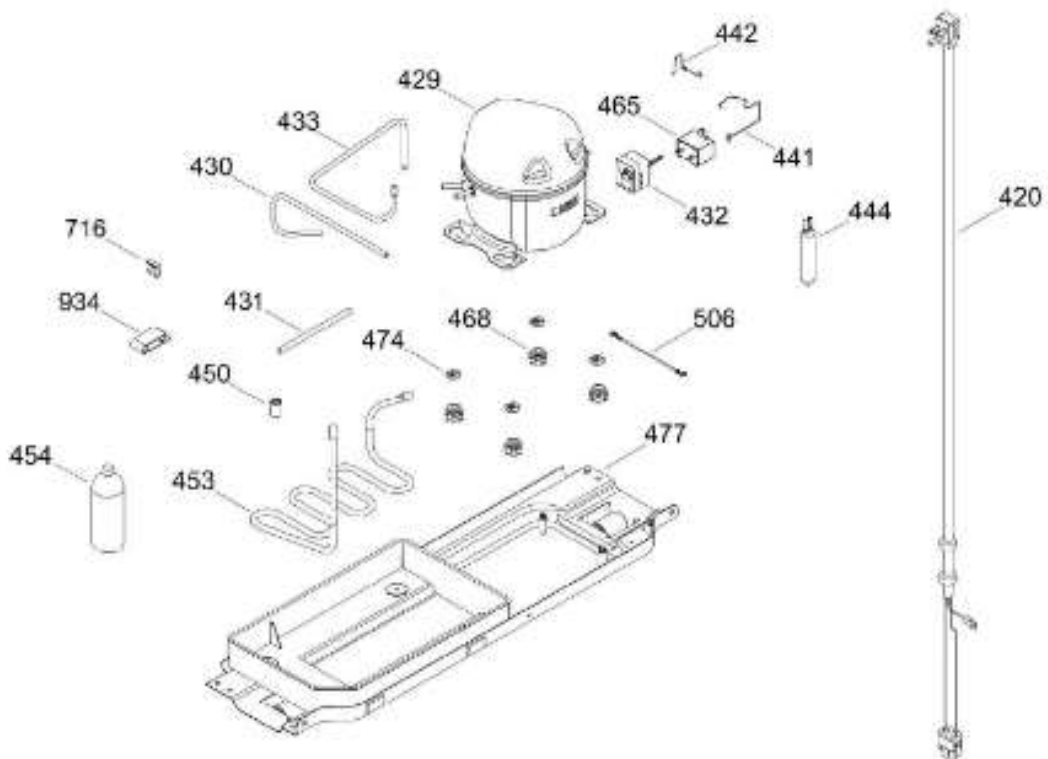

REFRIGERADOR RME360FJMRBA

UNIDAD REFRIGERANTE

RME360FJMRBA

Distribuidor Autorizado

SurteRápido.com

Venta de Refacciones
Electrodomesticas

REFRIGERADOR RME360FJMRBA

Guía	Refacción	Descripción
1	WR01L08051	PUERTA FZ.ESP.BC.X.FULL GRIP.360
4	WR01A02267	PLACA EMBLEMA MABE
10	WR01A01193	TAPON BUJE
13	WR01A01611	TOPE PUERTA FZ DERECHO S 360
16	WR01L11654	PTA.FF.ESP.BCO.Y.FULL.D/AGUA
16	WR01A02406	PTA.FF.ESP.BCO.Y.FULL.D/AGUA
22	WR01L08626	BASE JALADERA FZ.GS.SIRIUS 360
25	WR01L12175	INSERTO JALADERA
28	WR01A01612	TOPE PUERTA FF DERECHO S.360
31	WR01L09326	CHAROLA DE HUEVOS (8)
32	WR01L09703	ANAQUEL1/2. S/SERIG.SIRIUS360
33	WR01L09702	ANAQUEL COMP.S/SERIG. S.360
50	WR01L04683	ANAQUEL BOTELLAS (66)
52	WR01L02462	BUJE BISAGRA
58	WR01L08628	BASE JALADERA FF.GS.SIRIUS 360
61	WR01L12174	INSERTO JALADERA
70	WR01F03369	ENS.TANQ.AGUA.S.360.SERIG.GOTA
71	WR01L04892	ENS. TAPA TANQUE
79	WR01A01086	CONECTOR DEL TANQUE
85	WR01F02049	CODO CONECTOR
88	WR01L04823	CUB CONEXIONES DISPENSADOR
91	WR01L11268	CUBIERTA DESP.S.360 N30
94	WR03F04248	2LVULA/ACTUADOR/AISLAM.GS 261
97	WR01L04862	CUBIERTA ESPUMA DESPACHADOR
167	WR01A01225	TORNILLO NIVELADOR
167	WR01A02469	TORNILLO NIVELADOR
168	WR01A02261	TORNILLO NIVELADOR
168	WR01A02470	TORNILLO NIVELADOR
173	WR01A02262	SOP. BIS. INF. ENS. COMP.
176	WR01L05129	PARRILLA CRISTA LCONGELADOR
179	WR01L05127	PARRILLA CRISTAL ENFRIADOR
182	WR01A01201	BOTON
203	WR01L06182	CAJON LEG.GDE.C/SERIG.
203	WR01L13595	CAJON LEG.GDE.C/SERIG.
215	WR01L08631	CUBIERTA ENS.EVAP.SIRIUS 360