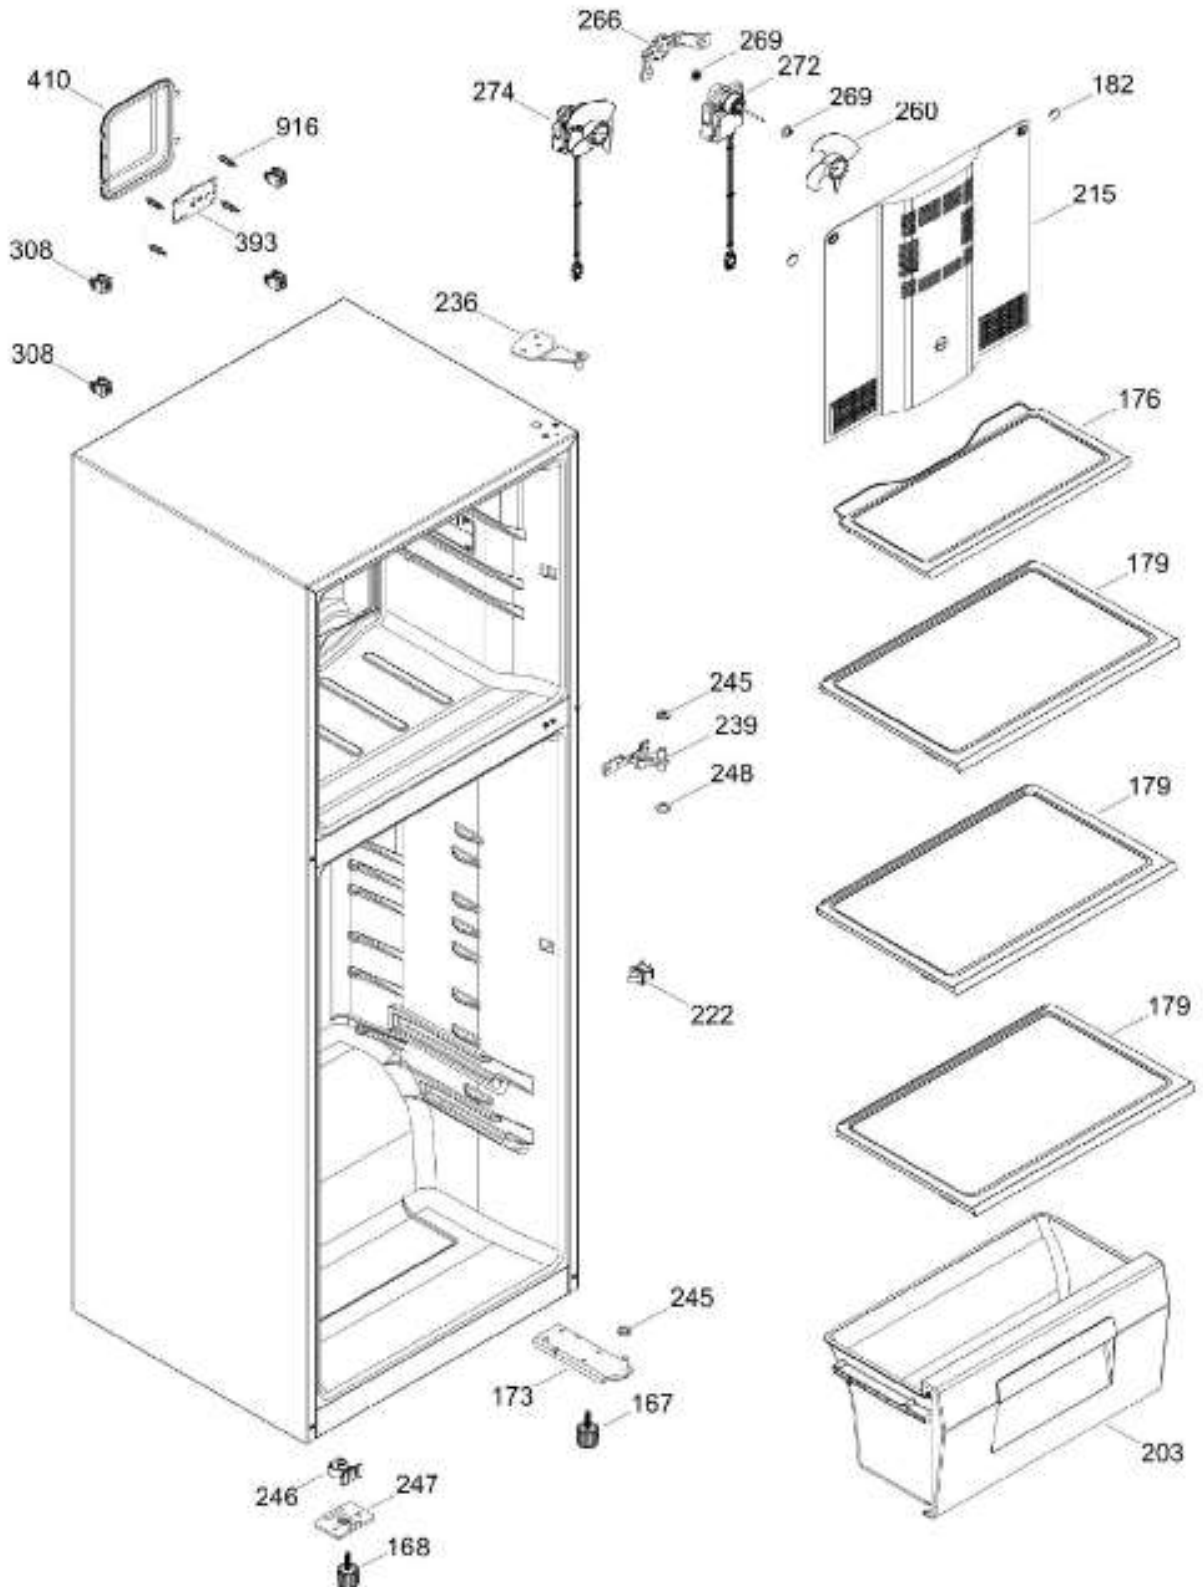

Distribuidor Autorizado

SurteRápido.com

Venta de Refacciones
Electrodomesticas

REFRIGERADOR RME360FJMRBA

GABINETE

RME360FJMRBA