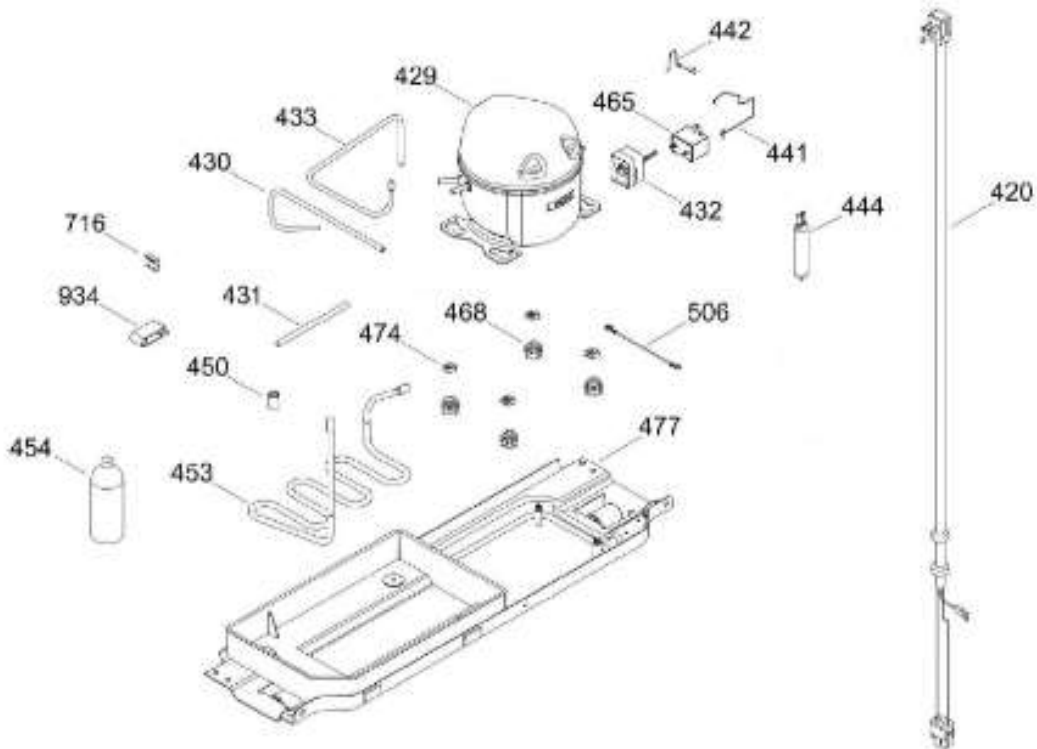

Distribuidor Autorizado

SurteRápido.com

Venta de Refacciones
Electrodomesticas

REFRIGERADOR RME360FJM RSA

UNIDAD REFRIGERANTE

RME360FJM RSA

Distribuidor Autorizado

SurteRápido.com

Venta de Refacciones
Electrodomesticas

REFRIGERADOR RME360FJM RSA

Guía	Refacción	Descripción
1	WR01L11641	ENS. PUERTA ESPUMADA CONG.
4	WR01A02267	PLACA EMBLEMA MABE
10	WR03F04806	TAPÓN BUJE DORIAN GRAY
13	WR01A01611	TOPE PUERTA FZ DERECHO S 360
16	WR01L11652	PTA.FF.ESP.P88.Y.FULL.
16	WR01A02407	PTA.FF.ESP.P88.Y.FULL.
22	WR01L09704	BASE JALADERA FZ.NEGRO
25	WR01L09706	INSERTO JALAD.FZ.GS.LI
28	WR01A01612	TOPE PUERTA FF DERECHO S.360
31	WR01L09326	CHAROLA DE HUEVOS (8)
32	WR01L09703	ANAQUEL1/2. S/SERIG.SIRIUS360
33	WR01L09702	ANAQUEL COMP.S/SERIG. S.360
50	WR01L04683	ANAQUEL BOTELLAS (66)
52	WR01L02462	BUJE BISAGRA
58	WR01L09705	BASE JALADERA FF.NEGRO
61	WR01L09707	INSERTO JALAD.FF.GS.LI
70	WR01F03369	ENS.TANQ.AGUA.S.360.SERIG.GOTA
71	WR01L04892	ENS. TAPA TANQUE
79	WR01A01086	CONECTOR DEL TANQUE
85	WR01F02049	CODO CONECTOR
88	WR01L04823	CUB CONEXIONES DISPENSADOR
91	WR01L11268	CUBIERTA DESP.S.360 N30
94	WR03F04248	2LVULA/ACTUADOR/AISLAM.GS 261
97	WR01L04862	CUBIERTA ESPUMA DESPACHADOR
167	WR01A01225	TORNILLO NIVELADOR
167	WR01A02469	TORNILLO NIVELADOR
168	WR01A02261	TORNILLO NIVELADOR
168	WR01A02470	TORNILLO NIVELADOR
173	WR01A02262	SOP. BIS. INF. ENS. COMP.
176	WR01L05129	PARRILLA CRISTA LCONGELADOR
179	WR01L05127	PARRILLA CRISTAL ENFRIADOR
182	WR01A01201	BOTON
203	WR01L06182	CAJON LEG.GDE.C/SERIG.
203	WR01L13595	CAJON LEG.GDE.C/SERIG.
215	WR01L08631	CUBIERTA ENS.EVAP.SIRIUS 360