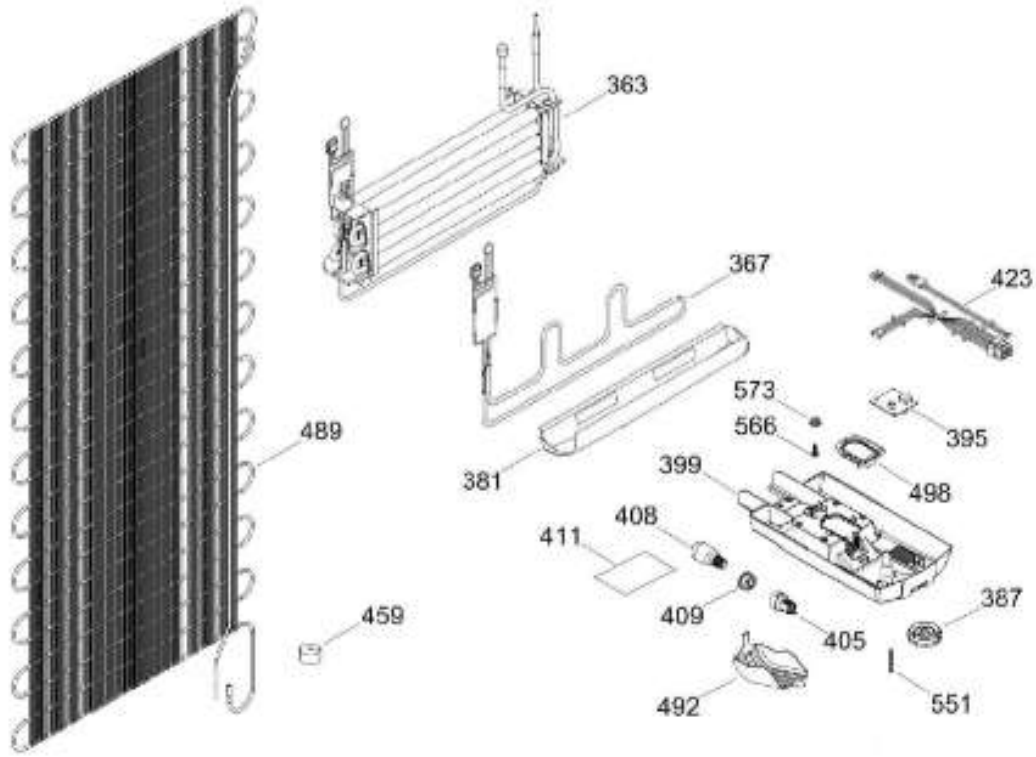

Distribuidor Autorizado

SurteRápido.com

Venta de Refacciones
Electrodomesticas

REFRIGERADOR RME360FJM RSA

UNIDAD REFRIGERANTE

RME360FJM RSA

Distribuidor Autorizado

SurteRápido.com

Venta de Refacciones
Electrodomesticas

REFRIGERADOR RME360FJM RSA

Guía	Refacción	Descripción
1	WR01L11641	ENS. PUERTA ESPUMADA CONG.
4	WR01A02267	PLACA EMBLEMA MABE
10	WR03F04806	TAPÓN BUJE DORIAN GRAY
13	WR01A01611	TOPE PUERTA FZ DERECHO S 360
16	WR01L11652	PTA.FF.ESP.P88.Y.FULL.
16	WR01A02407	PTA.FF.ESP.P88.Y.FULL.
22	WR01L09704	BASE JALADERA FZ.NEGRO
25	WR01L09706	INSERTO JALAD.FZ.GS.LI
28	WR01A01612	TOPE PUERTA FF DERECHO S.360
31	WR01L09326	CHAROLA DE HUEVOS (8)
32	WR01L09703	ANAQUEL1/2. S/SERIG.SIRIUS360
33	WR01L09702	ANAQUEL COMP.S/SERIG. S.360
50	WR01L04683	ANAQUEL BOTELLAS (66)
52	WR01L02462	BUJE BISAGRA
58	WR01L09705	BASE JALADERA FF.NEGRO
61	WR01L09707	INSERTO JALAD.FF.GS.LI
70	WR01F03369	ENS.TANQ.AGUA.S.360.SERIG.GOTA
71	WR01L04892	ENS. TAPA TANQUE
79	WR01A01086	CONECTOR DEL TANQUE
85	WR01F02049	CODO CONECTOR
88	WR01L04823	CUB CONEXIONES DISPENSADOR
91	WR01L11268	CUBIERTA DESP.S.360 N30
94	WR03F04248	2LVULA/ACTUADOR/AISLAM.GS 261
97	WR01L04862	CUBIERTA ESPUMA DESPACHADOR
167	WR01A01225	TORNILLO NIVELADOR
167	WR01A02469	TORNILLO NIVELADOR
168	WR01A02261	TORNILLO NIVELADOR
168	WR01A02470	TORNILLO NIVELADOR
173	WR01A02262	SOP. BIS. INF. ENS. COMP.
176	WR01L05129	PARRILLA CRISTA LCONGELADOR
179	WR01L05127	PARRILLA CRISTAL ENFRIADOR
182	WR01A01201	BOTON
203	WR01L06182	CAJON LEG.GDE.C/SERIG.
203	WR01L13595	CAJON LEG.GDE.C/SERIG.
215	WR01L08631	CUBIERTA ENS.EVAP.SIRIUS 360