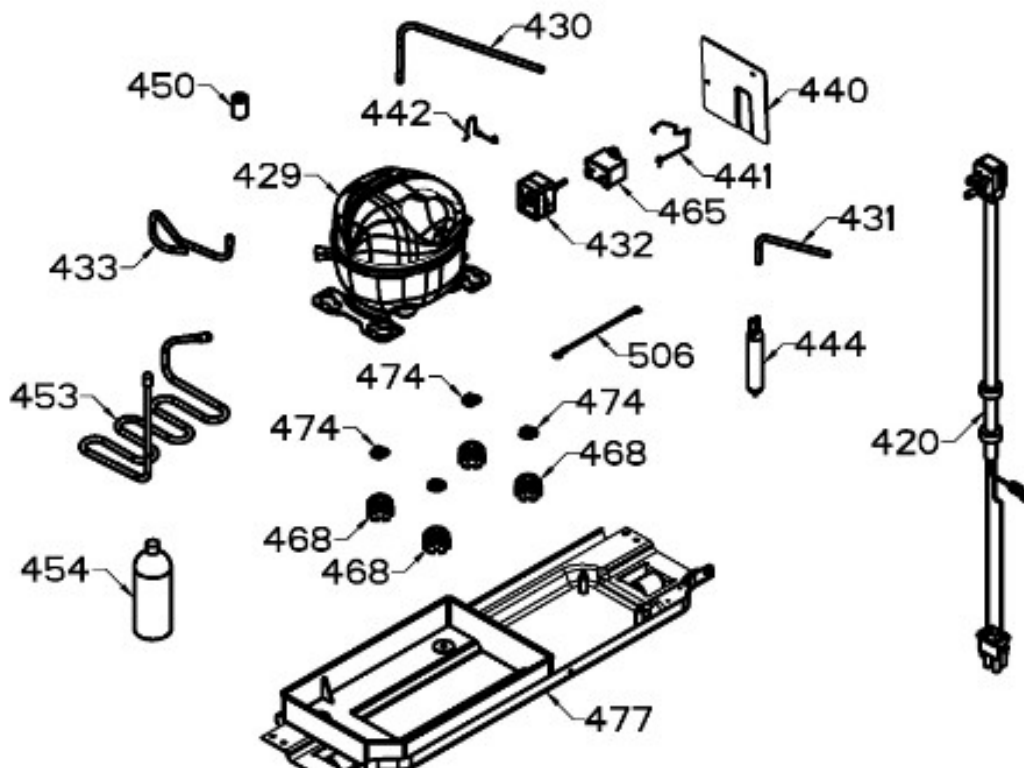

Distribuidor Autorizado

SurteRápido.com

Venta de Refacciones
Electrodomesticas

REFRIGERADOR RME360FXMRBA

Distribuidor Autorizado

SurteRápido.com

Venta de Refacciones
Electrodomesticas

REFRIGERADOR RME360FXMRBA

Guía	Refacción	Descripción
1	WR01L08051	PUERTA FZ.ESP.BC.X.FULL GRIP.360
4	WR01A02267	PLACA EMBLEMA MABE
10	WR01A01193	TAPON BUJE
13	WR01A01611	TOPE PUERTA FZ DERECHO S 360
16	WR01L06181	PUERTA FF.ESP.BC.X.FULL GRIP.360
22	WR01L08626	BASE JALADERA FZ.GS.SIRIUS 360
25	WR01L12175	INSERTO JALADERA
28	WR01A01612	TOPE PUERTA FF DERECHO S.360
31	WR01L09326	CHAROLA DE HUEVOS (8)
32	WR01L09703	ANAQUEL1/2. S/SERIG.SIRIUS360
33	WR01L09702	ANAQUEL COMP.S/SERIG. S.360
50	WR01L04683	ANAQUEL BOTELLAS (66)
52	WR01L02462	BUJE BISAGRA
58	WR01L08628	BASE JALADERA FF.GS.SIRIUS 360
61	WR01L12174	INSERTO JALADERA
167	WR01A01225	TORNILLO NIVELADOR
167	WR01A02469	TORNILLO NIVELADOR
173	WR01A01275	SOP.BIS.INF.ENS.PERNO REMACHADO
176	WR01L05129	PARRILLA CRISTA LCONGELADOR
179	WR01L05127	PARRILLA CRISTAL ENFRIADOR
182	WR01A01201	BOTON
203	WR01L06182	CAJON LEG.GDE.C/SERIG.
203	WR01L13595	CAJON LEG.GDE.C/SERIG.
215	WR01L08631	CUBIERTA ENS.EVAP.SIRIUS 360
215	WR01F05179	CUBIERTA ENS.EVAP.SIRIUS 360
222	WR01F03855	INTERRUPTOR DE LUZ
236	WR01L04925	ENS. BISAGRA
239	WR01L11706	BISAGRA INTERMEDIA ENSAMBLE
245	WR01A01613	ESPACIADOR PUERTA SIRIUS 360
246	WR01A01113	ESPACIADOR PLASTICO
247	WR01A01179	SOPORTE NIVELADOR
248	WR01A01150	RONDANA BISAGRA
260	WR01F00099	ASPA DE VENTILADOR ENS
266	WR01A01091	BRACKET VENTILADOR CONG.
269	WR01A00239	EMPAQUE VENTILADOR