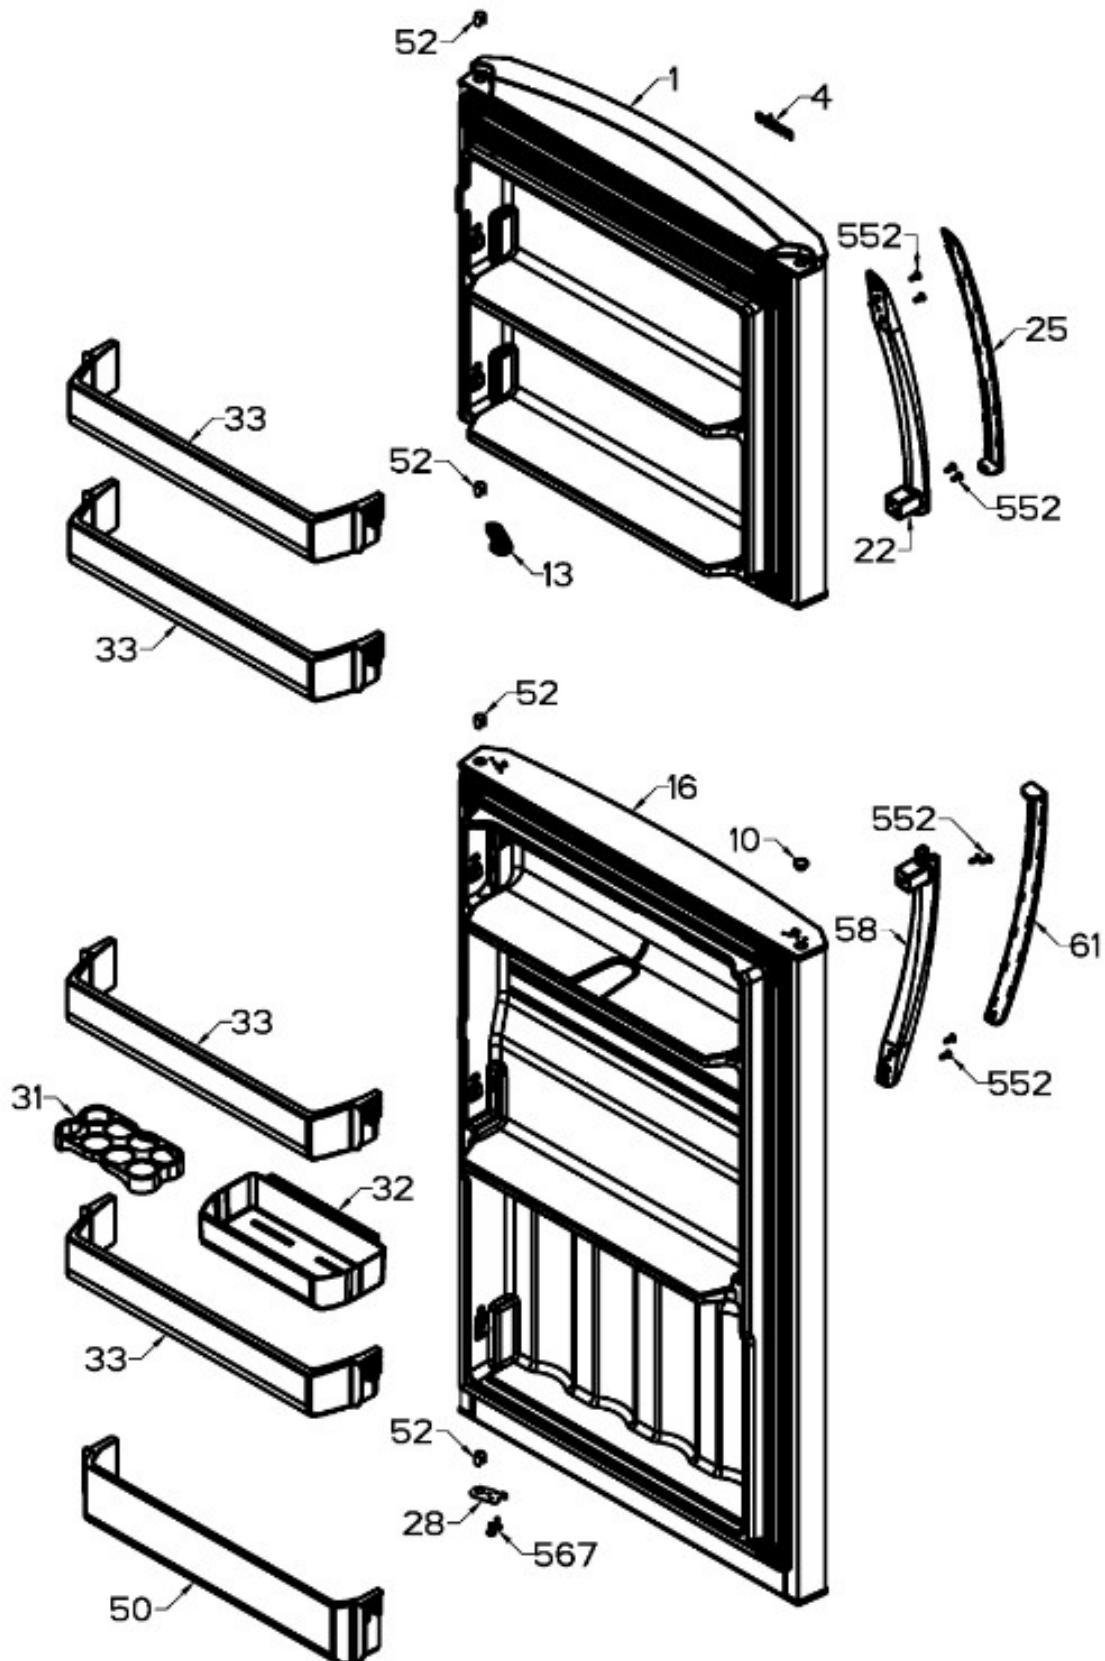

Distribuidor Autorizado

SurteRápido.com

Venta de Refacciones
Electrodomesticas

REFRIGERADOR RME360FXMRBA