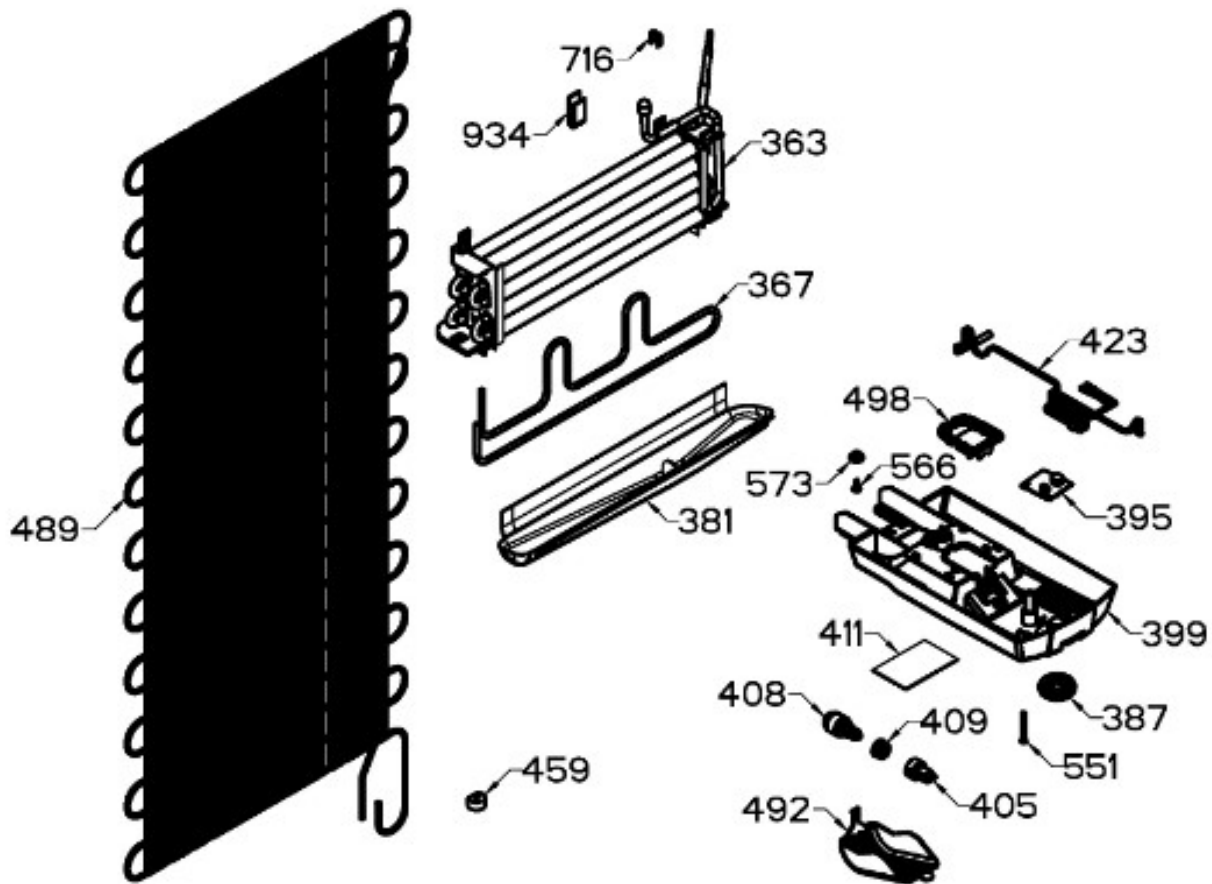

Distribuidor Autorizado

SurteRápido.com

Venta de Refacciones
Electrodomesticas

REFRIGERADOR RME360FXMRBA

Distribuidor Autorizado

SurteRápido.com

Venta de Refacciones
Electrodomesticas

REFRIGERADOR RME360FXMRBA

Guía	Refacción	Descripción
1	WR01L08051	PUERTA FZ.ESP.BC.X.FULL GRIP.360
4	WR01A02267	PLACA EMBLEMA MABE
10	WR01A01193	TAPON BUJE
13	WR01A01611	TOPE PUERTA FZ DERECHO S 360
16	WR01L06181	PUERTA FF.ESP.BC.X.FULL GRIP.360
22	WR01L08626	BASE JALADERA FZ.GS.SIRIUS 360
25	WR01L12175	INSERTO JALADERA
28	WR01A01612	TOPE PUERTA FF DERECHO S.360
31	WR01L09326	CHAROLA DE HUEVOS (8)
32	WR01L09703	ANAQUEL1/2. S/SERIG.SIRIUS360
33	WR01L09702	ANAQUEL COMP.S/SERIG. S.360
50	WR01L04683	ANAQUEL BOTELLAS (66)
52	WR01L02462	BUJE BISAGRA
58	WR01L08628	BASE JALADERA FF.GS.SIRIUS 360
61	WR01L12174	INSERTO JALADERA
167	WR01A01225	TORNILLO NIVELADOR
167	WR01A02469	TORNILLO NIVELADOR
173	WR01A01275	SOP.BIS.INF.ENS.PERNO REMACHADO
176	WR01L05129	PARRILLA CRISTA LCONGELADOR
179	WR01L05127	PARRILLA CRISTAL ENFRIADOR
182	WR01A01201	BOTON
203	WR01L06182	CAJON LEG.GDE.C/SERIG.
203	WR01L13595	CAJON LEG.GDE.C/SERIG.
215	WR01L08631	CUBIERTA ENS.EVAP.SIRIUS 360
215	WR01F05179	CUBIERTA ENS.EVAP.SIRIUS 360
222	WR01F03855	INTERRUPTOR DE LUZ
236	WR01L04925	ENS. BISAGRA
239	WR01L11706	BISAGRA INTERMEDIA ENSAMBLE
245	WR01A01613	ESPACIADOR PUERTA SIRIUS 360
246	WR01A01113	ESPACIADOR PLASTICO
247	WR01A01179	SOPORTE NIVELADOR
248	WR01A01150	RONDANA BISAGRA
260	WR01F00099	ASPA DE VENTILADOR ENS
266	WR01A01091	BRACKET VENTILADOR CONG.
269	WR01A00239	EMPAQUE VENTILADOR