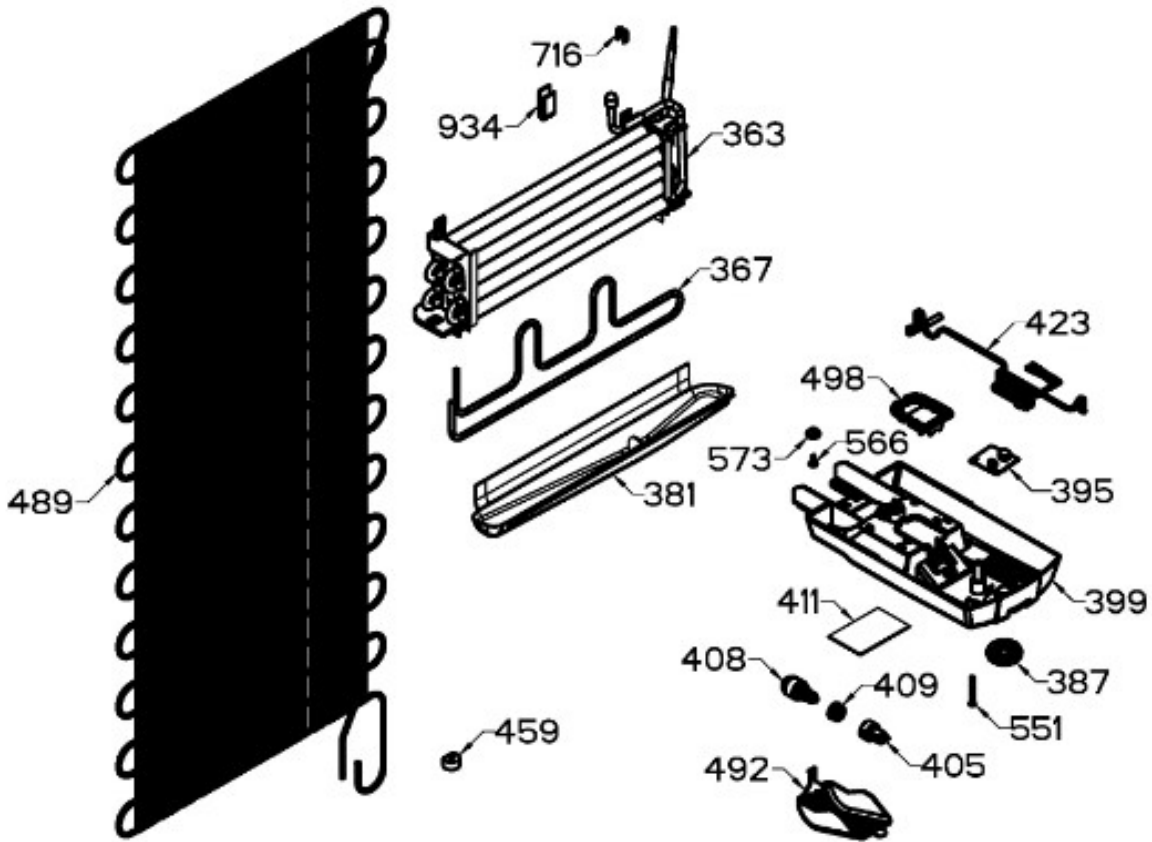

REFRIGERADOR RME360FXMREA

Distribuidor Autorizado

SurteRápido.com

Venta de Refacciones
Electrodomesticas

REFRIGERADOR RME360FXMREA

Guía	Refacción	Descripción
1	WR01L11166	ENS. PUERTA ESPUMADA CONGELADOR
4	WR01A02267	PLACA EMBLEMA MABE
10	WR03F04806	TAPÓN BUJE DORIAN GRAY
13	WR01A01611	TOPE PUERTA FZ DERECHO S 360
16	WR01L11167	ENS. PUERTA ESPUMADA REFRIGERADOR
22	WR01L09704	BASE JALADERA FZ.NEGRO
25	WR01L09706	INSERTO JALAD.FZ.GS.LI
28	WR01A01612	TOPE PUERTA FF DERECHO S.360
31	WR01L09326	CHAROLA DE HUEVOS (8)
32	WR01L09703	ANAQUEL1/2. S/SERIG.SIRIUS360
33	WR01L09702	ANAQUEL COMP.S/SERIG. S.360
50	WR01L04683	ANAQUEL BOTELLAS (66)
52	WR01L02462	BUJE BISAGRA
58	WR01L09705	BASE JALADERA FF.NEGRO
61	WR01L09707	INSERTO JALAD.FF.GS.LI
167	WR01A01225	TORNILLO NIVELADOR
167	WR01A02469	TORNILLO NIVELADOR
173	WR01A01275	SOP.BIS.INF.ENS.PERNO REMACHADO
176	WR01L05129	PARRILLA CRISTA LCONGELADOR
179	WR01L05127	PARRILLA CRISTAL ENFRIADOR
182	WR01A01201	BOTON
203	WR01L06182	CAJON LEG.GDE.C/SERIG.
203	WR01L13595	CAJON LEG.GDE.C/SERIG.
215	WR01L08631	CUBIERTA ENS.EVAP.SIRIUS 360
215	WR01F05179	CUBIERTA ENS.EVAP.SIRIUS 360
222	WR01F03855	INTERRUPTOR DE LUZ
236	WR01L04925	ENS. BISAGRA
239	WR01L11706	BISAGRA INTERMEDIA ENSAMBLE
245	WR01A01613	ESPACIADOR PUERTA SIRIUS 360
246	WR01A01113	ESPACIADOR PLASTICO
247	WR01A01179	SOPORTE NIVELADOR
248	WR01A01150	RONDANA BISAGRA
260	WR01F00099	ASPA DE VENTILADOR ENS
266	WR01A01091	BRACKET VENTILADOR CONG.
269	WR01A00239	EMPAQUE VENTILADOR