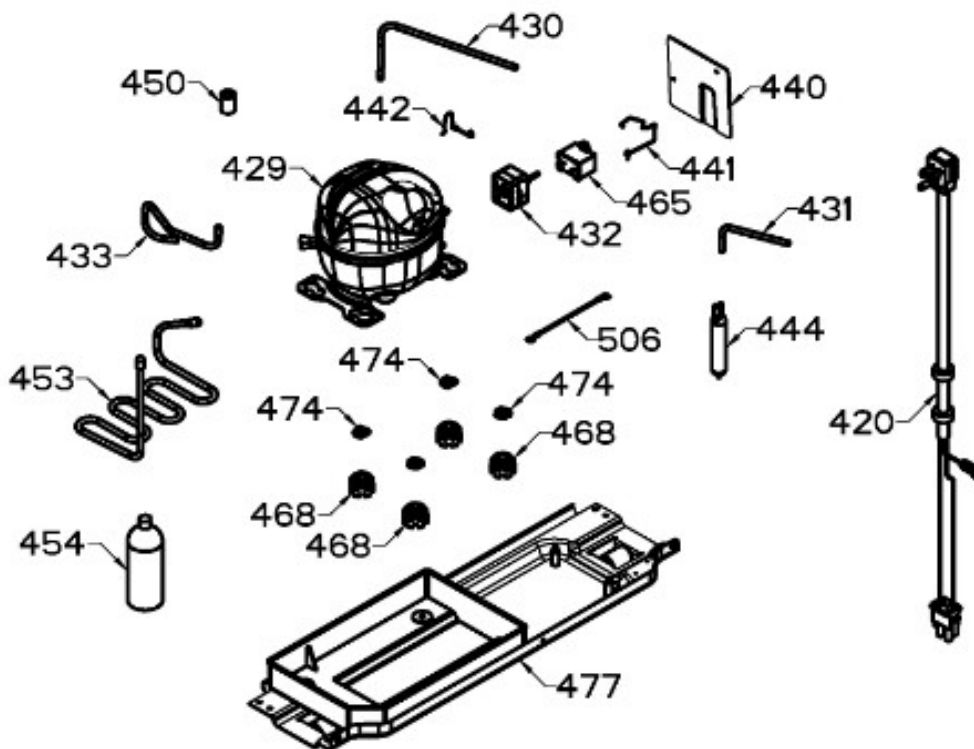

REFRIGERADOR RME360FXMREA

Distribuidor Autorizado

SurteRápido.com

Venta de Refacciones
Electrodomesticas

REFRIGERADOR RME360FXMREA

Guía	Refacción	Descripción
1	WR01L11166	ENS. PUERTA ESPUMADA CONGELADOR
4	WR01A02267	PLACA EMBLEMA MABE
10	WR03F04806	TAPÓN BUJE DORIAN GRAY
13	WR01A01611	TOPE PUERTA FZ DERECHO S 360
16	WR01L11167	ENS. PUERTA ESPUMADA REFRIGERADOR
22	WR01L09704	BASE JALADERA FZ.NEGRO
25	WR01L09706	INSERTO JALAD.FZ.GS.LI
28	WR01A01612	TOPE PUERTA FF DERECHO S.360
31	WR01L09326	CHAROLA DE HUEVOS (8)
32	WR01L09703	ANAQUEL1/2. S/SERIG.SIRIUS360
33	WR01L09702	ANAQUEL COMP.S/SERIG. S.360
50	WR01L04683	ANAQUEL BOTELLAS (66)
52	WR01L02462	BUJE BISAGRA
58	WR01L09705	BASE JALADERA FF.NEGRO
61	WR01L09707	INSERTO JALAD.FF.GS.LI
167	WR01A01225	TORNILLO NIVELADOR
167	WR01A02469	TORNILLO NIVELADOR
173	WR01A01275	SOP.BIS.INF.ENS.PERNO REMACHADO
176	WR01L05129	PARRILLA CRISTA LCONGELADOR
179	WR01L05127	PARRILLA CRISTAL ENFRIADOR
182	WR01A01201	BOTON
203	WR01L06182	CAJON LEG.GDE.C/SERIG.
203	WR01L13595	CAJON LEG.GDE.C/SERIG.
215	WR01L08631	CUBIERTA ENS.EVAP.SIRIUS 360
215	WR01F05179	CUBIERTA ENS.EVAP.SIRIUS 360
222	WR01F03855	INTERRUPTOR DE LUZ
236	WR01L04925	ENS. BISAGRA
239	WR01L11706	BISAGRA INTERMEDIA ENSAMBLE
245	WR01A01613	ESPACIADOR PUERTA SIRIUS 360
246	WR01A01113	ESPACIADOR PLASTICO
247	WR01A01179	SOPORTE NIVELADOR
248	WR01A01150	RONDANA BISAGRA
260	WR01F00099	ASPA DE VENTILADOR ENS
266	WR01A01091	BRACKET VENTILADOR CONG.
269	WR01A00239	EMPAQUE VENTILADOR