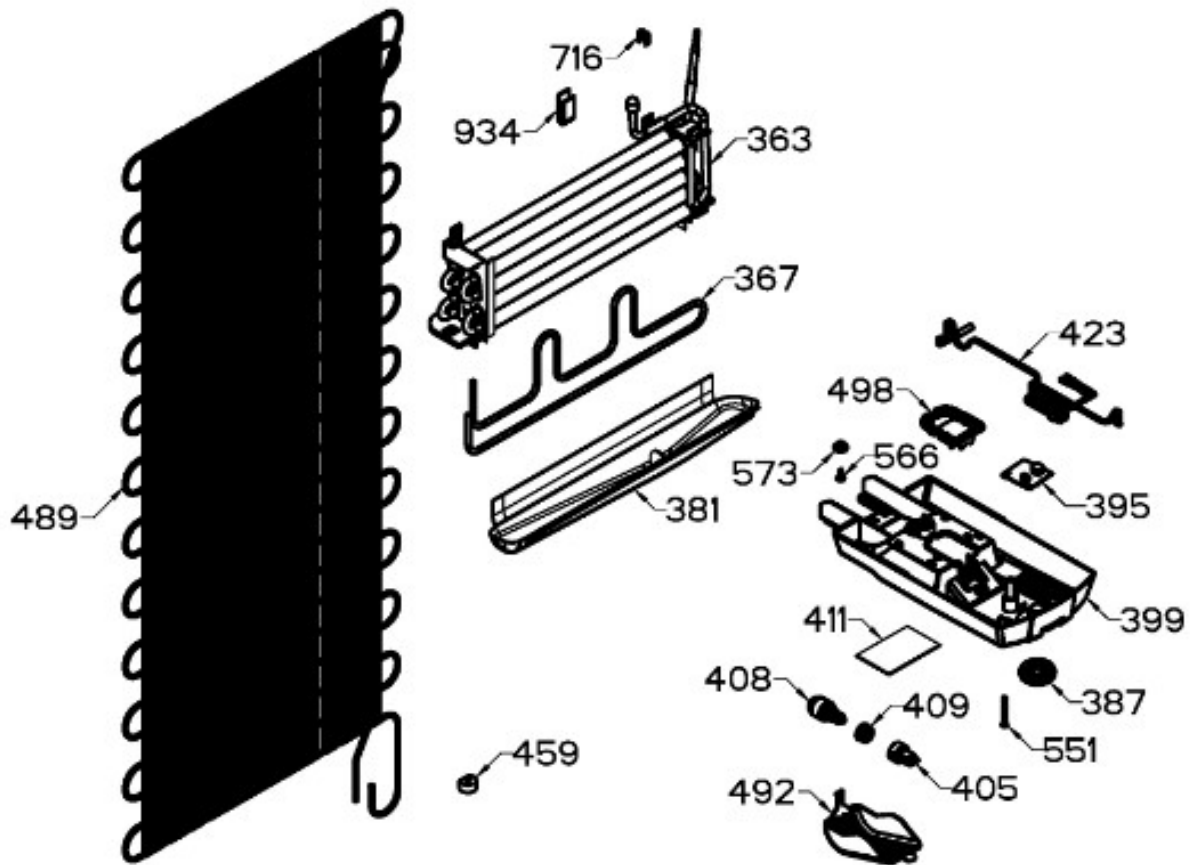

Distribuidor Autorizado

SurteRápido.com

Venta de Refacciones
Electrodomesticas

REFRIGERADOR RME360FXMRS

Distribuidor Autorizado

SurteRápido.com

Venta de Refacciones
Electrodomesticas

REFRIGERADOR RME360FXMRSA

Guía	Refacción	Descripción
1	WR01L11643	ENS. PUERTA ESPUMADA CONGELADOR
4	WR01A02267	PLACA EMBLEMA MABE
10	WR03F04806	TAPÓN BUJE DORIAN GRAY
13	WR01A01611	TOPE PUERTA FZ DERECHO S 360
16	WR01L11651	ENS. PUERTA ESPUMADA REFRIGERADOR
22	WR01L09704	BASE JALADERA FZ.NEGRO
25	WR01L09706	INSERTO JALAD.FZ.GS.LI
28	WR01A01612	TOPE PUERTA FF DERECHO S.360
31	WR01L09326	CHAROLA DE HUEVOS (8)
32	WR01L09703	ANAQUEL1/2. S/SERIG.SIRIUS360
33	WR01L09702	ANAQUEL COMP.S/SERIG. S.360
50	WR01L04683	ANAQUEL BOTELLAS (66)
52	WR01L02462	BUJE BISAGRA
58	WR01L09705	BASE JALADERA FF.NEGRO
61	WR01L09707	INSERTO JALAD.FF.GS.LI
167	WR01A01225	TORNILLO NIVELADOR
167	WR01A02469	TORNILLO NIVELADOR
173	WR01A01275	SOP.BIS.INF.ENS.PERNO REMACHADO
176	WR01L05129	PARRILLA CRISTA LCONGELADOR
179	WR01L05127	PARRILLA CRISTAL ENFRIADOR
182	WR01A01201	BOTON
203	WR01L06182	CAJON LEG.GDE.C/SERIG.
203	WR01L13595	CAJON LEG.GDE.C/SERIG.
215	WR01L08631	CUBIERTA ENS.EVAP.SIRIUS 360
215	WR01F05179	CUBIERTA ENS.EVAP.SIRIUS 360
222	WR01F03855	INTERRUPTOR DE LUZ
236	WR01L04925	ENS. BISAGRA
239	WR01L11706	BISAGRA INTERMEDIA ENSAMBLE
245	WR01A01613	ESPACIADOR PUERTA SIRIUS 360
246	WR01A01113	ESPACIADOR PLASTICO
247	WR01A01179	SOPORTE NIVELADOR
248	WR01A01150	RONDANA BISAGRA
260	WR01F00099	ASPA DE VENTILADOR ENS
266	WR01A01091	BRACKET VENTILADOR CONG.
269	WR01A00239	EMPAQUE VENTILADOR