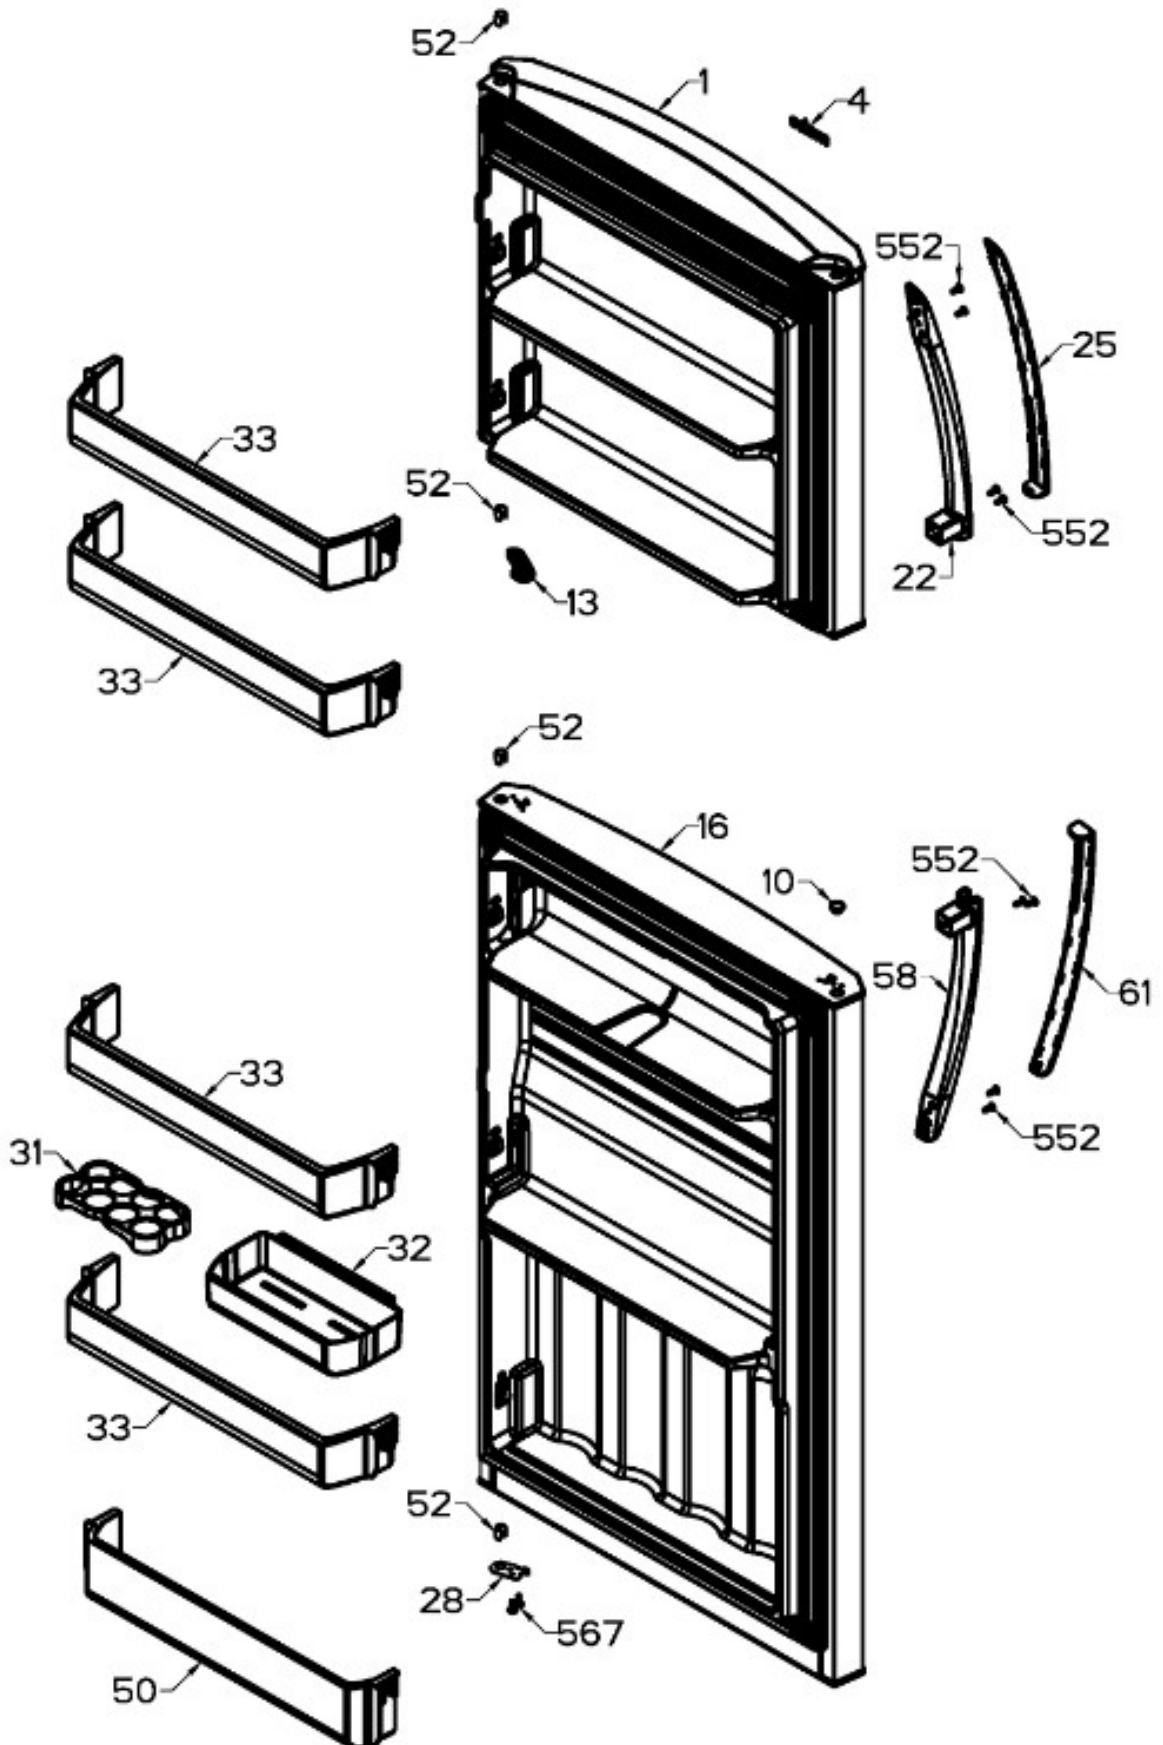

Distribuidor Autorizado

SurteRápido.com

Venta de Refacciones
Electrodomesticas

REFRIGERADOR RME360FXMRS