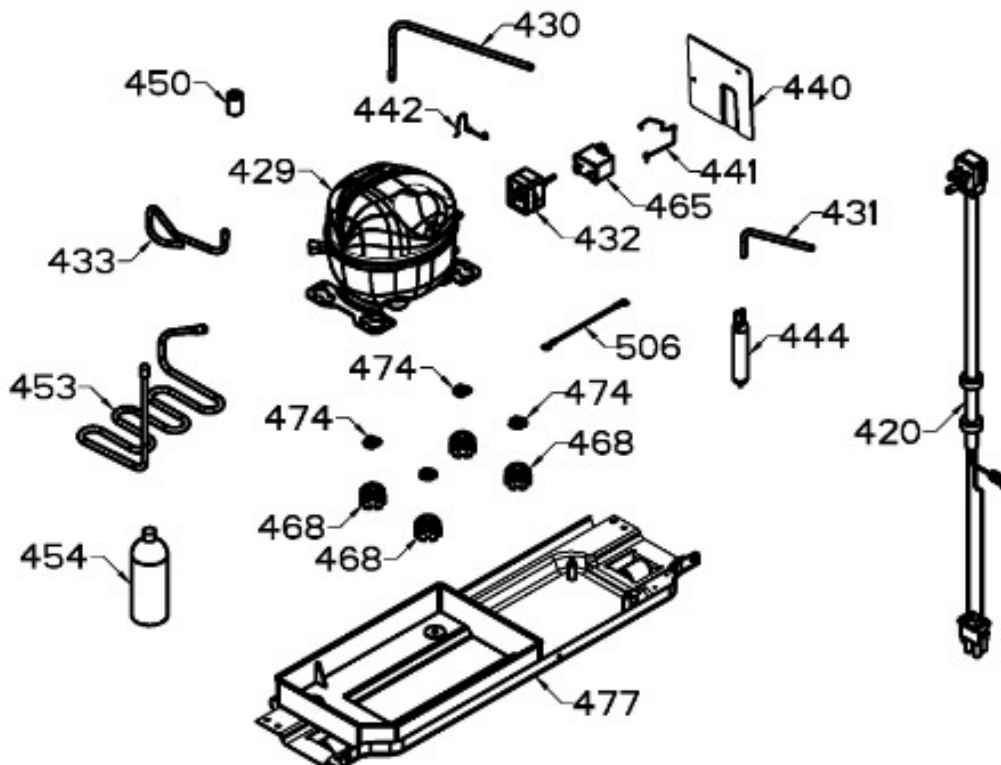

Distribuidor Autorizado

SurteRápido.com

Venta de Refacciones
Electrodomesticas

REFRIGERADOR RME360FXMRS

Distribuidor Autorizado

SurteRápido.com

Venta de Refacciones
Electrodomesticas

REFRIGERADOR RME360FXMRSA

Guía	Refacción	Descripción
1	WR01L11643	ENS. PUERTA ESPUMADA CONGELADOR
4	WR01A02267	PLACA EMBLEMA MABE
10	WR03F04806	TAPÓN BUJE DORIAN GRAY
13	WR01A01611	TOPE PUERTA FZ DERECHO S 360
16	WR01L11651	ENS. PUERTA ESPUMADA REFRIGERADOR
22	WR01L09704	BASE JALADERA FZ.NEGRO
25	WR01L09706	INSERTO JALAD.FZ.GS.LI
28	WR01A01612	TOPE PUERTA FF DERECHO S.360
31	WR01L09326	CHAROLA DE HUEVOS (8)
32	WR01L09703	ANAQUEL1/2. S/SERIG.SIRIUS360
33	WR01L09702	ANAQUEL COMP.S/SERIG. S.360
50	WR01L04683	ANAQUEL BOTELLAS (66)
52	WR01L02462	BUJE BISAGRA
58	WR01L09705	BASE JALADERA FF.NEGRO
61	WR01L09707	INSERTO JALAD.FF.GS.LI
167	WR01A01225	TORNILLO NIVELADOR
167	WR01A02469	TORNILLO NIVELADOR
173	WR01A01275	SOP.BIS.INF.ENS.PERNO REMACHADO
176	WR01L05129	PARRILLA CRISTA LCONGELADOR
179	WR01L05127	PARRILLA CRISTAL ENFRIADOR
182	WR01A01201	BOTON
203	WR01L06182	CAJON LEG.GDE.C/SERIG.
203	WR01L13595	CAJON LEG.GDE.C/SERIG.
215	WR01L08631	CUBIERTA ENS.EVAP.SIRIUS 360
215	WR01F05179	CUBIERTA ENS.EVAP.SIRIUS 360
222	WR01F03855	INTERRUPTOR DE LUZ
236	WR01L04925	ENS. BISAGRA
239	WR01L11706	BISAGRA INTERMEDIA ENSAMBLE
245	WR01A01613	ESPACIADOR PUERTA SIRIUS 360
246	WR01A01113	ESPACIADOR PLASTICO
247	WR01A01179	SOPORTE NIVELADOR
248	WR01A01150	RONDANA BISAGRA
260	WR01F00099	ASPA DE VENTILADOR ENS
266	WR01A01091	BRACKET VENTILADOR CONG.
269	WR01A00239	EMPAQUE VENTILADOR