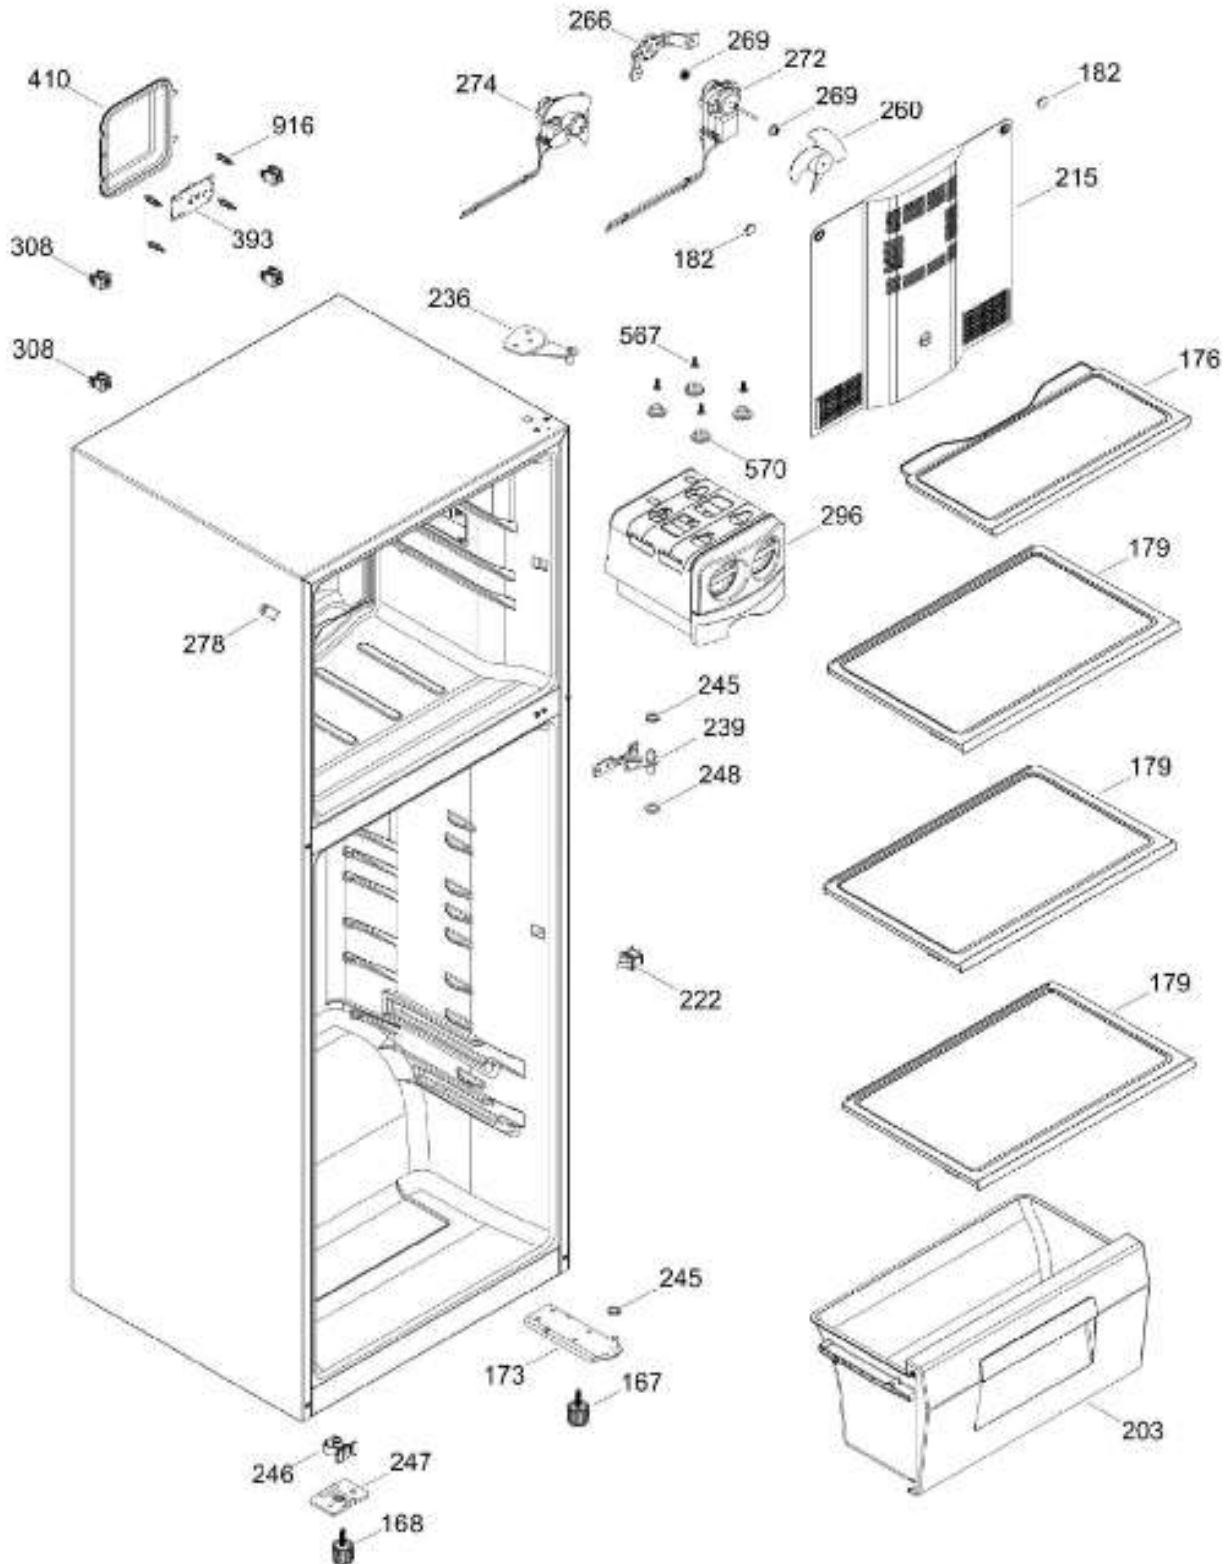

Distribuidor Autorizado

SurteRápido.com

Venta de Refacciones
Electrodomesticas

REFRIGERADOR RME360FYMREA

GABINETE

RME360FYMREA