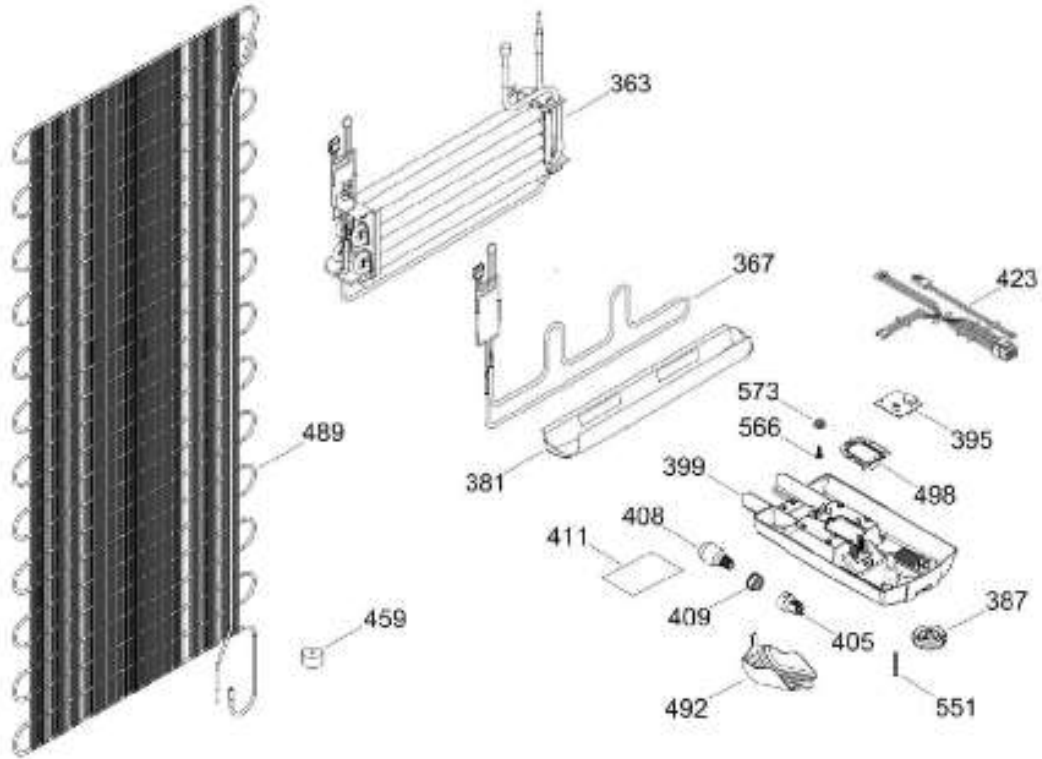

UNIDAD REFRIGERANTE

RME360FYMREA

Distribuidor Autorizado

SurteRápido.com

Venta de Refacciones
Electrodomesticas

REFRIGERADOR RME360FYMREA

Guía	Refacción	Descripción
1	WR01L11168	ENS. PUERTA ESPUMADA CONGELADOR
4	WR01A02267	PLACA EMBLEMA MABE
10	WR03F04806	TAPÓN BUJE DORIAN GRAY
13	WR01A01611	TOPE PUERTA FZ DERECHO S 360
16	WR01L11169	ENS. PUERTA ESPUMADA REFRIGERADOR
16	WR01A02403	ENS. PUERTA ESPUMADA REFRIGERADOR
22	WR01L09704	BASE JALADERA FZ.NEGRO
25	WR01L09706	INSERTO JALAD.FZ.GS.LI
28	WR01A01612	TOPE PUERTA FF DERECHO S.360
31	WR01L09326	CHAROLA DE HUEVOS (8)
32	WR01L09703	ANAQUEL1/2. S/SERIG.SIRIUS360
33	WR01L09702	ANAQUEL COMP.S/SERIG. S.360
50	WR01L04683	ANAQUEL BOTELLAS (66)
52	WR01L02462	BUJE BISAGRA
58	WR01L09705	BASE JALADERA FF.NEGRO
61	WR01L09707	INSERTO JALAD.FF.GS.LI
70	WR01F03369	ENS.TANQ.AGUA.S.360.SERIG.GOTA
71	WR01L04892	ENS. TAPA TANQUE
79	WR01A01086	CONECTOR DEL TANQUE
85	WR01F02049	CODO CONECTOR
88	WR01L04823	CUB CONEXIONES DISPENSADOR
91	WR01L11268	CUBIERTA DESP.S.360 N30
94	WR03F04248	2LVULA/ACTUADOR/AISLAM.GS 261
97	WR01L04862	CUBIERTA ESPUMA DESPACHADOR
167	WR01A01225	TORNILLO NIVELADOR
167	WR01A02469	TORNILLO NIVELADOR
168	WR01A02261	TORNILLO NIVELADOR
168	WR01A02470	TORNILLO NIVELADOR
173	WR01A02262	SOP. BIS. INF. ENS. COMP.
176	WR01L05129	PARRILLA CRISTA LCONGELADOR
178	WR01F02252	MARCO SOPORTE CAJON CARNES
179	WR01L05127	PARRILLA CRISTAL ENFRIADOR
182	WR01A01201	BOTON
194	WR01L04771	CAJON CARNES
203	WR01L06182	CAJON LEG.GDE.C/SERIG.