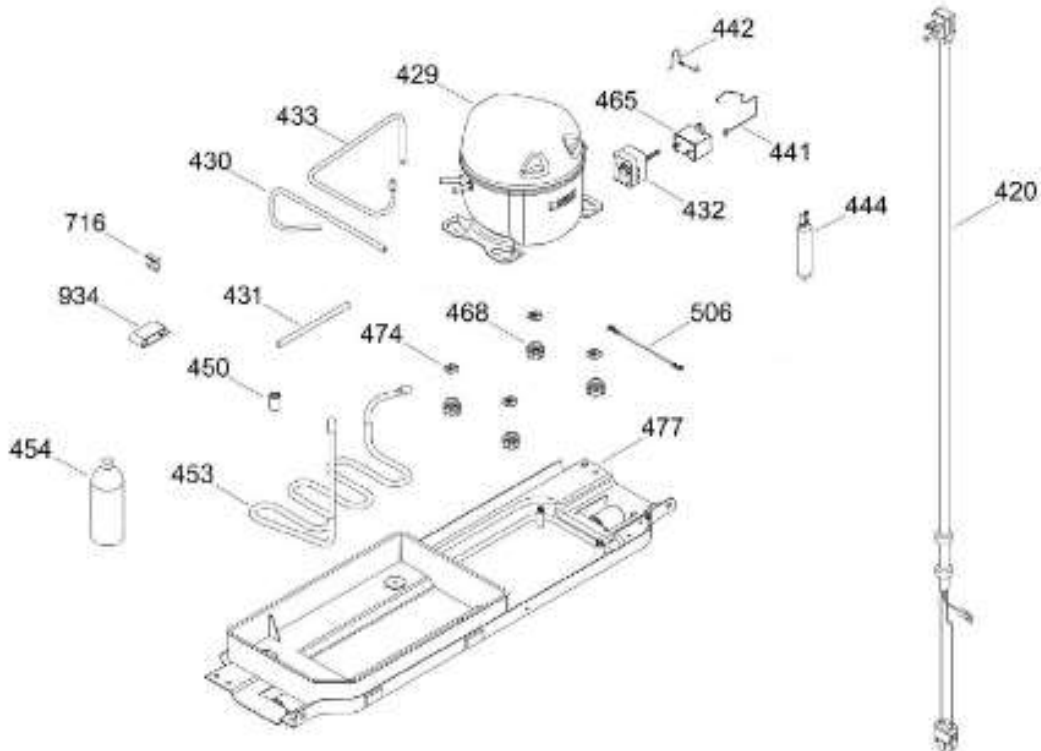

UNIDAD REFRIGERANTE

RME360FYMREA

Distribuidor Autorizado

SurteRápido.com

Venta de Refacciones
Electrodomesticas

REFRIGERADOR RME360FYMREA

Guía	Refacción	Descripción
1	WR01L11168	ENS. PUERTA ESPUMADA CONGELADOR
4	WR01A02267	PLACA EMBLEMA MABE
10	WR03F04806	TAPÓN BUJE DORIAN GRAY
13	WR01A01611	TOPE PUERTA FZ DERECHO S 360
16	WR01L11169	ENS. PUERTA ESPUMADA REFRIGERADOR
16	WR01A02403	ENS. PUERTA ESPUMADA REFRIGERADOR
22	WR01L09704	BASE JALADERA FZ.NEGRO
25	WR01L09706	INSERTO JALAD.FZ.GS.LI
28	WR01A01612	TOPE PUERTA FF DERECHO S.360
31	WR01L09326	CHAROLA DE HUEVOS (8)
32	WR01L09703	ANAQUEL1/2. S/SERIG.SIRIUS360
33	WR01L09702	ANAQUEL COMP.S/SERIG. S.360
50	WR01L04683	ANAQUEL BOTELLAS (66)
52	WR01L02462	BUJE BISAGRA
58	WR01L09705	BASE JALADERA FF.NEGRO
61	WR01L09707	INSERTO JALAD.FF.GS.LI
70	WR01F03369	ENS.TANQ.AGUA.S.360.SERIG.GOTA
71	WR01L04892	ENS. TAPA TANQUE
79	WR01A01086	CONECTOR DEL TANQUE
85	WR01F02049	CODO CONECTOR
88	WR01L04823	CUB CONEXIONES DISPENSADOR
91	WR01L11268	CUBIERTA DESP.S.360 N30
94	WR03F04248	2LVULA/ACTUADOR/AISLAM.GS 261
97	WR01L04862	CUBIERTA ESPUMA DESPACHADOR
167	WR01A01225	TORNILLO NIVELADOR
167	WR01A02469	TORNILLO NIVELADOR
168	WR01A02261	TORNILLO NIVELADOR
168	WR01A02470	TORNILLO NIVELADOR
173	WR01A02262	SOP. BIS. INF. ENS. COMP.
176	WR01L05129	PARRILLA CRISTA LCONGELADOR
178	WR01F02252	MARCO SOPORTE CAJON CARNES
179	WR01L05127	PARRILLA CRISTAL ENFRIADOR
182	WR01A01201	BOTON
194	WR01L04771	CAJON CARNES
203	WR01L06182	CAJON LEG.GDE.C/SERIG.