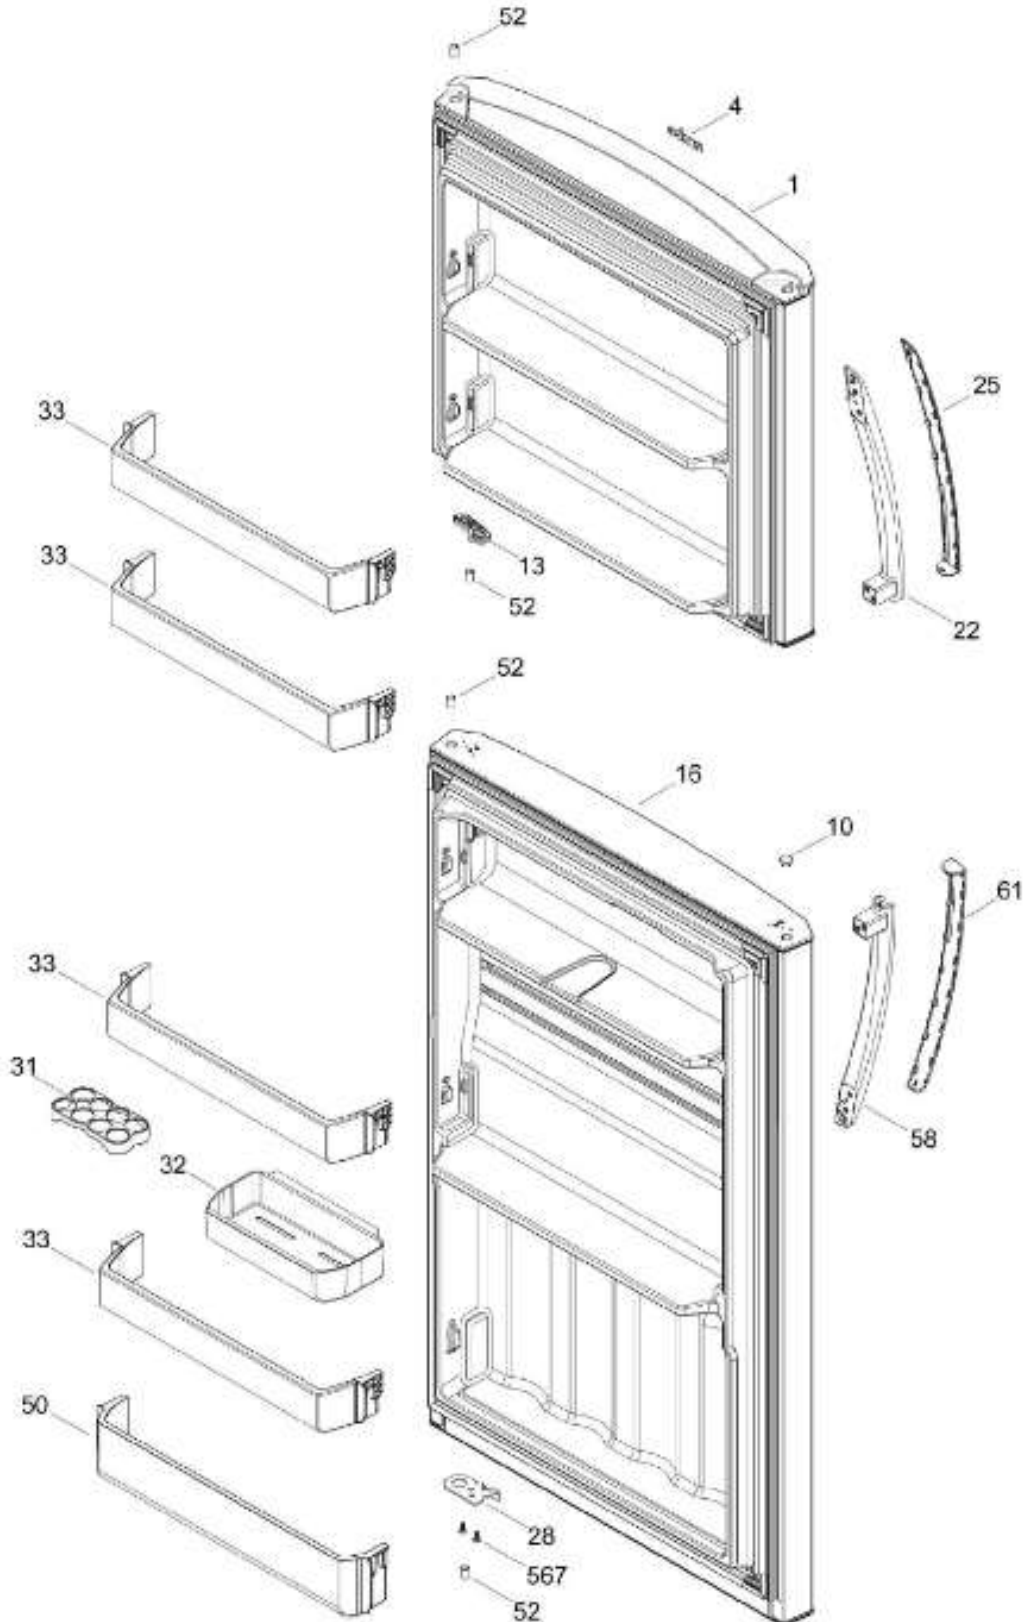

Distribuidor Autorizado

SurteRápido.com

Venta de Refacciones
Electrodomesticas

REFRIGERADOR RME360FYMREA

PUERTA

RME360FYMREA