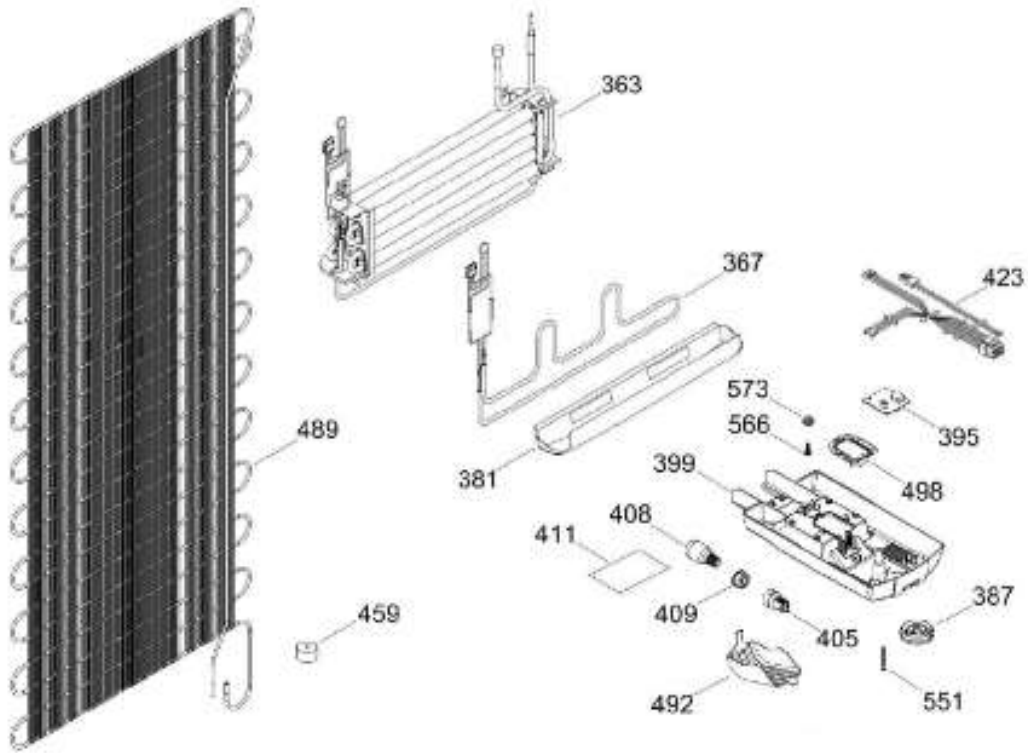

UNIDAD REFRIGERANTE

RME360FYMRSA

Distribuidor Autorizado

SurteRápido.com

Venta de Refacciones
Electrodomesticas

REFRIGERADOR RME360FYM RSA

Guía	Refacción	Descripción
1	WR01L11641	ENS. PUERTA ESPUMADA CONG.
4	WR01A02267	PLACA EMBLEMA MABE
10	WR03F04806	TAPÓN BUJE DORIAN GRAY
13	WR01A01611	TOPE PUERTA FZ DERECHO S 360
16	WR01L11652	PTA.FF.ESP.P88.Y.FULL.
16	WR01A02407	PTA.FF.ESP.P88.Y.FULL.
22	WR01L09704	BASE JALADERA FZ.NEGRO
25	WR01L09706	INSERTO JALAD.FZ.GS.LI
28	WR01A01612	TOPE PUERTA FF DERECHO S.360
31	WR01L09326	CHAROLA DE HUEVOS (8)
32	WR01L09703	ANAQUEL1/2. S/SERIG.SIRIUS360
33	WR01L09702	ANAQUEL COMP.S/SERIG. S.360
50	WR01L04683	ANAQUEL BOTELLAS (66)
52	WR01L02462	BUJE BISAGRA
58	WR01L09705	BASE JALADERA FF.NEGRO
61	WR01L09707	INSERTO JALAD.FF.GS.LI
70	WR01F03369	ENS.TANQ.AGUA.S.360.SERIG.GOTA
71	WR01L04892	ENS. TAPA TANQUE
79	WR01A01086	CONECTOR DEL TANQUE
85	WR01F02049	CODO CONECTOR
88	WR01L04823	CUB CONEXIONES DISPENSADOR
91	WR01L11268	CUBIERTA DESP.S.360 N30
94	WR03F04248	2LVULA/ACTUADOR/AISLAM.GS 261
97	WR01L04862	CUBIERTA ESPUMA DESPACHADOR
167	WR01A01225	TORNILLO NIVELADOR
167	WR01A02469	TORNILLO NIVELADOR
168	WR01A02261	TORNILLO NIVELADOR
168	WR01A02470	TORNILLO NIVELADOR
173	WR01A02262	SOP. BIS. INF. ENS. COMP.
176	WR01L05129	PARRILLA CRISTA LCONGELADOR
178	WR01F02252	MARCO SOPORTE CAJON CARNES
179	WR01L05127	PARRILLA CRISTAL ENFRIADOR
182	WR01A01201	BOTON
194	WR01L04771	CAJON CARNES
203	WR01L06182	CAJON LEG.GDE.C/SERIG.