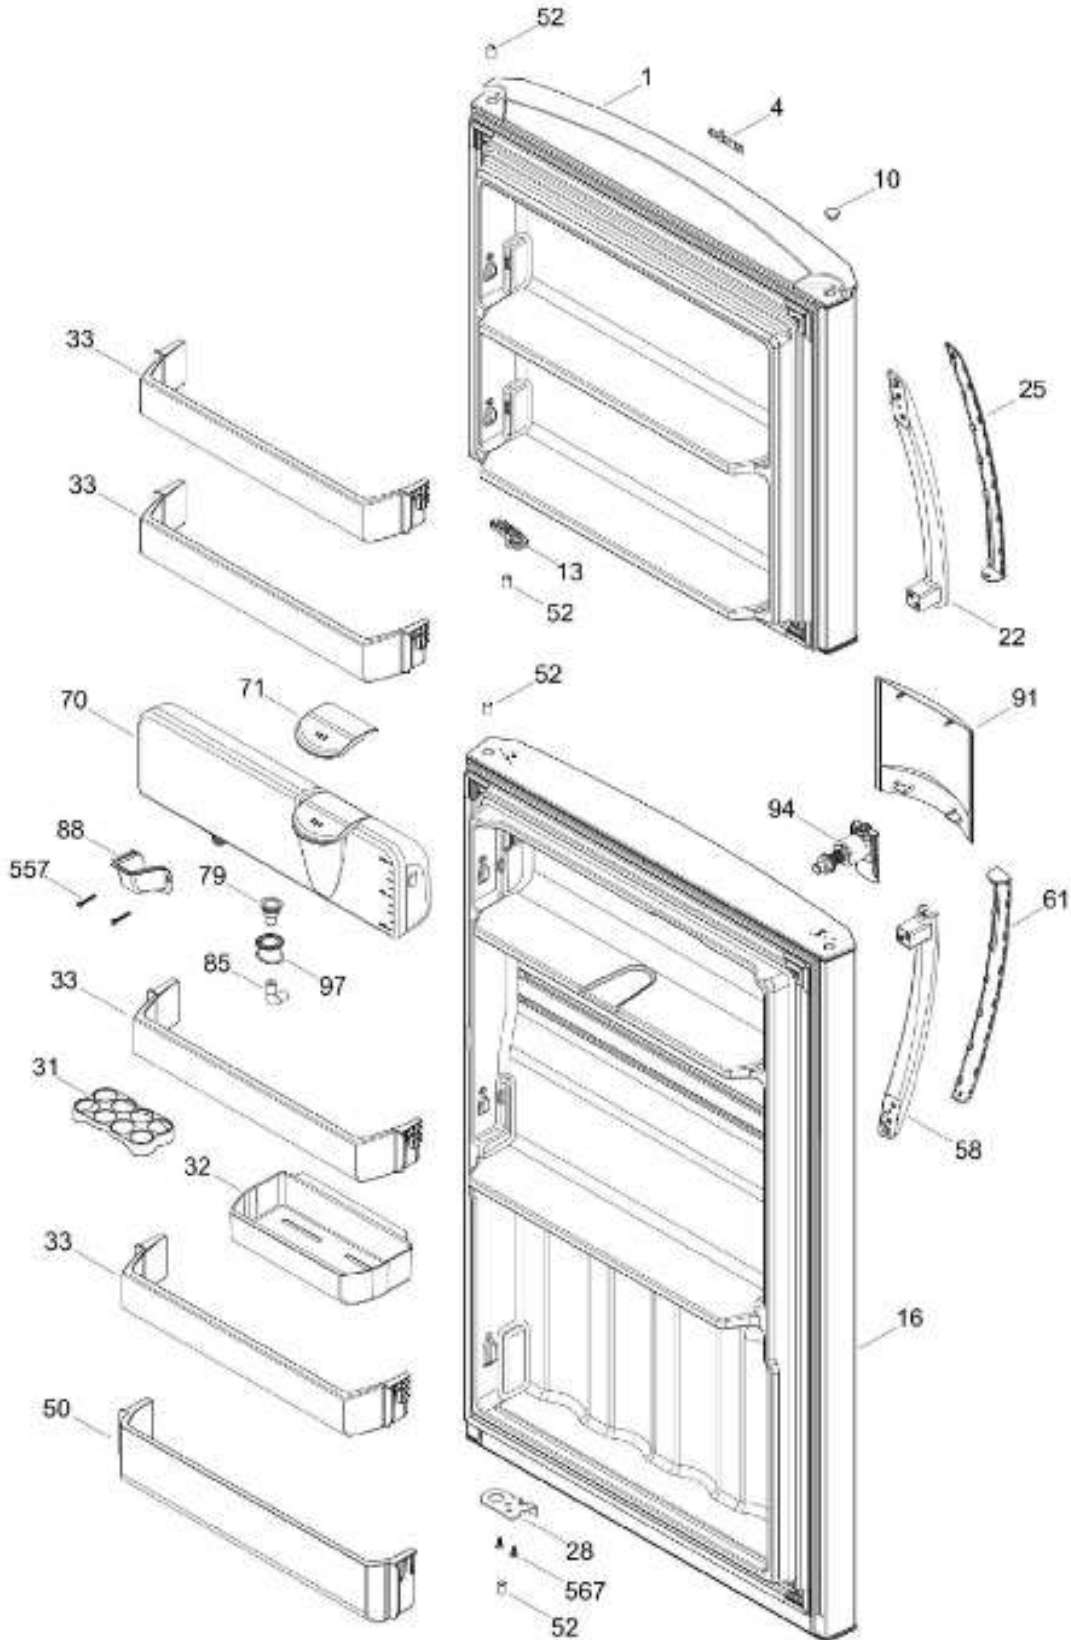

Distribuidor Autorizado

SurteRápido.com

Venta de Refacciones
Electrodomesticas

REFRIGERADOR RME360FYMRSA

PUERTA

RME360FYMRSA