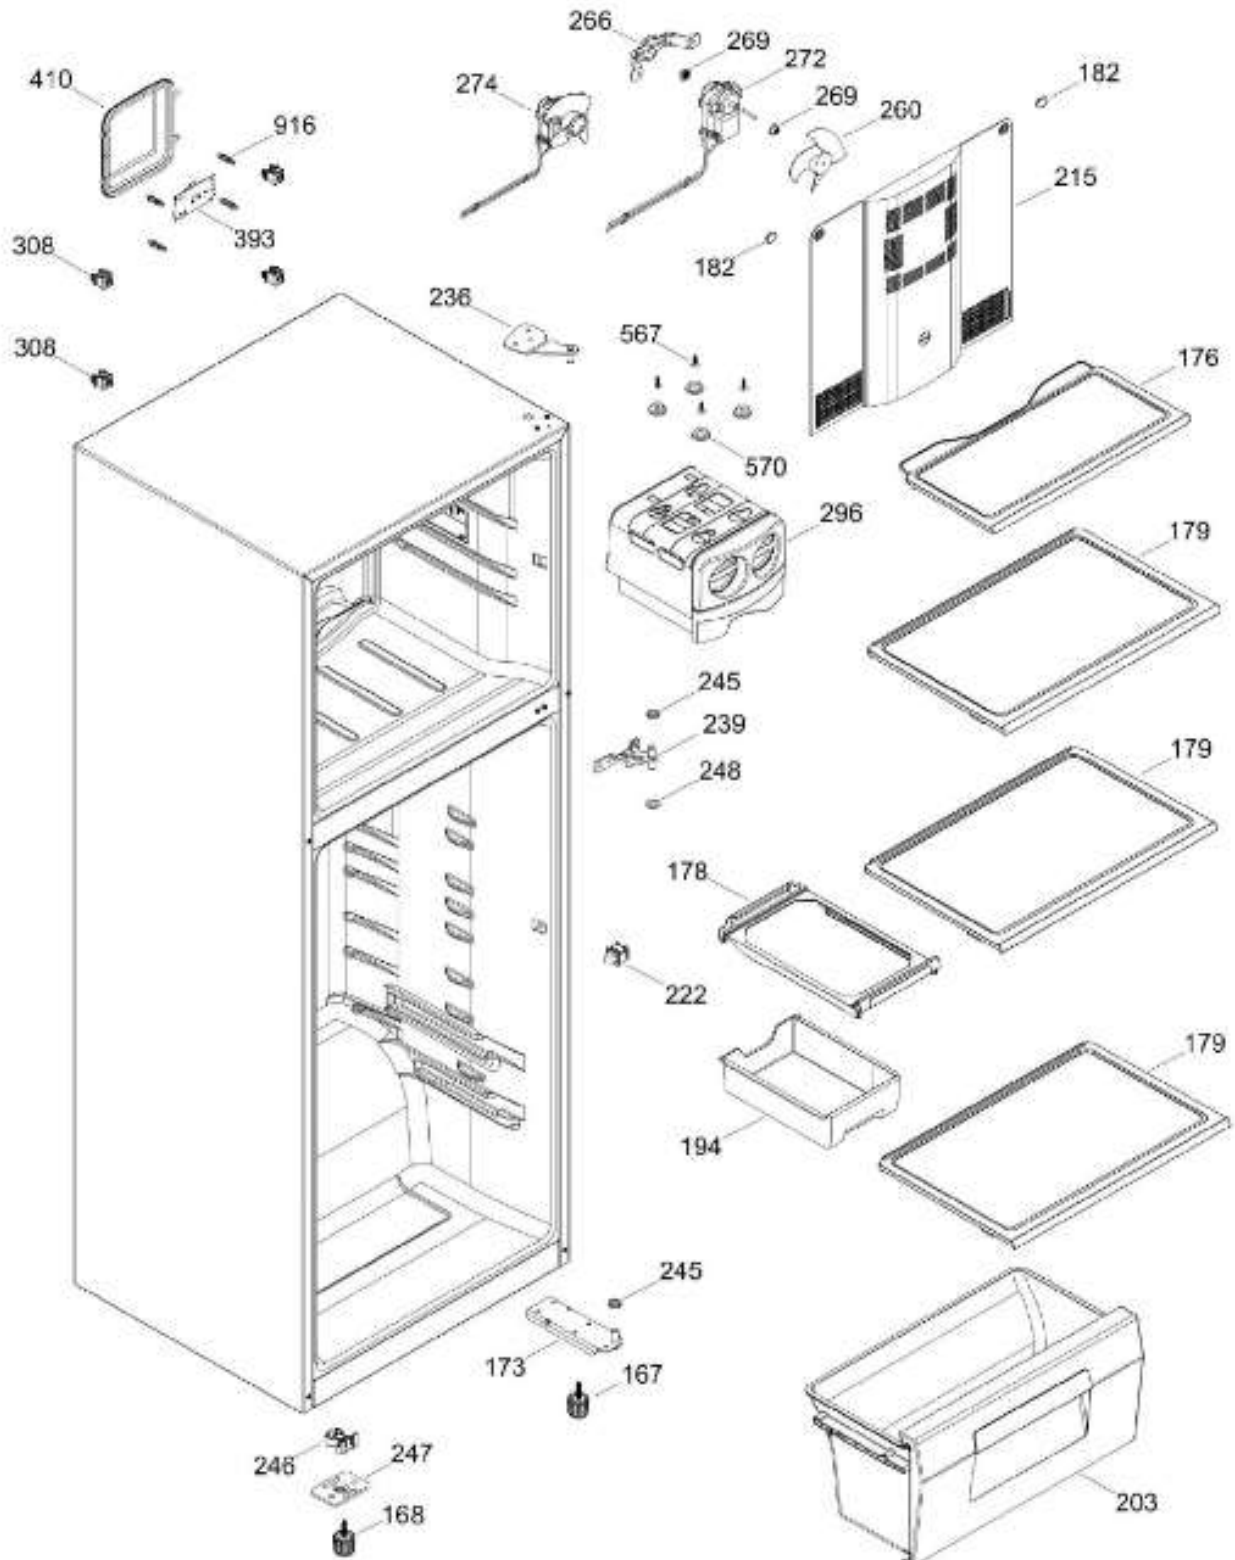

Distribuidor Autorizado

SurteRápido.com

Venta de Refacciones
Electrodomesticas

REFRIGERADOR RME360FYMRSA

GABINETE

RME360FYMRSA