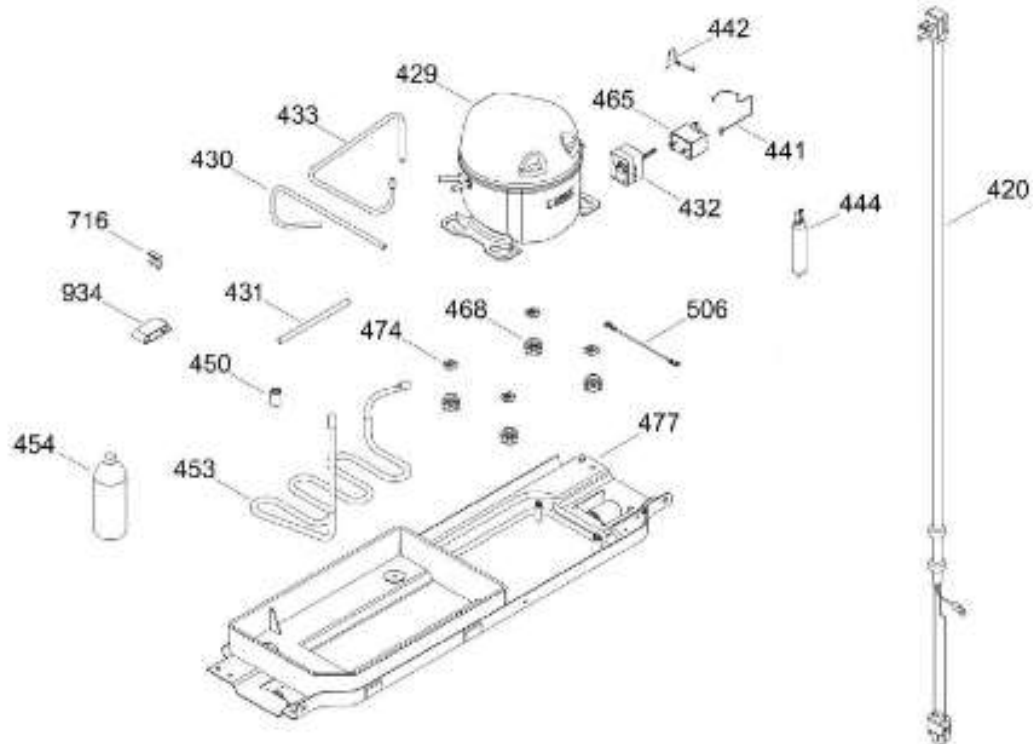

UNIDAD REFRIGERANTE

RME360FYMRSA

Distribuidor Autorizado

SurteRápido.com

Venta de Refacciones
Electrodomesticas

REFRIGERADOR RME360FYM RSA

Guía	Refacción	Descripción
1	WR01L11641	ENS. PUERTA ESPUMADA CONG.
4	WR01A02267	PLACA EMBLEMA MABE
10	WR03F04806	TAPÓN BUJE DORIAN GRAY
13	WR01A01611	TOPE PUERTA FZ DERECHO S 360
16	WR01L11652	PTA.FF.ESP.P88.Y.FULL.
16	WR01A02407	PTA.FF.ESP.P88.Y.FULL.
22	WR01L09704	BASE JALADERA FZ.NEGRO
25	WR01L09706	INSERTO JALAD.FZ.GS.LI
28	WR01A01612	TOPE PUERTA FF DERECHO S.360
31	WR01L09326	CHAROLA DE HUEVOS (8)
32	WR01L09703	ANAQUEL1/2. S/SERIG.SIRIUS360
33	WR01L09702	ANAQUEL COMP.S/SERIG. S.360
50	WR01L04683	ANAQUEL BOTELLAS (66)
52	WR01L02462	BUJE BISAGRA
58	WR01L09705	BASE JALADERA FF.NEGRO
61	WR01L09707	INSERTO JALAD.FF.GS.LI
70	WR01F03369	ENS.TANQ.AGUA.S.360.SERIG.GOTA
71	WR01L04892	ENS. TAPA TANQUE
79	WR01A01086	CONECTOR DEL TANQUE
85	WR01F02049	CODO CONECTOR
88	WR01L04823	CUB CONEXIONES DISPENSADOR
91	WR01L11268	CUBIERTA DESP.S.360 N30
94	WR03F04248	2LVULA/ACTUADOR/AISLAM.GS 261
97	WR01L04862	CUBIERTA ESPUMA DESPACHADOR
167	WR01A01225	TORNILLO NIVELADOR
167	WR01A02469	TORNILLO NIVELADOR
168	WR01A02261	TORNILLO NIVELADOR
168	WR01A02470	TORNILLO NIVELADOR
173	WR01A02262	SOP. BIS. INF. ENS. COMP.
176	WR01L05129	PARRILLA CRISTA LCONGELADOR
178	WR01F02252	MARCO SOPORTE CAJON CARNES
179	WR01L05127	PARRILLA CRISTAL ENFRIADOR
182	WR01A01201	BOTON
194	WR01L04771	CAJON CARNES
203	WR01L06182	CAJON LEG.GDE.C/SERIG.