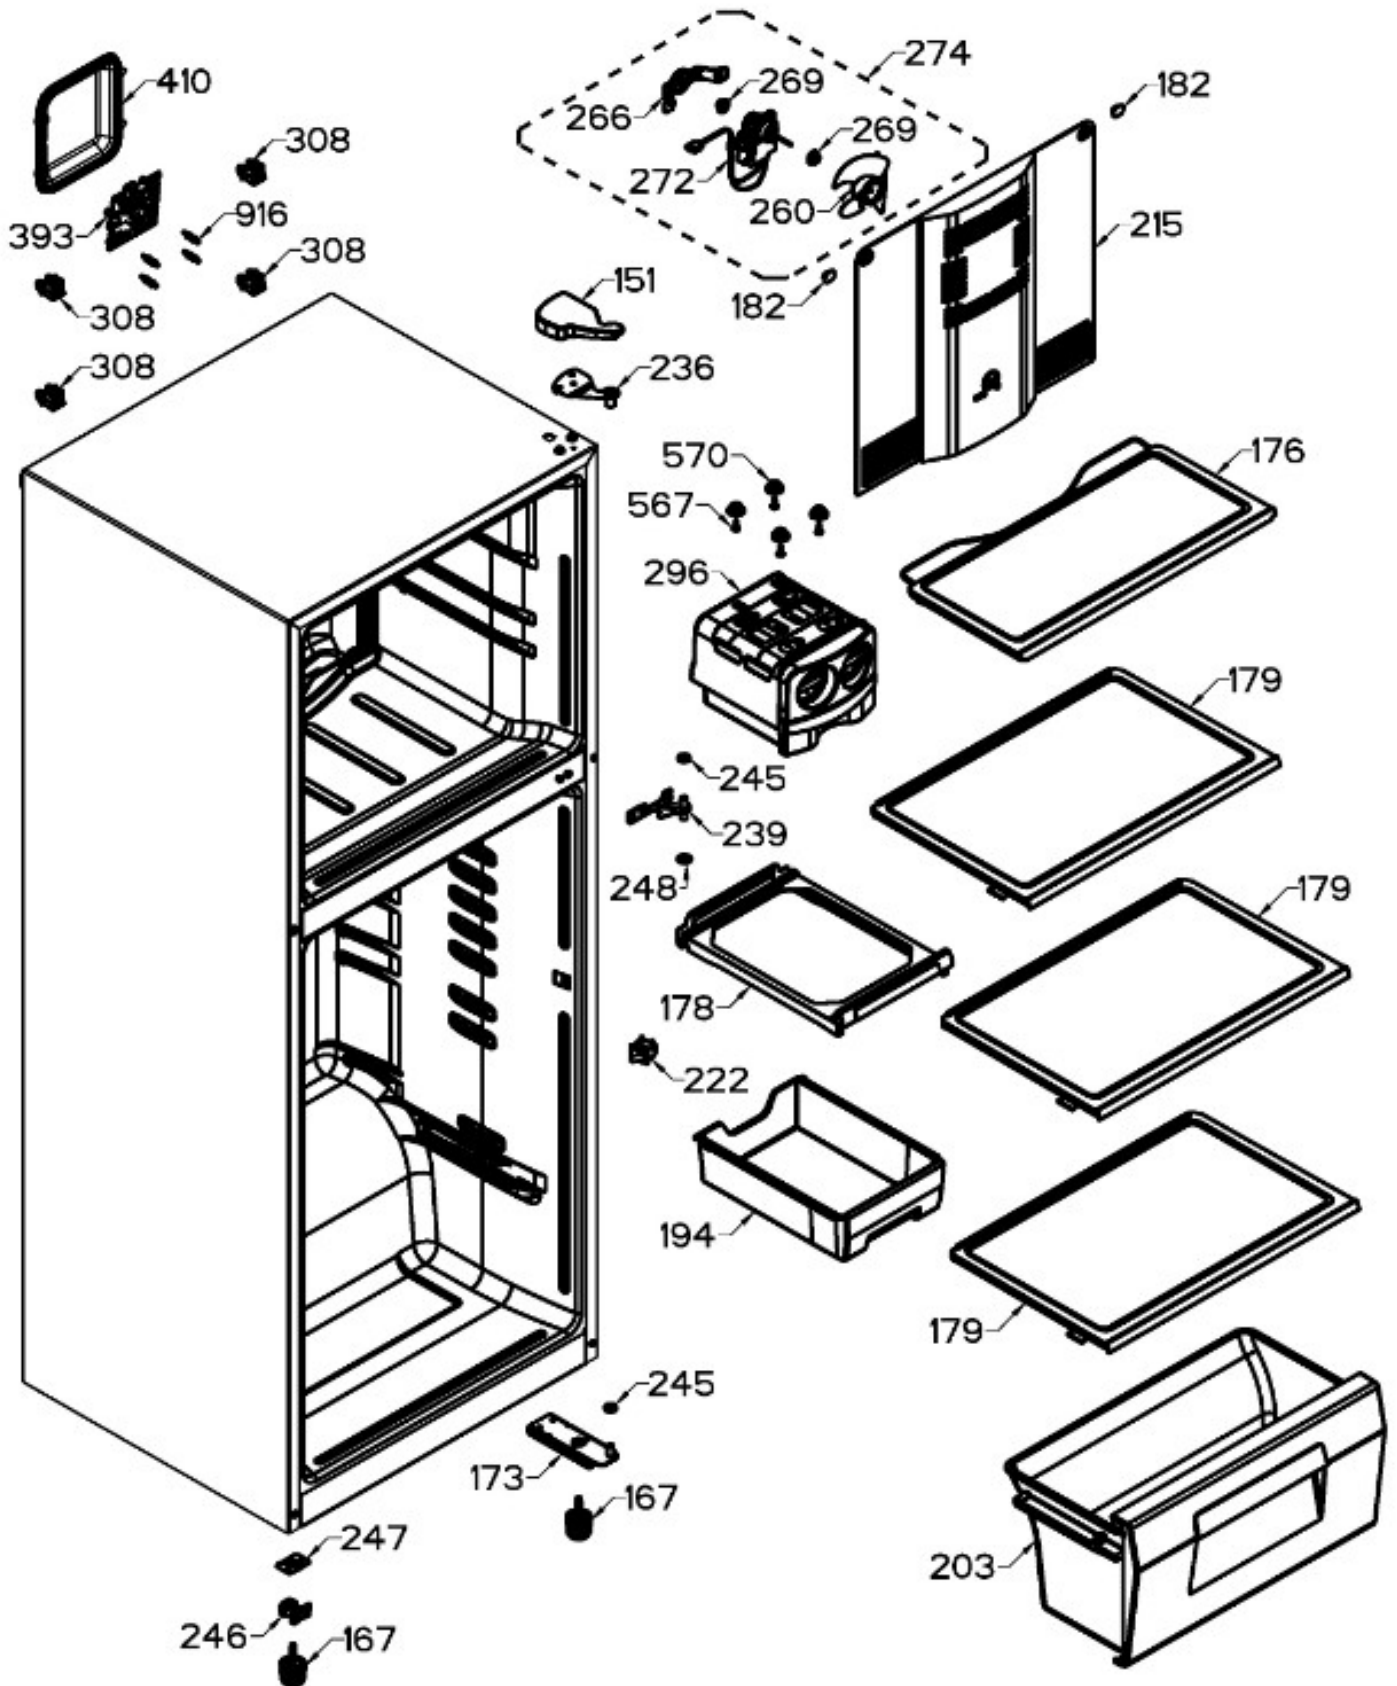

Distribuidor Autorizado

SurteRápido.com

Venta de Refacciones
Electrodomesticas

REFRIGERADOR RME360FZMRPA