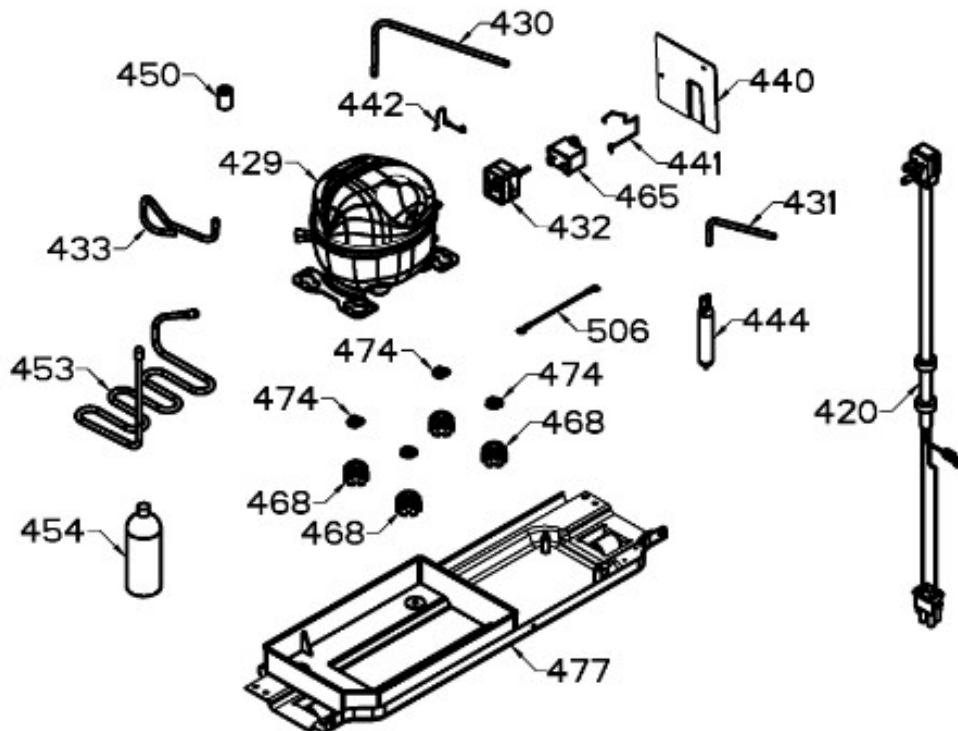

Distribuidor Autorizado

SurteRápido.com

Venta de Refacciones
Electrodomesticas

REFRIGERADOR RME360FZMRPA

Distribuidor Autorizado

SurteRápido.com

Venta de Refacciones
Electrodomesticas

REFRIGERADOR RME360FZMRPA

Guía	Refacción	Descripción
1	WR01L13063	PUERTA FZ ESP.BLACK ECOPET.X.FULL GRIP.360
4	WR01A02267	PLACA EMBLEMA MABE
10	WR03F04806	TAPÓN BUJE DORIAN GRAY
13	WR01A01611	TOPE PUERTA FZ DERECHO S 360
16	WR01L13067	PUERTA FF ESP.BLACK ECOPET.X.FULL G.D.AGUA
22	WR01A02322	BASE MANIJA FZ CURVA SOFT TOUCH
25	WR01A02323	INSERTO MANIJA FZ CURVA SOFT TOUCH+HS
28	WR01A01612	TOPE PUERTA FF DERECHO S.360
31	WR01L09326	CHAROLA DE HUEVOS (8)
32	WR01L09703	ANAQUEL1/2. S/SERIG.SIRIUS360
33	WR01L09702	ANAQUEL COMP.S/SERIG. S.360
50	WR01L04683	ANAQUEL BOTELLAS (66)
52	WR01L02462	BUJE BISAGRA
53	WR01L00340	BUSHING HINGE
58	WR01A02324	BASE MANIJA FF CURVA SOFT TOUCH
61	WR01A02325	INSERTO MANIJA FF CURVA SOFT TOUCH+HS
69	WR01L12010	TAPA TANQUE 360L
70	WR03F04796	TANQUE DE AGUA S360
71	WR01L06021	TAPA TANQUE AGUA
77	WR01F04239	DUCTO PUERTA
86	WR01L12334	SELLO PUERTA FF
91	WR01L12333	CUBIERTA DESPACHADOR REN/POL MB GR
91	WR01L13743	CUBIERTA DESPACHADOR REN/POL MB GR
94	WR01F02196	ENSAMBLE VALVULA MODIFICADA
95	WR03F04809	PADDLE / ACTUADOR (COLOMBIA)
95	WR01F04909	PADDLE / ACTUADOR (COLOMBIA)
109	WR03F04412	TARJETA DISPLAY SIRIUS W
114	WR01A02258	SOPORTE TARJETA DISPLAY NE
121	WR01F04656	MASCARA DISPLAY
124	WR01L13484	MASCARA DISPLAY
151	WR01L13246	CUBIERTA BISAGRA SUPERIOR
167	WR01A01225	TORNILLO NIVELADOR
167	WR01A02469	TORNILLO NIVELADOR
173	WR01A01275	SOP.BIS.INF.ENS.PERNO REMACHADO
176	WR01L05129	PARRILLA CRISTA LCONGELADOR