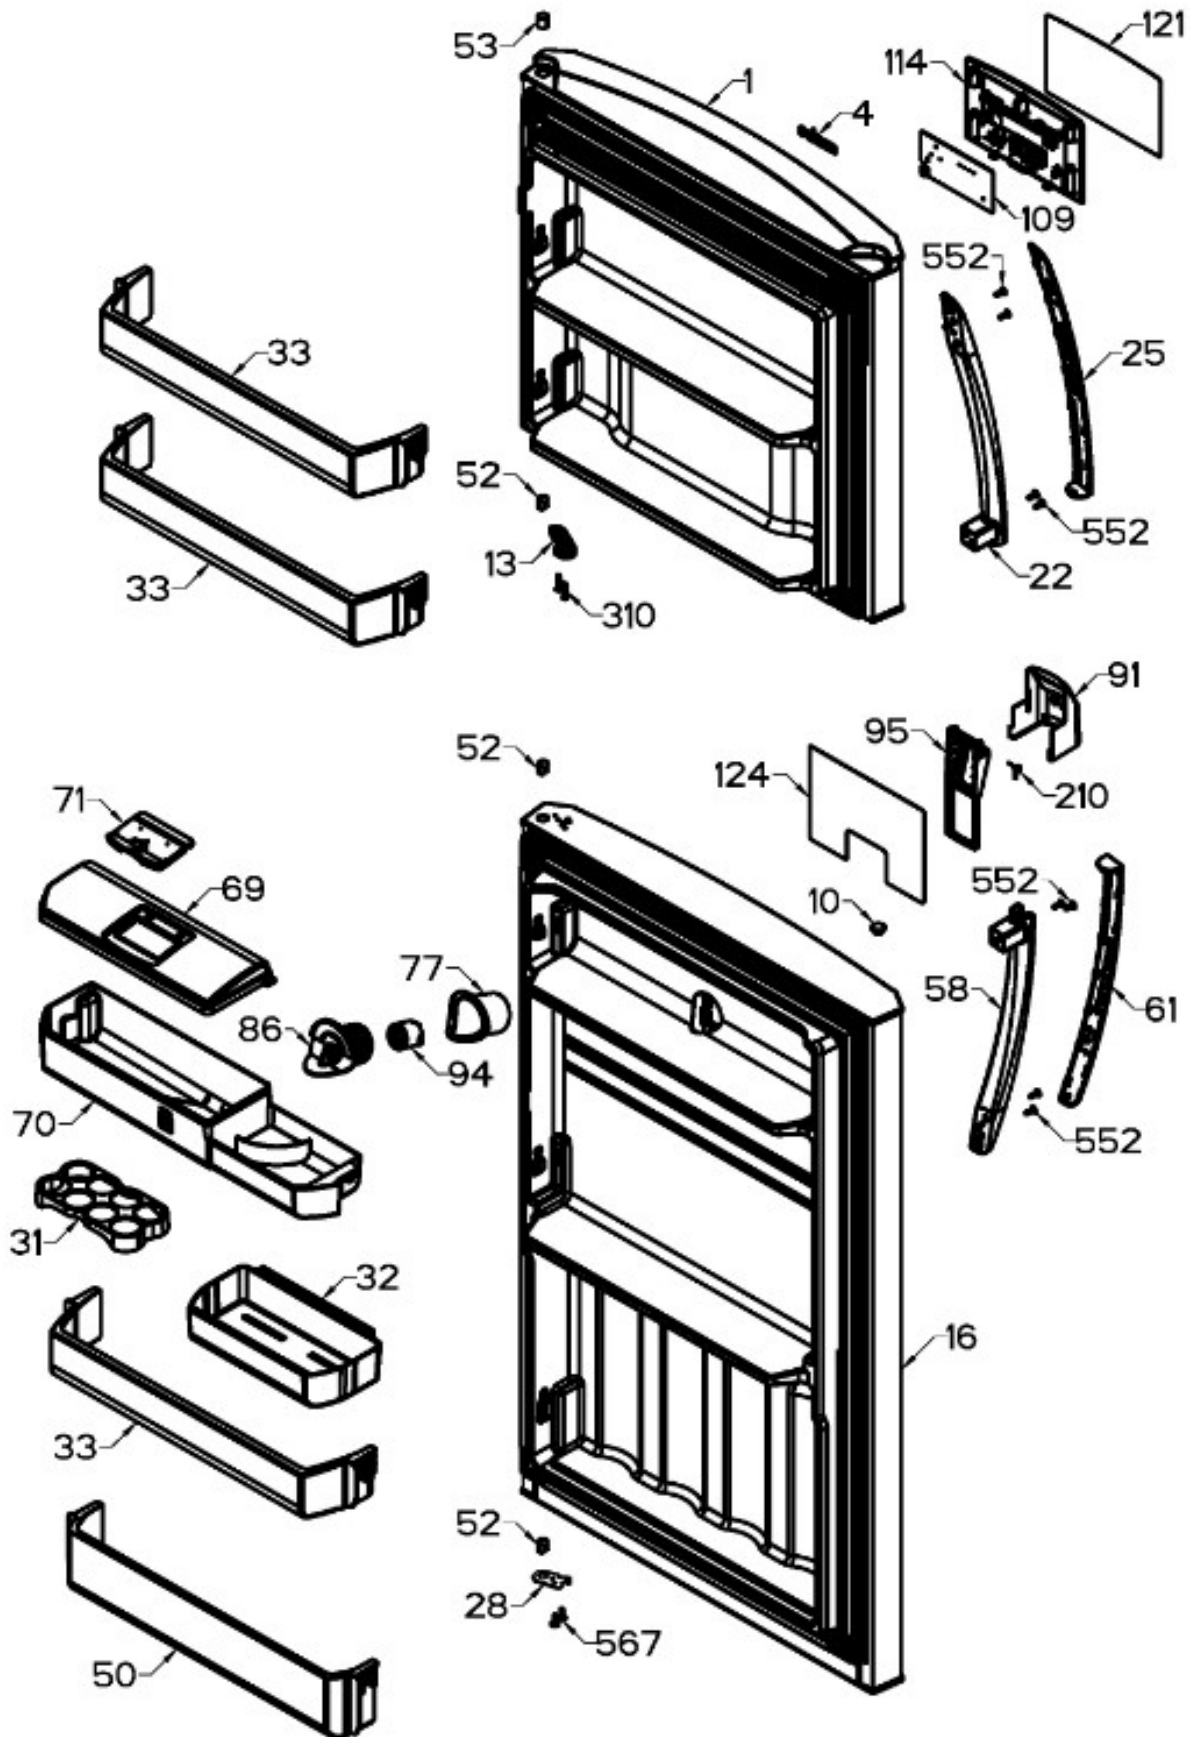

Distribuidor Autorizado

SurteRápido.com

Venta de Refacciones
Electrodomesticas

REFRIGERADOR RME360FZMRPA