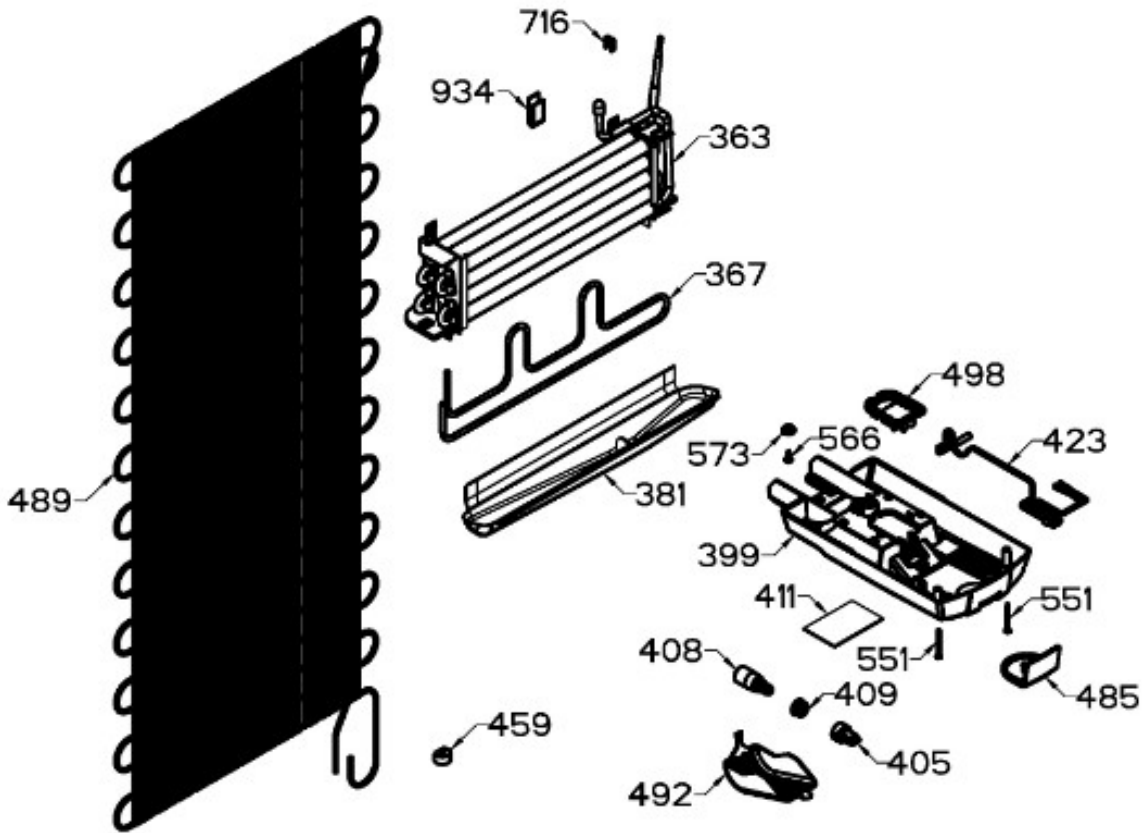

Distribuidor Autorizado

SurteRápido.com

Venta de Refacciones
Electrodomesticas

REFRIGERADOR RME360FZMRPA

Distribuidor Autorizado

SurteRápido.com

Venta de Refacciones
Electrodomesticas

REFRIGERADOR RME360FZMRPA

Guía	Refacción	Descripción
1	WR01L13063	PUERTA FZ ESP.BLACK ECOPET.X.FULL GRIP.360
4	WR01A02267	PLACA EMBLEMA MABE
10	WR03F04806	TAPÓN BUJE DORIAN GRAY
13	WR01A01611	TOPE PUERTA FZ DERECHO S 360
16	WR01L13067	PUERTA FF ESP.BLACK ECOPET.X.FULL G.D.AGUA
22	WR01A02322	BASE MANIJA FZ CURVA SOFT TOUCH
25	WR01A02323	INSERTO MANIJA FZ CURVA SOFT TOUCH+HS
28	WR01A01612	TOPE PUERTA FF DERECHO S.360
31	WR01L09326	CHAROLA DE HUEVOS (8)
32	WR01L09703	ANAQUEL1/2. S/SERIG.SIRIUS360
33	WR01L09702	ANAQUEL COMP.S/SERIG. S.360
50	WR01L04683	ANAQUEL BOTELLAS (66)
52	WR01L02462	BUJE BISAGRA
53	WR01L00340	BUSHING HINGE
58	WR01A02324	BASE MANIJA FF CURVA SOFT TOUCH
61	WR01A02325	INSERTO MANIJA FF CURVA SOFT TOUCH+HS
69	WR01L12010	TAPA TANQUE 360L
70	WR03F04796	TANQUE DE AGUA S360
71	WR01L06021	TAPA TANQUE AGUA
77	WR01F04239	DUCTO PUERTA
86	WR01L12334	SELLO PUERTA FF
91	WR01L12333	CUBIERTA DESPACHADOR REN/POL MB GR
91	WR01L13743	CUBIERTA DESPACHADOR REN/POL MB GR
94	WR01F02196	ENSAMBLE VALVULA MODIFICADA
95	WR03F04809	PADDLE / ACTUADOR (COLOMBIA)
95	WR01F04909	PADDLE / ACTUADOR (COLOMBIA)
109	WR03F04412	TARJETA DISPLAY SIRIUS W
114	WR01A02258	SOPORTE TARJETA DISPLAY NE
121	WR01F04656	MASCARA DISPLAY
124	WR01L13484	MASCARA DISPLAY
151	WR01L13246	CUBIERTA BISAGRA SUPERIOR
167	WR01A01225	TORNILLO NIVELADOR
167	WR01A02469	TORNILLO NIVELADOR
173	WR01A01275	SOP.BIS.INF.ENS.PERNO REMACHADO
176	WR01L05129	PARRILLA CRISTA LCONGELADOR