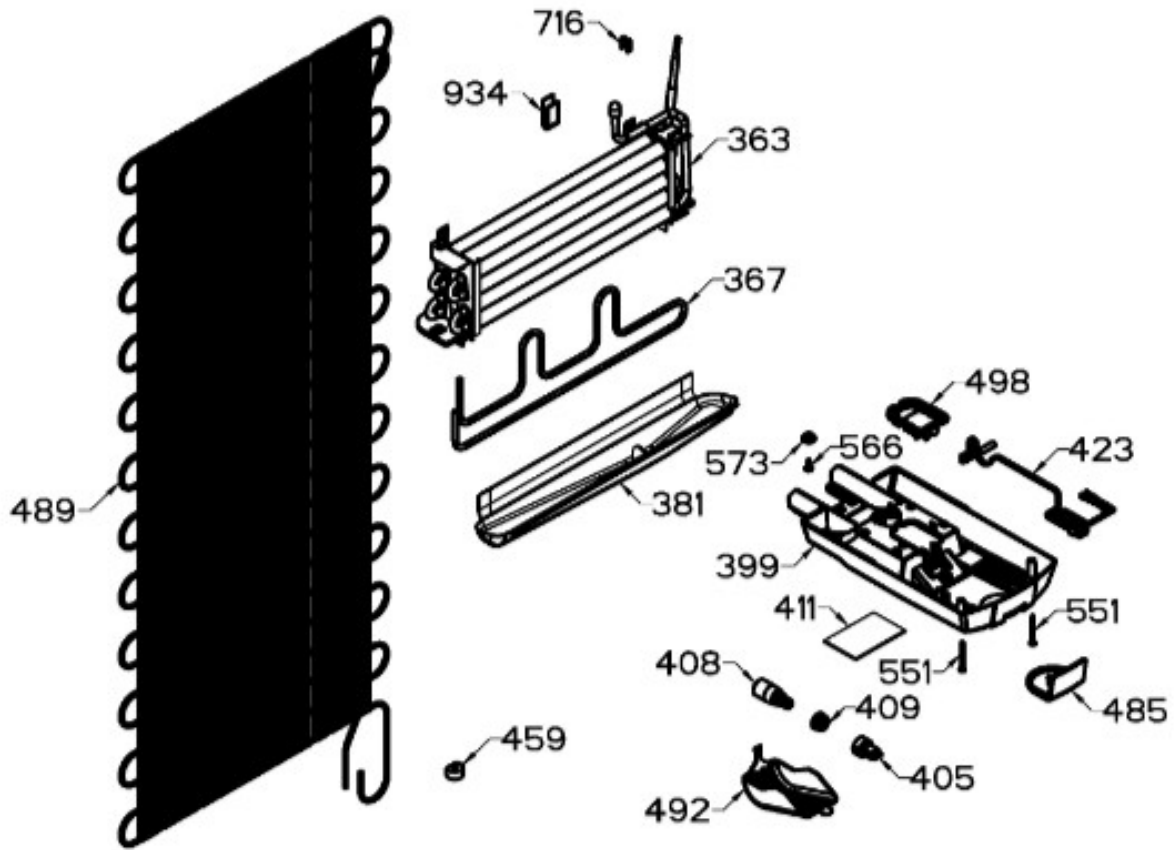

Distribuidor Autorizado

SurteRápido.com

Venta de Refacciones
Electrodomesticas

REFRIGERADOR RME360FZMRXA

Distribuidor Autorizado

SurteRápido.com

Venta de Refacciones
Electrodomesticas

REFRIGERADOR RME360FZMRXA

Guía	Refacción	Descripción
1	WR01L11986	ENS. PUERTA ESPUMADA CONG.
4	WR01A02267	PLACA EMBLEMA MABE
10	WR03F04806	TAPÓN BUJE DORIAN GRAY
13	WR01A01611	TOPE PUERTA FZ DERECHO S 360
16	WR01L11987	ENS. PUERTA ESPUMADA REFR.
22	WR01L09704	BASE JALADERA FZ.NEGRO
25	WR01L09706	INSERTO JALAD.FZ.GS.LI
28	WR01A01612	TOPE PUERTA FF DERECHO S.360
31	WR01L09326	CHAROLA DE HUEVOS (8)
32	WR01L09703	ANAQUEL1/2. S/SERIG.SIRIUS360
33	WR01L09702	ANAQUEL COMP.S/SERIG. S.360
50	WR01L04683	ANAQUEL BOTELLAS (66)
52	WR01L02462	BUJE BISAGRA
53	WR01L00340	BUSHING HINGE
58	WR01L09705	BASE JALADERA FF.NEGRO
61	WR01L09707	INSERTO JALAD.FF.GS.LI
69	WR01L12010	TAPA TANQUE 360L
70	WR03F04796	TANQUE DE AGUA S360
71	WR01L06021	TAPA TANQUE AGUA
77	WR01F04239	DUCTO PUERTA
86	WR01L12334	SELLO PUERTA FF
91	WR01L12333	CUBIERTA DESPACHADOR REN/POL MB GR
91	WR01L13743	CUBIERTA DESPACHADOR REN/POL MB GR
94	WR01F02196	ENSAMBLE VALVULA MODIFICADA
95	WR03F04809	PADDLE / ACTUADOR (COLOMBIA)
95	WR01F04909	PADDLE / ACTUADOR (COLOMBIA)
109	WR03F04412	TARJETA DISPLAY SIRIUS W
114	WR01A02258	SOPORTE TARJETA DISPLAY NE
121	WR01F04656	MASCARA DISPLAY
124	WR01L13484	MASCARA DISPLAY
151	WR01L13246	CUBIERTA BISAGRA SUPERIOR
167	WR01A01225	TORNILLO NIVELADOR
167	WR01A02469	TORNILLO NIVELADOR
173	WR01A01275	SOP.BIS.INF.ENS.PERNO REMACHADO
176	WR01L05129	PARRILLA CRISTA LCONGELADOR