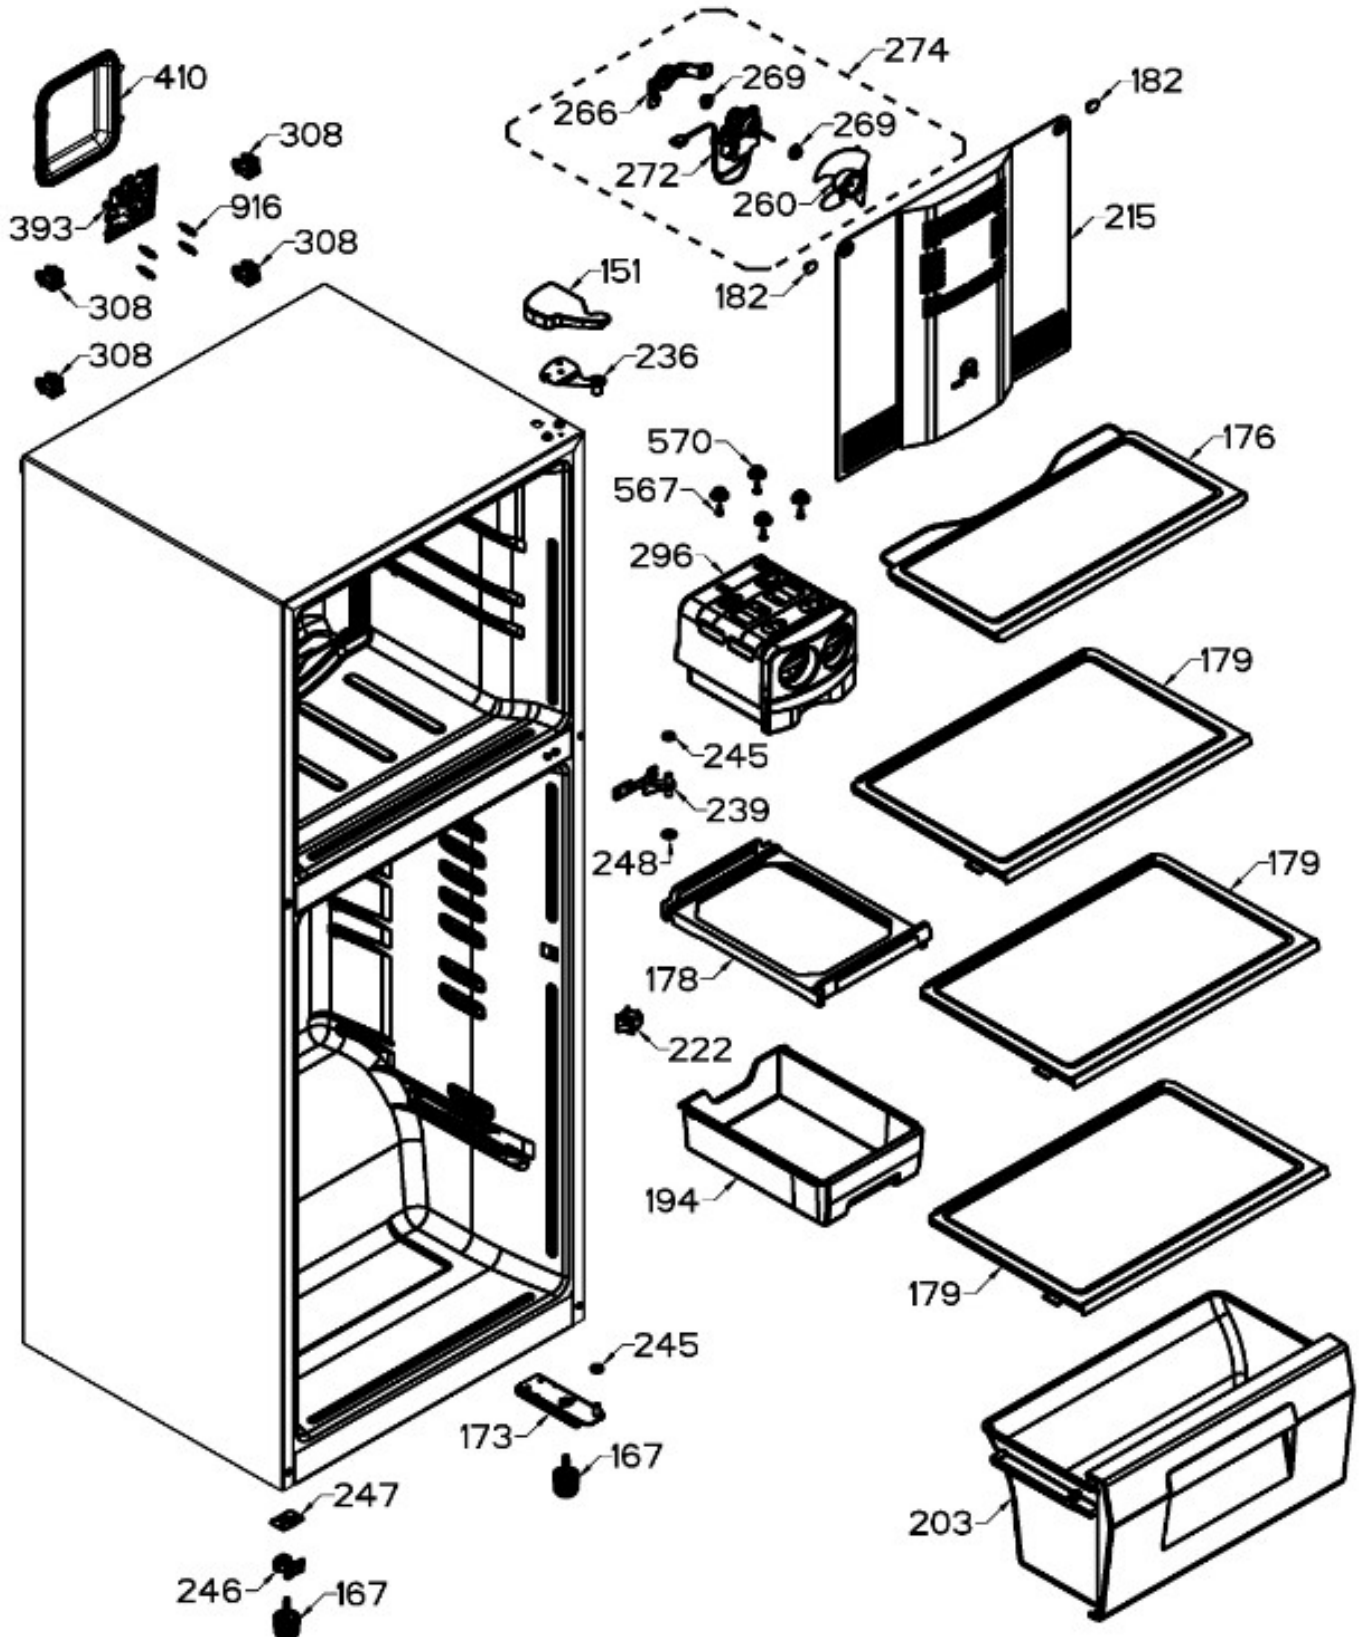

Distribuidor Autorizado

SurteRápido.com

Venta de Refacciones
Electrodomesticas

REFRIGERADOR RME360FZMRXA