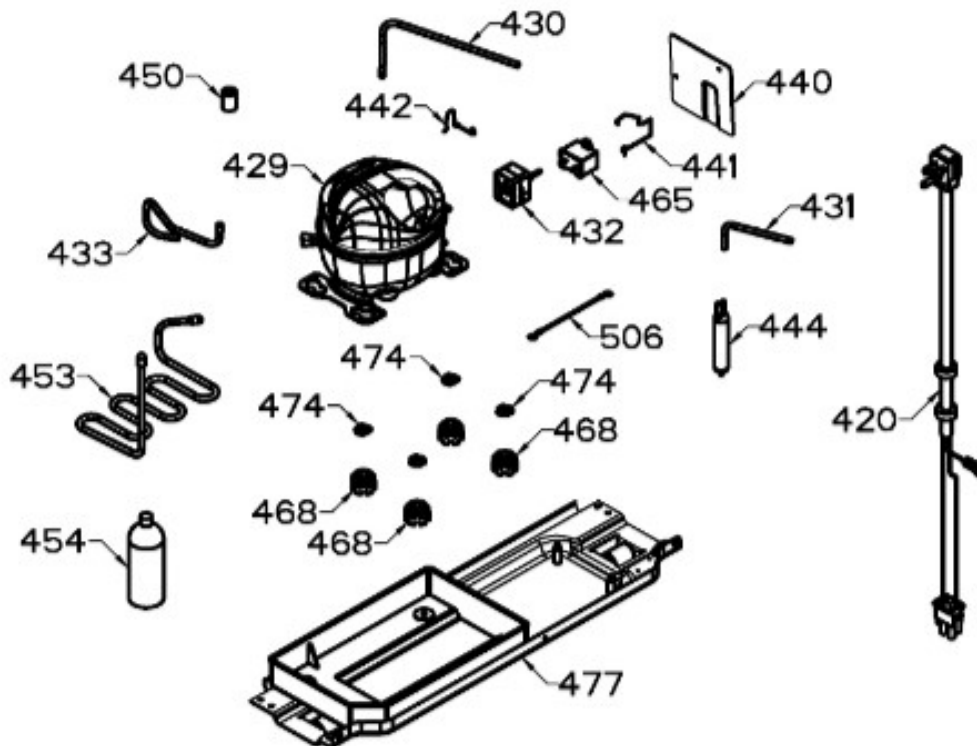

Distribuidor Autorizado

SurteRápido.com

Venta de Refacciones
Electrodomesticas

REFRIGERADOR RME360FZMRXA

Distribuidor Autorizado

SurteRápido.com

Venta de Refacciones
Electrodomesticas

REFRIGERADOR RME360FZMRXA

Guía	Refacción	Descripción
1	WR01L11986	ENS. PUERTA ESPUMADA CONG.
4	WR01A02267	PLACA EMBLEMA MABE
10	WR03F04806	TAPÓN BUJE DORIAN GRAY
13	WR01A01611	TOPE PUERTA FZ DERECHO S 360
16	WR01L11987	ENS. PUERTA ESPUMADA REFR.
22	WR01L09704	BASE JALADERA FZ.NEGRO
25	WR01L09706	INSERTO JALAD.FZ.GS.LI
28	WR01A01612	TOPE PUERTA FF DERECHO S.360
31	WR01L09326	CHAROLA DE HUEVOS (8)
32	WR01L09703	ANAQUEL1/2. S/SERIG.SIRIUS360
33	WR01L09702	ANAQUEL COMP.S/SERIG. S.360
50	WR01L04683	ANAQUEL BOTELLAS (66)
52	WR01L02462	BUJE BISAGRA
53	WR01L00340	BUSHING HINGE
58	WR01L09705	BASE JALADERA FF.NEGRO
61	WR01L09707	INSERTO JALAD.FF.GS.LI
69	WR01L12010	TAPA TANQUE 360L
70	WR03F04796	TANQUE DE AGUA S360
71	WR01L06021	TAPA TANQUE AGUA
77	WR01F04239	DUCTO PUERTA
86	WR01L12334	SELLO PUERTA FF
91	WR01L12333	CUBIERTA DESPACHADOR REN/POL MB GR
91	WR01L13743	CUBIERTA DESPACHADOR REN/POL MB GR
94	WR01F02196	ENSAMBLE VALVULA MODIFICADA
95	WR03F04809	PADDLE / ACTUADOR (COLOMBIA)
95	WR01F04909	PADDLE / ACTUADOR (COLOMBIA)
109	WR03F04412	TARJETA DISPLAY SIRIUS W
114	WR01A02258	SOPORTE TARJETA DISPLAY NE
121	WR01F04656	MASCARA DISPLAY
124	WR01L13484	MASCARA DISPLAY
151	WR01L13246	CUBIERTA BISAGRA SUPERIOR
167	WR01A01225	TORNILLO NIVELADOR
167	WR01A02469	TORNILLO NIVELADOR
173	WR01A01275	SOP.BIS.INF.ENS.PERNO REMACHADO
176	WR01L05129	PARRILLA CRISTA LCONGELADOR