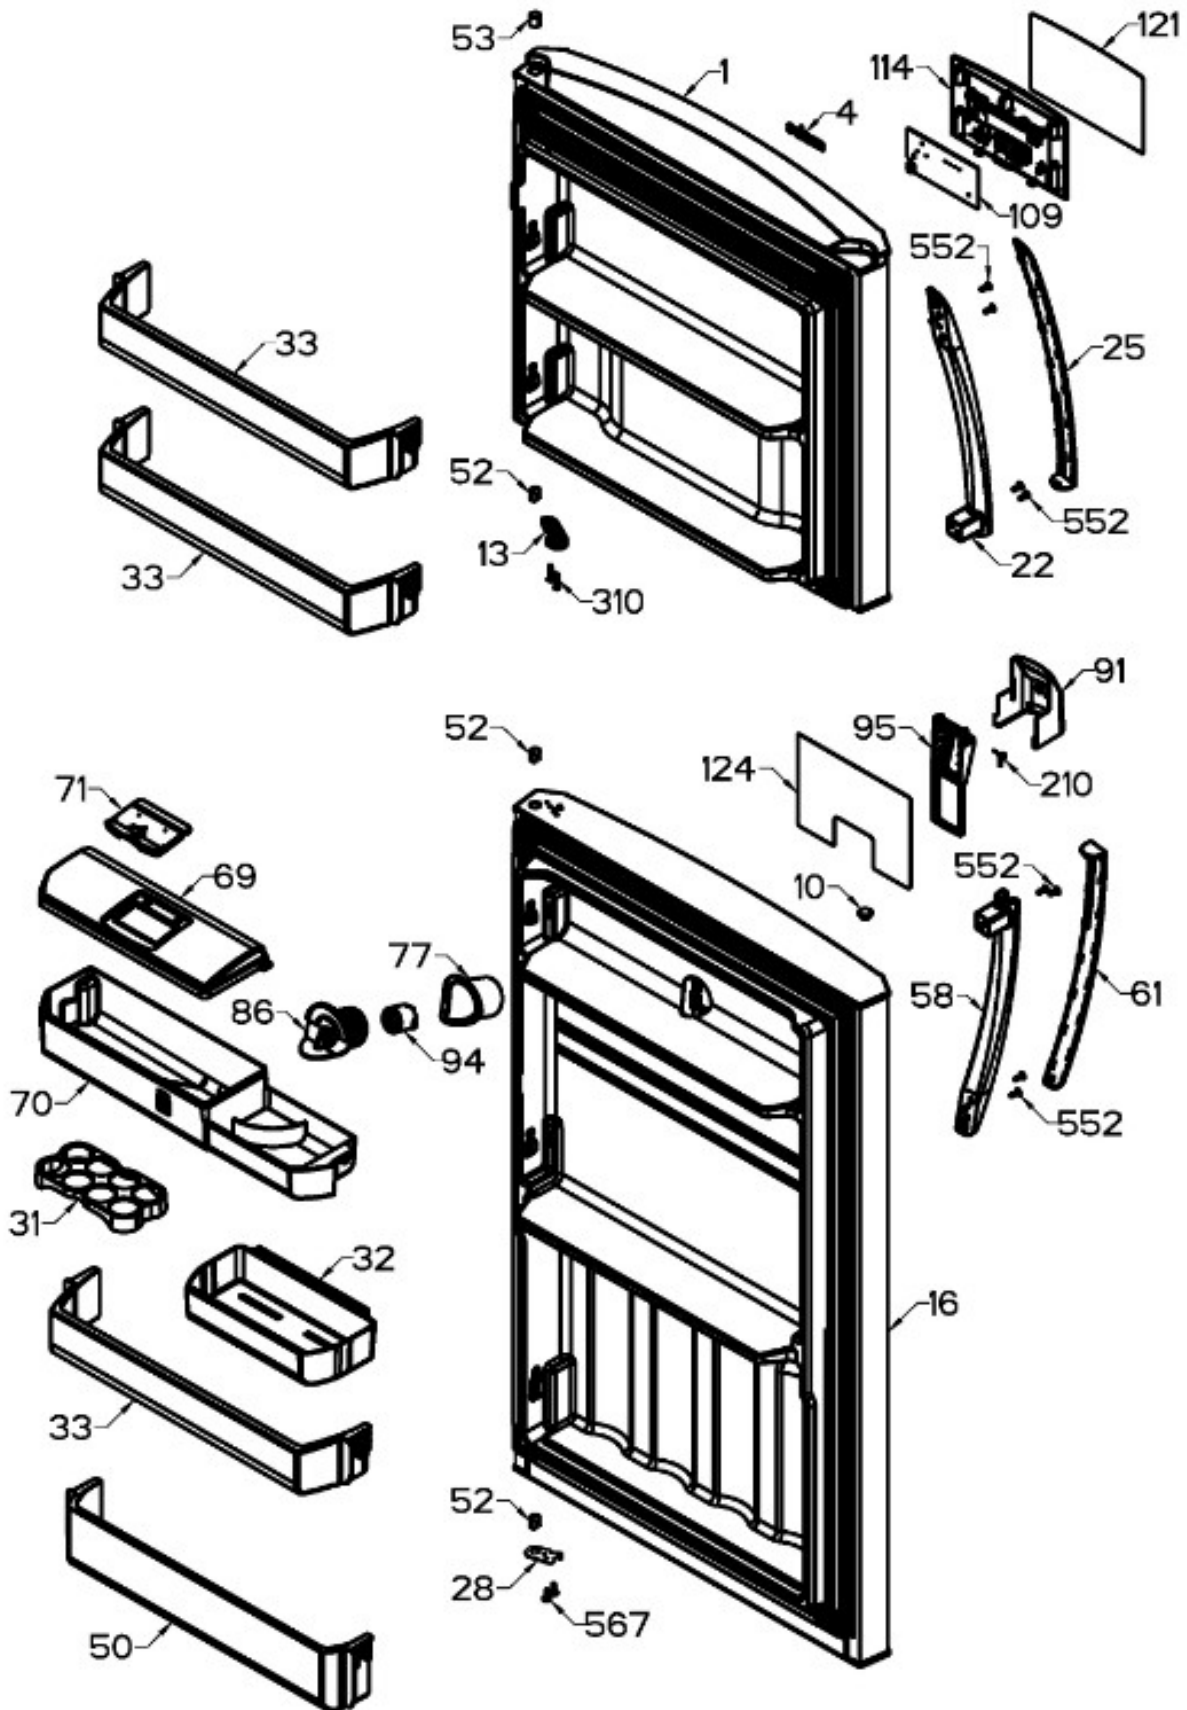

Distribuidor Autorizado

SurteRápido.com

Venta de Refacciones
Electrodomesticas

REFRIGERADOR RME360FZMRXA