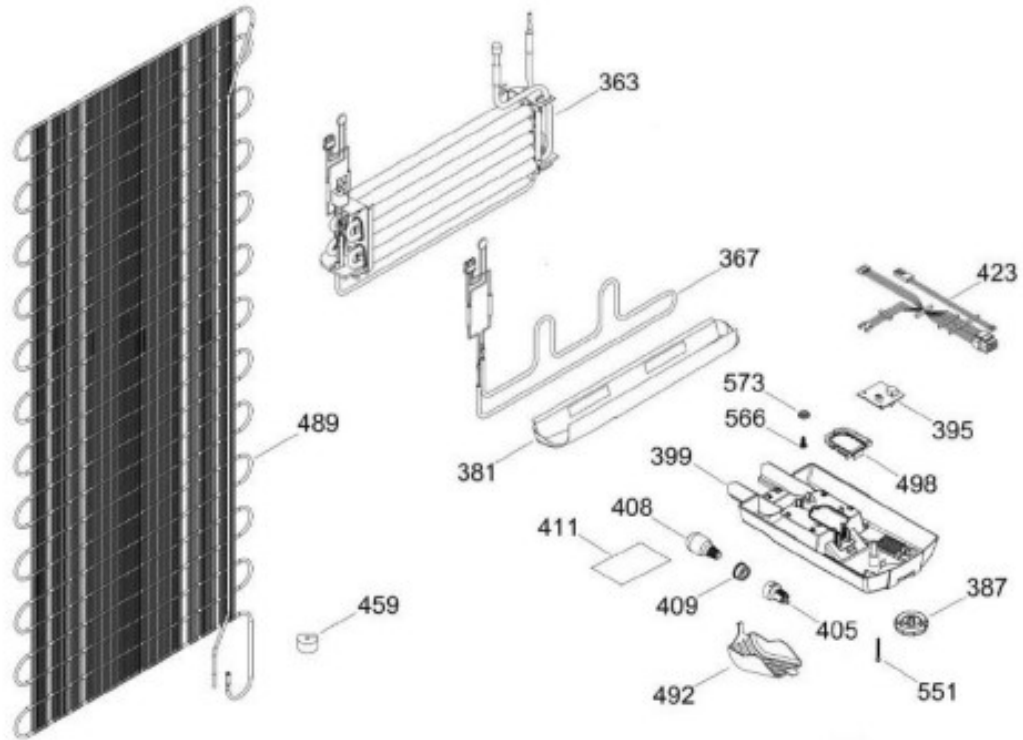

Distribuidor Autorizado

SurteRápido.com

Venta de Refacciones
Electrodomesticas

REFRIGERADOR RME360PVMREA

RME360PVMREA

Distribuidor Autorizado

SurteRápido.com

Venta de Refacciones
Electrodomesticas

REFRIGERADOR RME360PVMREA

Guía	Refacción	Descripción
1	WR01L11164	ENS. PUERTA ESPUMADA CONG.
4	WR01A02267	PLACA EMBLEMA MABE
10	WR03F04806	TAPÓN BUJE DORIAN GRAY
13	WR01A01611	TOPE PUERTA FZ DERECHO S 360
16	WR01L11165	ENS. PUERTA ESPUMADA REFR.
28	WR01A01612	TOPE PUERTA FF DERECHO S.360
31	WR01L09326	CHAROLA DE HUEVOS (8)
33	WR01L09702	ANAQUEL COMP.S/SERIG. S.360
50	WR01L04683	ANAQUEL BOTELLAS (66)
52	WR01L02462	BUJE BISAGRA
158	WR01L08058	CHAROLA CUBOS DE HIELO NATURAL
167	WR01A01225	TORNILLO NIVELADOR
167	WR01A02469	TORNILLO NIVELADOR
173	WR01A01275	SOP.BIS.INF.ENS.PERNO REMACHADO
176	WR01L05129	PARRILLA CRISTA LCONGELADOR
179	WR01L05127	PARRILLA CRISTAL ENFRIADOR
182	WR01A01201	BOTON
203	WR01L06182	CAJON LEG.GDE.C/SERIG.
203	WR01L13595	CAJON LEG.GDE.C/SERIG.
215	WR01L08631	CUBIERTA ENS.EVAP.SIRIUS 360
215	WR01F05179	CUBIERTA ENS.EVAP.SIRIUS 360
222	WR01F03855	INTERRUPTOR DE LUZ
236	WR01L04925	ENS. BISAGRA
239	WR01L11706	BISAGRA INTERMEDIA ENSAMBLE
245	WR01A01613	ESPACIADOR PUERTA SIRIUS 360
246	WR01A01113	ESPACIADOR PLASTICO
247	WR01A01179	SOPORTE NIVELADOR
248	WR01A01150	RONDANA BISAGRA
260	WR01F00099	ASPA DE VENTILADOR ENS
266	WR01A01091	BRACKET VENTILADOR CONG.
269	WR01A00239	EMPAQUE VENTILADOR
272	WR01F04375	MOTOR EVAP
274	WR01F04641	ENS. MOTOR VENT.EVAP.12
278	WR01L12436	ESQUINERO GABINETE
308	WR03F04711	SOPORTECONDENSADOR