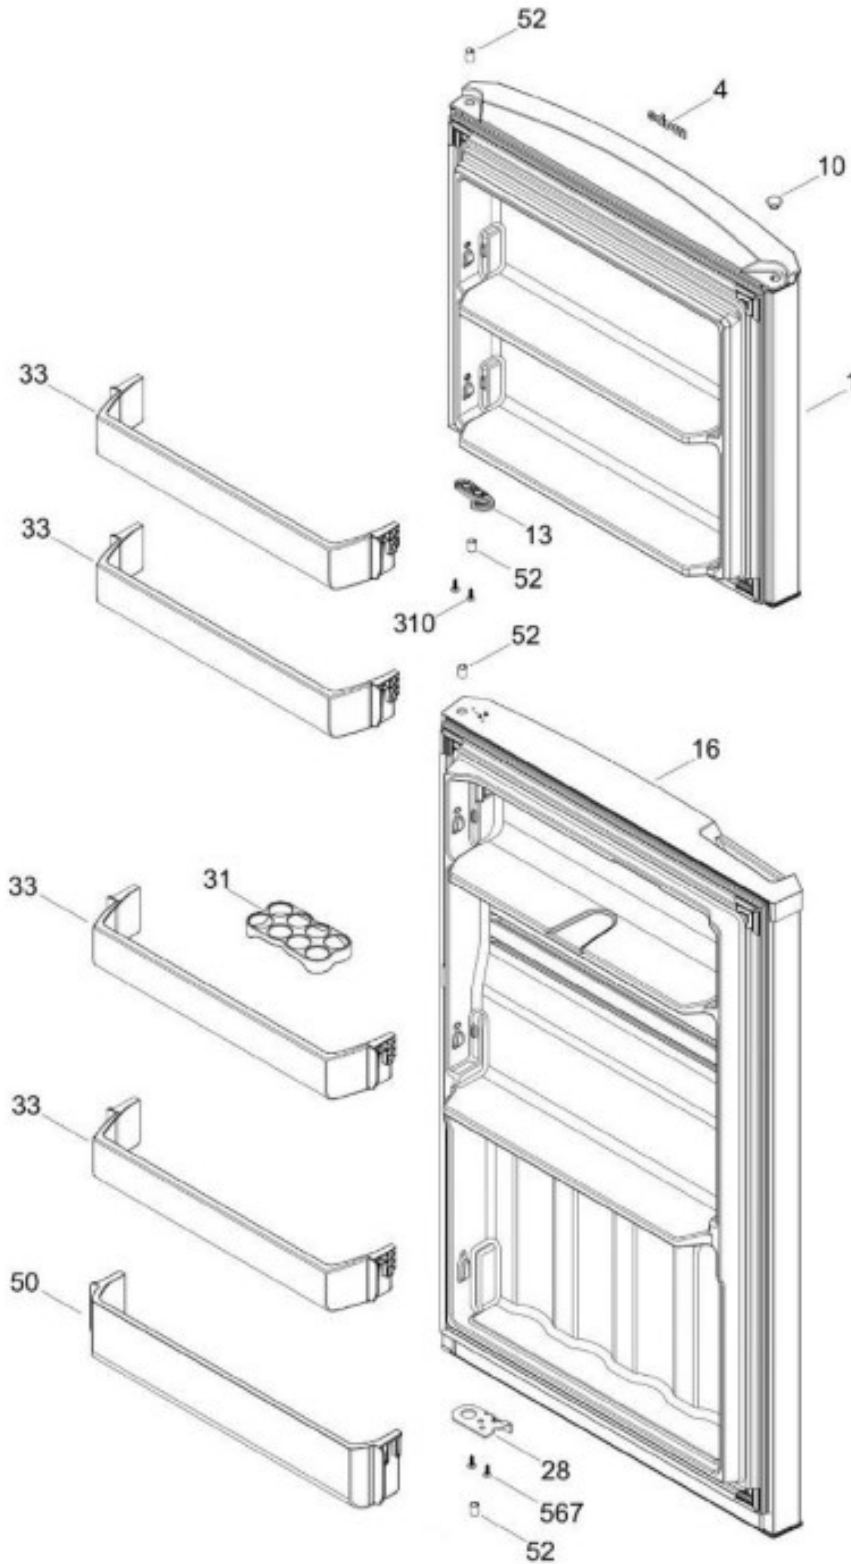

Distribuidor Autorizado

SurteRápido.com

Venta de Refacciones
Electrodomesticas

REFRIGERADOR RME360PVMREA

RME360PVMREA