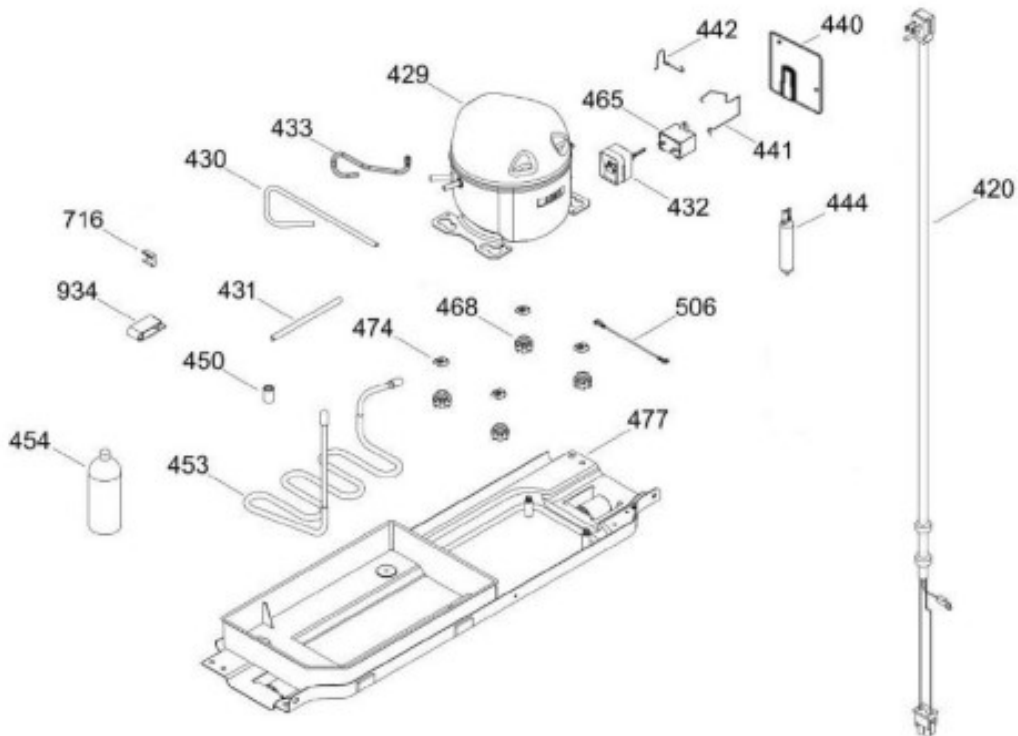

Distribuidor Autorizado

SurteRápido.com

Venta de Refacciones
Electrodomesticas

REFRIGERADOR RME360PVMREA

RME360PVMREA

Distribuidor Autorizado

SurteRápido.com

Venta de Refacciones
Electrodomesticas

REFRIGERADOR RME360PVMREA

Guía	Refacción	Descripción
1	WR01L11164	ENS. PUERTA ESPUMADA CONG.
4	WR01A02267	PLACA EMBLEMA MABE
10	WR03F04806	TAPÓN BUJE DORIAN GRAY
13	WR01A01611	TOPE PUERTA FZ DERECHO S 360
16	WR01L11165	ENS. PUERTA ESPUMADA REFR.
28	WR01A01612	TOPE PUERTA FF DERECHO S.360
31	WR01L09326	CHAROLA DE HUEVOS (8)
33	WR01L09702	ANAQUEL COMP.S/SERIG. S.360
50	WR01L04683	ANAQUEL BOTELLAS (66)
52	WR01L02462	BUJE BISAGRA
158	WR01L08058	CHAROLA CUBOS DE HIELO NATURAL
167	WR01A01225	TORNILLO NIVELADOR
167	WR01A02469	TORNILLO NIVELADOR
173	WR01A01275	SOP.BIS.INF.ENS.PERNO REMACHADO
176	WR01L05129	PARRILLA CRISTA LCONGELADOR
179	WR01L05127	PARRILLA CRISTAL ENFRIADOR
182	WR01A01201	BOTON
203	WR01L06182	CAJON LEG.GDE.C/SERIG.
203	WR01L13595	CAJON LEG.GDE.C/SERIG.
215	WR01L08631	CUBIERTA ENS.EVAP.SIRIUS 360
215	WR01F05179	CUBIERTA ENS.EVAP.SIRIUS 360
222	WR01F03855	INTERRUPTOR DE LUZ
236	WR01L04925	ENS. BISAGRA
239	WR01L11706	BISAGRA INTERMEDIA ENSAMBLE
245	WR01A01613	ESPACIADOR PUERTA SIRIUS 360
246	WR01A01113	ESPACIADOR PLASTICO
247	WR01A01179	SOPORTE NIVELADOR
248	WR01A01150	RONDANA BISAGRA
260	WR01F00099	ASPA DE VENTILADOR ENS
266	WR01A01091	BRACKET VENTILADOR CONG.
269	WR01A00239	EMPAQUE VENTILADOR
272	WR01F04375	MOTOR EVAP
274	WR01F04641	ENS. MOTOR VENT.EVAP.12
278	WR01L12436	ESQUINERO GABINETE
308	WR03F04711	SOPORTECONDENSADOR