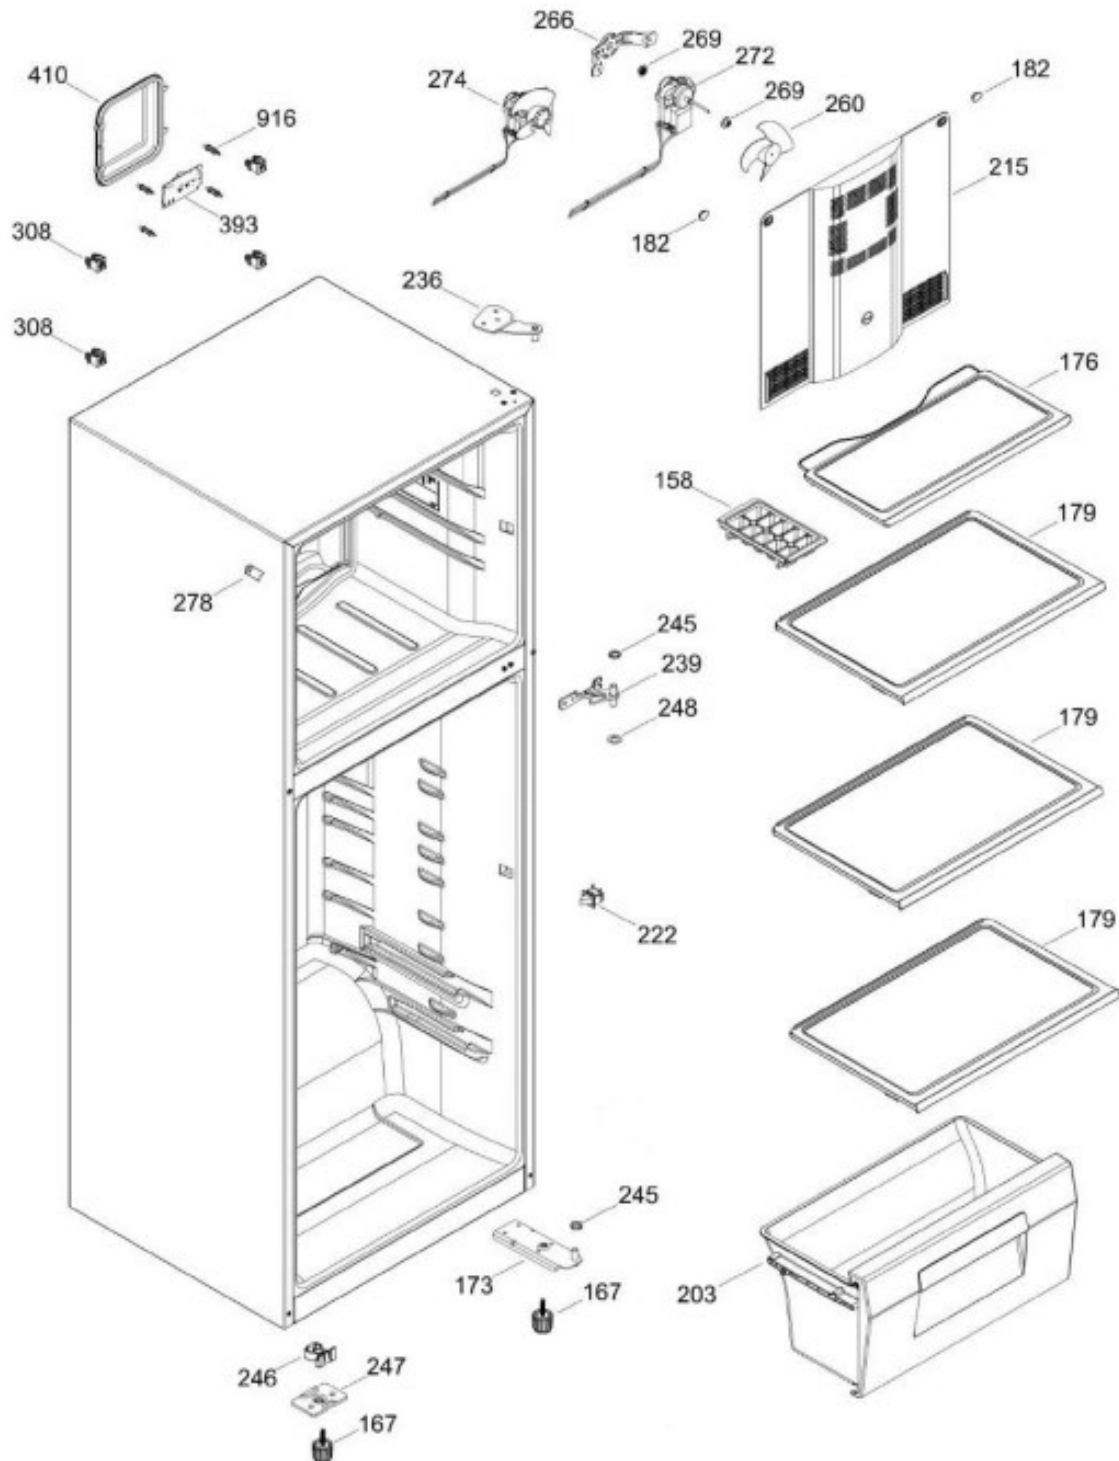

Distribuidor Autorizado

SurteRápido.com

Venta de Refacciones
Electrodomesticas

REFRIGERADOR RME360PVMREA

RME360PVMREA