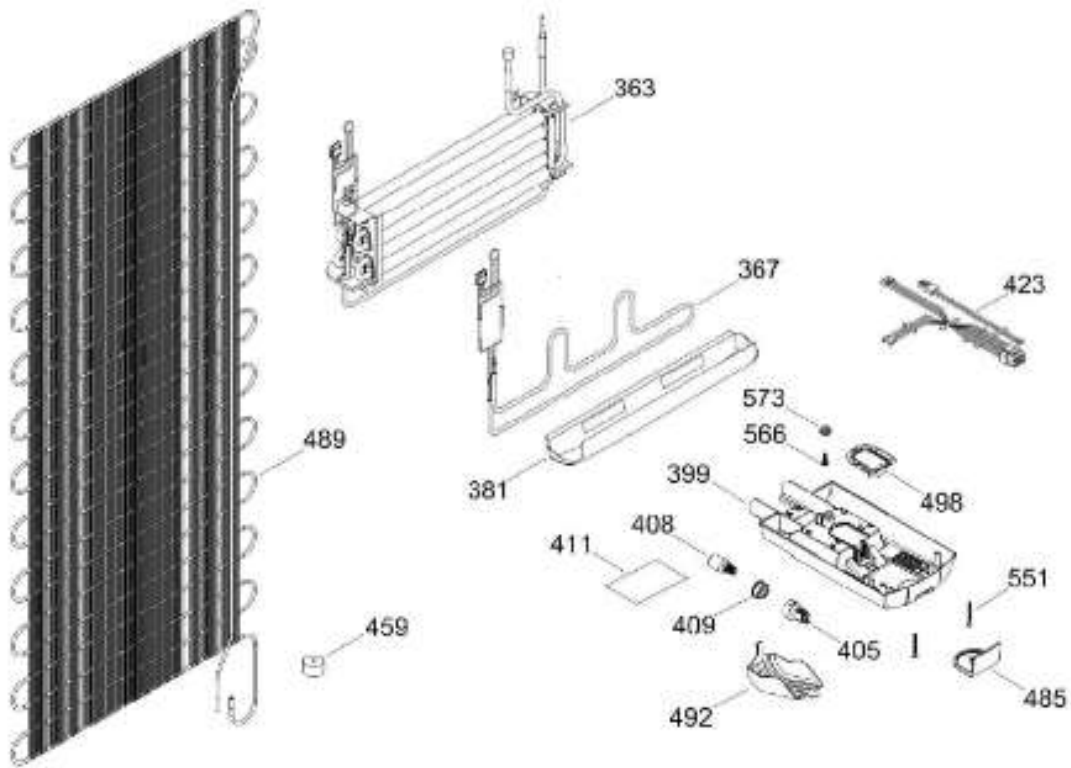

Distribuidor Autorizado

SurteRápido.com

Venta de Refacciones
Electrodomesticas

REFRIGERADOR RME360ZFMREA

UNIDAD REFRIGERANTE

RME360ZFMREA

Distribuidor Autorizado

SurteRápido.com

Venta de Refacciones
Electrodomesticas

REFRIGERADOR RME360ZFMREA

Guía	Refacción	Descripción
1	WR01L11984	PTA.FZ.ESP.ECOPET.X.FULL GRIP.360
4	WR01A02267	PLACA EMBLEMA MABE
10	WR03F04806	TAPÓN BUJE DORIAN GRAY
13	WR01A01611	TOPE PUERTA FZ DERECHO S 360
16	WR01L11985	PTA.FF.ESP.ECOPET.Y.FULL.D/AGU
22	WR01L09704	BASE JALADERA FZ.NEGRO
25	WR01L09706	INSERTO JALAD.FZ.GS.LI
28	WR01A01612	TOPE PUERTA FF DERECHO S.360
31	WR01L09326	CHAROLA DE HUEVOS (8)
32	WR01L09703	ANAQUEL1/2. S/SERIG.SIRIUS360
33	WR01L09702	ANAQUEL COMP.S/SERIG. S.360
50	WR01L04683	ANAQUEL BOTELLAS (66)
52	WR01L02462	BUJE BISAGRA
53	WR01L00340	BUSHING HINGE
58	WR01L09705	BASE JALADERA FF.NEGRO
61	WR01L09707	INSERTO JALAD.FF.GS.LI
69	WR01L12010	TAPA TANQUE 360L
70	WR03F04796	TANQUE DE AGUA S360
71	WR01L06021	TAPA TANQUE AGUA
77	WR01F04239	DUCTO PUERTA
86	WR01L12334	SELLO PUERTA FF
91	WR01L12333	CUBIERTA DESPACHADOR REN/POL MB GR
91	WR01L13743	CUBIERTA DESPACHADOR REN/POL MB GR
94	WR01F02196	ENSAMBLE VALVULA MODIFICADA
109	WR03F04412	TARJETA DISPLAY SIRIUS W
114	WR01A02258	SOPORTE TARJETA DISPLAY NE
121	WR03F04808	ENS. MASCARA DISPLAY FZ
121	WR01F04656	ENS. MASCARA DISPLAY FZ
124	WR03F04819	MASCARA DISPLAY
124	WR01L13484	MASCARA DISPLAY
151	WR01L13246	CUBIERTA BISAGRA SUPERIOR
167	WR01A01225	TORNILLO NIVELADOR
167	WR01A02469	TORNILLO NIVELADOR
168	WR01A02261	TORNILLO NIVELADOR
168	WR01A02470	TORNILLO NIVELADOR