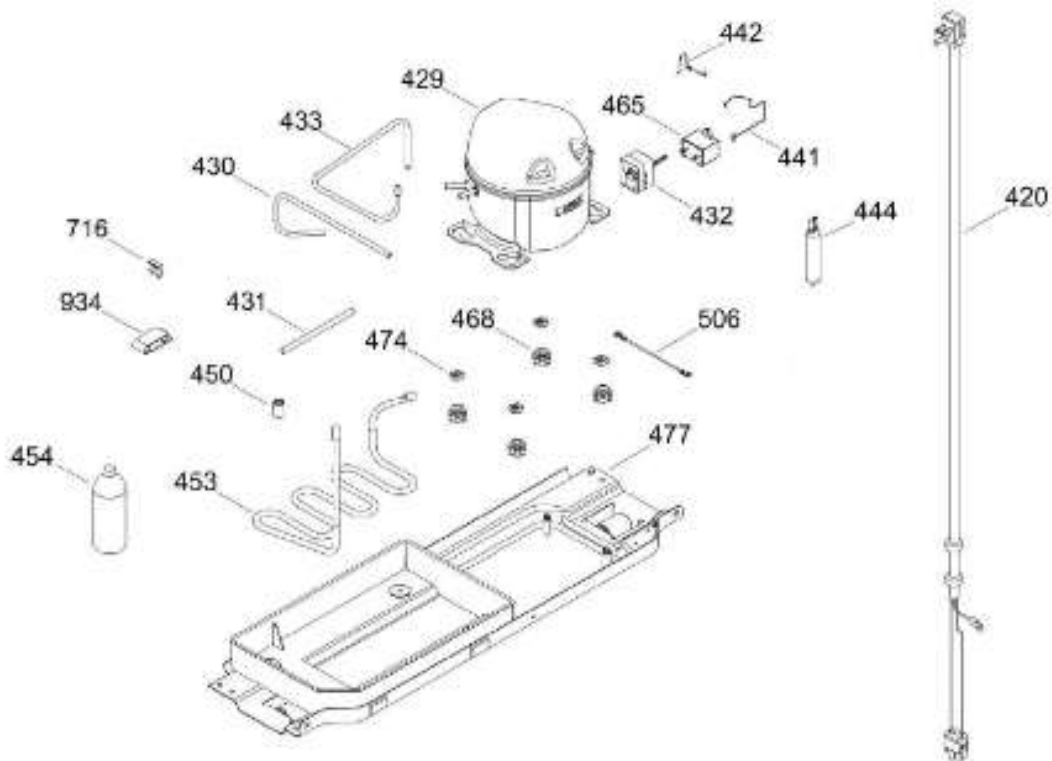

Distribuidor Autorizado

SurteRápido.com

Venta de Refacciones
Electrodomesticas

REFRIGERADOR RME360ZFMREA

UNIDAD REFRIGERANTE

RME360ZFMREA

Distribuidor Autorizado

SurteRápido.com

Venta de Refacciones
Electrodomesticas

REFRIGERADOR RME360ZFMREA

Guía	Refacción	Descripción
1	WR01L11984	PTA.FZ.ESP.ECOPET.X.FULL GRIP.360
4	WR01A02267	PLACA EMBLEMA MABE
10	WR03F04806	TAPÓN BUJE DORIAN GRAY
13	WR01A01611	TOPE PUERTA FZ DERECHO S 360
16	WR01L11985	PTA.FF.ESP.ECOPET.Y.FULL.D/AGU
22	WR01L09704	BASE JALADERA FZ.NEGRO
25	WR01L09706	INSERTO JALAD.FZ.GS.LI
28	WR01A01612	TOPE PUERTA FF DERECHO S.360
31	WR01L09326	CHAROLA DE HUEVOS (8)
32	WR01L09703	ANAQUEL1/2. S/SERIG.SIRIUS360
33	WR01L09702	ANAQUEL COMP.S/SERIG. S.360
50	WR01L04683	ANAQUEL BOTELLAS (66)
52	WR01L02462	BUJE BISAGRA
53	WR01L00340	BUSHING HINGE
58	WR01L09705	BASE JALADERA FF.NEGRO
61	WR01L09707	INSERTO JALAD.FF.GS.LI
69	WR01L12010	TAPA TANQUE 360L
70	WR03F04796	TANQUE DE AGUA S360
71	WR01L06021	TAPA TANQUE AGUA
77	WR01F04239	DUCTO PUERTA
86	WR01L12334	SELLO PUERTA FF
91	WR01L12333	CUBIERTA DESPACHADOR REN/POL MB GR
91	WR01L13743	CUBIERTA DESPACHADOR REN/POL MB GR
94	WR01F02196	ENSAMBLE VALVULA MODIFICADA
109	WR03F04412	TARJETA DISPLAY SIRIUS W
114	WR01A02258	SOPORTE TARJETA DISPLAY NE
121	WR03F04808	ENS. MASCARA DISPLAY FZ
121	WR01F04656	ENS. MASCARA DISPLAY FZ
124	WR03F04819	MASCARA DISPLAY
124	WR01L13484	MASCARA DISPLAY
151	WR01L13246	CUBIERTA BISAGRA SUPERIOR
167	WR01A01225	TORNILLO NIVELADOR
167	WR01A02469	TORNILLO NIVELADOR
168	WR01A02261	TORNILLO NIVELADOR
168	WR01A02470	TORNILLO NIVELADOR