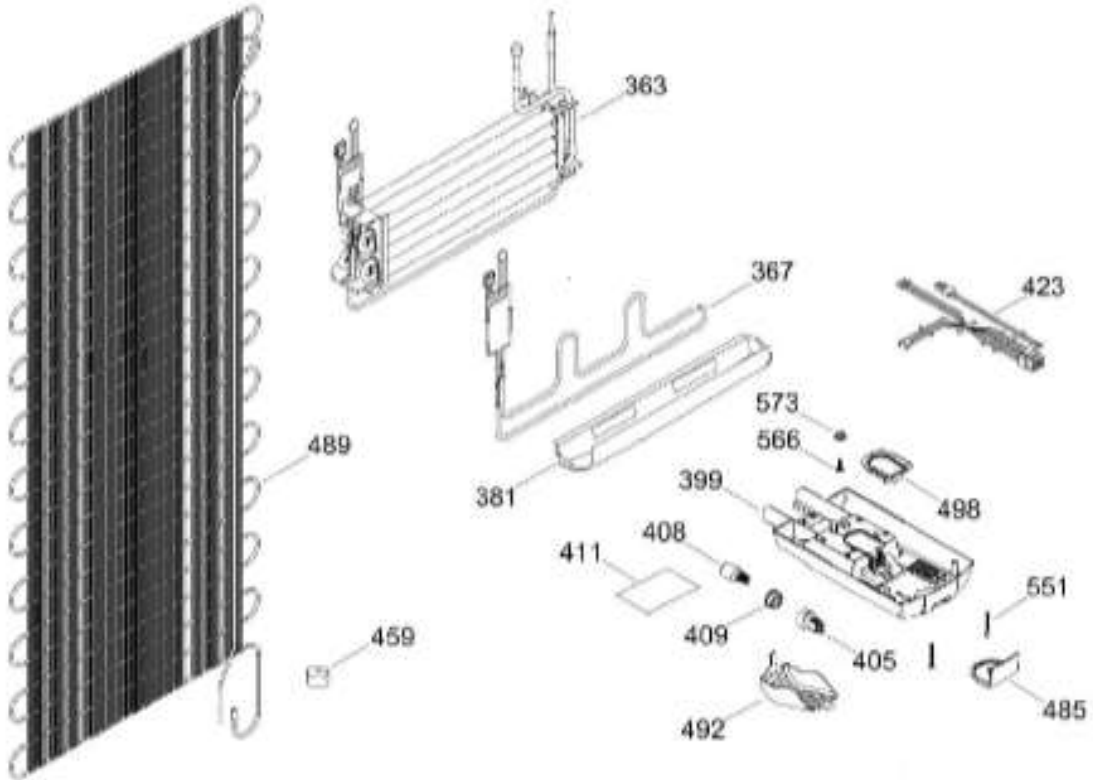

UNIDAD REFRIGERANTE

RME360ZFMRPA

Distribuidor Autorizado

SurteRápido.com

Venta de Refacciones
Electrodomesticas

REFRIGERADOR RME360ZFMSPA

Guía	Refacción	Descripción
1	WR01L13063	PUERTA FZ ESP.BLACK ECOPET.X.FULL GRIP.360
4	WR01A02267	PLACA EMBLEMA MABE
10	WR03F04806	TAPÓN BUJE DORIAN GRAY
13	WR01A01611	TOPE PUERTA FZ DERECHO S 360
16	WR01L13067	PUERTA FF ESP.BLACK ECOPET.X.FULL G.D.AGUA
22	WR01A02322	BASE MANIJA FZ CURVA SOFT TOUCH
25	WR01A02323	INSERTO MANIJA FZ CURVA SOFT TOUCH+HS
28	WR01A01612	TOPE PUERTA FF DERECHO S.360
31	WR01L09326	CHAROLA DE HUEVOS (8)
32	WR01L09703	ANAQUEL1/2. S/SERIG.SIRIUS360
33	WR01L09702	ANAQUEL COMP.S/SERIG. S.360
50	WR01L04683	ANAQUEL BOTELLAS (66)
52	WR01L02462	BUJE BISAGRA
53	WR01L00340	BUSHING HINGE
58	WR01A02324	BASE MANIJA FF CURVA SOFT TOUCH
61	WR01A02325	INSERTO MANIJA FF CURVA SOFT TOUCH+HS
69	WR01L12010	TAPA TANQUE 360L
70	WR03F04796	TANQUE DE AGUA S360
71	WR01L06021	TAPA TANQUE AGUA
77	WR01F04239	DUCTO PUERTA
86	WR01L12334	SELLO PUERTA FF
91	WR01L12333	CUBIERTA DESPACHADOR REN/POL MB GR
91	WR01L13743	CUBIERTA DESPACHADOR REN/POL MB GR
94	WR01F02196	ENSAMBLE VALVULA MODIFICADA
109	WR03F04412	TARJETA DISPLAY SIRIUS W
114	WR01A02258	SOPORTE TARJETA DISPLAY NE
121	WR03F04808	ENS. MASCARA DISPLAY FZ
121	WR01F04656	ENS. MASCARA DISPLAY FZ
124	WR03F04819	MASCARA DISPLAY
124	WR01L13484	MASCARA DISPLAY
151	WR01L13246	CUBIERTA BISAGRA SUPERIOR
167	WR01A01225	TORNILLO NIVELADOR
167	WR01A02469	TORNILLO NIVELADOR
168	WR01A02261	TORNILLO NIVELADOR
168	WR01A02470	TORNILLO NIVELADOR