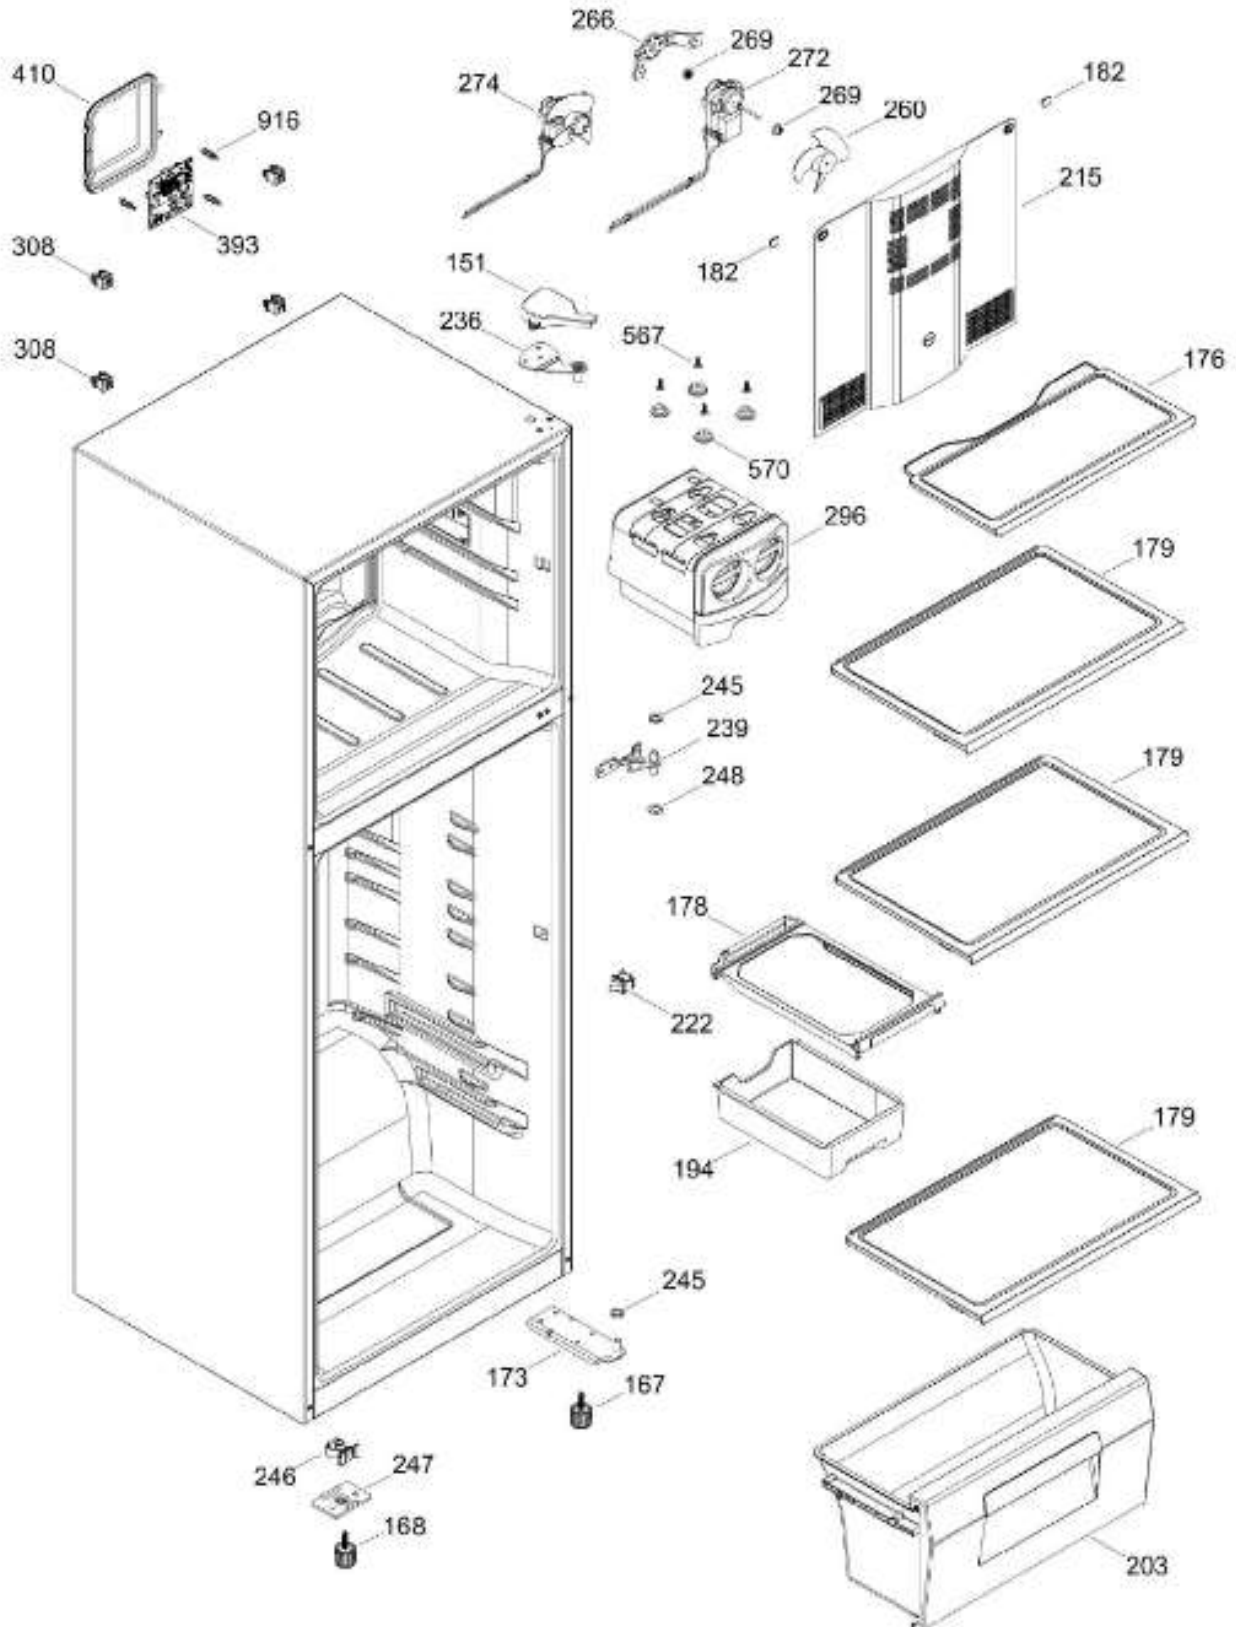

Distribuidor Autorizado

SurteRápido.com

Venta de Refacciones
Electrodomesticas

REFRIGERADOR RME360ZFM RPA

GABINETE

RME360ZFM RPA