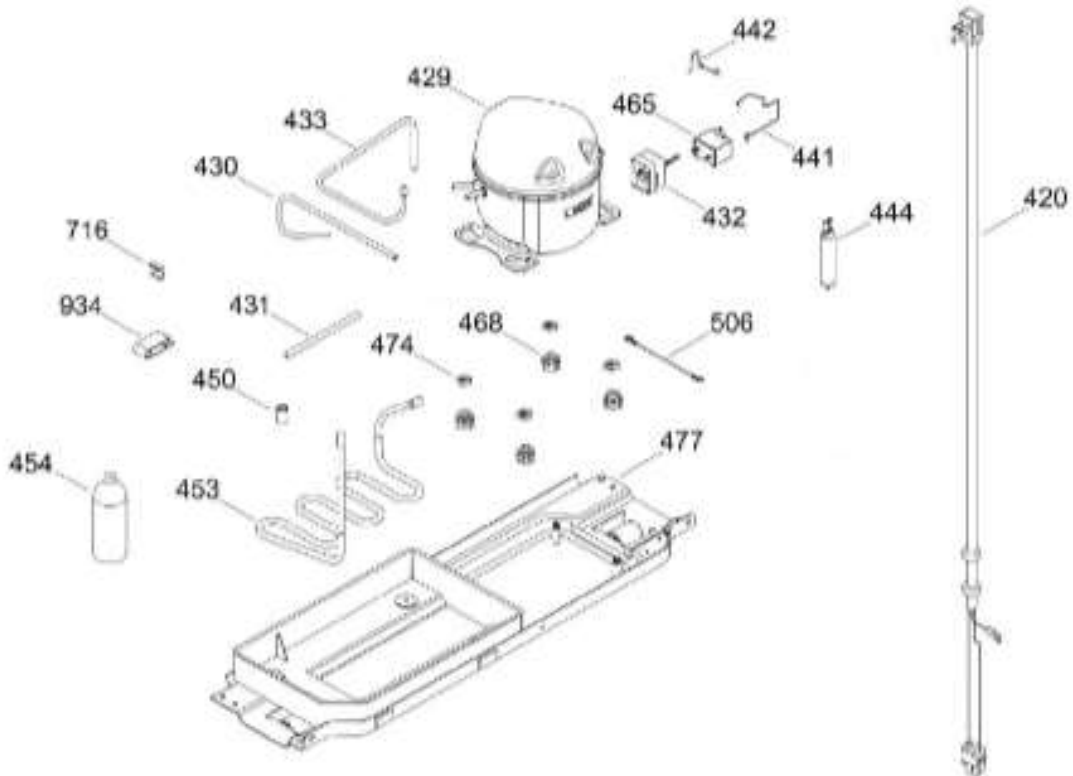

UNIDAD REFRIGERANTE

RME360ZFMRPA

Distribuidor Autorizado

SurteRápido.com

Venta de Refacciones
Electrodomesticas

REFRIGERADOR RME360ZFMSPA

Guía	Refacción	Descripción
1	WR01L13063	PUERTA FZ ESP.BLACK ECOPET.X.FULL GRIP.360
4	WR01A02267	PLACA EMBLEMA MABE
10	WR03F04806	TAPÓN BUJE DORIAN GRAY
13	WR01A01611	TOPE PUERTA FZ DERECHO S 360
16	WR01L13067	PUERTA FF ESP.BLACK ECOPET.X.FULL G.D.AGUA
22	WR01A02322	BASE MANIJA FZ CURVA SOFT TOUCH
25	WR01A02323	INSERTO MANIJA FZ CURVA SOFT TOUCH+HS
28	WR01A01612	TOPE PUERTA FF DERECHO S.360
31	WR01L09326	CHAROLA DE HUEVOS (8)
32	WR01L09703	ANAQUEL1/2. S/SERIG.SIRIUS360
33	WR01L09702	ANAQUEL COMP.S/SERIG. S.360
50	WR01L04683	ANAQUEL BOTELLAS (66)
52	WR01L02462	BUJE BISAGRA
53	WR01L00340	BUSHING HINGE
58	WR01A02324	BASE MANIJA FF CURVA SOFT TOUCH
61	WR01A02325	INSERTO MANIJA FF CURVA SOFT TOUCH+HS
69	WR01L12010	TAPA TANQUE 360L
70	WR03F04796	TANQUE DE AGUA S360
71	WR01L06021	TAPA TANQUE AGUA
77	WR01F04239	DUCTO PUERTA
86	WR01L12334	SELLO PUERTA FF
91	WR01L12333	CUBIERTA DESPACHADOR REN/POL MB GR
91	WR01L13743	CUBIERTA DESPACHADOR REN/POL MB GR
94	WR01F02196	ENSAMBLE VALVULA MODIFICADA
109	WR03F04412	TARJETA DISPLAY SIRIUS W
114	WR01A02258	SOPORTE TARJETA DISPLAY NE
121	WR03F04808	ENS. MASCARA DISPLAY FZ
121	WR01F04656	ENS. MASCARA DISPLAY FZ
124	WR03F04819	MASCARA DISPLAY
124	WR01L13484	MASCARA DISPLAY
151	WR01L13246	CUBIERTA BISAGRA SUPERIOR
167	WR01A01225	TORNILLO NIVELADOR
167	WR01A02469	TORNILLO NIVELADOR
168	WR01A02261	TORNILLO NIVELADOR
168	WR01A02470	TORNILLO NIVELADOR