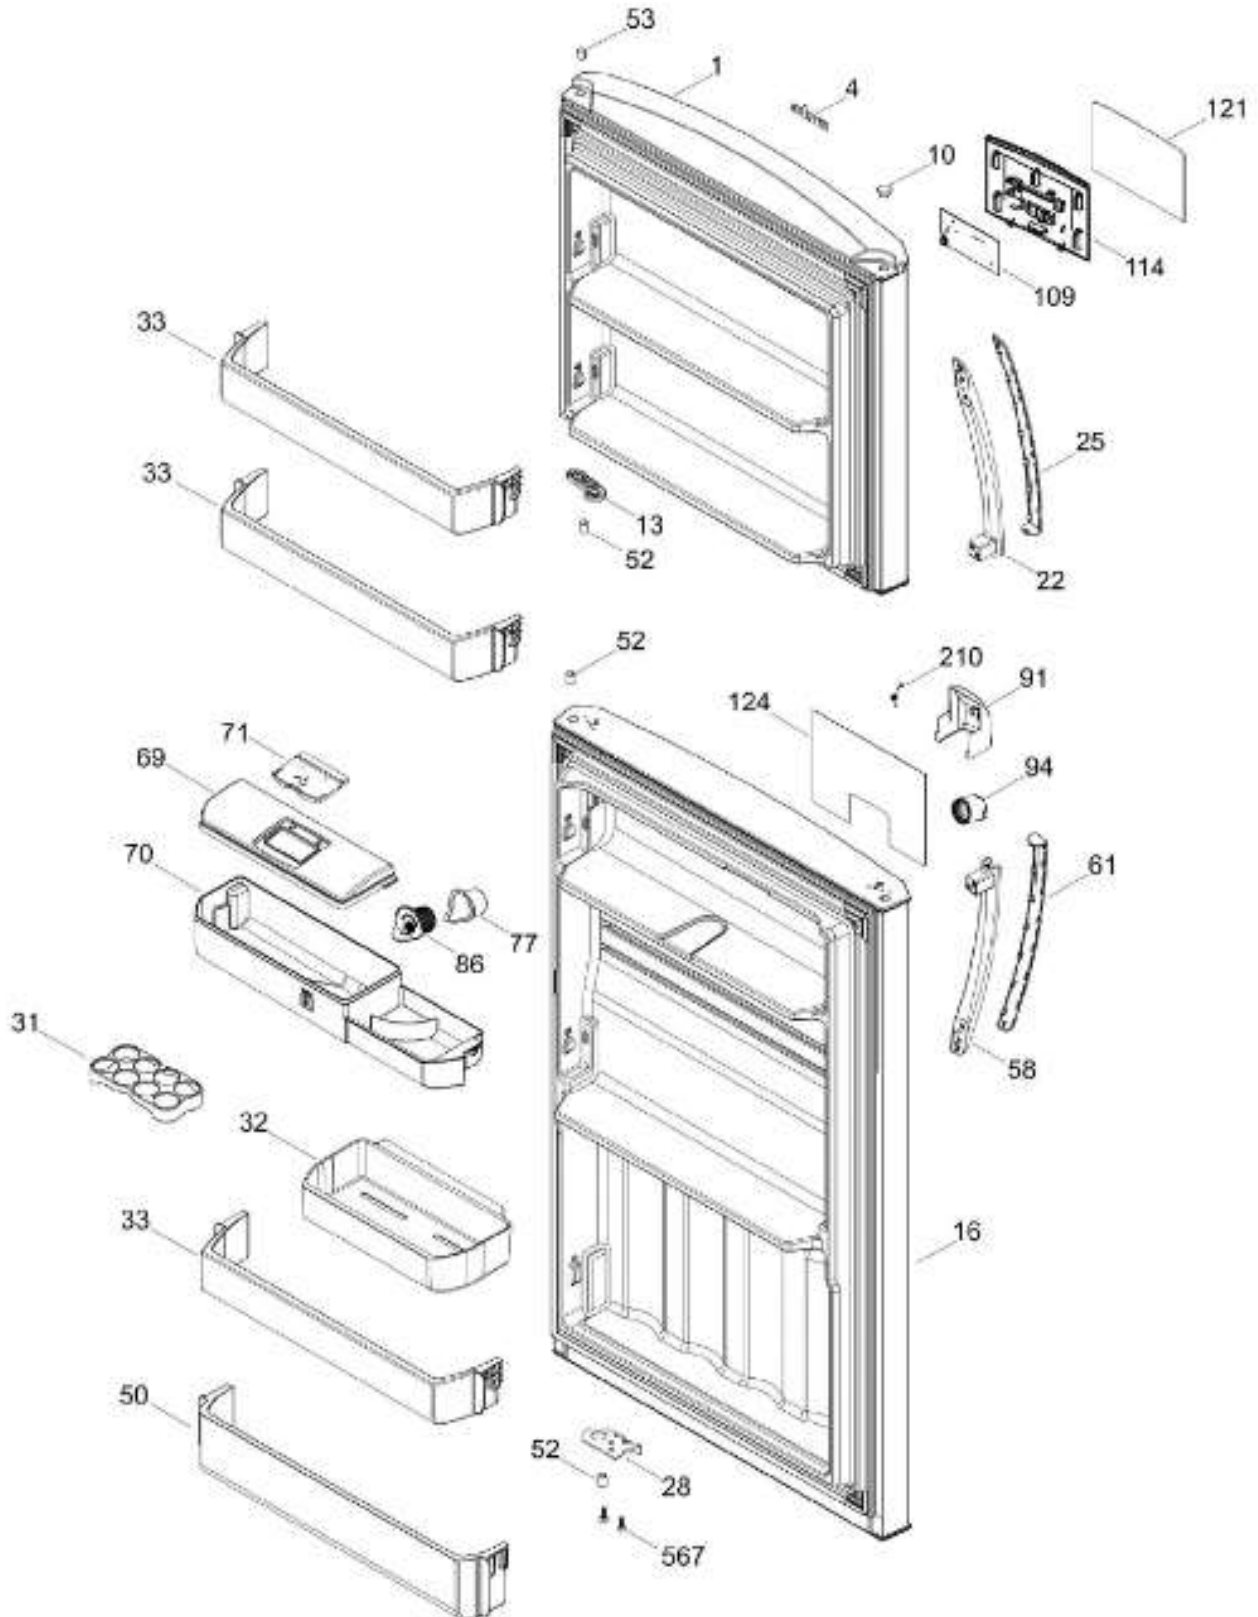

Distribuidor Autorizado

SurteRápido.com

Venta de Refacciones Electrodomesticas

REFRIGERADOR RME360ZFMIPA

PUERTA

RME360ZFMIPA