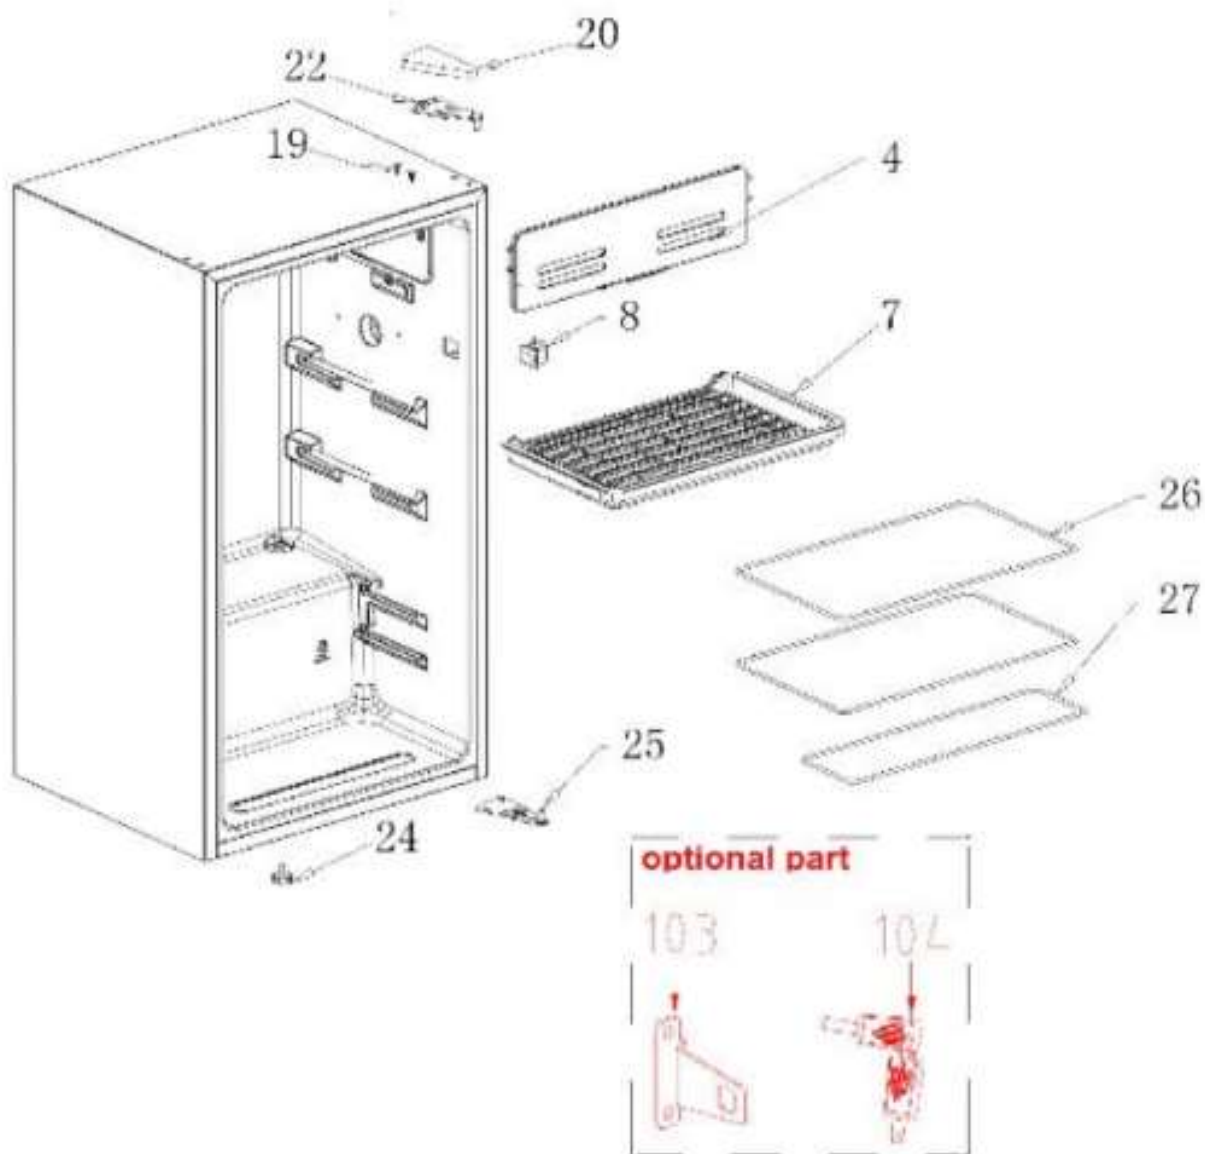

## DOOR/PUERTA

RMF041PYMB0

## CABINET/GABINETE

RMF041PYMB0

## COMPRESOR/COMPRESOR

RMF041PYMB0

Guía	Refacción	Descripción
1	WG03L09429	ENSAMBLE PUERTA
2	WG03L09421	TAPA TORNILLO
3	WG03L08893	ANAQUEL PUERTA
4	WG03L08890	TAPA CONGELADOR
5	WG03F06799	EVAPORADOR
6	WG03L08843	SELLO DE PUERTA
7	WG03L08841	BANDEJA DE DESHIELO
8	WG03F06344	INTERRUPTOR PUERTA
9	WG03F07187	LAMPARA INCANDESCENTE
10	WG03A02721	SOPORTE LAMPARA
11	WG03F07188	SOCKET LAMPARA
12	WG03F06777	CONTROL DE TEMPERATURA
13	WG03L09450	CUBIERTA CAJA DE CONTROL
14	WR01L13175	CAJON LEGUMBRE
15	WG03A02709	CLIP DE SUJECION
16	WG03A02710	RONDANA DE SUJECION
18	WG03L09425	PERILLA
19	WG03L08901	REMACHE DE PLASTICO
20	WG03L08903	CUBIERTA BISAGRA
22	WG03L09454	BISAGRA SUPERIOR
24	WG03A02493	PATA NIVELADORA
25	WG03L09453	BISAGRA INFERIOR
26	WG03L09428	PARRILLA
27	WG03L08896	PARRILLA
28	WG03F07205	CABLE DE ALIMENTACION
29	WG03F07202	TUBO DE PROCESO
30	WG03F07198	AISLANET TUBERIA
31	WG03F06801	TUBO SUCCION
32	WG03F07186	FILTRO DESHIDRATADOR
33	WG03F07197	ENSAMBLE COMPRESOR
36	WG03L08904	PLACA SOPORTE PARA COMPRESOR
103	WG03F07201	CERRADURA PUERTA
104	WG03F06057	LLAVE