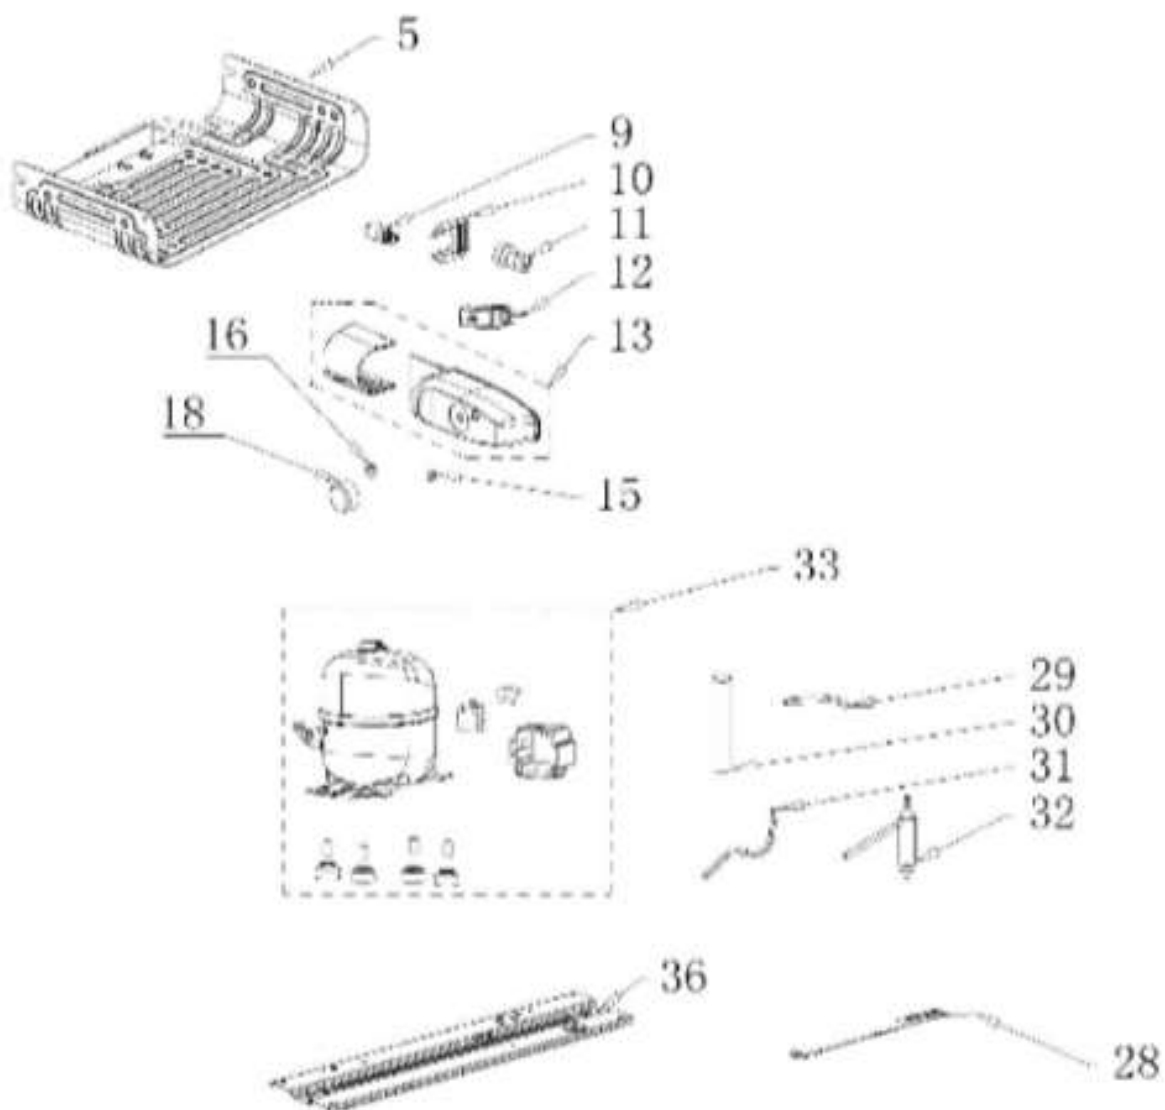

## DOOR/PUERTA

RMF041PYMB0

## COMPRESOR/COMPRESOR

RMF041PYMB0

Guía	Refacción	Descripción
1	WG03L09429	ENSAMBLE PUERTA
2	WG03L09421	TAPA TORNILLO
3	WG03L08893	ANAQUEL PUERTA
4	WG03L08890	TAPA CONGELADOR
5	WG03F06799	EVAPORADOR
6	WG03L08843	SELLO DE PUERTA
7	WG03L08841	BANDEJA DE DESHIELO
8	WG03F06344	INTERRUPTOR PUERTA
9	WG03F07187	LAMPARA INCANDESCENTE
10	WG03A02721	SOPORTE LAMPARA
11	WG03F07188	SOCKET LAMPARA
12	WG03F06777	CONTROL DE TEMPERATURA
13	WG03L09450	CUBIERTA CAJA DE CONTROL
14	WR01L13175	CAJON LEGUMBRE
15	WG03A02709	CLIP DE SUJECION
16	WG03A02710	RONDANA DE SUJECION
18	WG03L09425	PERILLA
19	WG03L08901	REMACHE DE PLASTICO
20	WG03L08903	CUBIERTA BISAGRA
22	WG03L09454	BISAGRA SUPERIOR
24	WG03A02493	PATA NIVELADORA
25	WG03L09453	BISAGRA INFERIOR
26	WG03L09428	PARRILLA
27	WG03L08896	PARRILLA
28	WG03F07205	CABLE DE ALIMENTACION
29	WG03F07202	TUBO DE PROCESO
30	WG03F07198	AISLANET TUBERIA
31	WG03F06801	TUBO SUCCION
32	WG03F07186	FILTRO DESHIDRATADOR
33	WG03F07197	ENSAMBLE COMPRESOR
36	WG03L08904	PLACA SOPORTE PARA COMPRESOR
103	WG03F07201	CERRADURA PUERTA
104	WG03F06057	LLAVE