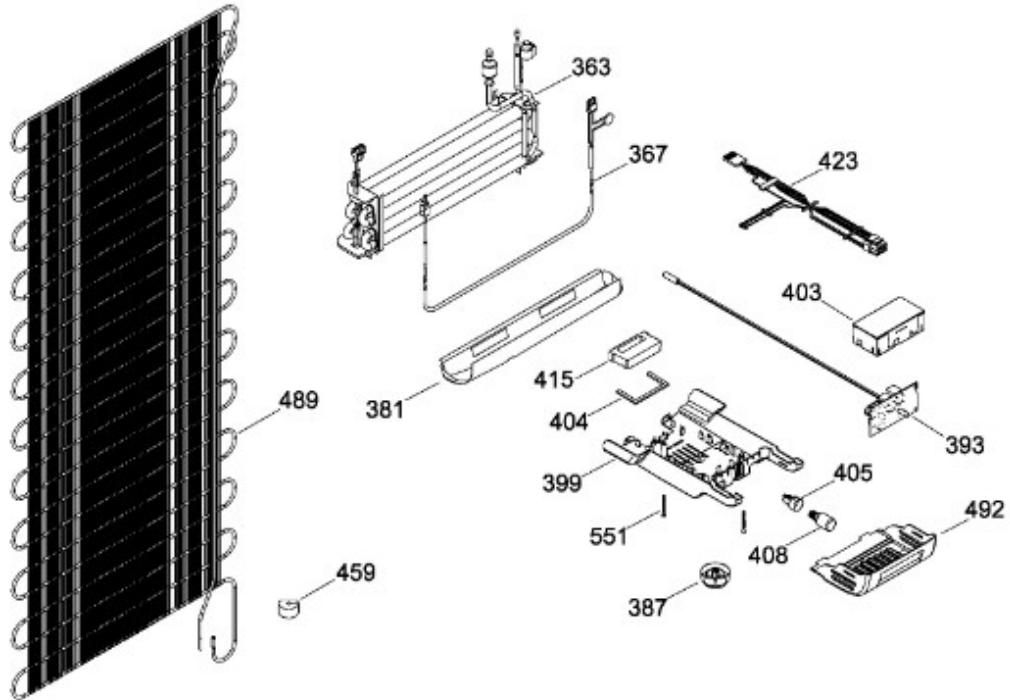

Distribuidor Autorizado

SurteRápido.com

Venta de Refacciones
Electrodomesticas

REFRIGERADOR RMS1540AMXE

UNIDAD REFRIGERANTE

RMS1540AMXE

Distribuidor Autorizado

SurteRápido.com

Venta de Refacciones
Electrodomesticas

REFRIGERADOR RMS1540AMXEA

Guía	Refacción	Descripción
1	WR01L12520	ENS. PUERTA ESPUMADA CONG
4	WR01A02267	PLACA EMBLEMA MABE
7	WR01A01126	ETIQUETA ESTRELLAS
13	WR01A01217	TOPE PUERTA INTERMEDIO
16	WR01L12521	ENS. PUERTA ESPUMADA REF
22	WR01L09718	CUERPO JALAD.FZ.SIRIUS D. GRAY
25	WR01L11070	INSERTO JALADERA FZ SPARKLING
25	WR01L13385	INSERTO JALADERA FZ SPARKLING
28	WR01A01273	TOPE PUERTA REFRIGERADOR
32	WR01L04675	ANAQUEL CORTO CONG
33	WR01L04686	MODULE COMPLETO CONG / ENF
50	WR01L04683	ANAQUEL BOTELLAS (66)
52	WR01L02462	BUJE BISAGRA
53	WR01L00340	BUSHING HINGE
58	WR01L09719	CUERPO JALAD.FF.SIRIUS D. GRAY
61	WR01L11071	INSERTO JALADERA FF SPARKLING
61	WR01L13386	INSERTO JALADERA FF SPARKLING
68	WR03F04529	TANQUE DE AGUA
69	WR01L11000	CUBIERTA DE TANQUE
70	WR03F04530	ENS. TANQUE DE AGUA
71	WR03F04531	CUBIERTA DE FILTRO
77	WR03F04532	DUCTO TANQUE
80	WR03F04533	ENS. PANELES
86	WR01L11001	SELLO TANQUE DE AGUA
93	WR01A02113	RESORTE ACTUADOR
94	WR01F02196	ENSAMBLE VALVULA MODIFICADA
95	WR03F04534	ACTUADOR DISPENSADOR
124	WR03F04535	MEMBRANA DISP.
167	WR01A01225	TORNILLO NIVELADOR
173	WR01A01275	SOP.BIS.INF.ENS.PERNO REMACHADO
176	WR01L05129	PARRILLA CRISTA LCONGELADOR
178	WR01F02252	MARCO SOPORTE CAJON CARNES
179	WR01L05127	PARRILLA CRISTAL ENFRIADOR
182	WR01A01201	BOTON
194	WR01L04771	CAJON CARNES