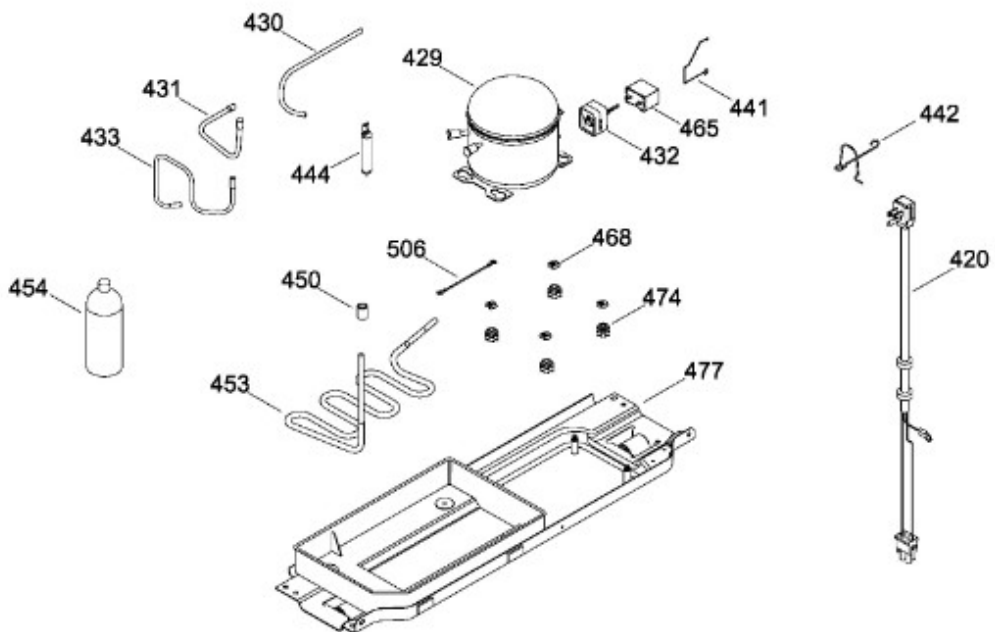

Distribuidor Autorizado

SurteRápido.com

Venta de Refacciones
Electrodomesticas

REFRIGERADOR RMS1540AMXE

UNIDAD REFRIGERANTE

RMS1540AMXE

Distribuidor Autorizado

SurteRápido.com

Venta de Refacciones
Electrodomesticas

REFRIGERADOR RMS1540AMXEA

Guía	Refacción	Descripción
1	WR01L12520	ENS. PUERTA ESPUMADA CONG
4	WR01A02267	PLACA EMBLEMA MABE
7	WR01A01126	ETIQUETA ESTRELLAS
13	WR01A01217	TOPE PUERTA INTERMEDIO
16	WR01L12521	ENS. PUERTA ESPUMADA REF
22	WR01L09718	CUERPO JALAD.FZ.SIRIUS D. GRAY
25	WR01L11070	INSERTO JALADERA FZ SPARKLING
25	WR01L13385	INSERTO JALADERA FZ SPARKLING
28	WR01A01273	TOPE PUERTA REFRIGERADOR
32	WR01L04675	ANAQUEL CORTO CONG
33	WR01L04686	MODULE COMPLETO CONG / ENF
50	WR01L04683	ANAQUEL BOTELLAS (66)
52	WR01L02462	BUJE BISAGRA
53	WR01L00340	BUSHING HINGE
58	WR01L09719	CUERPO JALAD.FF.SIRIUS D. GRAY
61	WR01L11071	INSERTO JALADERA FF SPARKLING
61	WR01L13386	INSERTO JALADERA FF SPARKLING
68	WR03F04529	TANQUE DE AGUA
69	WR01L11000	CUBIERTA DE TANQUE
70	WR03F04530	ENS. TANQUE DE AGUA
71	WR03F04531	CUBIERTA DE FILTRO
77	WR03F04532	DUCTO TANQUE
80	WR03F04533	ENS. PANELES
86	WR01L11001	SELLO TANQUE DE AGUA
93	WR01A02113	RESORTE ACTUADOR
94	WR01F02196	ENSAMBLE VALVULA MODIFICADA
95	WR03F04534	ACTUADOR DISPENSADOR
124	WR03F04535	MEMBRANA DISP.
167	WR01A01225	TORNILLO NIVELADOR
173	WR01A01275	SOP.BIS.INF.ENS.PERNO REMACHADO
176	WR01L05129	PARRILLA CRISTA LCONGELADOR
178	WR01F02252	MARCO SOPORTE CAJON CARNES
179	WR01L05127	PARRILLA CRISTAL ENFRIADOR
182	WR01A01201	BOTON
194	WR01L04771	CAJON CARNES