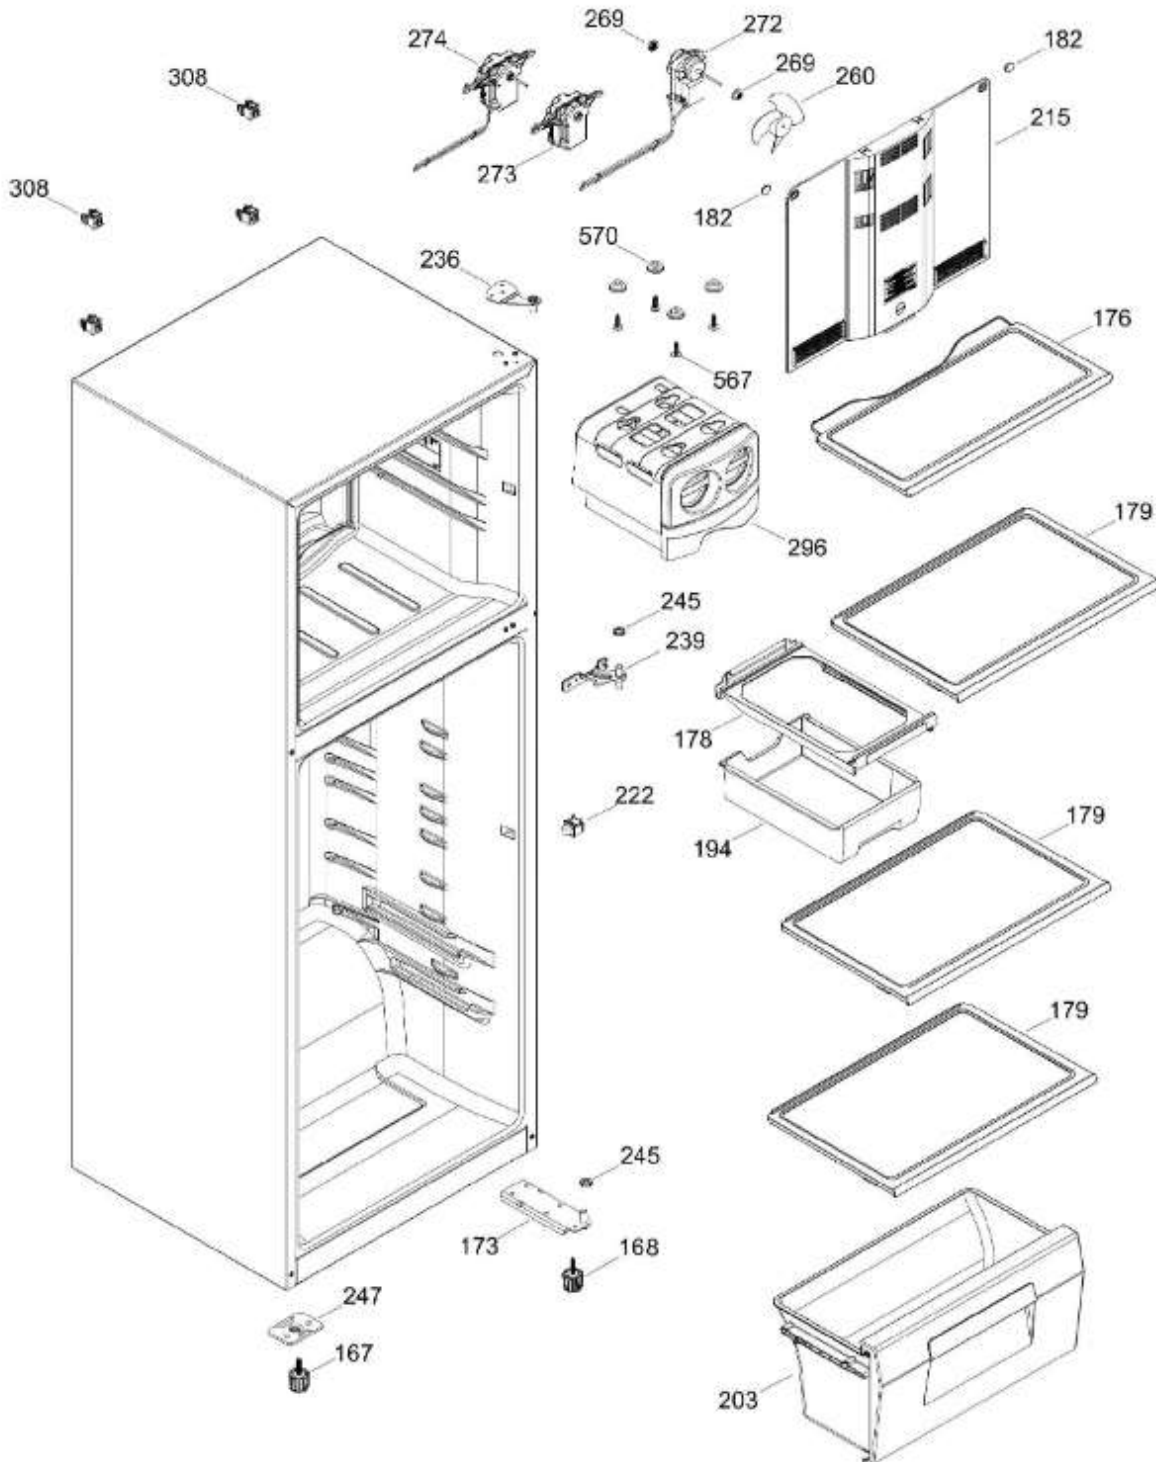

Distribuidor Autorizado

SurteRápido.com

Venta de Refacciones
Electrodomesticas

REFRIGERADOR RMS1540AMXEJ

GABINETE

RMS1540AMXEJ