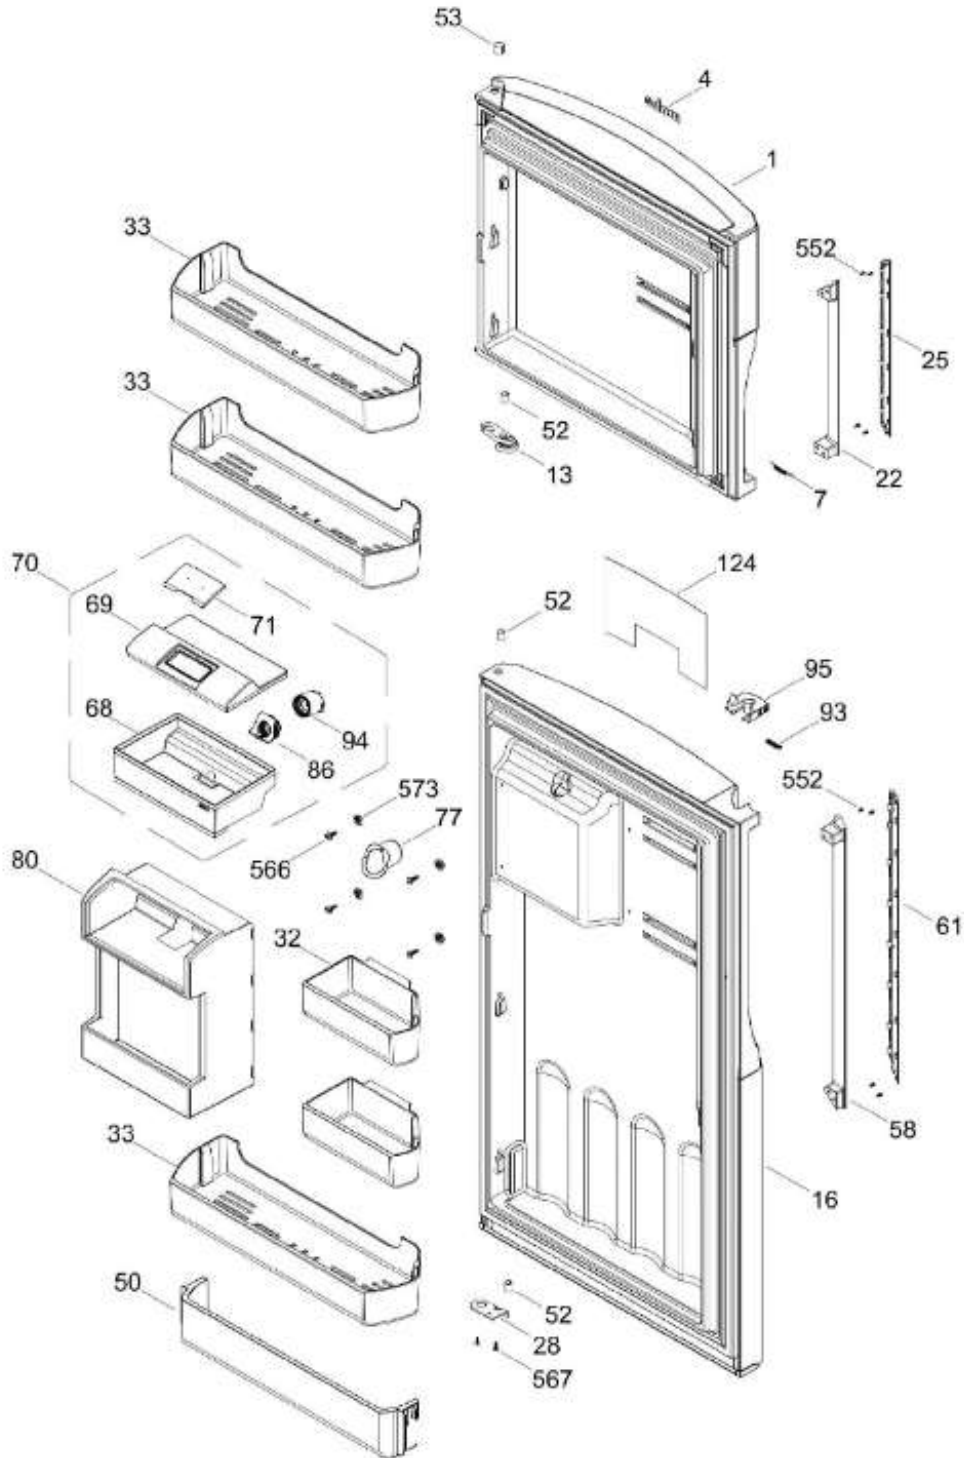

Distribuidor Autorizado

SurteRápido.com

Venta de Refacciones
Electrodomesticas

REFRIGERADOR RMS1540AMXEJ

PUERTA

RMS1540AMXEJ