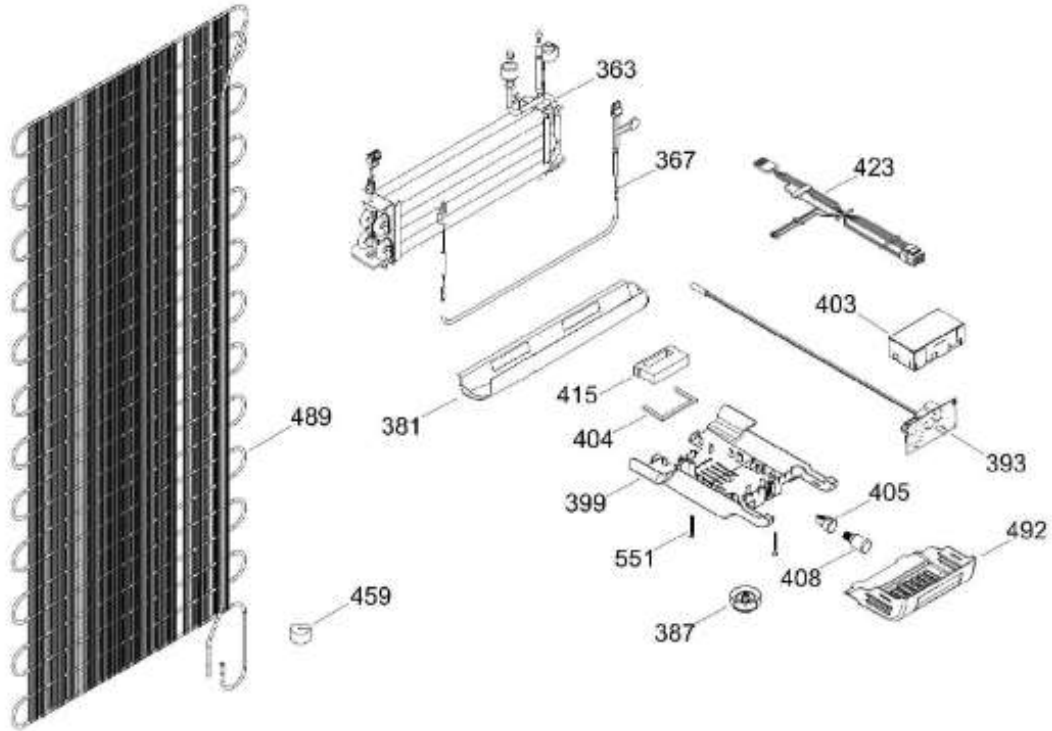

UNIDAD REFRIGERANTE

RMS1540AMXEJ

Distribuidor Autorizado

SurteRápido.com

Venta de Refacciones
Electrodomesticas

REFRIGERADOR RMS1540AMXEJ

Guía	Refacción	Descripción
1	WR01L12520	ENS. PUERTA ESPUMADA CONG
4	WR01A02267	PLACA EMBLEMA MABE
7	WR01A01126	ETIQUETA ESTRELLAS
13	WR01A01217	TOPE PUERTA INTERMEDIO
16	WR01L12521	ENS. PUERTA ESPUMADA REF
22	WR01L09718	CUERPO JALAD.FZ.SIRIUS D. GRAY
25	WR01L11070	INSERTO JALADERA FZ SPARKLING
25	WR01L13385	INSERTO JALADERA FZ SPARKLING
28	WR01A01273	TOPE PUERTA REFRIGERADOR
32	WR01L04675	ANAQUEL CORTO CONG
33	WR01L04686	MODULE COMPLETO CONG / ENF
50	WR01L04683	ANAQUEL BOTELLAS (66)
52	WR01L02462	BUJE BISAGRA
53	WR01L00340	BUSHING HINGE
58	WR01L09719	CUERPO JALAD.FF.SIRIUS D. GRAY
61	WR01L11071	INSERTO JALADERA FF SPARKLING
61	WR01L13386	INSERTO JALADERA FF SPARKLING
68	WR03F04529	TANQUE DE AGUA
69	WR01L11000	CUBIERTA DE TANQUE
70	WR03F04530	ENS. TANQUE DE AGUA
71	WR03F04531	CUBIERTA DE FILTRO
77	WR03F04532	DUCTO TANQUE
80	WR03F04533	ENS. PANELES
86	WR01L11001	SELLO TANQUE DE AGUA
93	WR01A02113	RESORTEACTUADOR
94	WR01F02196	ENSAMBLE VALVULA MODIFICADA
95	WR03F04534	ACTUADOR DISPENSADOR
124	WR03F04535	MEMBRANA DISP.
167	WR01A01225	TORNILLO NIVELADOR
168	WR01A02261	TORNILLO NIVELADOR
173	WR01A02262	SOP. BIS. INF. ENS. COMP.
176	WR01L05129	PARRILLA CRISTA LCONGELADOR
178	WR01F02252	MARCO SOPORTE CAJON CARNES
179	WR01L05127	PARRILLA CRISTAL ENFRIADOR
182	WR01A01201	BOTON