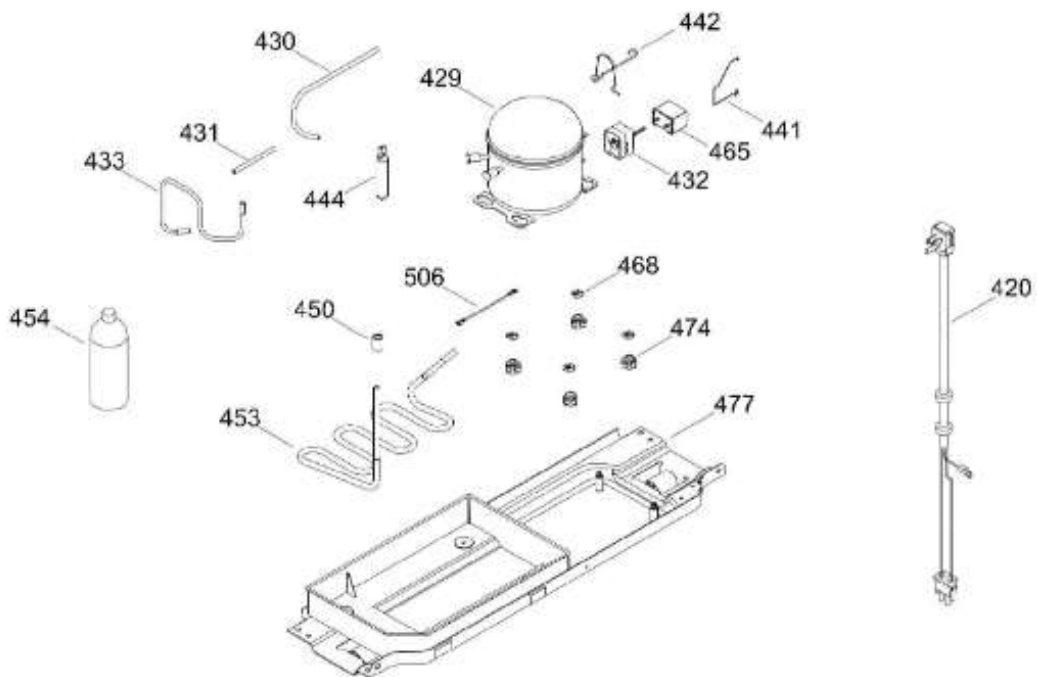

UNIDAD REFRIGERANTE

RMS1540AMXEJ

Distribuidor Autorizado

SurteRápido.com

Venta de Refacciones
Electrodomesticas

REFRIGERADOR RMS1540AMXEJ

Guía	Refacción	Descripción
1	WR01L12520	ENS. PUERTA ESPUMADA CONG
4	WR01A02267	PLACA EMBLEMA MABE
7	WR01A01126	ETIQUETA ESTRELLAS
13	WR01A01217	TOPE PUERTA INTERMEDIO
16	WR01L12521	ENS. PUERTA ESPUMADA REF
22	WR01L09718	CUERPO JALAD.FZ.SIRIUS D. GRAY
25	WR01L11070	INSERTO JALADERA FZ SPARKLING
25	WR01L13385	INSERTO JALADERA FZ SPARKLING
28	WR01A01273	TOPE PUERTA REFRIGERADOR
32	WR01L04675	ANAQUEL CORTO CONG
33	WR01L04686	MODULE COMPLETO CONG / ENF
50	WR01L04683	ANAQUEL BOTELLAS (66)
52	WR01L02462	BUJE BISAGRA
53	WR01L00340	BUSHING HINGE
58	WR01L09719	CUERPO JALAD.FF.SIRIUS D. GRAY
61	WR01L11071	INSERTO JALADERA FF SPARKLING
61	WR01L13386	INSERTO JALADERA FF SPARKLING
68	WR03F04529	TANQUE DE AGUA
69	WR01L11000	CUBIERTA DE TANQUE
70	WR03F04530	ENS. TANQUE DE AGUA
71	WR03F04531	CUBIERTA DE FILTRO
77	WR03F04532	DUCTO TANQUE
80	WR03F04533	ENS. PANELES
86	WR01L11001	SELLO TANQUE DE AGUA
93	WR01A02113	RESORTEACTUADOR
94	WR01F02196	ENSAMBLE VALVULA MODIFICADA
95	WR03F04534	ACTUADOR DISPENSADOR
124	WR03F04535	MEMBRANA DISP.
167	WR01A01225	TORNILLO NIVELADOR
168	WR01A02261	TORNILLO NIVELADOR
173	WR01A02262	SOP. BIS. INF. ENS. COMP.
176	WR01L05129	PARRILLA CRISTA LCONGELADOR
178	WR01F02252	MARCO SOPORTE CAJON CARNES
179	WR01L05127	PARRILLA CRISTAL ENFRIADOR
182	WR01A01201	BOTON