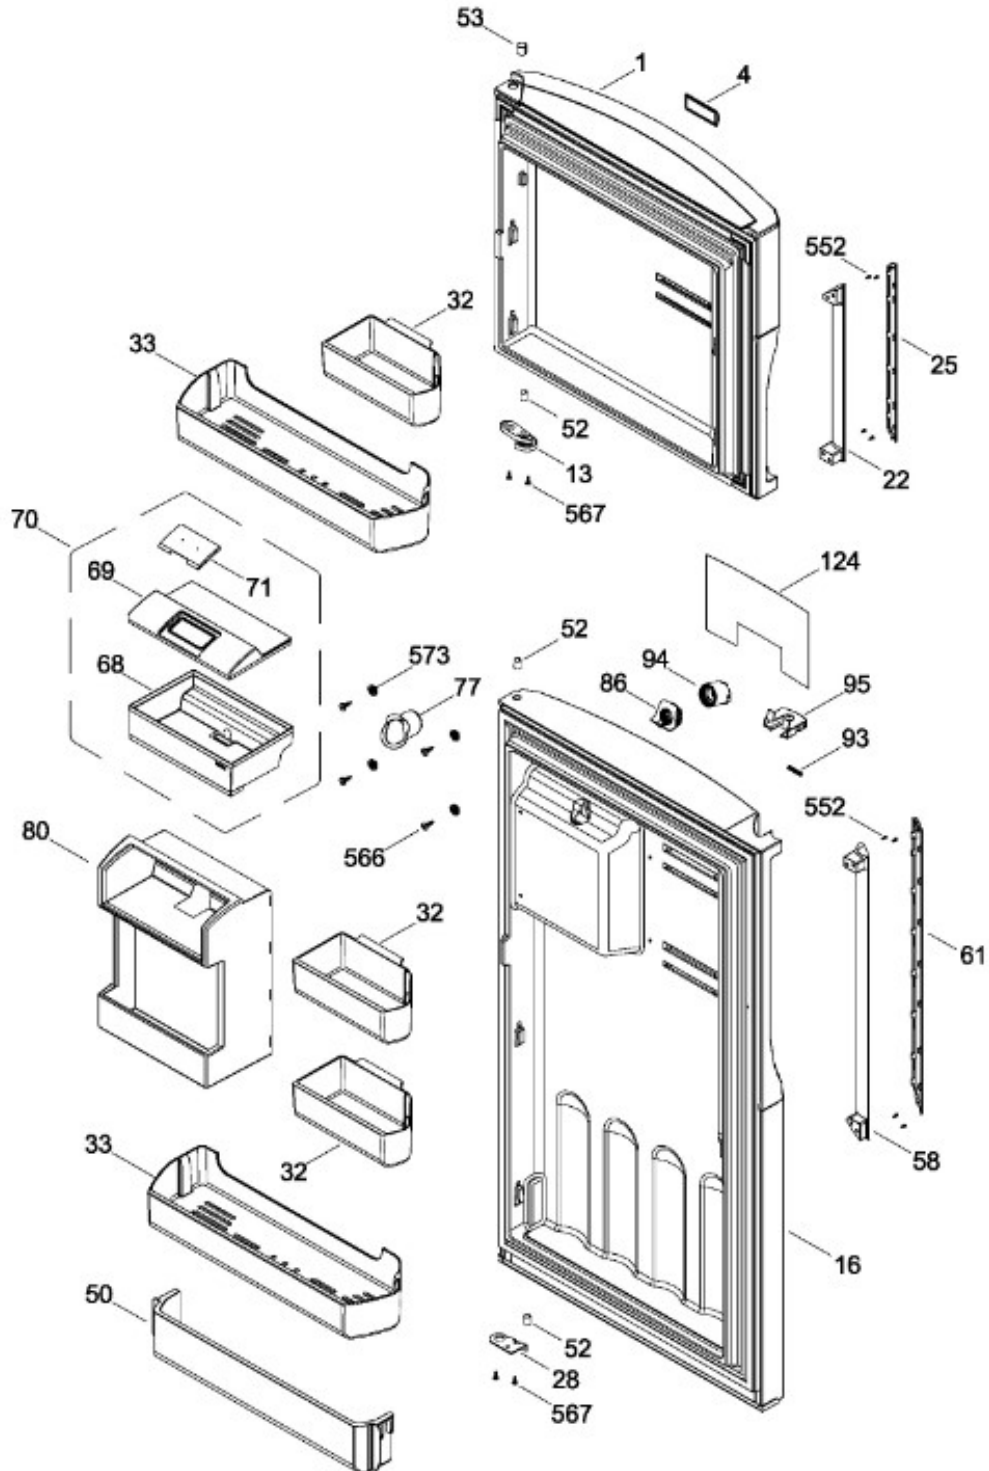

Distribuidor Autorizado

SurteRápido.com

Venta de Refacciones
Electrodomesticas

REFRIGERADOR RMS1540AMXXA

PUERTA

RMS1540AMXXA