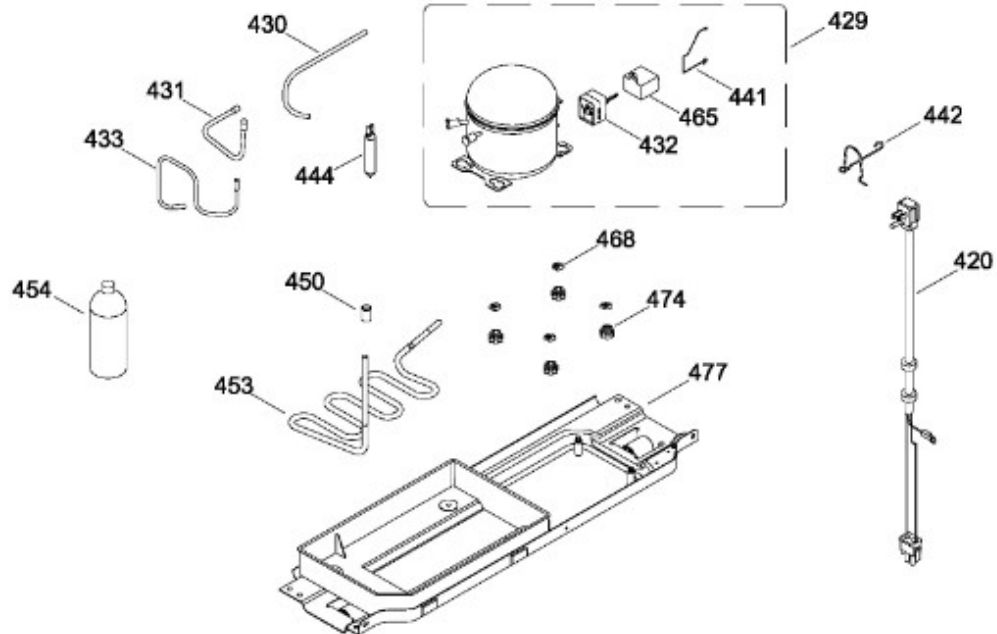

UNIDAD REFRIGERANTE

RMS1540AMXXA

Distribuidor Autorizado

SurteRápido.com

Venta de Refacciones
Electrodomesticas

REFRIGERADOR RMS1540AMXXA

Guía	Refacción	Descripción
1	WR01L11010	ENS. PUERTA ESPUMADA CONG.
4	WR01A01249	PLACA EMBLEMA SIRIUS 360
13	WR01A01217	TOPE PUERTA INTERMEDIO
16	WR01L10999	ENS.PUERTA ESPUMADA REFR.
22	WR01L09718	CUERPO JALAD.FZ.SIRIUS D. GRAY
25	WR01L11070	INSERTO JALADERA FZ SPARKLING
25	WR01L13385	INSERTO JALADERA FZ SPARKLING
28	WR01A01273	TOPE PUERTA REFRIGERADOR
32	WR01L04675	ANAQUEL CORTO CONG
33	WR01L04686	MODULE COMPLETO CONG / ENF
50	WR01L04683	ANAQUEL BOTELLAS (66)
52	WR01L02462	BUJE BISAGRA
53	WR01L00340	BUSHING HINGE
58	WR01L09719	CUERPO JALAD.FF.SIRIUS D. GRAY
61	WR01L11071	INSERTO JALADERA FF SPARKLING
61	WR01L13386	INSERTO JALADERA FF SPARKLING
68	WR03F04529	TANQUE DE AGUA
69	WR01L11000	CUBIERTA DE TANQUE
70	WR03F04530	ENS. TANQUE DE AGUA
71	WR03F04531	CUBIERTA DE FILTRO
77	WR03F04532	DUCTO TANQUE
80	WR03F04533	ENS. PANELES
86	WR01L11001	SELLO TANQUE DE AGUA
93	WR01A02113	RESORTEACTUADOR
94	WR01F02196	ENSAMBLE VALVULA MODIFICADA
95	WR03F04534	ACTUADOR DISPENSADOR
124	WR03F04535	MEMBRANA DISP.
167	WR01A01225	TORNILLO NIVELADOR
173	WR01A01275	SOP.BIS.INF.ENS.PERNO REMACHADO
176	WR01L05129	PARRILLA CRISTA LCONGELADOR
178	WR01F02252	MARCO SOPORTE CAJON CARNES
179	WR01L05127	PARRILLA CRISTAL ENFRIADOR
182	WR01A01201	BOTON
194	WR01L04771	CAJON CARNES
203	WR01L06182	CAJON LEG.GDE.C/SERIG.