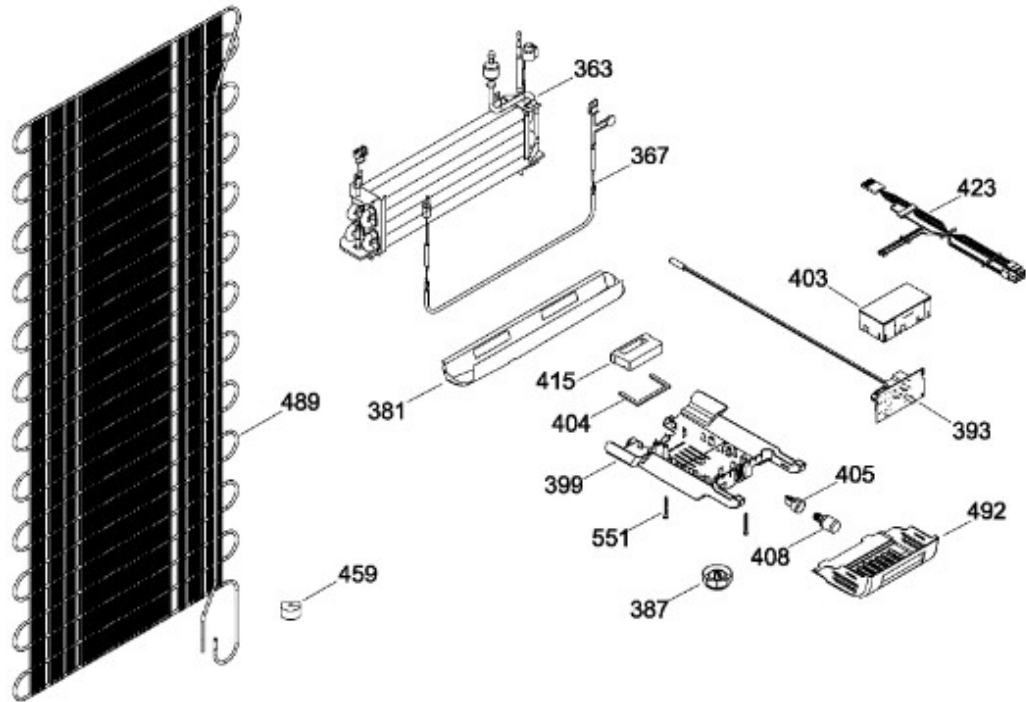

UNIDAD REFRIGERANTE

RMS1540AMXXA

Distribuidor Autorizado

SurteRápido.com

Venta de Refacciones
Electrodomesticas

REFRIGERADOR RMS1540AMXXA

Guía	Refacción	Descripción
1	WR01L11010	ENS. PUERTA ESPUMADA CONG.
4	WR01A01249	PLACA EMBLEMA SIRIUS 360
13	WR01A01217	TOPE PUERTA INTERMEDIO
16	WR01L10999	ENS.PUERTA ESPUMADA REFR.
22	WR01L09718	CUERPO JALAD.FZ.SIRIUS D. GRAY
25	WR01L11070	INSERTO JALADERA FZ SPARKLING
25	WR01L13385	INSERTO JALADERA FZ SPARKLING
28	WR01A01273	TOPE PUERTA REFRIGERADOR
32	WR01L04675	ANAQUEL CORTO CONG
33	WR01L04686	MODULE COMPLETO CONG / ENF
50	WR01L04683	ANAQUEL BOTELLAS (66)
52	WR01L02462	BUJE BISAGRA
53	WR01L00340	BUSHING HINGE
58	WR01L09719	CUERPO JALAD.FF.SIRIUS D. GRAY
61	WR01L11071	INSERTO JALADERA FF SPARKLING
61	WR01L13386	INSERTO JALADERA FF SPARKLING
68	WR03F04529	TANQUE DE AGUA
69	WR01L11000	CUBIERTA DE TANQUE
70	WR03F04530	ENS. TANQUE DE AGUA
71	WR03F04531	CUBIERTA DE FILTRO
77	WR03F04532	DUCTO TANQUE
80	WR03F04533	ENS. PANELES
86	WR01L11001	SELLO TANQUE DE AGUA
93	WR01A02113	RESORTEACTUADOR
94	WR01F02196	ENSAMBLE VALVULA MODIFICADA
95	WR03F04534	ACTUADOR DISPENSADOR
124	WR03F04535	MEMBRANA DISP.
167	WR01A01225	TORNILLO NIVELADOR
173	WR01A01275	SOP.BIS.INF.ENS.PERNO REMACHADO
176	WR01L05129	PARRILLA CRISTA LCONGELADOR
178	WR01F02252	MARCO SOPORTE CAJON CARNES
179	WR01L05127	PARRILLA CRISTAL ENFRIADOR
182	WR01A01201	BOTON
194	WR01L04771	CAJON CARNES
203	WR01L06182	CAJON LEG.GDE.C/SERIG.