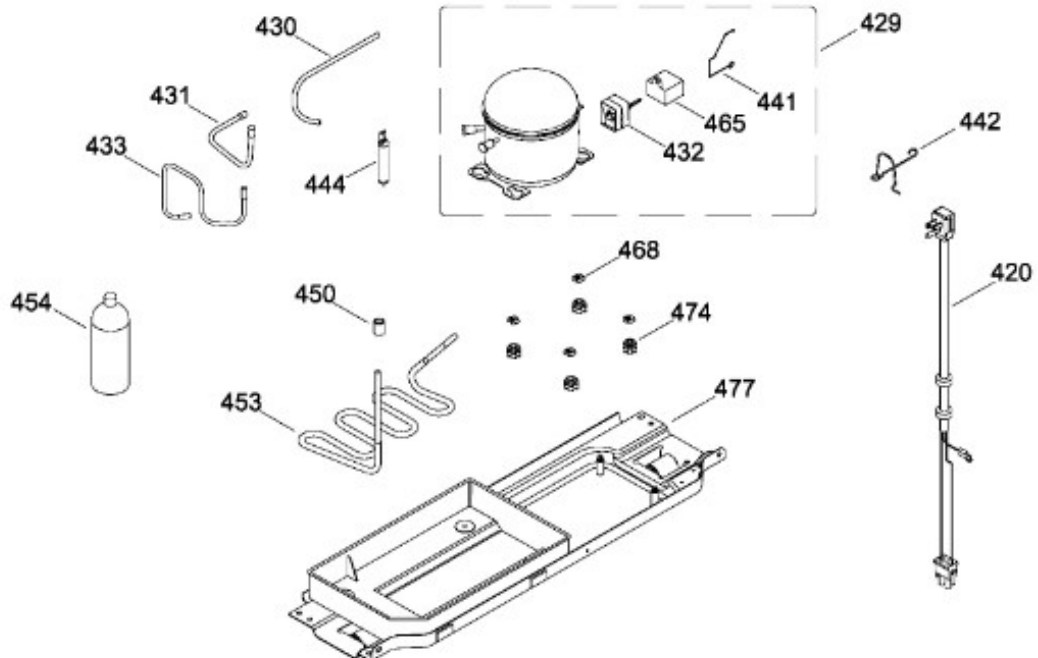

UNIDAD REFRIGERANTE

RMS1540AMXXC

Distribuidor Autorizado

SurteRápido.com

Venta de Refacciones
Electrodomesticas

REFRIGERADOR RMS1540AMXXC

Guía	Refacción	Descripción
1	WR01L11891	PUERTA ESPUMADA FZ 400 LAMINA SUS
4	WR01A01249	PLACA EMBLEMA SIRIUS 360
7	WR01A01126	ETIQUETA ESTRELLAS
13	WR01A01217	TOPE PUERTA INTERMEDIO
16	WR01L11888	PUERTA ESPUMADA FF 400 LAMINA SUS
22	WR01L09718	CUERPO JALAD.FZ.SIRIUS D. GRAY
25	WR01L11070	INSERTO JALADERA FZ SPARKLING
25	WR01L13385	INSERTO JALADERA FZ SPARKLING
28	WR01A01273	TOPE PUERTA REFRIGERADOR
32	WR01L04675	ANAQUEL CORTO CONG
33	WR01L04686	MODULE COMPLETO CONG / ENF
50	WR01L04683	ANAQUEL BOTELLAS (66)
52	WR01L02462	BUJE BISAGRA
53	WR01L00340	BUSHING HINGE
58	WR01L09719	CUERPO JALAD.FF.SIRIUS D. GRAY
61	WR01L11071	INSERTO JALADERA FF SPARKLING
61	WR01L13386	INSERTO JALADERA FF SPARKLING
68	WR03F04529	TANQUE DE AGUA
69	WR01L11000	CUBIERTA TANQUE
70	WR03F04530	ENS. TANQUE DE AGUA
71	WR03F04531	CUBIERTA DE FILTRO
77	WR03F04532	DUCTO TANQUE
80	WR03F04533	ENS. PANELES
86	WR01L11001	SELLO TANQUE DE AGUA
93	WR01A02113	RESORTEACTUADOR
94	WR01F02196	ENSAMBLE VALVULA MODIFICADA
95	WR03F04534	ACTUADOR DISPENSADOR
124	WR03F04535	MEMBRANA DISP.
167	WR01A01225	TORNILLO NIVELADOR
173	WR01A01275	SOP.BIS.INF.ENS.PERNO REMACHADO
176	WR01L05129	PARRILLA CRISTA LCONGELADOR
178	WR01F02252	MARCO SOPORTE CAJON CARNES
179	WR01L05127	PARRILLA CRISTAL ENFRIADOR
182	WR01A01201	BOTON
194	WR01L04771	CAJON CARNES